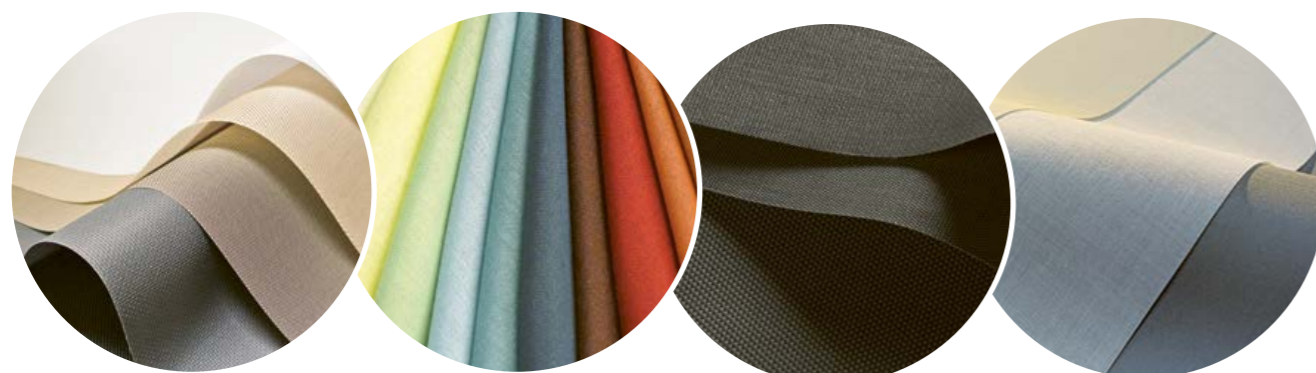

Stoffen – meer dan decoratie

Behalve dat de stoffen uit de Silent Gliss-collectie qua textielstructuur van hoge kwaliteit zijn, springen met name ook de technische eigenschappen in het oog. Wij bieden een omvangrijk assortiment aan stoffen in diverse texturen en kleuren. In combinatie met onze systemen kan het ideale evenwicht tussen functie en ontwerp worden bereikt.

Bepaalde stoffen hebben bijzondere eigenschappen. Zo zijn ze bijvoorbeeld antibacterieel of kunnen ze worden gebruikt voor akoestiek, geurneutralisering of lichtbeheer. Al onze stoffen zijn brandvertragend en zijn intensief getest om te zorgen dat ze perfect hangen.

Probeer de Silent Gliss-online stoffenzoeker.

15 Screen-stoffen voor bescherming tegen warmte, licht en verblinding

Meer dan 40 kleuren voor Colorama 1 en 2 verkrijgbaar

Doorzichtigheid (1-10%) voor optimaal lichtbeheer

Stoffen van 100% gerecyclede PET-flessen

Al onze jaloeziesystemen zijn kindveilig en voldoen aan de eisen van EN/NEN 13120.

Probeer de online productzoeker van Silent Gliss voor de nieuwste productdetails en specificaties.