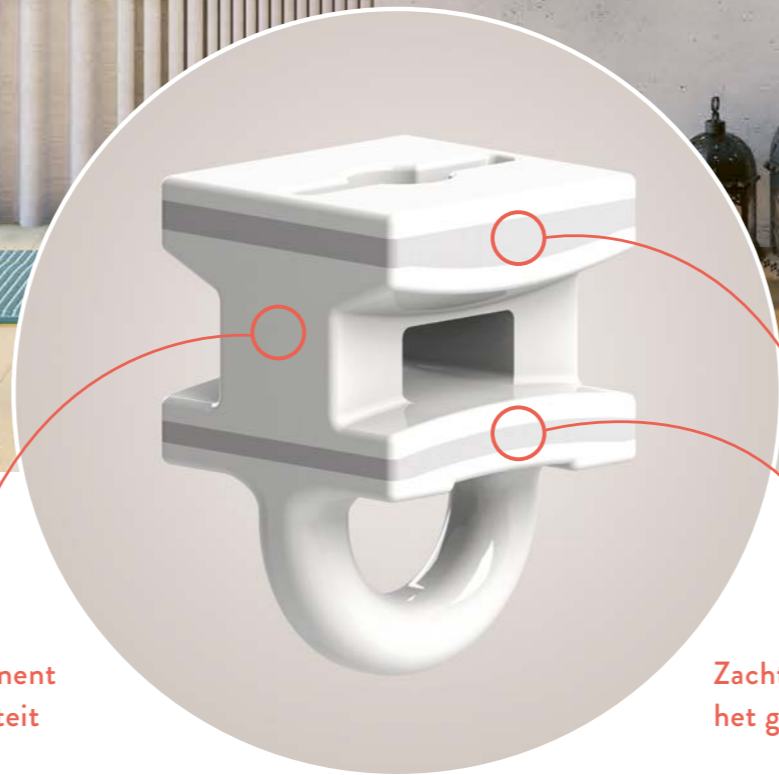

SILENT GLISS
GORDIJNSYSTEMEN

Silent Gliss

HET GELUID VAN STILTE

 **SilentGliss**

De stille revolutie

De nieuwe Silent Gliss serie maakt stilte zelfs nog stiller. De degelijke structuur van deze speciaal ontworpen profielen werd gecombineerd met unieke, 2-componentenglijders (2C-glijders). Het resultaat is ongekende stilte.

Hard component voor stabiliteit

Zacht component die het geluid absorbeert

OPLOSSINGEN VOOR GEBRUIK ONDER ALLE OMSTANDIGHEDEN

Met onze veelzijdige gordijnsystemen hebben we oplossingen op maat voor iedereen. Handbediend, met een koord of elektrisch, gebogen en ingebouwd, of als scheidingswand in een ruimte, we hebben de meest uiteenlopende gordijnsystemen met een passende oplossing voor iedereen. De Wave-confectiestijl zorgt daarbij voor een soepel, doorlopend “wave”-effect.

VERSCHILLENDE PROFIELDESIGNS VOOR VERSCHILLENDE SMAKEN

Het systeem is verkrijgbaar in drie maten (S,M en L). Voor de profielen zijn er allerlei vormen, zoals vierkant, rond, ovaal, rechthoekig en tunnelvormig. De kleur is naar keuze aan te passen. Een functioneel element wordt zo omgetoverd in een opmerkelijk stuk design.

THE FUNNEL

Een nieuw profieldesign dat opvalt in elke ruimte. De elegante symmetrische vorm van het tunnelprofiel maakt het uitstekend geschikt voor gebruik als scheidingswand in een kamer. Het geraffineerde “click and fit”-mechanisme zorgt er voor dat “The Funnel” bijzonder gemakkelijk te plaatsen is.