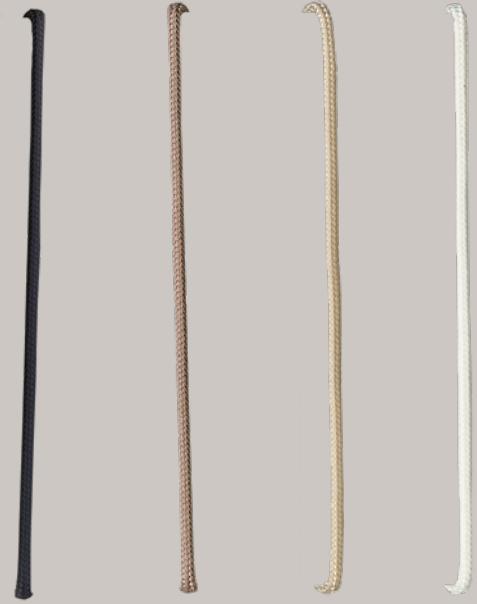

Het **bovenprofiel** en de plastic onderdelen worden geleverd in een standaardkleur, die is aangepast aan de kleur van het leer. Tegen bijbetaling is het bovendien mogelijk het bovenprofiel af te werken met hetzelfde leer als de lamellen. Meer informatie hierover is te vinden in de Silent Gliss prijslijst.

LADDERKOORD - ALLE SYSTEMEN

Black

White

Bronze

Cream

OPTREKLINT - ELEKTRISCHE BEDIENING

Dark Brown Medium Brown Beige White

OPTREKKOORD - HANDMATIGE BEDIENING

Black Brown Beige White

BEDIENINGSKOORD - HANDMATIGE BEDIENING

Deep Brown

Soft Brown

Dark Brown

Beige

Medium Brown

White

OOGJES

(1) (3)

(2) (4)

STIKSEL

(1)

(2)

De oogjes worden standaard uitgevoerd in Nickel (1). Andere mogelijkheden zijn Black (2), Brass (3) of Gold (4).

Raadpleeg de Silent Gliss prijslijst voor de hiervoor te betalen toeslag. Het stiksel is standaard uitgevoerd in een bijpassende kleur (1). Voor contrasterende (2) en andere kleuren hoeft niet extra te worden betaald.