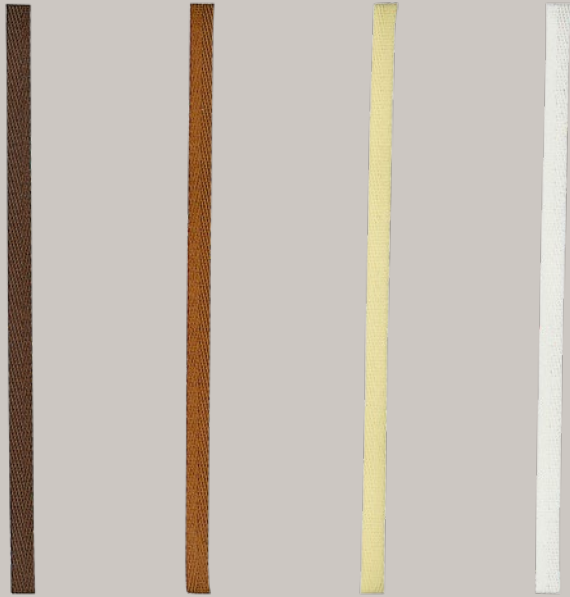

De bovenstaande tabel geeft de standaard geleverde kleuren aan, tenzij anders is besteld.

De horizontale jaloezieën SG 8910 en 8960 zijn ook verkrijgbaar in met leer beklede lamellen. De kleuren van de verschillende onderdelen van deze jaloezieën zijn zodanig op elkaar afgestemd, dat ze naar ons idee optimaal bij elkaar passen. Maar het kan uiteraard zijn dat in bepaalde gevallen een andere dan de door ons voorgestelde oplossing de voorkeur heeft. Om die reden kan de klant de kleur kiezen van:

Het **bovenprofiel** en de plastic onderdelen worden geleverd in een standaardkleur, die is aangepast aan de kleur van het leer. Tegen bijbetaling is het bovendien mogelijk het bovenprofiel af te werken met hetzelfde leer als de lamellen. Meer informatie hierover is te vinden in de Silent Gliss prijslijst.

LADDERKOORD - ALLE SYSTEMEN

Black

White

Bronze

Cream

OPTREKLINT - ELEKTRISCHE BEDIENING

Dark Brown Medium Brown Beige White

OPTREKKOORD - HANDMATIGE BEDIENING

Black Brown Beige White

BEDIENINGSKOORD - HANDMATIGE BEDIENING

Deep Brown

Soft Brown

Dark Brown

Beige

Medium Brown

White