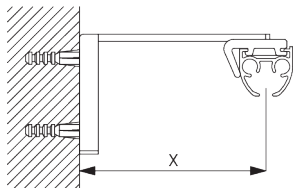

Steun SG 3826

SG 3826

Steun

**C. WAND-
PLAATSING**

Smart Fix

**Smart Fix SG 11200 - SG 11205
en steun SG 3826:**

Schroef SG 10492 (M4x8) nodig.

| Smart Fix | X mm (SG 3826 / SG 3825) | X mm (SG 3832) |
|---------------------|--------------------------|----------------|
| SG 11200 / SG 11210 | 52 | 70 |
| SG 11201 / SG 11211 | 72 | 90 |
| SG 11202 / SG 11212 | 92 | 110 |
| SG 11203 / SG 11213 | 112 | 130 |
| SG 11204 / SG 11214 | 142 | 160 |
| SG 11205 / SG 11215 | 192 | 210 |
| SG 11154 | 102-130 | 120-148 |
| SG 11155 | 132-160 | 150-178 |
| SG 11156 | 182-210 | 200-228 |