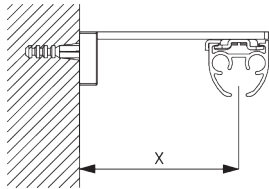

Square Smart Fix SG 11210 - SG 11215
en spanner SG 3825:
Schroef SG 10074 (M4x8) nodig.