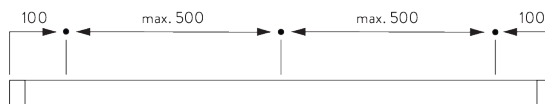

INSTALLATIE

A. INSTALLATIE INFORMATIE

Bezoek onze *Silent Gliss* website voor gedetailleerde
installatie informatie.

Bevestigingspunten