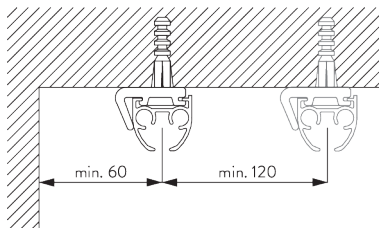

Bevestigingspunten

B. PLAFOND- PLAATSING

Spanner SG 3825

SG 3825

Spanner

Steun SG 3832

SG 3832

Steun

Steun SG 3826

SG 3826

Steun

**C. WAND-
PLAATSING**

Smart Fix

**Smart Fix SG 11200 - SG 11205
en steun SG 3826:**

Schroef SG 10492 (M4x8) nodig.

| Smart Fix | X mm (SG 3826 / SG 3825) | X mm (SG 3832) |
|---------------------|--------------------------|----------------|
| SG 11200 / SG 11210 | 52 | 70 |
| SG 11201 / SG 11211 | 72 | 90 |
| SG 11202 / SG 11212 | 92 | 110 |
| SG 11203 / SG 11213 | 112 | 130 |
| SG 11204 / SG 11214 | 142 | 160 |
| SG 11205 / SG 11215 | 192 | 210 |
| SG 11154 | 102-130 | 120-148 |
| SG 11155 | 132-160 | 150-178 |
| SG 11156 | 182-210 | 200-228 |