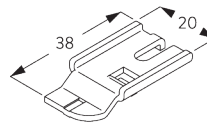

Square Smart Fix SG 11210 - SG 11215
en steun SG 3832:
 Schroef SG 10492 (M4x8) nodig.

Universal Smart Fix SG 11154 - SG 11156
en steun SG 3832:
 Schroef SG 10407 (M4x10) nodig.

Smart Fix SG 11200 - SG 11205
en spanner SG 3825:
 Schroef SG 10074 (M4x8) nodig.

Square Smart Fix SG 11210 - SG 11215
en spanner SG 3825:
 Schroef SG 10074 (M4x8) nodig.

Universal Smart Fix SG 11154 - SG 11156
en spanner SG 3825:
 Schroef SG 11158 (M4x12) nodig.

SG 3825
 Spanner

SG 3826
 Steun