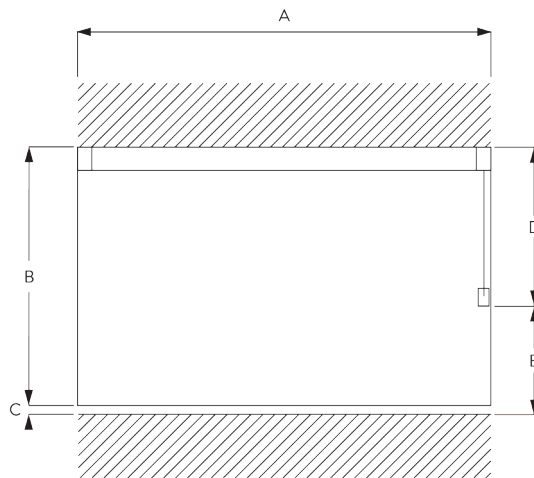

(kg max.)

B. PROFIEL

Profiel- en
buiginformatie

SG 3841

Profiel

Radius:
20 cm, >30 cm

C. HOE TE METEN

A: Systeembreedte