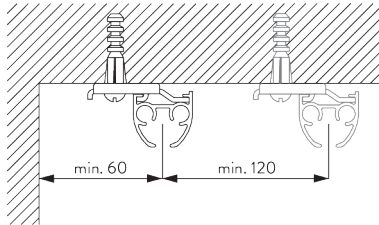

Bevestigingspunten

B. PLAFOND- PLAATSING

Spanner SG 3825

SG 3825

Spanner

Steun SG 3832

SG 3832

Steun

Steun SG 3826

SG 3826

Steun

**C. WAND-
PLAATSING**

Smart Fix

**Smart Fix SG 11200 - SG 11205
en steun SG 3826:**

Schroef SG 10492 (M4x8) nodig.

| Smart Fix | X mm (SG 3826 / SG 3825) | X mm (SG 3832) |
|---------------------|--------------------------|----------------|
| SG 11200 / SG 11210 | 52 | 70 |
| SG 11201 / SG 11211 | 72 | 90 |
| SG 11202 / SG 11212 | 92 | 110 |
| SG 11203 / SG 11213 | 112 | 130 |
| SG 11204 / SG 11214 | 142 | 160 |
| SG 11205 / SG 11215 | 192 | 210 |
| SG 11154 | 102-130 | 120-148 |
| SG 11155 | 132-160 | 150-178 |
| SG 11156 | 182-210 | 200-228 |