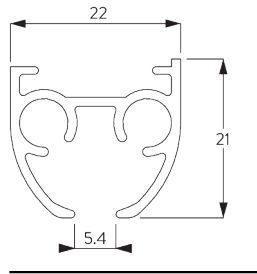

Kenmerken:

- 2-componenten (2C) glijder
- 2-componenten (2C) Wave glijder
- Buigbaar

SYSTEEMINFORMATIE

A. SYSTEEM- AFMETINGEN

6 m

14 kg

Max. gordijngewicht - 2C glijders of roller

| | 2 m | 4 m | 6 m |
|--|-----|-----|-----|
| | 12 | 11 | 10 |
| | 14 | 13 | 12 |
| | 9 | 8 | 7 |
| | 10 | 9 | 6 |
| | 6 | 5 | 4 |
| | 7 | 6 | 5 |
| | 5 | 4 | 3 |
| | 6 | 5 | 4 |

(kg max.)

Max. gordijngewicht 2C Wave glijder

| | 2 m | 4 m | 6 m |
|--|-----|-----|-----|
| | 5 | 8 | 7 |
| | 5 | 8 | 8 |
| | 5 | 6 | 5 |
| | 5 | 6 | 6 |
| | 4 | 3 | - |
| | 4 | 4 | 3 |
| | 3 | 2 | - |
| | 3 | 3 | - |

(kg max.)

B. PROFIEL

Profiel- en
buiginformatie

SG 3841

Profiel

Radius:
20 cm, >30 cm

C. HOE TE METEN

A: Systeembreedte