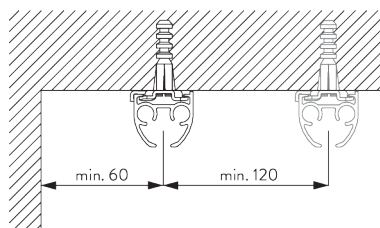

(kg max.)

B. PROFIEL

Profiel- en
buiginformatie

SG 3841

Profiel

Radius:
20 cm, >30 cm

C. HOE TE METEN

A: Systeembreedte

B: Systemhoogte

C: Afstand tussen vloer en onderkant stof

D: Koordhoogte

E: Safety Retainer SG 10731 min. 150 cm boven de vloer

INSTALLATIE

A. INSTALLATIE INFORMATIE

Bezoek onze *Silent Gliss* website voor gedetailleerde
installatie informatie.

Bevestigingspunten

B. PLAFOND- PLAATSING

Spanner SG 3825

SG 3825

Spanner

Steun SG 3832

SG 3832

Steun