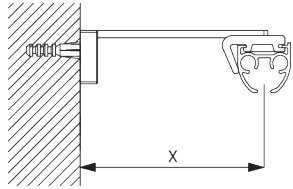

Steun SG 3826

SG 3826

Steun

**C. WAND-
PLAATSING**

Smart Fix

**Smart Fix SG 11200 - SG 11205
en steun SG 3826:**

Schroef SG 10492 (M4x8) nodig.

| Smart Fix | X mm (SG 3826 / SG 3825) | X mm (SG 3832) |
|---------------------|--------------------------|----------------|
| SG 11200 / SG 11210 | 52 | 70 |
| SG 11201 / SG 11211 | 72 | 90 |
| SG 11202 / SG 11212 | 92 | 110 |
| SG 11203 / SG 11213 | 112 | 130 |
| SG 11204 / SG 11214 | 142 | 160 |
| SG 11205 / SG 11215 | 192 | 210 |
| SG 11154 | 102-130 | 120-148 |
| SG 11155 | 132-160 | 150-178 |
| SG 11156 | 182-210 | 200-228 |