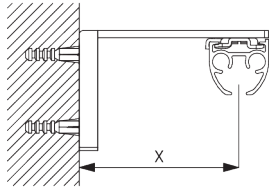

Smart Fix SG 11200 - SG 11205
en spanner SG 3825:
Schroef SG 10074 (M4x8) nodig.