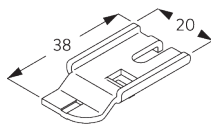

Bevestigingspunten

B. PLAFOND- PLAATSING

Spanner SG 3825

SG 3825

Spanner

Steun SG 3832

SG 3832

Steun

Steun SG 3826

SG 3826

Steun

**C. WAND-
PLAATSING**

Smart Fix

**Smart Fix SG 11200 - SG 11205
en steun SG 3826:**

Schroef SG 10492 (M4x8) nodig.

| Smart Fix | X mm (SG 3826 / SG 3825) | X mm (SG 3832) |
|---------------------|--------------------------|----------------|
| SG 11200 / SG 11210 | 52 | 70 |
| SG 11201 / SG 11211 | 72 | 90 |
| SG 11202 / SG 11212 | 92 | 110 |
| SG 11203 / SG 11213 | 112 | 130 |
| SG 11204 / SG 11214 | 142 | 160 |
| SG 11205 / SG 11215 | 192 | 210 |
| SG 11154 | 102-130 | 120-148 |
| SG 11155 | 132-160 | 150-178 |
| SG 11156 | 182-210 | 200-228 |