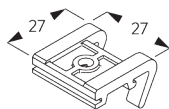

Bevestigingspunten

B. PLAFOND- PLAATSING

Spanner SG 3825

SG 3825

Spanner

Steun SG 3832

SG 3832

Steun

Steun SG 3826

SG 3826

Steun

**C. WAND-
PLAATSING**

Smart Fix

**Smart Fix SG 11200 - SG 11205
en steun SG 3826:**

Schroef SG 10492 (M4x8) nodig.

| Smart Fix | X mm (SG 3826 / SG 3825) | X mm (SG 3832) |
|---------------------|--------------------------|----------------|
| SG 11200 / SG 11210 | 52 | 70 |
| SG 11201 / SG 11211 | 72 | 90 |
| SG 11202 / SG 11212 | 92 | 110 |
| SG 11203 / SG 11213 | 112 | 130 |
| SG 11204 / SG 11214 | 142 | 160 |
| SG 11205 / SG 11215 | 192 | 210 |
| SG 11154 | 102-130 | 120-148 |
| SG 11155 | 132-160 | 150-178 |
| SG 11156 | 182-210 | 200-228 |