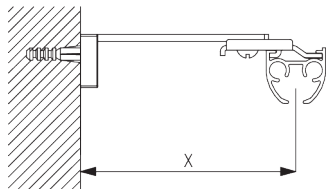

Square Smart Fix SG 11210 - SG 11215
en steun SG 3832:
Schroef SG 10492 (M4x8) nodig.