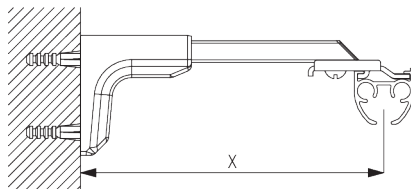

Steun SG 3826

SG 3826

Steun

**C. WAND-
PLAATSING**

Smart Fix

**Smart Fix SG 11200 - SG 11205
en steun SG 3826:**

Schroef SG 10492 (M4x8) nodig.

| Smart Fix | X mm (SG 3826 / SG 3825) | X mm (SG 3832) |
|---------------------|--------------------------|----------------|
| SG 11200 / SG 11210 | 52 | 70 |
| SG 11201 / SG 11211 | 72 | 90 |
| SG 11202 / SG 11212 | 92 | 110 |
| SG 11203 / SG 11213 | 112 | 130 |
| SG 11204 / SG 11214 | 142 | 160 |
| SG 11205 / SG 11215 | 192 | 210 |
| SG 11154 | 102-130 | 120-148 |
| SG 11155 | 132-160 | 150-178 |
| SG 11156 | 182-210 | 200-228 |

Square Smart Fix SG 11210 - SG 11215
en steun SG 3826:
 Schroef SG 10492 (M4x8) nodig.

Universal Smart Fix SG 11154 - SG 11156
en steun SG 3826:
 Schroef SG 10277 (M4x12) nodig.

Smart Fix SG 11200 - SG 11205
en steun SG 3832:
 Schroef SG 10492 (M4x8) nodig.

Square Smart Fix SG 11210 - SG 11215
en steun SG 3832:
 Schroef SG 10492 (M4x8) nodig.

Universal Smart Fix SG 11154 - SG 11156
en steun SG 3832:
 Schroef SG 10407 (M4x10) nodig.

Smart Fix SG 11200 - SG 11205
en spanner SG 3825:
 Schroef SG 10074 (M4x8) nodig.