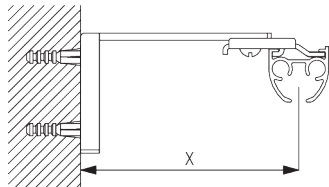

Steun SG 3826

SG 3826

Steun

**C. WAND-
PLAATSING**

Smart Fix

**Smart Fix SG 11200 - SG 11205
en steun SG 3826:**

Schroef SG 10492 (M4x8) nodig.

| Smart Fix | X mm (SG 3826 / SG 3825) | X mm (SG 3832) |
|---------------------|--------------------------|----------------|
| SG 11200 / SG 11210 | 52 | 70 |
| SG 11201 / SG 11211 | 72 | 90 |
| SG 11202 / SG 11212 | 92 | 110 |
| SG 11203 / SG 11213 | 112 | 130 |
| SG 11204 / SG 11214 | 142 | 160 |
| SG 11205 / SG 11215 | 192 | 210 |
| SG 11154 | 102-130 | 120-148 |
| SG 11155 | 132-160 | 150-178 |
| SG 11156 | 182-210 | 200-228 |

Square Smart Fix SG 11210 - SG 11215
en steun SG 3826:
 Schroef SG 10492 (M4x8) nodig.

Universal Smart Fix SG 11154 - SG 11156
en steun SG 3826:
 Schroef SG 10277 (M4x12) nodig.

Smart Fix SG 11200 - SG 11205
en steun SG 3832:
 Schroef SG 10492 (M4x8) nodig.