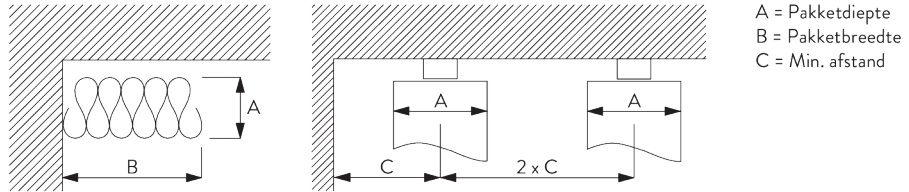

SG 10075

SG 10076

Pakketdiepte Wave - 2C glijder (standaard onderdelen)

| 2C Wave glijder SG 11302 | Pockets tussen haken | Stofvloeite | Pakketdiepte A | Pakketbreedte B* | Min. afstand C |
|-----------------------------|-------------------------|-------------|-------------------|---------------------|-------------------|
| 80 | 6 | ~2.1 | 140 | 180 per meter | 90 |
| 80 | 7 | ~2.3 | 160 | 180 per meter | 100 |