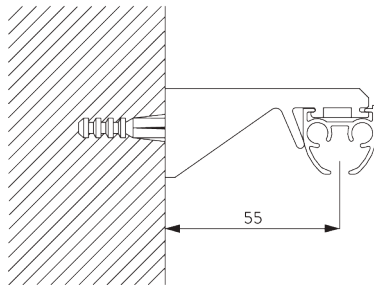

SG 11214
Square Smart Fix 150 mm

SG 11215
Square Smart Fix 200 mm

SG 11154
Universal Smart Fix, 120 mm

SG 11155
Universal Smart Fix, 150 mm

SG 11156
Universal Smart Fix, 200 mm

Steun SG 3836

SG 3836
Steun

SYSTEEMOPTIES