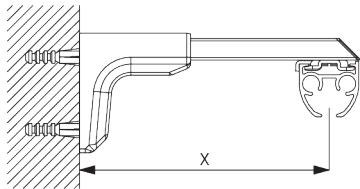

Square Smart Fix SG 11210 - SG 11215
en steun SG 3832:
 Schroef SG 10492 (M4x8) nodig.

Universal Smart Fix SG 11154 - SG 11156
en steun SG 3832:
 Schroef SG 10407 (M4x10) nodig.

Smart Fix SG 11200 - SG 11205
en spanner SG 3825:
 Schroef SG 10074 (M4x8) nodig.

Square Smart Fix SG 11210 - SG 11215
en spanner SG 3825:
 Schroef SG 10074 (M4x8) nodig.

Universal Smart Fix SG 11154 - SG 11156
en spanner SG 3825:
 Schroef SG 11158 (M4x12) nodig.

SG 3825
 Spanner

SG 3826
 Steun