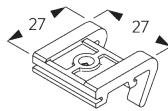

Square Smart Fix SG 11210 - SG 11215
en steun SG 3826:
 Schroef SG 10492 (M4x8) nodig.

Universal Smart Fix SG 11154 - SG 11156
en steun SG 3826:
 Schroef SG 10277 (M4x12) nodig.

Smart Fix SG 11200 - SG 11205
en steun SG 3832:
 Schroef SG 10492 (M4x8) nodig.

Square Smart Fix SG 11210 - SG 11215
en steun SG 3832:
 Schroef SG 10492 (M4x8) nodig.

Universal Smart Fix SG 11154 - SG 11156
en steun SG 3832:
 Schroef SG 10407 (M4x10) nodig.

Smart Fix SG 11200 - SG 11205
en spanner SG 3825:
 Schroef SG 10074 (M4x8) nodig.

Square Smart Fix SG 11210 - SG 11215
en spanner SG 3825:
 Schroef SG 10074 (M4x8) nodig.

Universal Smart Fix SG 11154 - SG 11156
en spanner SG 3825:
 Schroef SG 11158 (M4x12) nodig.

SG 3825
 Spanner

SG 3826
 Steun