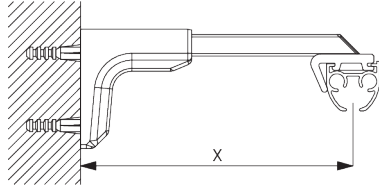

Steun SG 3826

SG 3826

Steun

**C. WAND-
PLAATSING**

Smart Fix

**Smart Fix SG 11200 - SG 11205
en steun SG 3826:**

Schroef SG 10492 (M4x8) nodig.

| Smart Fix | X mm (SG 3826 / SG 3825) | X mm (SG 3832) |
|---------------------|--------------------------|----------------|
| SG 11200 / SG 11210 | 52 | 70 |
| SG 11201 / SG 11211 | 72 | 90 |
| SG 11202 / SG 11212 | 92 | 110 |
| SG 11203 / SG 11213 | 112 | 130 |
| SG 11204 / SG 11214 | 142 | 160 |
| SG 11205 / SG 11215 | 192 | 210 |
| SG 11154 | 102-130 | 120-148 |
| SG 11155 | 132-160 | 150-178 |
| SG 11156 | 182-210 | 200-228 |

Square Smart Fix SG 11210 - SG 11215
en steun SG 3826:
 Schroef SG 10492 (M4x8) nodig.

Universal Smart Fix SG 11154 - SG 11156
en steun SG 3826:
 Schroef SG 10277 (M4x12) nodig.

Smart Fix SG 11200 - SG 11205
en steun SG 3832:
 Schroef SG 10492 (M4x8) nodig.