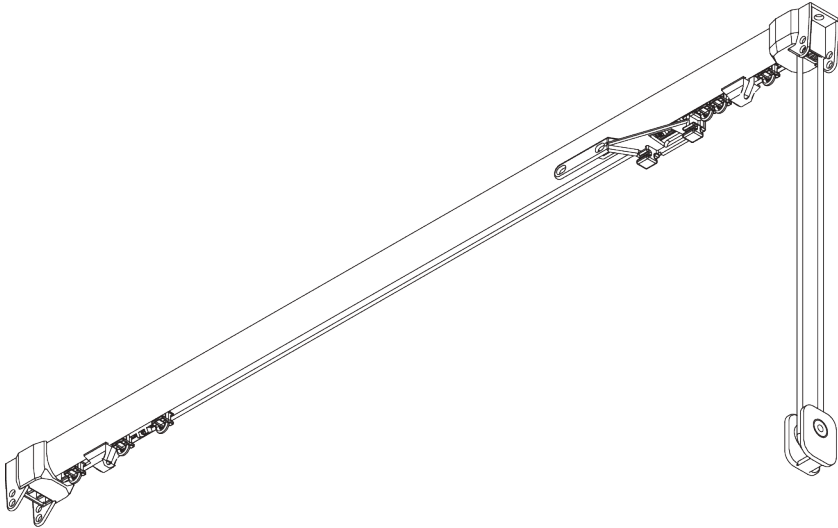

SG 3840

PRODUCTINFORMATIE

- **Bediening:** koord
- **Groep:** M - L
- **Installatie:** plafond- of wandplaatsing
- **Kleuren:** wit gelakt RAL 9016, zwart gelakt RAL 9005 of aluminium geanodiseerd, andere kleuren op aanvraag
- **Stoffen:** zie Silent Gliss stoffencollectie

Kenmerken:

- 2-componenten (2C) glijder
- 2-componenten (2C) Wave glijder
- Buigbaar

SYSTEEMINFORMATIE

A. SYSTEEM- AFMETINGEN

6 m

14 kg

Max. gordijngewicht - 2C glijders of roller

| | 2 m | 4 m | 6 m |
|--|-----|-----|-----|
| | 12 | 11 | 10 |
| | 14 | 13 | 12 |
| | 9 | 8 | 7 |
| | 10 | 9 | 6 |
| | 6 | 5 | 4 |
| | 7 | 6 | 5 |
| | 5 | 4 | 3 |
| | 6 | 5 | 4 |