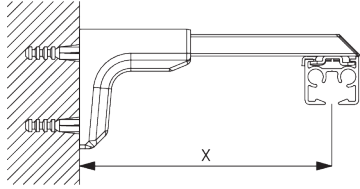

Schroef SG 10492 (M4x8) nodig.

**Square Smart Fix SG 11210 - SG 11215
en steun SG 3826:**

Schroef SG 10492 (M4x8) nodig.

Smart Fix	X mm (SG 3826 / SG 3825)	X mm (SG 3832)
SG 11200 / SG 11210	52	70
SG 11201 / SG 11211	72	90
SG 11202 / SG 11212	92	110
SG 11203 / SG 11213	112	130
SG 11204 / SG 11214	142	160
SG 11205 / SG 11215	192	210
SG 11154	102-130	120-148
SG 11155	132-160	150-178
SG 11156	182-210	200-228

Universal Smart Fix SG 11154 - SG 11156
en steun SG 3826:
 Schroef SG 10277 (M4x12) nodig.

Smart Fix SG 11200 - SG 11205
en steun SG 3832:
 Schroef SG 10492 (M4x8) nodig.

Square Smart Fix SG 11210 - SG 11215
en steun SG 3832:
 Schroef SG 10492 (M4x8) nodig.

Universal Smart Fix SG 11154 - SG 11156
en steun SG 3832:
 Schroef SG 10407 (M4x10) nodig.

Smart Fix SG 11200 - SG 11205
en spanner SG 3825:
 Schroef SG 10074 (M4x8) nodig.

Square Smart Fix SG 11210 - SG 11215
en spanner SG 3825:
 Schroef SG 10074 (M4x8) nodig.