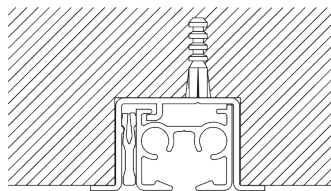

SG 11211
Square Smart Fix 80 mm

SG 11212
Square Smart Fix 100 mm

SG 11213
Square Smart Fix 120 mm

SG 11214
Square Smart Fix 150 mm

SG 11215
Square Smart Fix 200 mm

SG 11154
Universal Smart Fix, 120 mm

SG 11155
Universal Smart Fix, 150 mm

SG 11156
Universal Smart Fix, 200 mm

Steun SG 3836

SG 3836
Steun

D. INBOUW

Inbouwprofiel SG 11230

Per bevestigingspunt is er een klem SG 10157 nodig.
Bezoek onze Silent Gliss website voor gedetailleerde
installatie informatie.

SG 11230
Inbouwprofiel

SG 11238
Masker

SG 10157
Klemstuk

SYSTEEMOPTIES

A. WAVE

SG 11295

SG 11302

Standaard onderdelen: