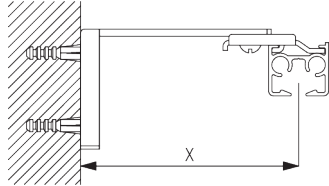

Smart Fix SG 11200 - SG 11205
en steun SG 3832:
Schroef SG 10492 (M4x8) nodig.