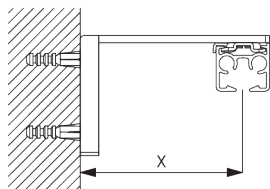

Smart Fix SG 11200 - SG 11205
en spanner SG 3825:
Schroef SG 10074 (M4x8) nodig.