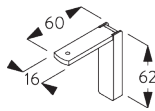

SG 11200
Smart Fix 60 mm