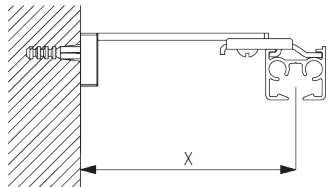

Square Smart Fix SG 11210 - SG 11215
en steun SG 3832:
Schroef SG 10492 (M4x8) nodig.