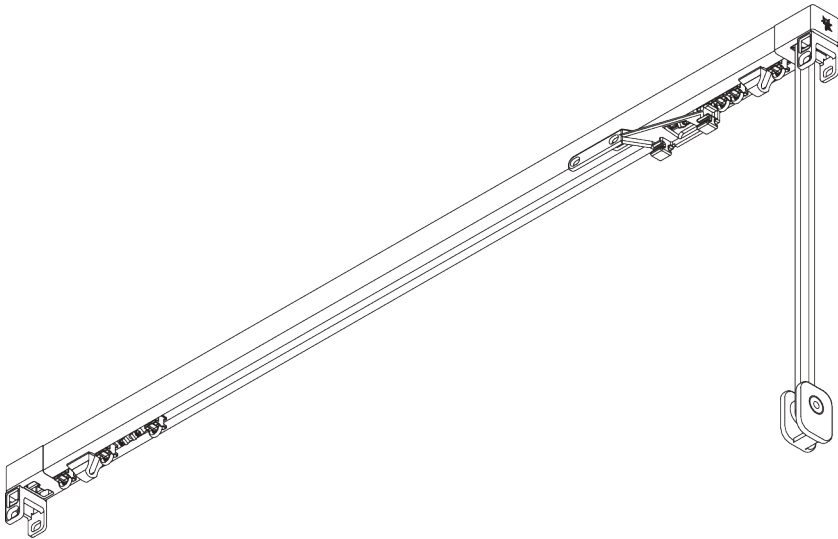

SG 3870

PRODUCTINFORMATIE

- **Bediening:** koord
- **Groep:** M - L
- **Installatie:** plafond-, wandplaatsing of inbouw
- **Kleuren:** wit gelakt RAL 9016, zwart gelakt RAL 9005 of aluminium geanodiseerd, andere kleuren op aanvraag (inbouwprofiel alleen in wit gelakt RAL 9016, zwart gelakt RAL 9005 of speciale kleur)
- **Stoffen:** zie Silent Gliss stoffencollectie

Kenmerken:

- 2-componenten (2C) glijder
- 2-componenten (2C) Wave glijder
- Buigbaar
- Buigbaar inbouwprofiel

SYSTEEMINFORMATIE

A. SYSTEEM- AFMETINGEN

6 m

14 kg

Max. gordijngewicht - 2C glijders of roller

	2 m	4 m	6 m
	12	11	10
	14	13	12
	9	8	7
	10	9	6
	6	5	4
	7	6	5
	5	4	3
	6	5	4