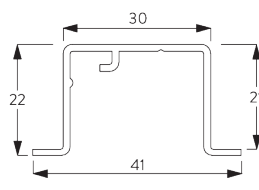

Kenmerken:

- 2-componenten (2C) glijder
- 2-componenten (2C) Wave glijder
- Buigbaar
- Buigbaar inbouwprofiel

SYSTEEMINFORMATIE

A. SYSTEEM- AFMETINGEN

6 m

14 kg

Max. gordijngewicht - 2C glijders of roller

	2 m	4 m	6 m
	12	11	10
	14	13	12
	9	8	7
	10	9	6
	6	5	4
	7	6	5
	5	4	3
	6	5	4

(kg max.)

Max. gordijngewicht 2C Wave glijder

	2 m	4 m	6 m
	5	8	7
	5	8	8
	5	6	5
	5	6	6
	4	3	-
	4	4	3
	3	2	-
	3	3	-

(kg max.)

B. PROFIEL

Profiel- en buiginformatie

SG 11190

Profiel

SG 11230

Inbouwprofiel

C. HOE TE METEN

- A: Systeembreedte
- B: Systemhoogte
- C: Afstand tussen vloer en onderkant stof
- D: Koordhoogte
- E: Safety Retainer SG 10731 min. 150 cm boven de vloer

INSTALLATIE