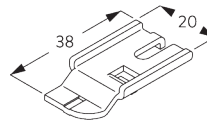

Universal Smart Fix SG 11154 - SG 11156
en steun SG 3826:
 Schroef SG 10277 (M4x12) nodig.

Smart Fix SG 11200 - SG 11205
en steun SG 3832:
 Schroef SG 10492 (M4x8) nodig.

Square Smart Fix SG 11210 - SG 11215
en steun SG 3832:
 Schroef SG 10492 (M4x8) nodig.

Universal Smart Fix SG 11154 - SG 11156
en steun SG 3832:
 Schroef SG 10407 (M4x10) nodig.

Smart Fix SG 11200 - SG 11205
en spanner SG 3825:
 Schroef SG 10074 (M4x8) nodig.

Square Smart Fix SG 11210 - SG 11215
en spanner SG 3825:
 Schroef SG 10074 (M4x8) nodig.

Universal Smart Fix SG 11154 - SG 11156
en spanner SG 3825:
 Schroef SG 11158 (M4x12) nodig.

SG 3825
Spanner

SG 3826
Steun

SG 3832
Steun

SG 10074
Schroef M4x8

SG 10277
Schroef M4x12

SG 10407
Schroef M4x10

SG 10492
Schroef M4x8