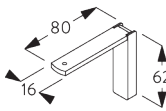

SG 11201
Smart Fix 80 mm