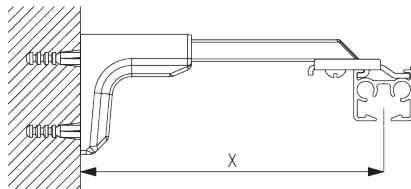

Schroef SG 10492 (M4x8) nodig.

**Square Smart Fix SG 11210 - SG 11215
en steun SG 3826:**

Schroef SG 10492 (M4x8) nodig.

Smart Fix	X mm (SG 3826 / SG 3825)	X mm (SG 3832)
SG 11200 / SG 11210	52	70
SG 11201 / SG 11211	72	90
SG 11202 / SG 11212	92	110
SG 11203 / SG 11213	112	130
SG 11204 / SG 11214	142	160
SG 11205 / SG 11215	192	210
SG 11154	102-130	120-148
SG 11155	132-160	150-178
SG 11156	182-210	200-228

Universal Smart Fix SG 11154 - SG 11156
en steun SG 3826:
 Schroef SG 10277 (M4x12) nodig.

Smart Fix SG 11200 - SG 11205
en steun SG 3832:
 Schroef SG 10492 (M4x8) nodig.

Square Smart Fix SG 11210 - SG 11215
en steun SG 3832:
 Schroef SG 10492 (M4x8) nodig.