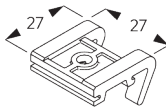

Universal Smart Fix SG 11154 - SG 11156
en steun SG 3826:
 Schroef SG 10277 (M4x12) nodig.

Smart Fix SG 11200 - SG 11205
en steun SG 3832:
 Schroef SG 10492 (M4x8) nodig.

Square Smart Fix SG 11210 - SG 11215
en steun SG 3832:
 Schroef SG 10492 (M4x8) nodig.

Universal Smart Fix SG 11154 - SG 11156
en steun SG 3832:
 Schroef SG 10407 (M4x10) nodig.

Smart Fix SG 11200 - SG 11205
en spanner SG 3825:
 Schroef SG 10074 (M4x8) nodig.

Square Smart Fix SG 11210 - SG 11215
en spanner SG 3825:
 Schroef SG 10074 (M4x8) nodig.

Universal Smart Fix SG 11154 - SG 11156
en spanner SG 3825:
 Schroef SG 11158 (M4x12) nodig.

SG 3825
Spanner

SG 3826
Steun

SG 3832
Steun

SG 10074
Schroef M4x8

SG 10277
Schroef M4x12

SG 10407
Schroef M4x10

SG 10492
Schroef M4x8