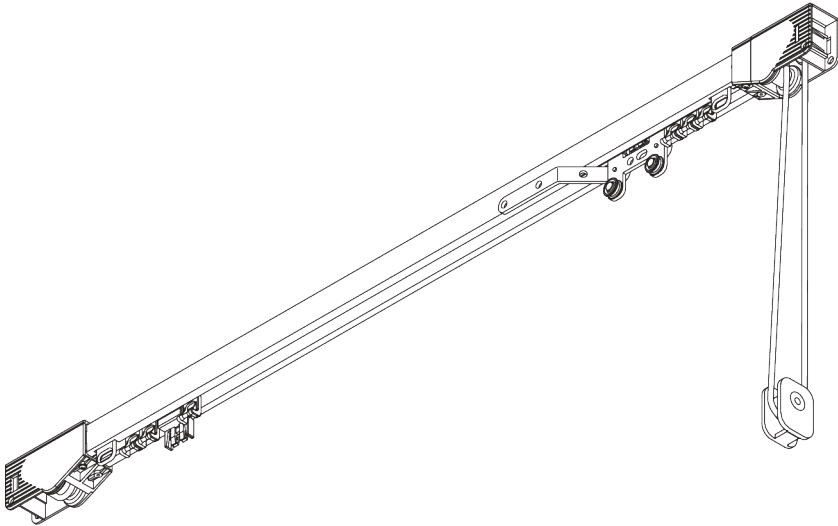

# SG 3900

---

## PRODUCTINFORMATIE

- **Bediening:** koord
- **Groep:** M - L
- **Installatie:** plafond-, wandplaatsing of met pendels
- **Kleuren:** wit gelakt RAL 9016 of aluminium geanodiseerd, andere kleuren op aanvraag
- **Stoffen:** zie Silent Gliss stoffencollectie