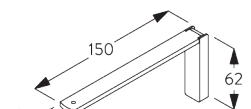

**SG 3603**  
Plafondsteun

**SG 10277**  
Schroef M4x12

**SG 10492**  
Schroef M4x8

**SG 11200**  
Smart Fix 60 mm

**SG 11201**  
Smart Fix 80 mm

**SG 11202**  
Smart Fix 100 mm

**SG 11203**  
Smart Fix 120 mm

**SG 11204**  
Smart Fix 150 mm

**SG 11205**  
Smart Fix 200 mm

**SG 11210**  
Square Smart Fix 60 mm

**SG 11211**  
Square Smart Fix 80 mm

**SG 11212**  
Square Smart Fix 100 mm

**SG 11213**  
Square Smart Fix 120 mm