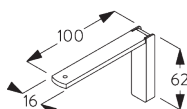

**SG 3603**  
Plafondsteun

**SG 10277**  
Schroef M4x12

**SG 10492**  
Schroef M4x8

**SG 11200**  
Smart Fix 60 mm

**SG 11201**  
Smart Fix 80 mm

**SG 11202**  
Smart Fix 100 mm

**SG 11203**  
Smart Fix 120 mm

**SG 11204**  
Smart Fix 150 mm

**SG 11205**  
Smart Fix 200 mm

**SG 11210**  
Square Smart Fix 60 mm

**SG 11211**  
Square Smart Fix 80 mm

**SG 11212**  
Square Smart Fix 100 mm

**SG 11213**  
Square Smart Fix 120 mm