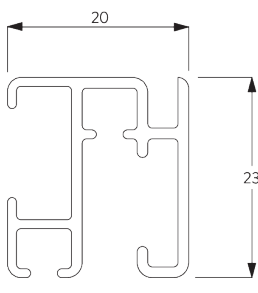

SYSTEEMINFORMATIE

A. SYSTEEM- AFMETINGEN

12 m

20 kg

Max. gordijngewicht

	2 m	4 m	6 m	8 m	10 m	12 m
	8	12	16	15	13	11
	8	14	20	18	15	13
	10	11	11	10	8	7
	10	14	14	13	13	12
	10	11	11	11	10	10
	10	12	12	11	11	10
	8	8	7	6	5	4
	10	10	9	8	7	6

(kg max.)

B. PROFIEL

Profiel- en buiginformatie

SG 3982

Profiel

✓ Radius:
15 cm, 20 cm, >30 cm