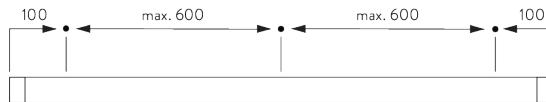

Bevestigingspunten