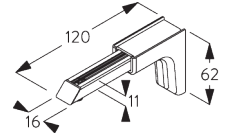

**SG 3603**  
Plafondsteun

**SG 10277**  
Schroef M4x12

**SG 10492**  
Schroef M4x8

**SG 11200**  
Smart Fix 60 mm

**SG 11201**  
Smart Fix 80 mm

**SG 11202**  
Smart Fix 100 mm

**SG 11203**  
Smart Fix 120 mm

**SG 11204**  
Smart Fix 150 mm

**SG 11205**  
Smart Fix 200 mm

**SG 11210**  
Square Smart Fix 60 mm

**SG 11211**  
Square Smart Fix 80 mm

**SG 11212**  
Square Smart Fix 100 mm

**SG 11213**  
Square Smart Fix 120 mm

**SG 11214**  
Square Smart Fix 150 mm

**SG 11215**  
Square Smart Fix 200 mm

**SG 11154**  
Universal Smart Fix, 120 mm

**SG 11155**  
Universal Smart Fix, 150 mm

**SG 11156**  
Universal Smart Fix, 200 mm