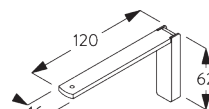

**SG 3603**  
Plafondsteun

**SG 10277**  
Schroef M4x12

**SG 10492**  
Schroef M4x8

**SG 11200**  
Smart Fix 60 mm

**SG 11201**  
Smart Fix 80 mm

**SG 11202**  
Smart Fix 100 mm

**SG 11203**  
Smart Fix 120 mm

**SG 11204**  
Smart Fix 150 mm

**SG 11205**  
Smart Fix 200 mm

**SG 11210**  
Square Smart Fix 60 mm

**SG 11211**  
Square Smart Fix 80 mm

**SG 11212**  
Square Smart Fix 100 mm

**SG 11213**  
Square Smart Fix 120 mm