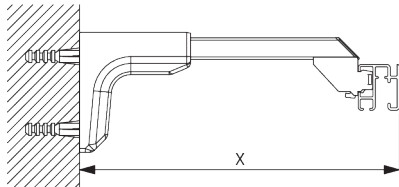

## D. WAND- PLAATSING

### Smart Fix

**Smart Fix SG 11200 - SG 11205**  
en steun **SG 3603**:  
Schroef SG 10492 (M4x8) nodig.

**Square Smart Fix SG 11210 - SG 11215**  
en steun **SG 3603**:  
Schroef SG 10492 (M4x8) nodig.