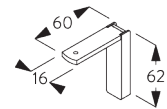

SG 11200
Smart Fix 60 mm