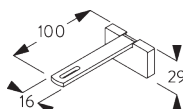

SG 11218

Square Smart Fix met sleuf 100 mm