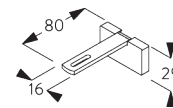

SG 11217

Square Smart Fix met sleuf 80 mm