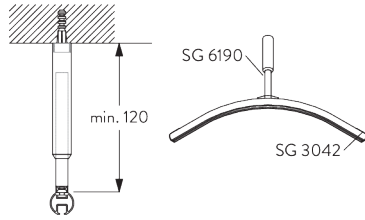

## A. INSTALLATIE INFORMATIE

Bezoek onze Silent Gliss website voor gedetailleerde  
installatie informatie.

Bevestigingspunten

PVC afdekstrip

**B. PLAFOND-  
PLAATSING**

**Pendel SG 6190 /  
SG 6196**

*Of variant met dubbele pendel SG 6196.*