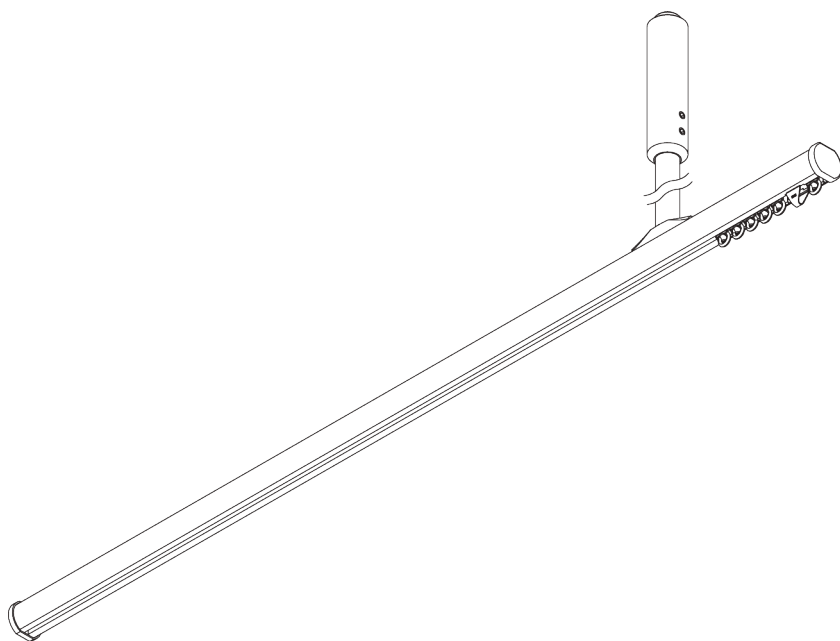

# SG 1003

---

## PRODUCTINFORMATIE

- **Bediening:** hand
- **Groep:** S
- **Installatie:** plafond-, wandplaatsing of met pendels
- **Kleuren:** wit gelakt RAL 9016 of aluminium geanodiseerd, andere kleuren op aanvraag
- **Stoffen:** zie Silent Gliss stoffencollectie

### **Kenmerken:**

- Buigbaar
- Ophanging met pendels