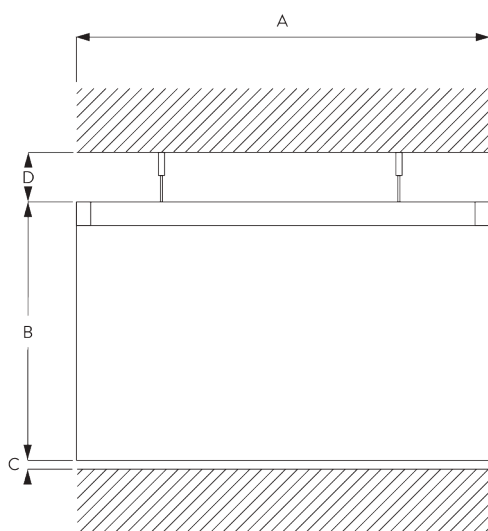

## A. PROFIEL

Profiel- en  
buiginformatie

SG 1003p

Profiel

✓ Radius:  
15 cm, 20 cm, >25 cm

## B. HOE TE METEN

A: Systeembreedte

B: Systemhoogte

C: Afstand tussen vloer en onderkant stof

D: Afstand tussen plafond en systeem