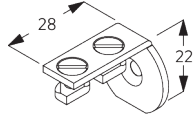

## A. INSTALLATIE INFORMATIE

Bezoek onze Silent Gliss website voor gedetailleerde  
installatie informatie.

Bevestigingspunten

PVC afdekstrip

**B. PLAFOND-  
PLAATSING**

**Pendel SG 6190 /  
SG 6196**

*Of variant met dubbele pendel SG 6196.*