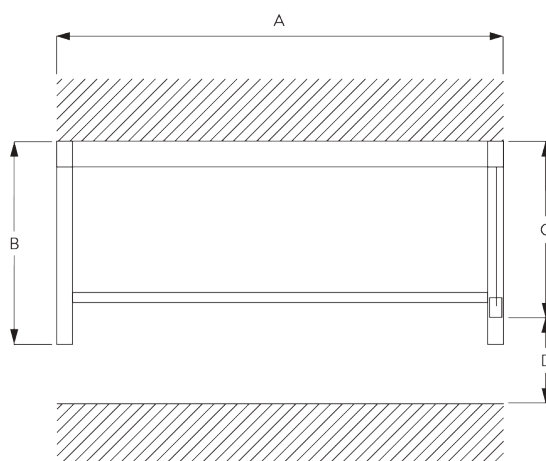

2 kg

B. PROFIEL

Profielinformatie

SG 10994

Bovenprofiel 73 mm

SG 10995

Bovenprofiel 73 mm

SG 10532

Profiel ø 43 mm

SG 10993

Verzwaringsprofiel rechthoek

SG 11418

Zijgeleidingsprofiel

SG 11419

Zijgeleidingsprofiel

SG 11421

Zip profiel

C. HOE TE METEN

In-de-dag plaatsing

A: Systeembreedte

B: Systeemhoogte

C: Kettinghoogte

D: Safety Retainer SG 10731 min. 150 cm boven de vloer

Op-de-dag plaatsing