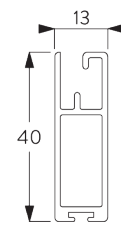

Kenmerken:

- Zip technologie
- Roestvrijstalen ketting
- 2:1 aandrijving
- Zijgeleidingsprofiel 40 mm, voorgeboord

SYSTEEMINFORMATIE

A. SYSTEEM- AFMETINGEN

1.6 m

65 cm

1.6 m

2.5 m²

2 kg

B. PROFIEL

Profielinformatie

SG 10994

Bovenprofiel 73 mm

SG 10995

Bovenprofiel 73 mm

SG 10532

Profiel ø 43 mm

SG 10993

Verzwaringsprofiel rechthoek

SG 11418

Zijgeleidingsprofiel

SG 11419

Zijgeleidingsprofiel

SG 11421

Zip profiel

C. HOE TE METEN

In-de-dag plaatsing

A: Systeembreedte

B: Systeemhoogte

C: Kettinghoogte

D: Safety Retainer SG 10731 min. 150 cm boven de vloer

Op-de-dag plaatsing