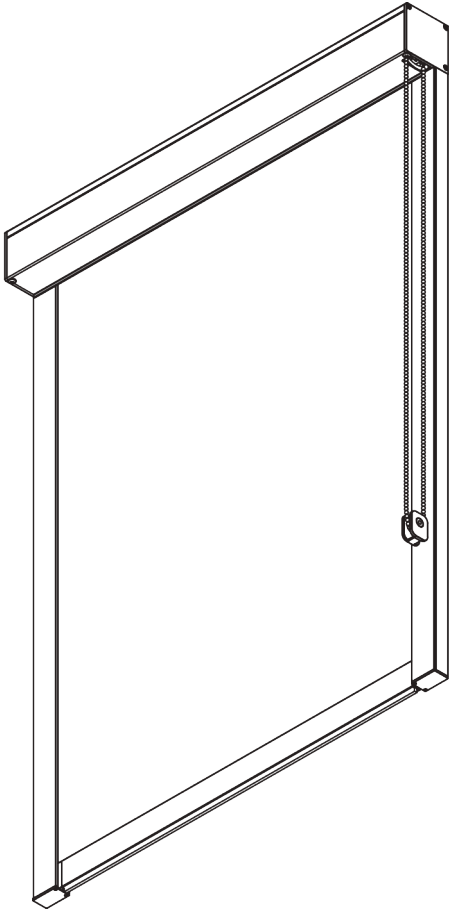

SG 4710

PRODUCTINFORMATIE

- **Bediening:** ketting
- **Groep:** S
- **Installatie:** plafond-, wandplaatsing of in-de-dag
- **Kleuren:** wit gelakt RAL 9016 of zwart gelakt RAL 9005, andere kleuren op aanvraag
- **Stoffen:** zie Silent Gliss stoffencollectie

Kenmerken:

- Zip technologie
- Roestvrijstalen ketting
- 2:1 aandrijving
- Zijgeleidingsprofiel 40 mm, voorgeboord

SYSTEEMINFORMATIE

A. SYSTEEM- AFMETINGEN

1.6 m

65 cm

1.6 m

2.5 m²

2 kg

B. PROFIEL

Profielinformatie

SG 10994

Bovenprofiel 73 mm

SG 10995

Bovenprofiel 73 mm

SG 10532