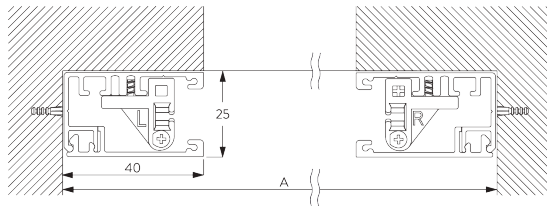

Zip profiel

C. HOE TE METEN

In-de-dag plaatsing

A: Systeembreedte

B: Systeemhoogte

C: Kettinghoogte

D: Safety Retainer SG 10731 min. 150 cm boven de vloer

Op-de-dag plaatsing

- A: Systeembreedte
- B: Systeemhoogte
- C: Kettinghoogte
- D: Safety Retainer SG 10731 min. 150 cm boven de vloer
- E: Optioneel eindprofiel (SG 11418 / SG 11419)

INSTALLATIE

A. INSTALLATIE INFORMATIE

Bezoek onze *Silent Gliss* website voor gedetailleerde installatie informatie.

In-de-dag plaatsing - bevestigingspunten

Op-de-dag plaatsing - bevestigingspunten

B. PLAFOND- PLAATSING

C. WAND- PLAATSING

**D. INGEWERKTE
PLAATSING**

**E. ZIJGELEIDINGS-
PROFIELEN
SG 11418 / SG 11419**

In-de-dag plaatsing

A: Systeembreedte

Op-de-dag plaatsing

A: Systeembreedte

ONDERDELEN

A. STANDAARD ONDERDELEN

	SG 4226 Kleefband 30 mm		SG 11005 Afdekkcap bovenprofiel rechts 73 mm		SG 11060 Foam tape lijm
	SG 4508 Borstel 5x7		SG 11010 Clip voor aandrijving ketting		SG 11418 Zijgeleidingsprofiel
	SG 4509 Borstel 5x12		SG 11011 Steun		SG 11419 Zijgeleidingsprofiel
	SG 6791 Schroef 3.9x32		SG 11014 Adaptor profiel 41mm		SG 11421 Zip profiel
	SG 6933 Schroef KA25x16		SG 11015 Adaptor profiel 41mm kettingzijde		SG 11473 Zip-gids links
	SG 6936 Schroef KA22x10		SG 11025 Zip band		SG 11474 Zip-gids rechts
	SG 6942 Schroef KA30x8		SG 11028 Eindstuk verzwaringsprofiel links		SG 11475 Eindeksel zijgeleider links
	SG 10532 Profiel ø 43 mm		SG 11029 Eindstuk verzwaringsprofiel rechts		SG 11476 Zijgeleiding eindkap rechts
	SG 10668 PVC strip en kleefband 10 mm		SG 11030 Afdekstuk verzwaringsprofiel		
	SG 10731 Safety Retainer set (incl. bevestigingsmiddelen & waarschuwingsboekje)		SG 11031 Kettingbediening S		
	SG 10993 Verzwaringsprofiel rechthoek		SG 11034 Schroef 3.5x16		
	SG 10994 Bovenprofiel 73 mm		SG 11035 Schroef 2.2x9.5		
	SG 10995 Bovenprofiel 73 mm		SG 11040 Metalen ketting ø 4.5 mm		
	SG 11004 Afdekkcap bovenprofiel 73 mm links		SG 11059 Schroef M4x12		