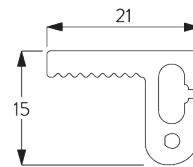

2 kg

B. PROFIEL

Profielinformatie

SG 10994

Bovenprofiel 73 mm

SG 10995

Bovenprofiel 73 mm

SG 10532

Profiel ø 43 mm

SG 10993

Verzwaringsprofiel rechthoek

SG 11418

Zijgeleidingsprofiel

SG 11419

Zijgeleidingsprofiel

SG 11421

Zip profiel

C. HOE TE METEN

In-de-dag plaatsing

A: Systeembreedte

B: Systeemhoogte

C: Kettinghoogte

D: Safety Retainer SG 10731 min. 150 cm boven de vloer

Op-de-dag plaatsing