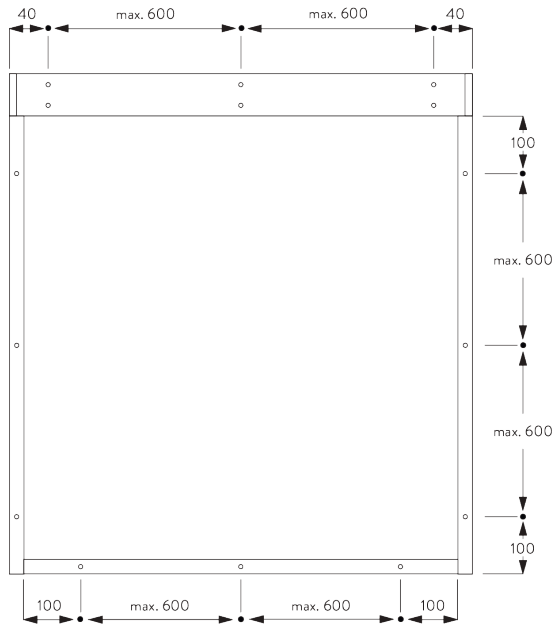

Op-de-dag plaatsing - bevestigingspunten