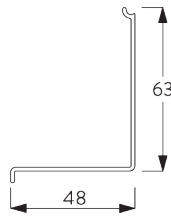

2 kg

B. PROFIEL

Profielinformatie

SG 10994

Bovenprofiel 73 mm

SG 10995

Bovenprofiel 73 mm

SG 10532

Zip profiel

C. HOE TE METEN

In-de-dag plaatsing

A: Systeembreedte

B: Systeemhoogte

C: Kettinghoogte

D: Safety Retainer SG 10731 min. 150 cm boven de vloer

Op-de-dag plaatsing