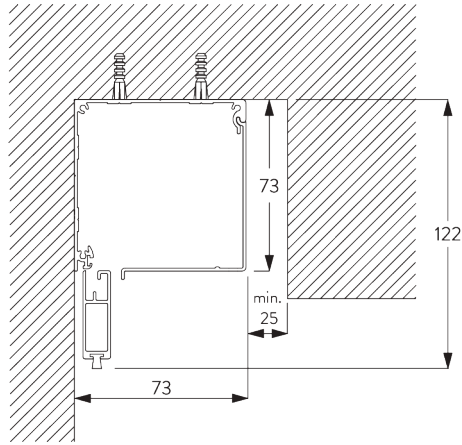

- A: Systeembreedte
- B: Systeemhoogte
- C: Kettinghoogte
- D: Safety Retainer SG 10731 min. 150 cm boven de vloer
- E: Optioneel eindprofiel (SG 11418 / SG 11419)

INSTALLATIE

A. INSTALLATIE INFORMATIE

Bezoek onze *Silent Gliss* website voor gedetailleerde installatie informatie.

In-de-dag plaatsing - bevestigingspunten

Op-de-dag plaatsing - bevestigingspunten

B. PLAFOND- PLAATSING

C. WAND- PLAATSING

**D. INGEWERKTE
PLAATSING**

**E. ZIJGELEIDINGS-
PROFIELEN
SG 11418 / SG 11419**

In-de-dag plaatsing

A: Systeembreedte

Op-de-dag plaatsing

A: Systeembreedte

ONDERDELEN

A. STANDAARD ONDERDELEN

	SG 4226 Kleefband 30 mm		SG 11005 Afdekkcap bovenprofiel rechts 73 mm		SG 11060 Foam tape lijm
	SG 4508 Borstel 5x7		SG 11010 Clip voor aandrijving ketting		SG 11418 Zijgeleidingsprofiel
	SG 4509 Borstel 5x12		SG 11011 Steun		SG 11419 Zijgeleidingsprofiel
	SG 6791 Schroef 3.9x32		SG 11014 Adaptor profiel 41mm		SG 11421 Zip profiel
	SG 6933 Schroef KA25x16		SG 11015 Adaptor profiel 41mm kettingzijde		SG 11473 Zip-gids links
	SG 6936 Schroef KA22x10		SG 11025 Zip band		SG 11474 Zip-gids rechts
	SG 6942 Schroef KA30x8		SG 11028 Eindstuk verzwaringsprofiel links		SG 11475 Eindeksel zijgeleider links
	SG 10532 Profiel ø 43 mm		SG 11029 Eindstuk verzwaringsprofiel rechts		SG 11476 Zijgeleiding eindkap rechts
	SG 10668 PVC strip en kleefband 10 mm		SG 11030 Afdekstuk verzwaringsprofiel		
	SG 10731 Safety Retainer set (incl. bevestigingsmiddelen & waarschuwingsboekje)		SG 11031 Kettingbediening S		
	SG 10993 Verzwaringsprofiel rechthoek		SG 11034 Schroef 3.5x16		
	SG 10994 Bovenprofiel 73 mm		SG 11035 Schroef 2.2x9.5		
	SG 10995 Bovenprofiel 73 mm		SG 11040 Metalen ketting ø 4.5 mm		
	SG 11004 Afdekkcap bovenprofiel 73 mm links		SG 11059 Schroef M4x12		