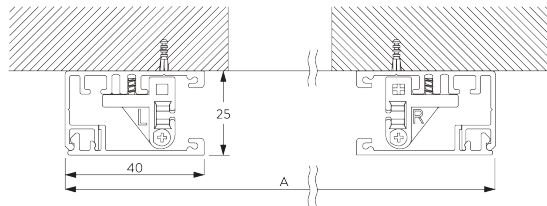

Zip profiel

C. HOE TE METEN

In-de-dag plaatsing

A: Systeembreedte

B: Systeemhoogte

C: Kettinghoogte

D: Safety Retainer SG 10731 min. 150 cm boven de vloer

Op-de-dag plaatsing

- A: Systeembreedte
- B: Systeemhoogte
- C: Kettinghoogte
- D: Safety Retainer SG 10731 min. 150 cm boven de vloer
- E: Optioneel eindprofiel (SG 11418 / SG 11419)

INSTALLATIE

A. INSTALLATIE INFORMATIE

Bezoek onze *Silent Gliss* website voor gedetailleerde installatie informatie.

In-de-dag plaatsing - bevestigingspunten

Op-de-dag plaatsing - bevestigingspunten

B. PLAFOND- PLAATSING

C. WAND- PLAATSING

**D. INGEWERKTE
PLAATSING**

**E. ZIJGELEIDINGS-
PROFIELEN
SG 11418 / SG 11419**

In-de-dag plaatsing

A: Systeembreedte

Op-de-dag plaatsing

A: Systeembreedte

ONDERDELEN

A. STANDAARD ONDERDELEN

	SG 4226 Kleefband 30 mm		SG 11005 Afdekkcap bovenprofiel rechts 73 mm		SG 11060 Foam tape lijm
	SG 4508 Borstel 5x7		SG 11010 Clip voor aandrijving ketting		SG 11418 Zijgeleidingsprofiel
	SG 4509 Borstel 5x12		SG 11011 Steun		SG 11419 Zijgeleidingsprofiel
	SG 6791 Schroef 3.9x32		SG 11014 Adaptor profiel 41mm		SG 11421 Zip profiel
	SG 6933 Schroef KA25x16		SG 11015 Adaptor profiel 41mm kettingzijde		SG 11473 Zip-gids links
	SG 6936 Schroef KA22x10		SG 11025 Zip band		SG 11474 Zip-gids rechts
	SG 6942 Schroef KA30x8		SG 11028 Eindstuk verzwaringsprofiel links		SG 11475 Eindeksel zijgeleider links
	SG 10532 Profiel ø 43 mm		SG 11029 Eindstuk verzwaringsprofiel rechts		SG 11476 Zijgeleiding eindkap rechts
	SG 10668 PVC strip en kleefband 10 mm		SG 11030 Afdekstuk verzwaringsprofiel		
	SG 10731 Safety Retainer set (incl. bevestigingsmiddelen & waarschuwingsboekje)		SG 11031 Kettingbediening S		
	SG 10993 Verzwaringsprofiel rechthoek		SG 11034 Schroef 3.5x16		
	SG 10994 Bovenprofiel 73 mm		SG 11035 Schroef 2.2x9.5		
	SG 10995 Bovenprofiel 73 mm		SG 11040 Metalen ketting ø 4.5 mm		
	SG 11004 Afdekkcap bovenprofiel 73 mm links		SG 11059 Schroef M4x12		