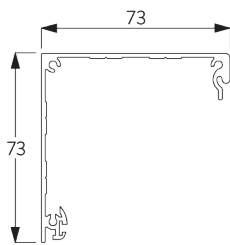

Kenmerken:

- Zip technologie
- Roestvrijstalen ketting
- 2:1 aandrijving
- Zijgeleidingsprofiel 40 mm, voorgeboord

SYSTEEMINFORMATIE

A. SYSTEEM- AFMETINGEN

1.6 m

65 cm

1.6 m

2.5 m²

2 kg

B. PROFIEL

Profielinformatie

SG 10994

Bovenprofiel 73 mm

SG 10995

Bovenprofiel 73 mm

SG 10532