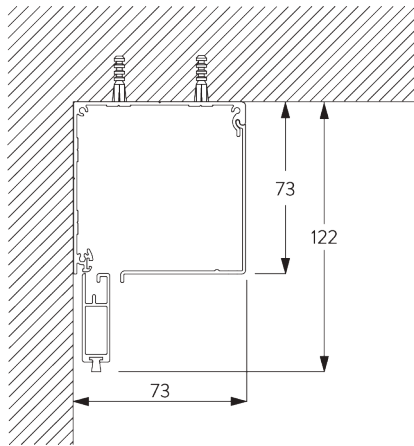

Zip profiel

C. HOE TE METEN

In-de-dag plaatsing

A: Systeembreedte

B: Systeemhoogte

C: Kettinghoogte

D: Safety Retainer SG 10731 min. 150 cm boven de vloer

Op-de-dag plaatsing

- A: Systeembreedte
- B: Systeemhoogte
- C: Kettinghoogte
- D: Safety Retainer SG 10731 min. 150 cm boven de vloer
- E: Optioneel eindprofiel (SG 11418 / SG 11419)

INSTALLATIE

A. INSTALLATIE INFORMATIE

Bezoek onze *Silent Gliss* website voor gedetailleerde installatie informatie.

In-de-dag plaatsing - bevestigingspunten

Op-de-dag plaatsing - bevestigingspunten

B. PLAFOND- PLAATSING

C. WAND- PLAATSING

**D. INGEWERKTE
PLAATSING**

**E. ZIJGELEIDINGS-
PROFIELEN
SG 11418 / SG 11419**

In-de-dag plaatsing

A: Systeembreedte

Op-de-dag plaatsing

A: Systeembreedte

ONDERDELEN

A. STANDAARD ONDERDELEN

	SG 4226 Kleefband 30 mm		SG 11005 Afdekkcap bovenprofiel rechts 73 mm		SG 11060 Foam tape lijm
	SG 4508 Borstel 5x7		SG 11010 Clip voor aandrijving ketting		SG 11418 Zijgeleidingsprofiel
	SG 4509 Borstel 5x12		SG 11011 Steun		SG 11419 Zijgeleidingsprofiel
	SG 6791 Schroef 3.9x32		SG 11014 Adaptor profiel 41mm		SG 11421 Zip profiel
	SG 6933 Schroef KA25x16		SG 11015 Adaptor profiel 41mm kettingzijde		SG 11473 Zip-gids links
	SG 6936 Schroef KA22x10		SG 11025 Zip band		SG 11474 Zip-gids rechts
	SG 6942 Schroef KA30x8		SG 11028 Eindstuk verzwaringsprofiel links		SG 11475 Eindeksel zijgeleider links
	SG 10532 Profiel ø 43 mm		SG 11029 Eindstuk verzwaringsprofiel rechts		SG 11476 Zijgeleiding eindkap rechts
	SG 10668 PVC strip en kleefband 10 mm		SG 11030 Afdekstuk verzwaringsprofiel		
	SG 10731 Safety Retainer set (incl. bevestigingsmiddelen & waarschuwingsboekje)		SG 11031 Kettingbediening S		
	SG 10993 Verzwaringsprofiel rechthoek		SG 11034 Schroef 3.5x16		
	SG 10994 Bovenprofiel 73 mm		SG 11035 Schroef 2.2x9.5		
	SG 10995 Bovenprofiel 73 mm		SG 11040 Metalen ketting ø 4.5 mm		
	SG 11004 Afdekkcap bovenprofiel 73 mm links		SG 11059 Schroef M4x12		