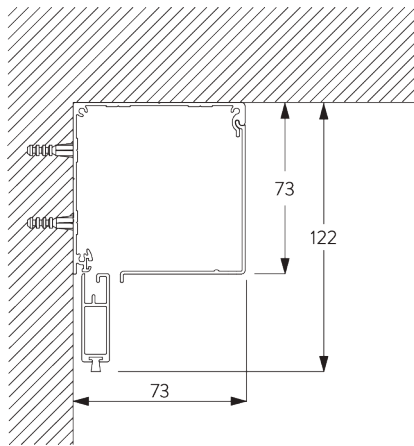

- A: Systeembreedte
- B: Systeemhoogte
- C: Kettinghoogte
- D: Safety Retainer SG 10731 min. 150 cm boven de vloer
- E: Optioneel eindprofiel (SG 11418 / SG 11419)

INSTALLATIE

A. INSTALLATIE INFORMATIE

Bezoek onze *Silent Gliss* website voor gedetailleerde installatie informatie.

In-de-dag plaatsing - bevestigingspunten

Op-de-dag plaatsing - bevestigingspunten

B. PLAFOND- PLAATSING

C. WAND- PLAATSING

**D. INGEWERKTE
PLAATSING**

**E. ZIJGELEIDINGS-
PROFIELEN
SG 11418 / SG 11419**

In-de-dag plaatsing

A: Systeembreedte

Op-de-dag plaatsing

A: Systeembreedte

ONDERDELEN

A. STANDAARD ONDERDELEN

	SG 4226 Kleefband 30 mm		SG 11005 Afdekkcap bovenprofiel rechts 73 mm		SG 11060 Foam tape lijm
	SG 4508 Borstel 5x7		SG 11010 Clip voor aandrijving ketting		SG 11418 Zijgeleidingsprofiel
	SG 4509 Borstel 5x12		SG 11011 Steun		SG 11419 Zijgeleidingsprofiel
	SG 6791 Schroef 3.9x32		SG 11014 Adaptor profiel 41mm		SG 11421 Zip profiel
	SG 6933 Schroef KA25x16		SG 11015 Adaptor profiel 41mm kettingzijde		SG 11473 Zip-gids links
	SG 6936 Schroef KA22x10		SG 11025 Zip band		SG 11474 Zip-gids rechts
	SG 6942 Schroef KA30x8		SG 11028 Eindstuk verzwaringsprofiel links		SG 11475 Eindeksel zijgeleider links
	SG 10532 Profiel ø 43 mm		SG 11029 Eindstuk verzwaringsprofiel rechts		SG 11476 Zijgeleiding eindkap rechts
	SG 10668 PVC strip en kleefband 10 mm		SG 11030 Afdekstuk verzwaringsprofiel		
	SG 10731 Safety Retainer set (incl. bevestigingsmiddelen & waarschuwingsboekje)		SG 11031 Kettingbediening S		
	SG 10993 Verzwaringsprofiel rechthoek		SG 11034 Schroef 3.5x16		
	SG 10994 Bovenprofiel 73 mm		SG 11035 Schroef 2.2x9.5		
	SG 10995 Bovenprofiel 73 mm		SG 11040 Metalen ketting ø 4.5 mm		
	SG 11004 Afdekkcap bovenprofiel 73 mm links		SG 11059 Schroef M4x12		