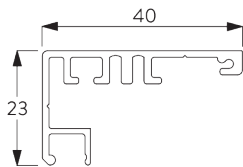

SG 11418

Zijgeleidingsprofiel