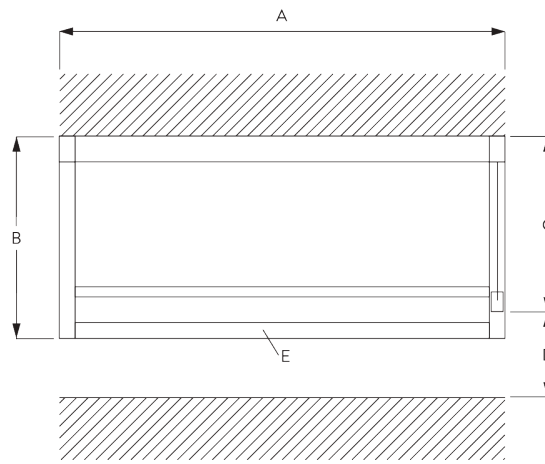

Zip profiel

C. HOE TE METEN

In-de-dag plaatsing

A: Systeembreedte

B: Systeemhoogte

C: Kettinghoogte

D: Safety Retainer SG 10731 min. 150 cm boven de vloer

Op-de-dag plaatsing

- A: Systeembreedte
- B: Systeemhoogte
- C: Kettinghoogte
- D: Safety Retainer SG 10731 min. 150 cm boven de vloer
- E: Optioneel eindprofiel (SG 11418 / SG 11419)

INSTALLATIE

A. INSTALLATIE INFORMATIE

Bezoek onze *Silent Gliss* website voor gedetailleerde installatie informatie.