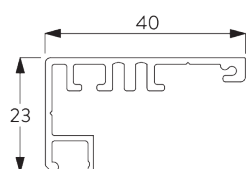

## A. SYSTEEM- AFMETINGEN

3 m

65 cm

3 m

9 m<sup>2</sup>

6 kg

### Profielinformatie

**SG 10998**

Bovenprofiel 110 mm

**SG 10999**

Bovenprofiel 110 mm

**SG 11003**

Profiel

**SG 10993**

Verzwaringsprofiel rechthoek

**SG 11418**

Zijgeleidingsprofiel

**SG 11419**

Zijgeleidingsprofiel

**SG 11421**

Zip profiel