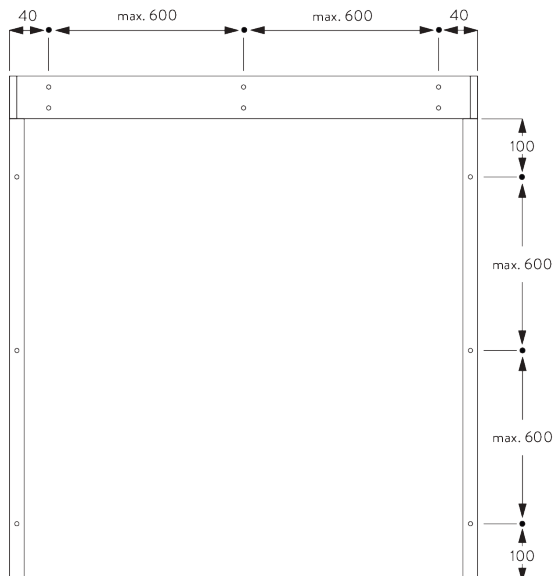

In-de-dag plaatsing - bevestigingspunten