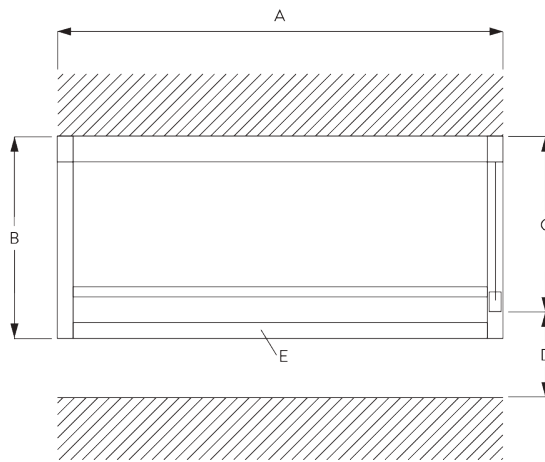

### In-de-dag plaatsing

A: Systeembreedte

B: Systeemhoogte

C: Kettinghoogte

D: Safety Retainer SG 10731 min. 150 cm boven de vloer

### Op-de-dag plaatsing

A: Systeembreedte

B: Systeemhoogte

C: Kettinghoogte

D: Safety Retainer SG 10731 min. 150 cm boven de vloer

E: Optioneel eindprofiel (SG 11418 / SG 11419)