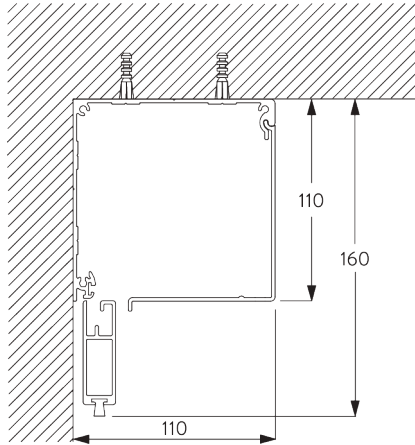

B. PLAFOND- PLAATSING