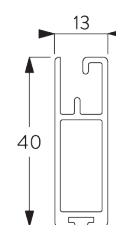

## A. SYSTEEM- AFMETINGEN

3 m

65 cm

3 m

9 m<sup>2</sup>

6 kg

### Profielinformatie

**SG 10998**

Bovenprofiel 110 mm

**SG 10999**

Bovenprofiel 110 mm

**SG 11003**

Profiel

**SG 10993**