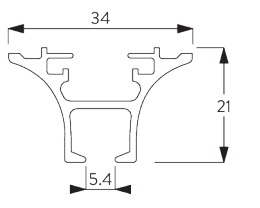

SYSTEEMINFORMATIE

A. SYSTEEM- GEWICHT

10 kg

B. PROFIEL

Profiel- en
buiginformatie