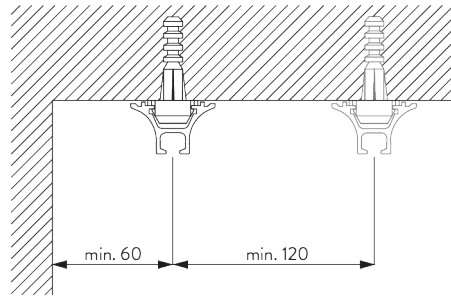

B. PLAFOND- PLAATSING

Plafondsteun
SG 11236