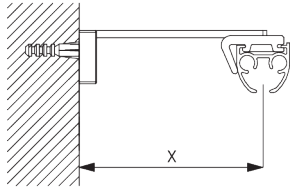

Square Smart Fix SG 11210 - SG 11215
en steun SG 3826:
 Schroef SG 10492 (M4x8) nodig.

Universal Smart Fix SG 11154 - SG 11156
en steun SG 3826:
 Schroef SG 10277 (M4x12) nodig.

Smart Fix SG 11200 - SG 11205
en steun SG 3832:
 Schroef SG 10492 (M4x8) nodig.