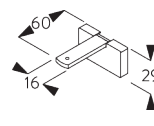

SG 3825
Spanner

SG 10407
Schroef M4x10

SG 10492
Schroef M4x8

SG 11158
Schroef M4x12