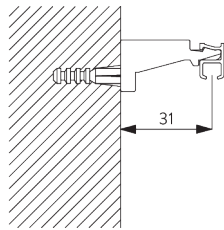

Wandsteun SG 3175

SG 3175

Wandsteun

Smart Fix

Smart Fix SG 11200 - SG 11205 en plafondsteun SG 3176:

Schroef SG 10277 (M4x12) nodig.

Smart Fix	X mm
SG 11200 / SG 11210	68
SG 11201 / SG 11211	88
SG 11202 / SG 11212	108
SG 11203 / SG 11213	128
SG 11204 / SG 11214	158
SG 11205 / SG 11215	208