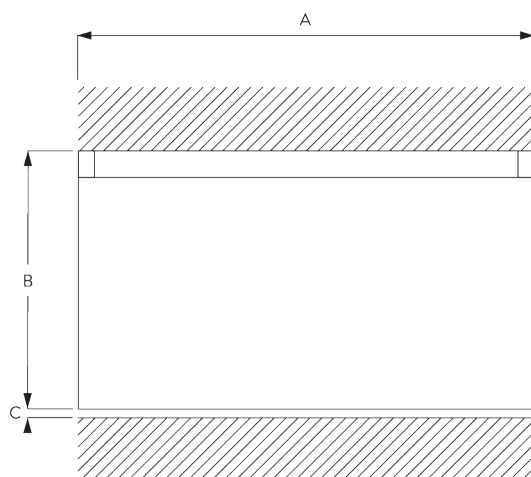

B. HOE TE METEN