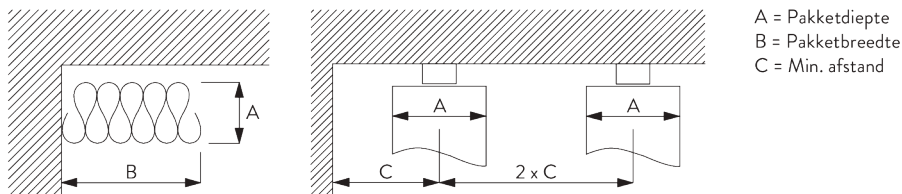

Gordijn onderdelen:

- SG 3582 Haak
- SG 6349 Transparant gordijnband
- SG 6363 Strijkband
- SG 10075 Loodveter 50 gr/m
- SG 10076 Verwaringsstaaf

Pakketdiepte Wave - 2C glijder (standaard onderdelen)

A = Pakketdiepte
B = Pakketbreedte
C = Min. afstand