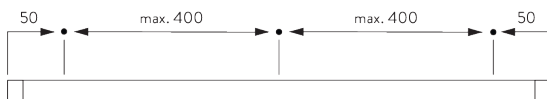

INSTALLATIE

A. INSTALLATIE INFORMATIE

Bezoek onze Silent Gliss website voor gedetailleerde
installatie informatie.

Bevestigingspunten