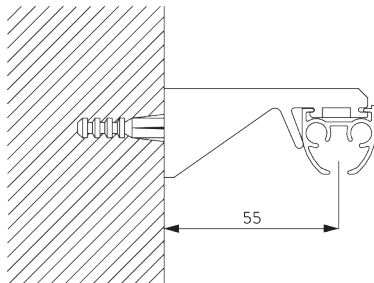

SG 11214
Square Smart Fix 150 mm

SG 11215
Square Smart Fix 200 mm

SG 11154
Universal Smart Fix, 120 mm

SG 11155
Universal Smart Fix, 150 mm

SG 11156
Universal Smart Fix, 200 mm

Steun SG 3836

SG 3836
Steun

SYSTEEMOPTIES