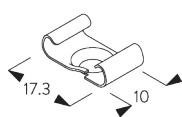

Bevestigingspunten

Schroefbeschermer

A: Schroefbeschermer SG 7002

B: Houtschroef SG 3019 / 12 mm

C: Houtschroef SG 3025 / 18 mm

B. PLAFOND- PLAATSING

Plaatsing op hout

Plafondsteun metaal SG 3112