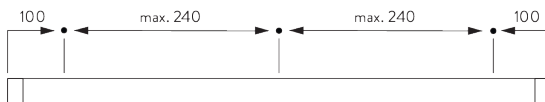

Bevestigingspunten

B. INBOUW

Rechtstreeks in hout

Uitsparing: 11 x 14 mm

SYSTEEMOPTIES

A. WAVE

SG 11295

SG 11302