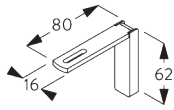

SG 11207

Smart Fix met sleuf 80 mm