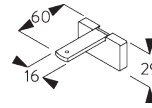

SG 11210
Square Smart Fix 60 mm