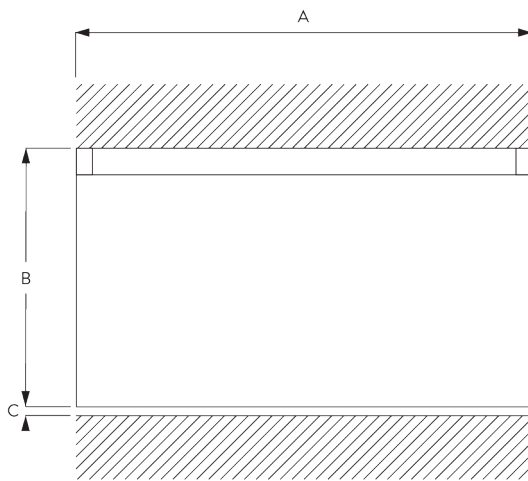

SYSTEEMINFORMATIE

A. PROFIEL

Profiel- en
buiginformatie

SG 10850

Profiel

SG 10862

Inbouwprofiel

B. HOE TE METEN

A: Systeembreedte

B: Systeemhoogte

C: Afstand tussen vloer en onderkant stof

INSTALLATIE

A. INSTALLATIE INFORMATIE

Bevestigingspunten