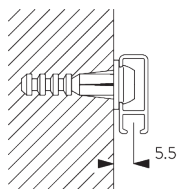

**B. WAND-
PLAATSING**

Clip SG 3606

SG 3606

Clip