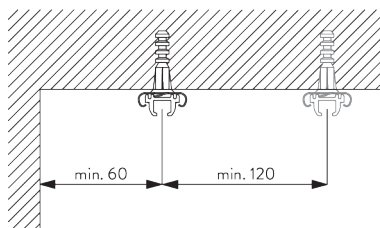

Bevestigingspunten

Schroefbeschermer

A: Schroefbeschermer SG 7002

B: Houtschroef SG 3019 / 12 mm

C: Houtschroef SG 3025 / 18 mm

B. PLAFOND- PLAATSING

Plaatsing op hout

Plafondsteun metaal SG 3112