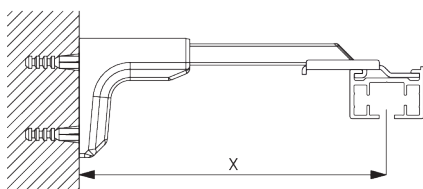

en steun SG 3041:

Schroef SG 10492 (M4x8) nodig.

Square Smart Fix SG 11210 - SG 11215

en steun SG 3041:

Schroef SG 10492 (M4x8) nodig.

Universal Smart Fix SG 11154 - SG 11156

en steun SG 3041:

Schroef SG 10407 (M4x10) nodig.