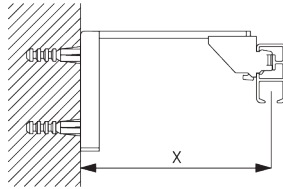

Bevestigingspunten

B. PLAFOND- PLAATSING

Steun SG 3603

SG 3603

Plafondsteun

**C. WAND-
PLAATSING**

Smart Fix

**Smart Fix SG 11200 - SG 11205
en steun SG 3603:**
Schroef SG 10492 (M4x8) nodig.