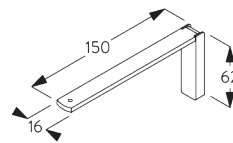

SG 11204
Smart Fix 150 mm