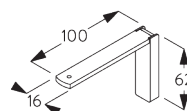

SG 11202
Smart Fix 100 mm