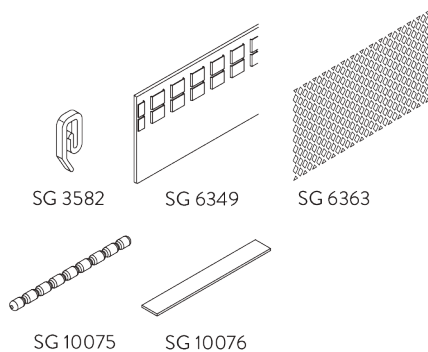

Gordijn onderdelen:

- SG 3582 Haak
- SG 6349 Transparant gordijnband
- SG 6363 Strijkband
- SG 10075 Loodveter 50 gr/m
- SG 10076 Verzwaringsstaaf