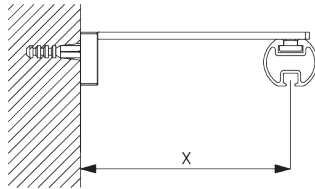

C. WAND- PLAATSING

Smart Fix

Smart Fix met sleuf SG 11206 - SG 11208:

Schroef SG 10492 (M4x8) nodig.

Square Smart Fix met sleuf SG 11216 - SG 11218:

Schroef SG 10492 (M4x8) nodig.

Universal Smart Fix SG 11154 - SG 11156: