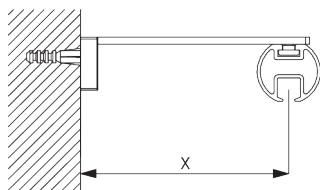

Square Smart Fix met sleuf SG 11216 - SG 11218:
Schroef SG 10492 (M4x8) nodig.

Universal Smart Fix SG 11154 - SG 11156:
Schroef SG 11131 (M4x6) nodig.

Smart Fix	X mm
SG 11206 / SG 11216	33-51
SG 11207 / SG 11217	53-71
SG 11208 / SG 11218	73-91
SG 11154	102-130
SG 11155	132-160
SG 11156	182-210