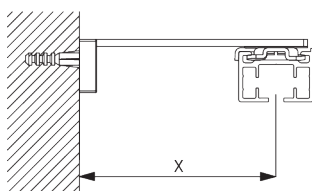

Square Smart Fix SG 11211 - SG 11215

en spanner SG 3004:

Schroef SG 10074 (M4x8) nodig.