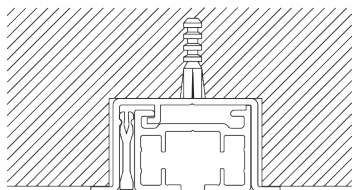

D. INBOUW

Inbouwprofiel SG 10862

Per bevestigingspunt is er een klem SG 5118 nodig.
Bezoek onze Silent Gliss website voor gedetailleerde
installatie informatie.