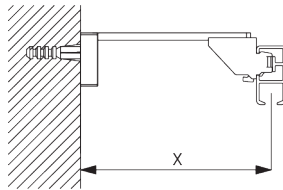

Bevestigingspunten

B. PLAFOND- PLAATSING

Steun SG 3603

SG 3603

Plafondsteun

**C. WAND-
PLAATSING**

Smart Fix

**Smart Fix SG 11200 - SG 11205
en steun SG 3603:**
Schroef SG 10492 (M4x8) nodig.