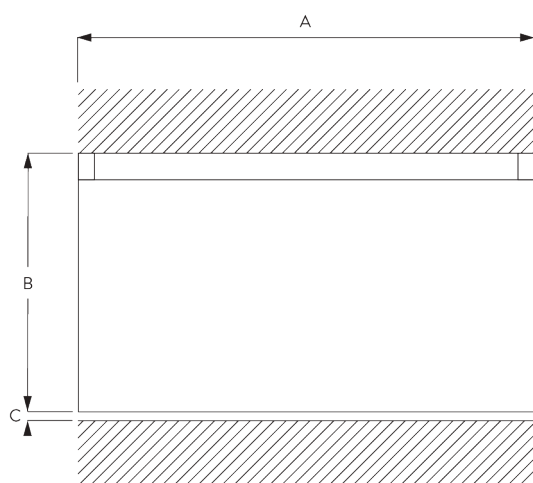

SYSTEEMINFORMATIE

A. PROFIEL

Profiel- en
buiginformatie

SG 6475p

Profiel

Radius:
8 cm, 12 cm, 16 cm,
>25 cm

B. HOE TE METEN