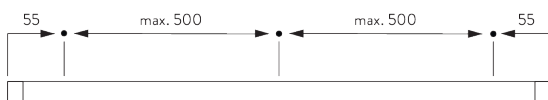

INSTALLATIE

A. INSTALLATIE INFORMATIE

Bezoek onze Silent Gliss website voor gedetailleerde installatie informatie.

Bevestigingspunten