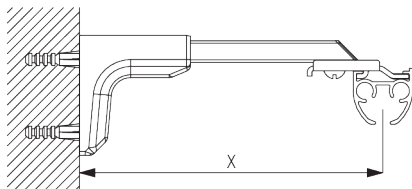

Universal Smart Fix SG 11154 - SG 11156
en steun SG 3832:
Schroef SG 10407 (M4x10) nodig.