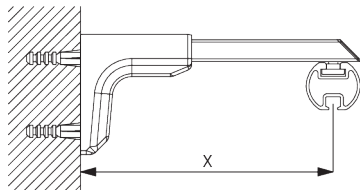

C. WAND- PLAATSING

Smart Fix

Smart Fix met sleuf SG 11206 - SG 11208:

Schroef SG 10492 (M4x8) nodig.

Square Smart Fix met sleuf SG 11216 - SG 11218:

Schroef SG 10492 (M4x8) nodig.

Universal Smart Fix SG 11154 - SG 11156: