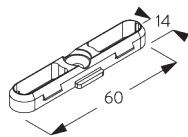

B. PLAFOND- PLAATSING

Plafondsteun
SG 11236

SG 11236
Plafondsteun