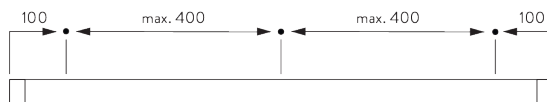

INSTALLATIE

A. INSTALLATIE INFORMATIE

Bezoek onze *Silent Gliss* website voor gedetailleerde
installatie informatie.

Bevestigingspunten