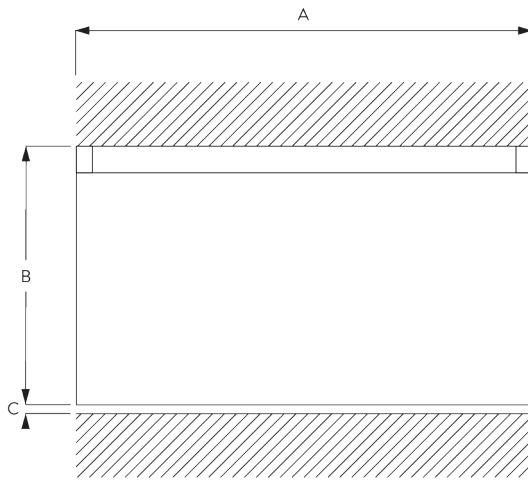

SYSTEEMINFORMATIE

A. PROFIEL

Profiel- en
buiginformatie

SG 6466

Profiel

Radius:
✓ 8 cm, 12 cm, 16 cm,
>25 cm

SG 11231

Inbouwprofiel

Radius:
✓ >27 cm

B. HOE TE METEN