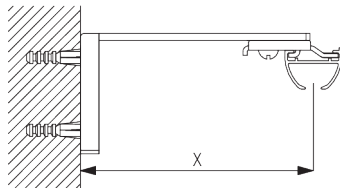

**C. WAND-
PLAATSING**

Smart Fix

Smart Fix SG 11200 - SG 11205 en steun SG 3832:

Schroef SG 10492 (M4x8) nodig.

**Square Smart Fix SG 11210 - SG 11215
en steun SG 3832:**

Schroef SG 10492 (M4x8) nodig.

**Universal Smart Fix SG 11154 - SG 11156
en steun SG 3832:**