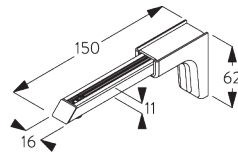

SG 11155
Universal Smart Fix, 150 mm