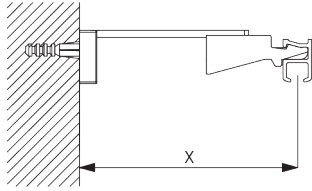

Wandsteun SG 3175

SG 3175

Wandsteun

Smart Fix

Smart Fix SG 11200 - SG 11205 en plafondsteun SG 3176:

Schroef SG 10277 (M4x12) nodig.

Smart Fix	X mm
SG 11200 / SG 11210	68
SG 11201 / SG 11211	88
SG 11202 / SG 11212	108
SG 11203 / SG 11213	128
SG 11204 / SG 11214	158
SG 11205 / SG 11215	208