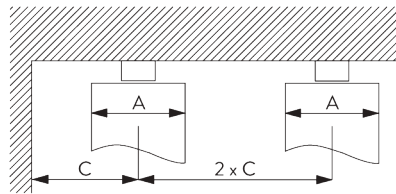

Pakketdiepte Wave - 2C glijder (standaard onderdelen)

A = Pakketdiepte
B = Pakketbreedte
C = Min. afstand

2C Wave glijder SG 11302	Pockets tussen haken	Stofvloeite	Pakketdiepte A	Pakketbreedte B*	Min. afstand C
80	6	~2.1	140	180 per meter	90
80	7	~2.3	160	180 per meter	100

2C Wave glijder SG 11303	Pockets tussen haken	Stofvloeite	Pakketdiepte A	Pakketbreedte B*	Min. afstand C
60	4	~2.1	100	230 per meter	70
60	5	~2.3	120	230 per meter	80

*Pakketbreedte B bij gebruik van optionele overlapbeugel
SG 6364 verhoogt met 150 mm per gordijn!