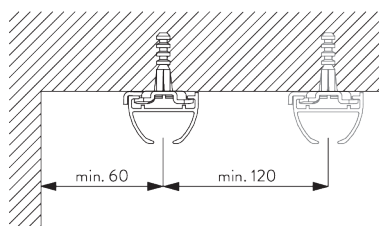

B. PLAFOND- PLAATSING

Spanner SG 3825