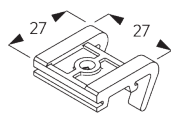

Steun SG 3826

SG 3826

Steun