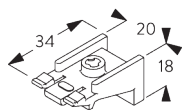

**C. WAND-
PLAATSING**

Wandsteun SG 3175

SG 3175

Wandsteun