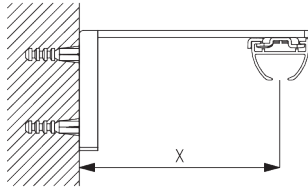

Smart Fix SG 11200 - SG 11205 en spanner SG 3825:
Schroef SG 10074 (M4x8) nodig.