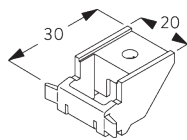

SG 3603

Plafondsteun

SG 10492

Schroef M4x8

SG 10277

Schroef M4x12