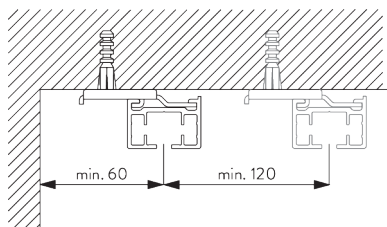

Steun SG 3041