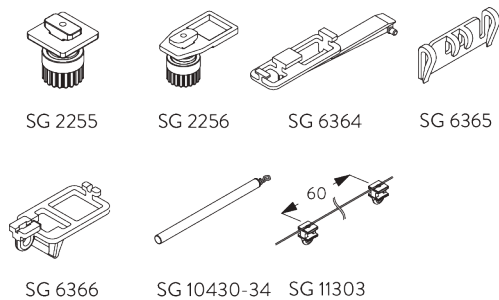

SYSTEEMOPTIES

A. WAVE

SG 11295

SG 11302

Standaard onderdelen:

- SG 11295 Eindstop
- SG 11302 2-componenten Wave glijder 80 mm

Optionele onderdelen (radius >25 cm):

- SG 2255 Rem
- SG 2256 Rem
- SG 6364 Overlapbeugel
- SG 6365 Haak
- SG 6366 Meenemer
- SG 10430-34 Metalen trekstang
- SG 11303 2-componenten Wave glijder 60 mm