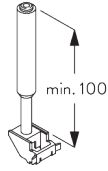

SG 3639
Pendel