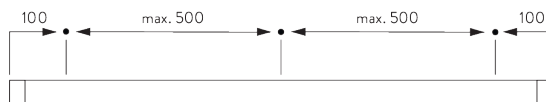

Bezoek onze *Silent Gliss* website voor gedetailleerde installatie informatie.