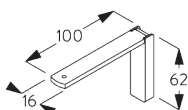

SG 11202

Smart Fix 100 mm