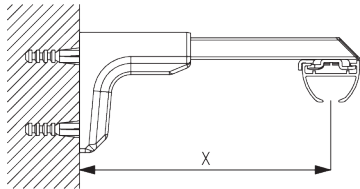

**Universal Smart Fix SG 11154 - SG 11156
en spanner SG 3825:**
Schroef SG 11158 (M4x12) nodig.

SG 3825
Spanner

SG 10407
Schroef M4x10

SG 10492
Schroef M4x8

SG 11158
Schroef M4x12