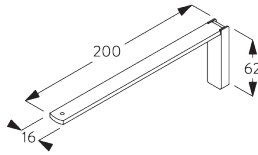

SG 11205

Smart Fix 200 mm