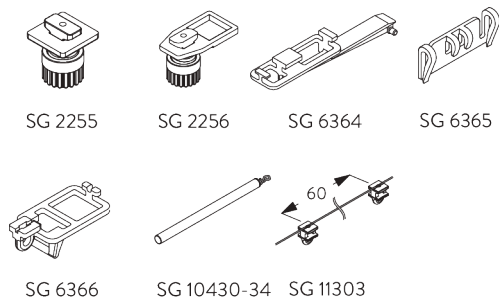

- SG 11295 Eindstop
- SG 11302 2-componenten Wave glijder 80 mm

Optionele onderdelen:

- SG 2255 Rem
- SG 2256 Rem
- SG 6364 Overlapbeugel
- SG 6365 Haak
- SG 6366 Meenemer
- SG 10430-34 Metalen trekstang
- SG 11303 2-componenten Wave glijder 60 mm