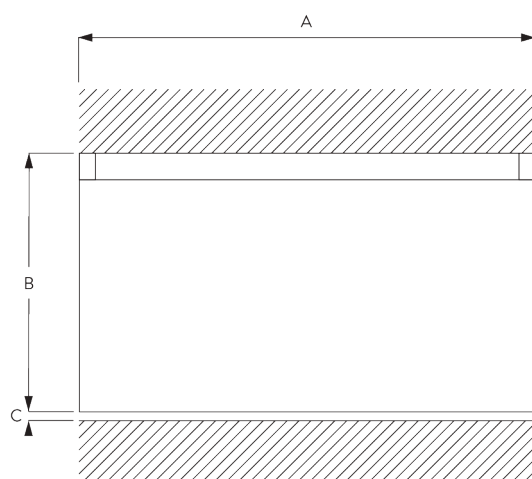

B. HOE TE METEN