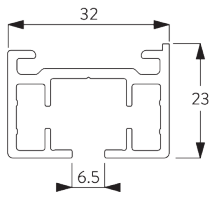

SYSTEEMINFORMATIE

A. PROFIEL

Profiel- en
buiginformatie

SG 10850

Profiel