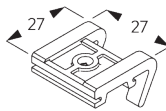

SG 3826
Steun