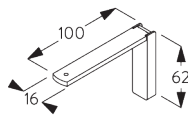

SG 11202
Smart Fix 100 mm