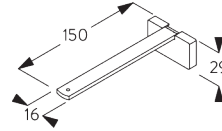

SG 11214
Square Smart Fix 150 mm