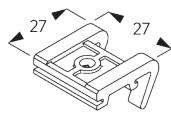

Steun SG 3826

SG 3826

Steun