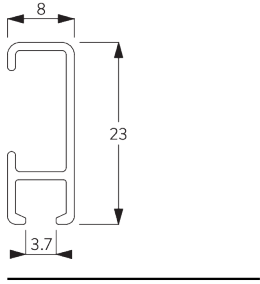

SYSTEEMINFORMATIE

A. SYSTEEM- GEWICHT

10 kg
(Totaal gewicht schilderij)

B. PROFIEL

Profiel- en
buiginformatie

SG 1080p
Profiel

C. HOE TE METEN

A: Systeembreedte