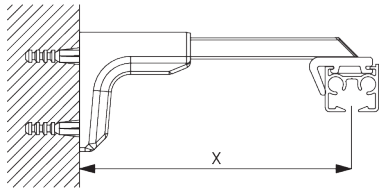

Square Smart Fix SG 11210 - SG 11215
en steun SG 3826:
 Schroef SG 10492 (M4x8) nodig.

Universal Smart Fix SG 11154 - SG 11156
en steun SG 3826:
 Schroef SG 10277 (M4x12) nodig.

Smart Fix SG 11200 - SG 11205
en steun SG 3832:
 Schroef SG 10492 (M4x8) nodig.