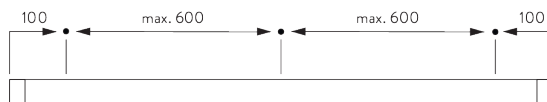

INSTALLATIE

A. INSTALLATIE INFORMATIE

Bezoek onze *Silent Gliss* website voor gedetailleerde
installatie informatie.

Bevestigingspunten