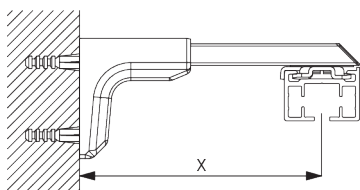

Smart Fix SG 11201 - SG 11205

en spanner SG 3004:

Schroef SG 10074 (M4x8) nodig.

Square Smart Fix SG 11211 - SG 11215

en spanner SG 3004:

Schroef SG 10074 (M4x8) nodig.

Universal Smart Fix SG 11154 - SG 11156