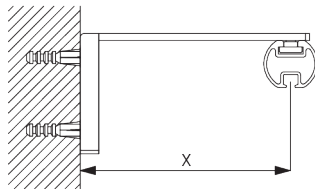

C. WAND- PLAATSING

Smart Fix

Smart Fix met sleuf SG 11206 - SG 11208:

Schroef SG 10492 (M4x8) nodig.

Square Smart Fix met sleuf SG 11216 - SG 11218:

Schroef SG 10492 (M4x8) nodig.

Universal Smart Fix SG 11154 - SG 11156: