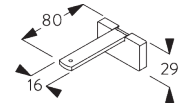

SG 11211
Square Smart Fix 80 mm