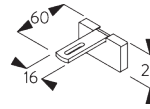

SG 11216
Square Smart Fix met sleuf 60 mm