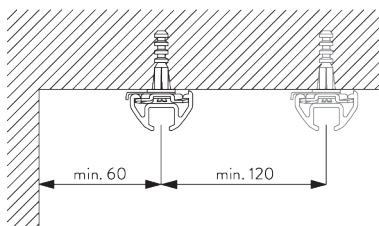

B. PLAFOND- PLAATSING

Spanner SG 3060