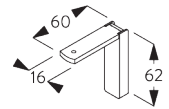

SG 11200

Smart Fix 60 mm