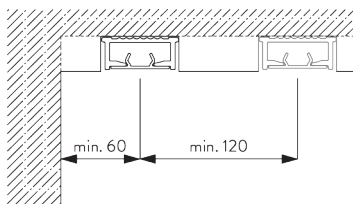

B. INBOUW

Lijmmontage uitsluitend op ruw beton.