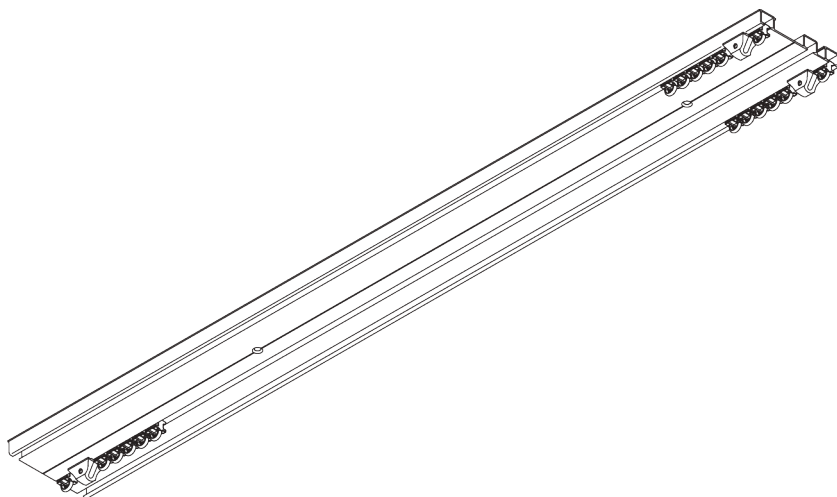

SG 6293

PRODUCTINFORMATIE

- **Bediening:** hand
- **Groep:** M - L
- **Installatie:** plafondplaatsing
- **Kleuren:** wit gelakt RAL 9016 of aluminium geanodiseerd, andere kleuren op aanvraag
- **Stoffen:** zie Silent Gliss stoffencollectie

Kenmerken:

- 2-componenten (2C) glijder
- Voorgeboord profiel