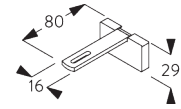

SG 11217
Square Smart Fix met sleuf 80 mm