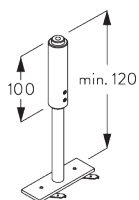

E. HANGENDE PLAATSING

Pendel SG 6105

SG 6105