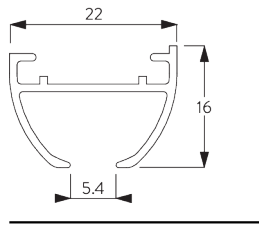

Kenmerken:

- 2-componenten (2C) glijder
- 2-componenten (2C) Wave glijder
- Buigbaar

SYSTEEMINFORMATIE

A. PROFIEL

Profiel- en
buiginformatie

SG 6010p

Profiel

Radius:
✓ 15 cm, >25 cm