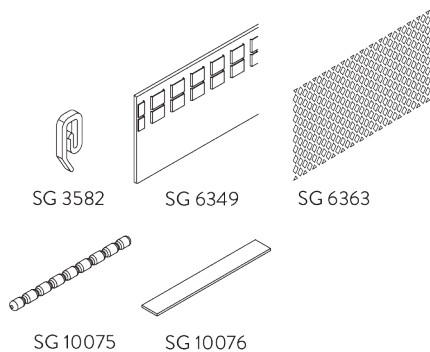

SYSTEEMOPTIES

A. WAVE

SG 11295

SG 11302

Standaard onderdelen:

- SG 11295 Eindstop
- SG 11302 2-componenten Wave glijder 80 mm

Optionele onderdelen (radius >25 cm):

- SG 2255 Rem
- SG 2256 Rem
- SG 6364 Overlapbeugel
- SG 6365 Haak
- SG 6366 Meenemer
- SG 10430-34 Metalen trekstang
- SG 11303 2-componenten Wave glijder 60 mm