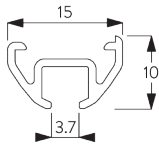

Kenmerken:

- Buigbaar

SYSTEEMINFORMATIE

A. PROFIEL

Profiel- en
buiginformatie

SG 1060p

Profiel

Radius:
✓ 6 cm, 10 cm, 12 cm,
20 cm, >30 cm