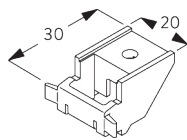

**Square Smart Fix SG 11210 - SG 11215
en steun SG 3603:**
Schroef SG 10492 (M4x8) nodig.

**Universal Smart Fix SG 11154 - SG 11156
en steun SG 3603:**
Schroef SG 10277 (M4x12) nodig.

Smart Fix	X mm
SG 11200 / SG 11210	72
SG 11201 / SG 11211	92
SG 11202 / SG 11212	112
SG 11203 / SG 11213	132
SG 11204 / SG 11214	162
SG 11205 / SG 11215	212
SG 11154	122-150
SG 11155	152-180
SG 11156	202-230