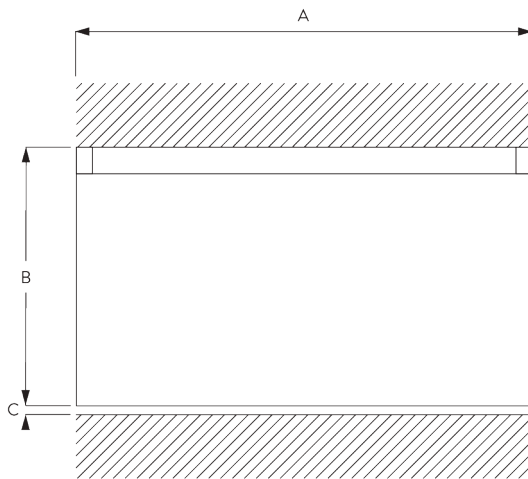

Kenmerken:

- 2-componenten (2C) glijder
- Voorgeboord profiel

SYSTEEMINFORMATIE

A. PROFIEL

Profielinformatie

SG 6293p

Profiel

B. HOE TE METEN