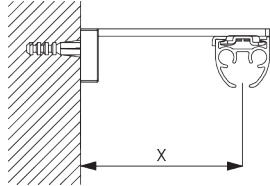

Square Smart Fix SG 11210 - SG 11215
en spanner SG 3825:
Schroef SG 10074 (M4x8) nodig.