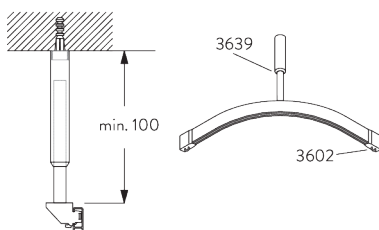

**D. INSTALLATIE MET
PENDEL**

**Pendel SG 3639 /
SG 3610 &
wandsteun SG 3602**