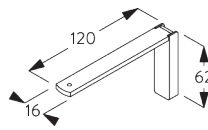

Square Smart Fix SG 11210 - SG 11215
en plafondsteun SG 3176:
 Schroef SG 10277 (M4x12) nodig.

SG 3176
 Plafondsteun

SG 10277
 Schroef M4x12

SG 11200
 Smart Fix 60 mm

SG 11201
 Smart Fix 80 mm

SG 11202
 Smart Fix 100 mm