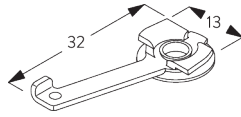

B. PLAFOND- PLAATSING

Spanner SG 3060

SG 3060
Spanner

SYSTEEMOPTIES

A. WAVE

Standaard onderdelen:

- SG 11295 Eindstop
- SG 11302 2-componenten Wave glijder 80 mm

Optionele onderdelen (radius >25 cm):