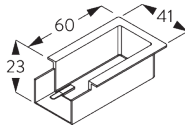

SG 11238
Masker