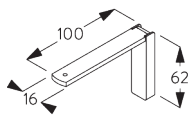

Square Smart Fix SG 11210 - SG 11215
en plafondsteun SG 3176:
 Schroef SG 10277 (M4x12) nodig.

SG 3176
 Plafondsteun

SG 10277
 Schroef M4x12

SG 11200
 Smart Fix 60 mm

SG 11201
 Smart Fix 80 mm

SG 11202
 Smart Fix 100 mm