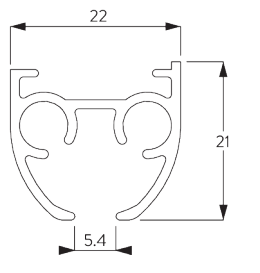

SYSTEEMINFORMATIE

A. PROFIEL

Profiel- en
buiginformatie