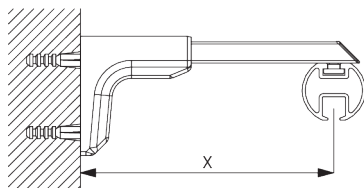

Square Smart Fix met sleuf SG 11216 - SG 11218:
Schroef SG 10492 (M4x8) nodig.

Universal Smart Fix SG 11154 - SG 11156:
Schroef SG 11131 (M4x6) nodig.

Smart Fix	X mm
SG 11206 / SG 11216	33-51
SG 11207 / SG 11217	53-71
SG 11208 / SG 11218	73-91
SG 11154	102-130
SG 11155	132-160
SG 11156	182-210