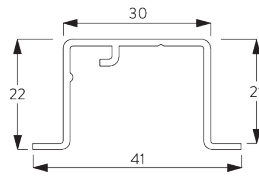

SYSTEEMINFORMATIE

A. PROFIEL

Profiel- en
buiginformatie

SG 11190

Profiel

✓ Radius:
>26 cm

SG 11230

Inbouwprofiel

✓ Radius:
>50 cm

B. HOE TE METEN

A: *Systeembreedte*

B: *Systeemhoogte*

C: *Afstand tussen vloer en onderkant stof*

INSTALLATIE

A. INSTALLATIE INFORMATIE

Bezoek onze *Silent Gliss* website voor gedetailleerde installatie informatie.

Bevestigingspunten

B. PLAFOND- PLAATSING

Spanner SG 3825