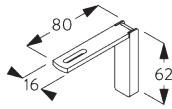

SG 11207
Smart Fix met sleuf 80 mm