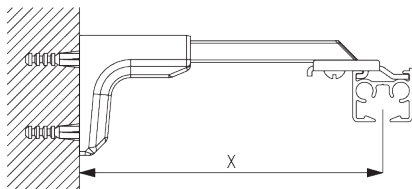

Universal Smart Fix SG 11154 - SG 11156
en steun SG 3832:
Schroef SG 10407 (M4x10) nodig.