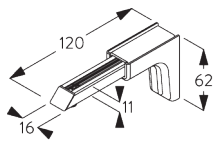

SG 11154
Universal Smart Fix, 120 mm