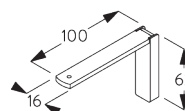

SG 11202
Smart Fix 100 mm