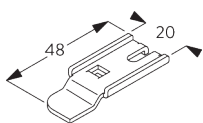

Steun SG 3041