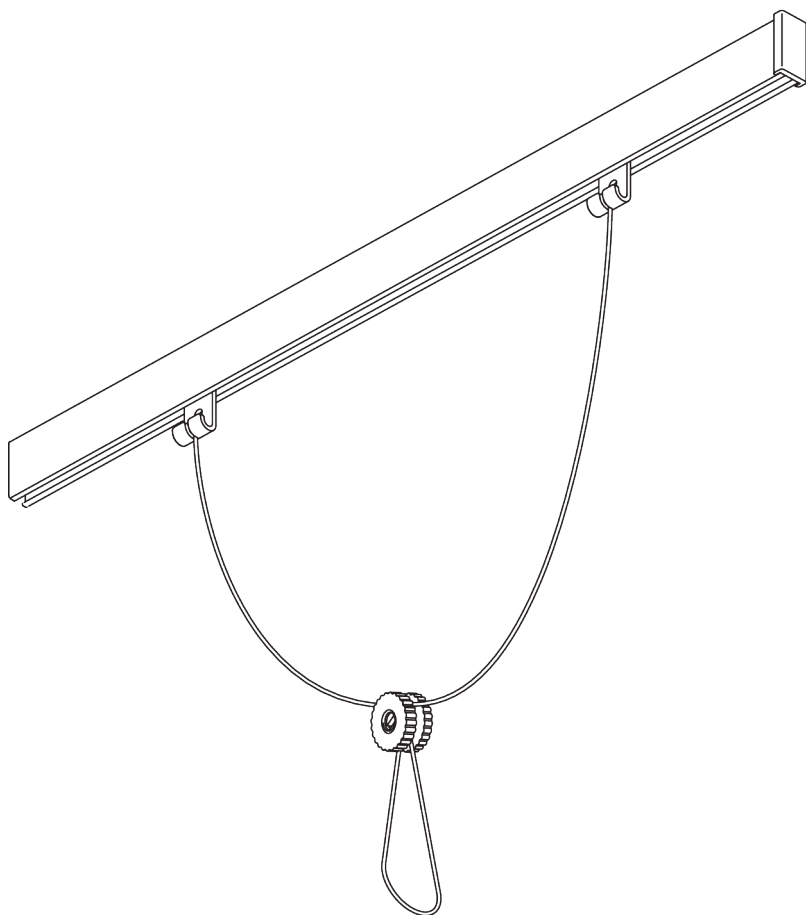

SG 3600

PRODUCTINFORMATIE

- **Bediening:** hand
- **Groep:** S
- **Installatie:** wandplaatsing
- **Kleuren:** wit gelakt RAL 9016 of aluminium geanodiseerd, andere kleuren op aanvraag

Kenmerken:

- Ophangstelsel voor schilderijen
- Verstelbare hoogte