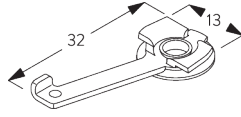

SG 3060

Spanner