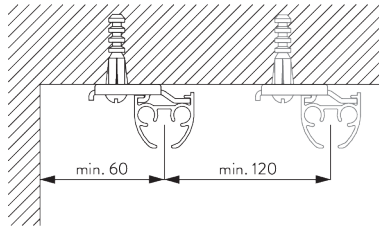

Steun SG 3832

SG 3832

Steun