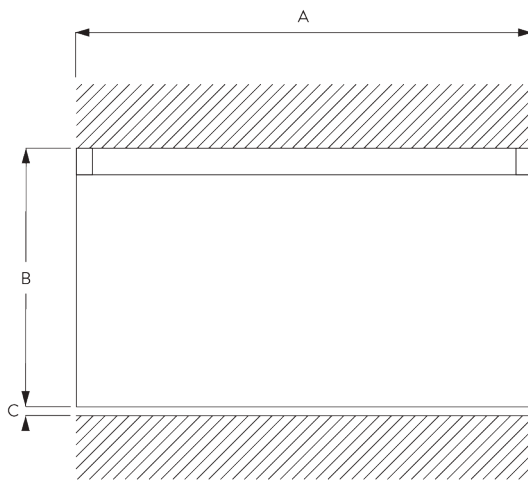

SYSTEEMINFORMATIE

A. PROFIEL

Profiel- en
buiginformatie

SG 1060p

Profiel

Radius:
✓ 6 cm, 10 cm, 12 cm,
20 cm, >30 cm

B. HOE TE METEN