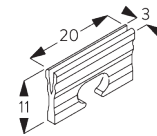

Inbouwprofiel SG 11231

Per bevestigingspunt is er een klem SG 11237 nodig.
Bezoek onze Silent Gliss website voor gedetailleerde
installatie informatie.

SG 11231

Inbouwprofiel

SG 11239

Masker

SG 11237

Klemstuk