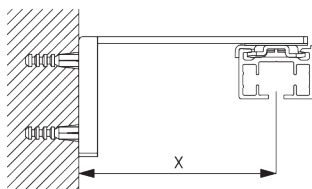

en steun SG 3041:

Schroef SG 10492 (M4x8) nodig.

Square Smart Fix SG 11210 - SG 11215

en steun SG 3041:

Schroef SG 10492 (M4x8) nodig.

Universal Smart Fix SG 11154 - SG 11156

en steun SG 3041:

Schroef SG 10407 (M4x10) nodig.