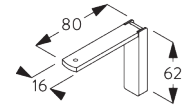

SG 11201
Smart Fix 80 mm