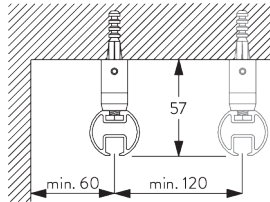

**B. PLAFOND-
PLAATSING**

Pendel SG 6175