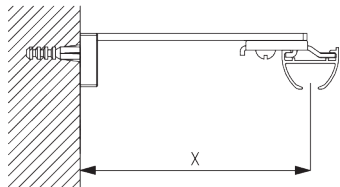

**C. WAND-
PLAATSING**

Smart Fix

Smart Fix SG 11200 - SG 11205 en steun SG 3832:

Schroef SG 10492 (M4x8) nodig.

**Square Smart Fix SG 11210 - SG 11215
en steun SG 3832:**

Schroef SG 10492 (M4x8) nodig.

**Universal Smart Fix SG 11154 - SG 11156
en steun SG 3832:**