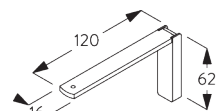

SG 11203
Smart Fix 120 mm