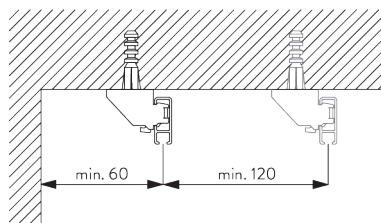

B. PLAFOND- PLAATSING

Plafondsteun
SG 3603