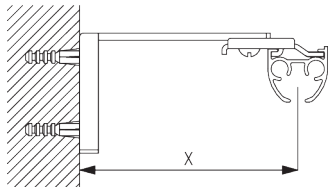

Square Smart Fix SG 11210 - SG 11215
en steun SG 3826:
 Schroef SG 10492 (M4x8) nodig.

Universal Smart Fix SG 11154 - SG 11156
en steun SG 3826:
 Schroef SG 10277 (M4x12) nodig.

Smart Fix SG 11200 - SG 11205
en steun SG 3832:
 Schroef SG 10492 (M4x8) nodig.