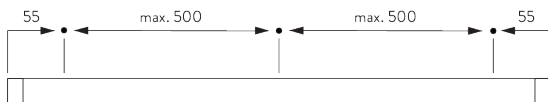

INSTALLATIE

A. INSTALLATIE INFORMATIE

Bezoek onze *Silent Gliss* website voor gedetailleerde installatie informatie.

Bevestigingspunten