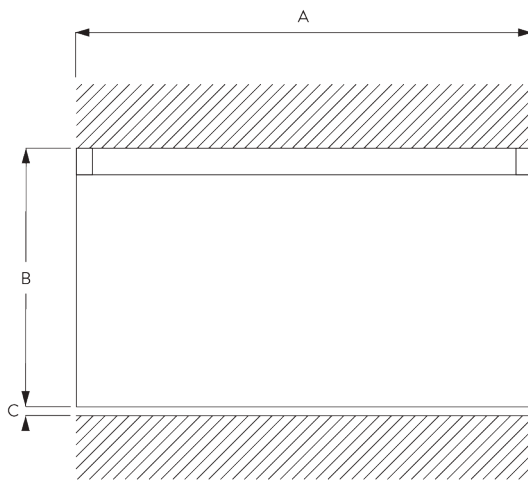

SYSTEEMINFORMATIE

A. PROFIEL

Profiel- en
buiginformatie

SG 6243p

Profiel

Radius:
✓ 20 cm, >25 cm

B. HOE TE METEN