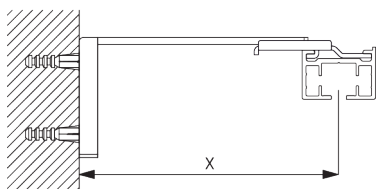

C. WAND- PLAATSING

Smart Fix

Smart Fix SG 11200 - SG 11205

en steun SG 3041:

Schroef SG 10492 (M4x8) nodig.