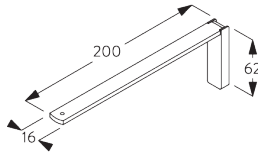

SG 11205
Smart Fix 200 mm