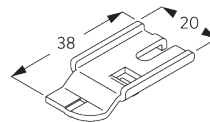

Square Smart Fix SG 11210 - SG 11215
en spanner SG 3825:
 Schroef SG 10074 (M4x8) nodig.

Universal Smart Fix SG 11154 - SG 11156
en spanner SG 3825:
 Schroef SG 11158 (M4x12) nodig.

SG 3825
 Spanner

SG 3826
 Steun