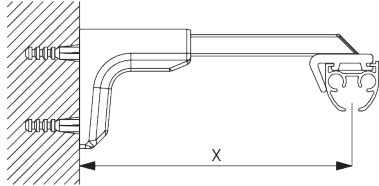

Square Smart Fix SG 11210 - SG 11215
en steun SG 3826:
 Schroef SG 10492 (M4x8) nodig.

Universal Smart Fix SG 11154 - SG 11156
en steun SG 3826:
 Schroef SG 10277 (M4x12) nodig.

Smart Fix SG 11200 - SG 11205
en steun SG 3832:
 Schroef SG 10492 (M4x8) nodig.