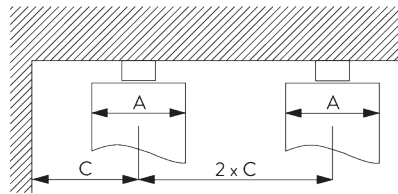

SG 6349

SG 6363

SG 10075

SG 10076

Gordijn onderdelen:

- SG 3582 Haak
- SG 6349 Transparant gordijnband
- SG 6363 Strijkband
- SG 10075 Loodveter 50 gr/m
- SG 10076 Verzwaringstaaf

Pakketdiepte Wave - 2C roller (standaard onderdelen)