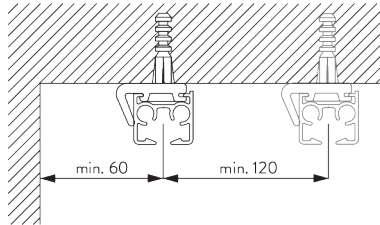

SG 3825

Spanner

Steun SG 3826

SG 3826

Steun