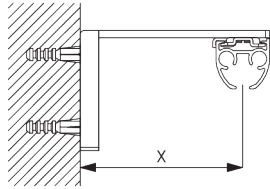

Smart Fix SG 11200 - SG 11205
en spanner SG 3825:
Schroef SG 10074 (M4x8) nodig.