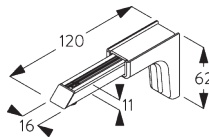

SG 11154
Universal Smart Fix, 120 mm