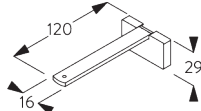

SG 11213
Square Smart Fix 120 mm