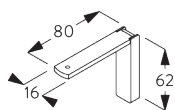

SG 11201

Smart Fix 80 mm