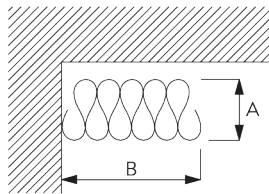

Pakketdiepte Wave - 2C glijder (standaard onderdelen)

A = Pakketdiepte
B = Pakketbreedte
C = Min. afstand

2C Wave glijder SG 11302	Pockets tussen haken	Stofvloeite	Pakketdiepte A	Pakketbreedte B*	Min. afstand C
80	6	~2.1	140	180 per meter	90
80	7	~2.3	160	180 per meter	100

2C Wave glijder SG 11303	Pockets tussen haken	Stofvloeite	Pakketdiepte A	Pakketbreedte B*	Min. afstand C
60	4	~2.1	100	230 per meter	70
60	5	~2.3	120	230 per meter	80

*Pakketbreedte B bij gebruik van optionele overlapbeugel
SG 6364 verhoogt met 150 mm per gordijn!