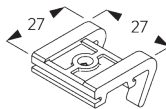

SG 3826
Steun