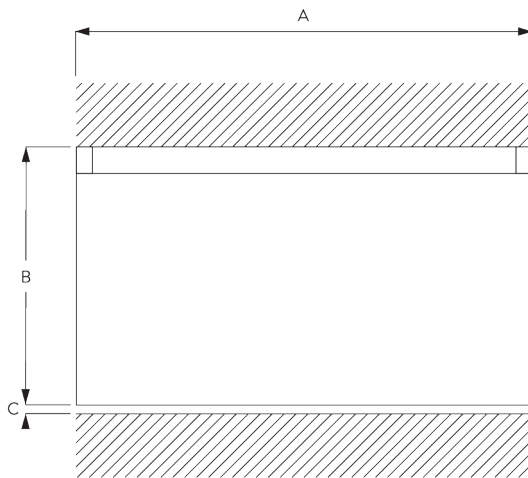

SYSTEEMINFORMATIE

A. PROFIEL

Profiel- en
buiginformatie

SG 1071

Profiel

Radius:
8 cm, 12 cm, 16 cm,
>25 cm

B. HOE TE METEN