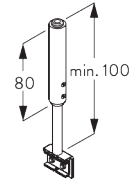

SG 3610
Pendel