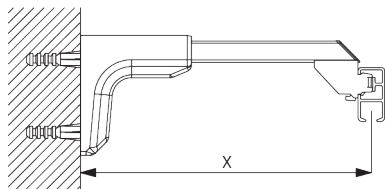

**Universal Smart Fix SG 11154 - SG 11156
en steun SG 3603:**
Schroef SG 10277 (M4x12) nodig.

Smart Fix	X mm
SG 11200 / SG 11210	72
SG 11201 / SG 11211	92
SG 11202 / SG 11212	112
SG 11203 / SG 11213	132
SG 11204 / SG 11214	162
SG 11205 / SG 11215	212
SG 11154	122-150
SG 11155	152-180
SG 11156	202-230

SG 3603

Plafondsteun

SG 10277

Schroef M4x12

SG 10492

Schroef M4x8

SG 11200

Smart Fix 60 mm

SG 11201

Smart Fix 80 mm

SG 11202

Smart Fix 100 mm

SG 11203

Smart Fix 120 mm

SG 11204

Smart Fix 150 mm