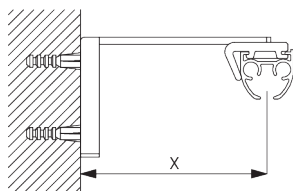

**C. WAND-
PLAATSING**

Smart Fix

**Smart Fix SG 11200 - SG 11205
en steun SG 3826:**

Schroef SG 10492 (M4x8) nodig.

Smart Fix	X mm (SG 3826 / SG 3825)	X mm (SG 3832)
SG 11200 / SG 11210	52	70
SG 11201 / SG 11211	72	90
SG 11202 / SG 11212	92	110
SG 11203 / SG 11213	112	130
SG 11204 / SG 11214	142	160
SG 11205 / SG 11215	192	210
SG 11154	102-130	120-148
SG 11155	132-160	150-178
SG 11156	182-210	200-228