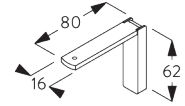

Square Smart Fix SG 11210 - SG 11215
en plafondsteun SG 3176:
 Schroef SG 10277 (M4x12) nodig.

SG 3176
 Plafondsteun

SG 10277
 Schroef M4x12

SG 11200
 Smart Fix 60 mm

SG 11201
 Smart Fix 80 mm

SG 11202
 Smart Fix 100 mm