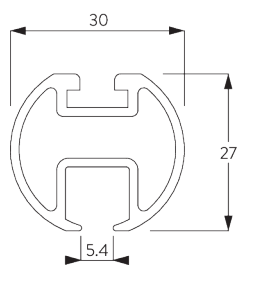

SYSTEEMINFORMATIE

A. PROFIEL

Profiel- en
buiginformatie