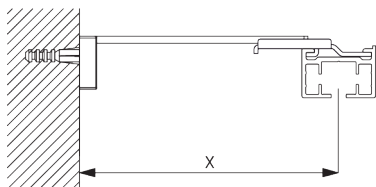

en steun SG 3041:

Schroef SG 10492 (M4x8) nodig.

Square Smart Fix SG 11210 - SG 11215

en steun SG 3041:

Schroef SG 10492 (M4x8) nodig.

Universal Smart Fix SG 11154 - SG 11156

en steun SG 3041:

Schroef SG 10407 (M4x10) nodig.