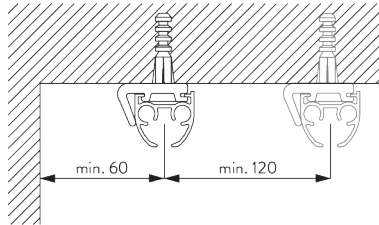

SG 3825

Spanner

Steun SG 3826

SG 3826

Steun