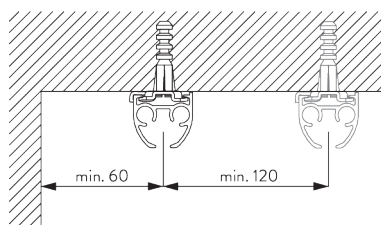

B. PLAFOND- PLAATSING

Spanner SG 3825