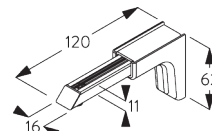

SG 11154
Universal Smart Fix, 120 mm