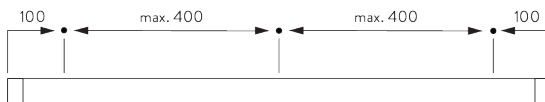

Bevestigingspunten