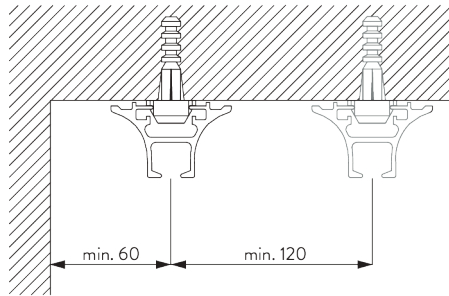

B. PLAFOND- PLAATSING

Plafondsteun
SG 11236