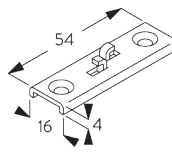

SG 6124
Steun