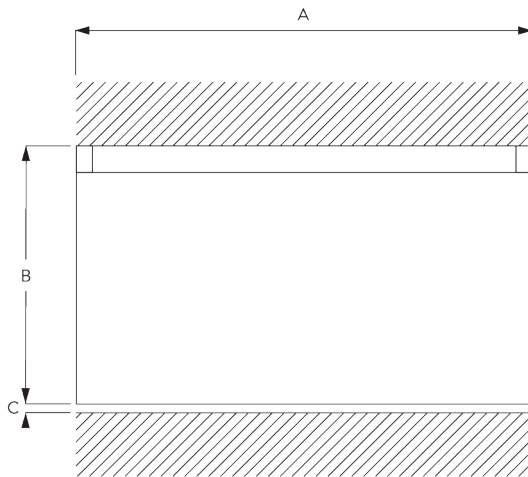

SYSTEEMINFORMATIE

A. PROFIEL

Profiel- en
buiginformatie

SG 6380p

Profiel

✓ Radius:
10 cm, >25 cm

B. HOE TE METEN