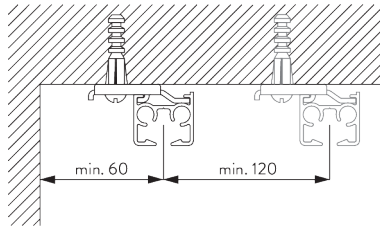

Steun SG 3832

SG 3832

Steun