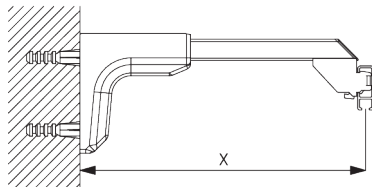

SG 3603:

Schroef SG 10492 (M4x8) nodig.

Square Smart Fix SG 11210 - SG 11215 en plafondsteun

SG 3603:

Schroef SG 10492 (M4x8) nodig.

Universal Smart Fix SG 11154 - SG 11156 en plafondsteun

SG 3603:

Schroef SG 10277 (M4x12) nodig.