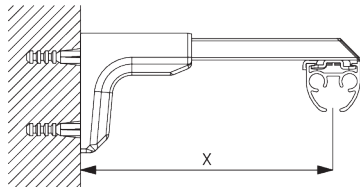

Universal Smart Fix SG 11154 - SG 11156
en spanner SG 3825:
Schroef SG 11158 (M4x12) nodig.

SG 3825
Spanner

SG 10074
Schroef M4x8