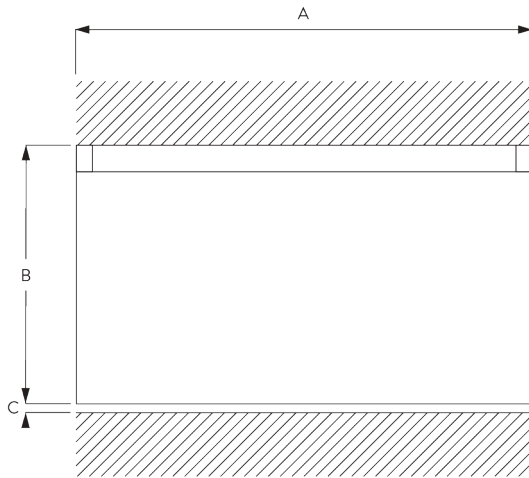

SYSTEEMINFORMATIE

A. PROFIEL

Profiel- en
buiginformatie

SG 11220

Profiel met afdekstrip

Radius:
10 cm, 20 cm

B. HOE TE METEN

A: Systembreedte