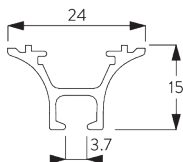

Kenmerken:

- Trechtersvormig ontwerp (Funnel design)
- Buigbaar

SYSTEEMINFORMATIE

A. SYSTEEM- GEWICHT

10 kg

B. PROFIEL

Profiel- en
buiginformatie

SG 6822