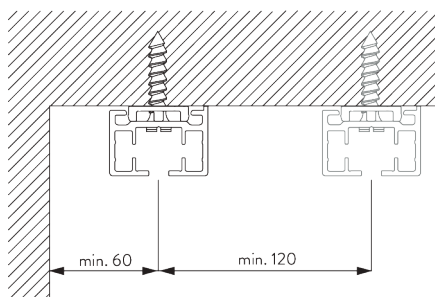

Rechtstreeks tegen plafond