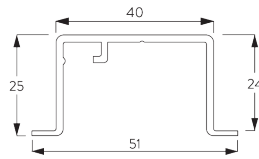

SG 10862

Inbouwprofiel