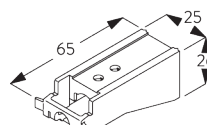

SG 3660
Steun 65 mm