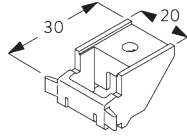

SG 3603

Plafondsteun