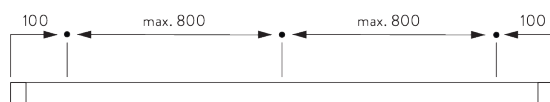

INSTALLATIE

A. INSTALLATIE INFORMATIE

Bevestigingspunten

Bezoek onze *Silent Gliss* website voor gedetailleerde
installatie informatie.