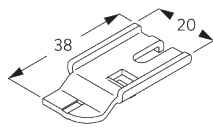

Steun SG 3832

SG 3832

Steun