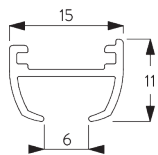

SYSTEEMINFORMATIE

A. PROFIEL

Profiel- en
buiginformatie