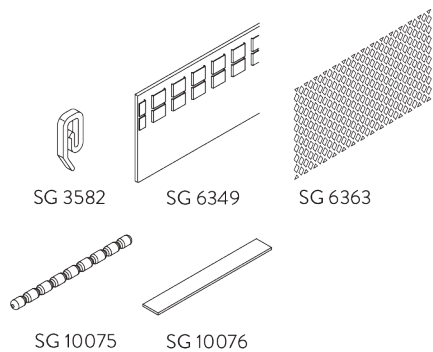

Gordijn onderdelen:

- SG 3582 Haak
- SG 6349 Transparant gordijnband
- SG 6363 Strijkband
- SG 10075 Loodveter 50 gr/m
- SG 10076 Verzwaringsstaaf