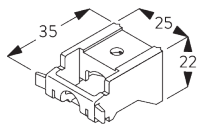

SG 11154
Universal Smart Fix, 120 mm

SG 11155
Universal Smart Fix, 150 mm

SG 11156
Universal Smart Fix, 200 mm

**Universele steunen
SG 3630, SG 3655,
SG 3660**

Steun	X mm
SG 3630	33
SG 3655	48
SG 3660	63

SG 3630
Steun 35 mm