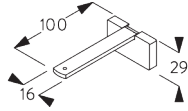

SG 11212
Square Smart Fix 100 mm