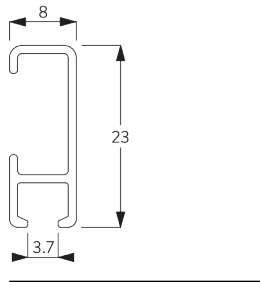

Kenmerken:

- Buigbaar

SYSTEEMINFORMATIE

A. PROFIEL

Profiel- en
buiginformatie

SG 1080p

Profiel

Radius:
✓ 6 cm, 10 cm, >30 cm