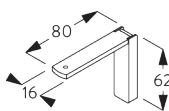

SG 11201
Smart Fix 80 mm