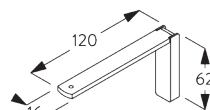

SG 11203

Smart Fix 120 mm