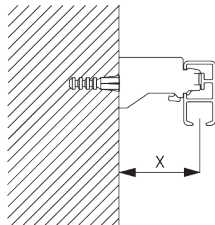

SG 11154
Universal Smart Fix, 120 mm

SG 11155
Universal Smart Fix, 150 mm

SG 11156
Universal Smart Fix, 200 mm

**Universele steunen
SG 3630, SG 3655,
SG 3660**

Steun	X mm
SG 3630	35
SG 3655	50
SG 3660	65

SG 3630
Steun 35 mm