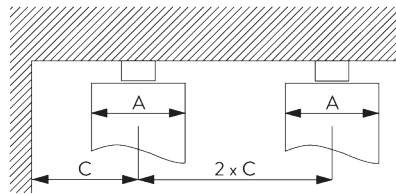

SG 3582

SG 6349

SG 6363

SG 10075

SG 10076

Gordijn onderdelen:

- SG 3582 Haak
- SG 6349 Transparant gordijnband
- SG 6363 Strijkband
- SG 10075 Loodveter 50 gr/m
- SG 10076 Verzwaringstaaf

Pakketdiepte Wave - 2C glijder (standaard onderdelen)