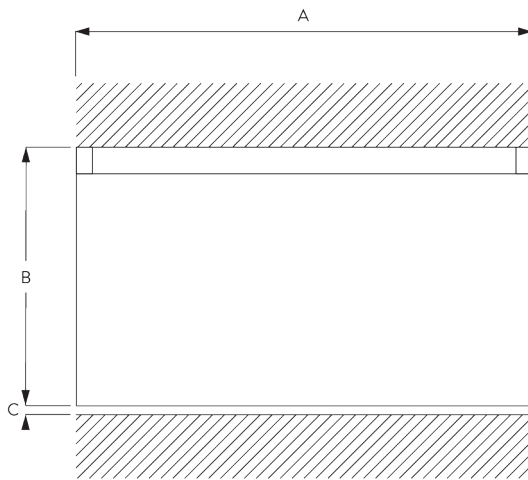

SYSTEEMINFORMATIE

A. PROFIEL

Profiel- en
buiginformatie

SG 11190

Profiel

✓ Radius:
>26 cm

SG 11230

Inbouwprofiel

✓ Radius:
>50 cm

B. HOE TE METEN