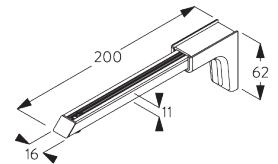

SG 11156
Universal Smart Fix, 200 mm