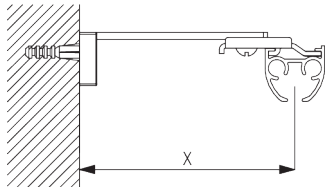

Square Smart Fix SG 11210 - SG 11215
en steun SG 3826:
 Schroef SG 10492 (M4x8) nodig.

Universal Smart Fix SG 11154 - SG 11156
en steun SG 3826:
 Schroef SG 10277 (M4x12) nodig.

Smart Fix SG 11200 - SG 11205
en steun SG 3832:
 Schroef SG 10492 (M4x8) nodig.