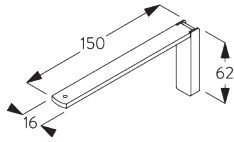

SG 11204
Smart Fix 150 mm