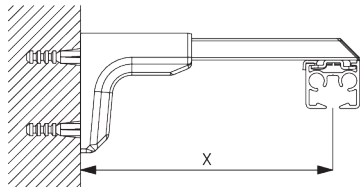

Universal Smart Fix SG 11154 - SG 11156
en spanner SG 3825:
Schroef SG 11158 (M4x12) nodig.

SG 3825
Spanner

SG 10074
Schroef M4x8