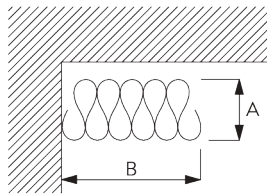

SG 10075

SG 10076

Pakketdiepte Wave - 2C glijder (standaard onderdelen)

A = Pakketdiepte
B = Pakketbreedte
C = Min. afstand

2C Wave glijder SG 11302	Pockets tussen haken	Stofvloeite	Pakketdiepte A	Pakketbreedte B*	Min. afstand C
80	6	~2.1	140	180 per meter	90
80	7	~2.3	160	180 per meter	100