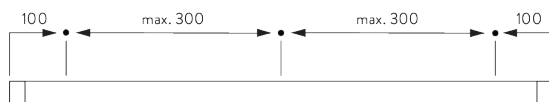

B. PLAFOND- PLAATSING

Spanner SG 3060

SG 3060
Spanner

SYSTEEMOPTIES

A. WAVE

Standaard onderdelen:

- SG 11295 Eindstop
- SG 11302 2-componenten Wave glijder 80 mm

Optionele onderdelen (radius >25 cm):