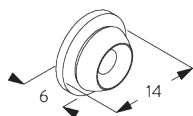

**B. WAND-
PLAATSING**

Clip SG 3606

SG 3606

Clip