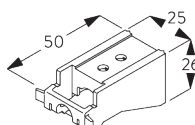

SG 11154
Universal Smart Fix, 120 mm

SG 11155
Universal Smart Fix, 150 mm

SG 11156
Universal Smart Fix, 200 mm

**Universele steunen
SG 3630, SG 3655,
SG 3660**

Steun	X mm
SG 3630	35
SG 3655	50
SG 3660	65

SG 3630
Steun 35 mm