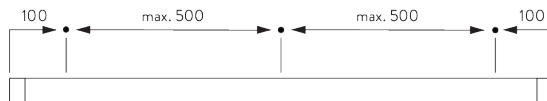

INSTALLATIE

A. INSTALLATIE INFORMATIE

Bezoek onze Silent Gliss website voor gedetailleerde installatie informatie.

Bevestigingspunten