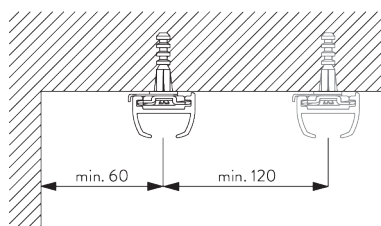

B. PLAFOND- PLAATSING

Spanner SG 3060