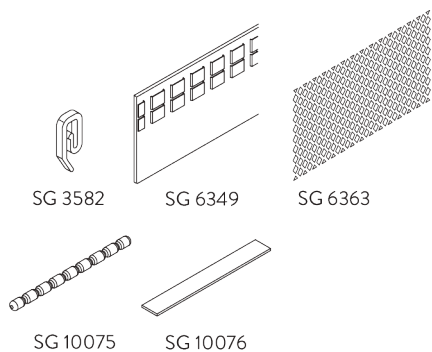

- SG 11295 Eindstop
- SG 11302 2-componenten Wave glijder 80 mm

Optionele onderdelen:

- SG 2255 Rem
- SG 2256 Rem
- SG 6364 Overlapbeugel
- SG 6365 Haak
- SG 6366 Meenemer
- SG 10430-34 Metalen trekstang
- SG 11303 2-componenten Wave glijder 60 mm