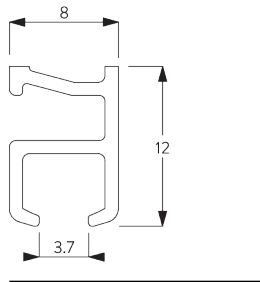

Kenmerken:

- Buigbaar

SYSTEEMINFORMATIE

A. PROFIEL

Profiel- en
buiginformatie

SG 1090p

Profiel

Radius:
✓ 6 cm, 10 cm