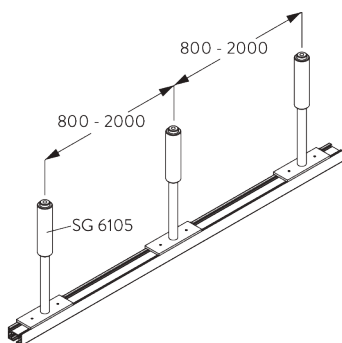

E. HANGENDE PLAATSING

Pendel SG 6105