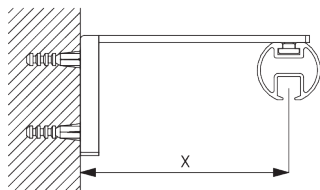

**C. WAND-
PLAATSING**

Smart Fix

Smart Fix met sleuf SG 11206 - SG 11208:
Schroef SG 10492 (M4x8) nodig.