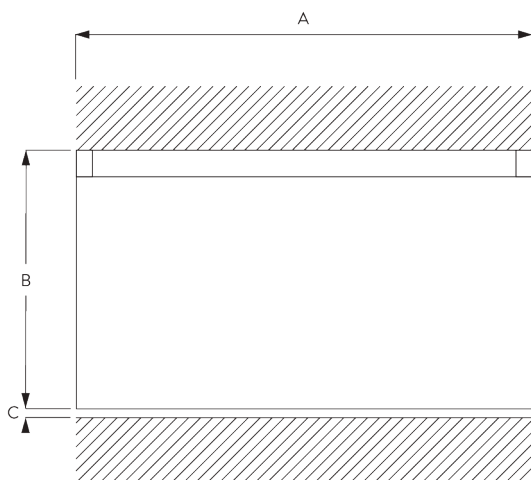

SYSTEEMINFORMATIE

A. SYSTEEM- GEWICHT

10 kg

B. PROFIEL

Profiel- en
buiginformatie

SG 6821

Profiel Funnel

Radius: >27 cm

C. HOE TE METEN