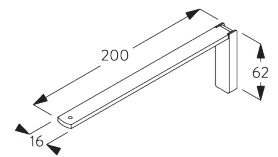

SG 11205
Smart Fix 200 mm