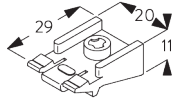

Square Smart Fix SG 11210 - SG 11215
en plafondsteun SG 3176:
 Schroef SG 10277 (M4x12) nodig.

SG 3176
 Plafondsteun

SG 10277
 Schroef M4x12

SG 11200
 Smart Fix 60 mm

SG 11201
 Smart Fix 80 mm

SG 11202
 Smart Fix 100 mm