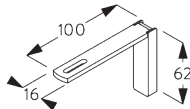

SG 11208
Smart Fix met sleuf 100 mm