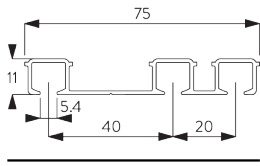

SYSTEEMINFORMATIE

A. PROFIEL

Profielinformatie