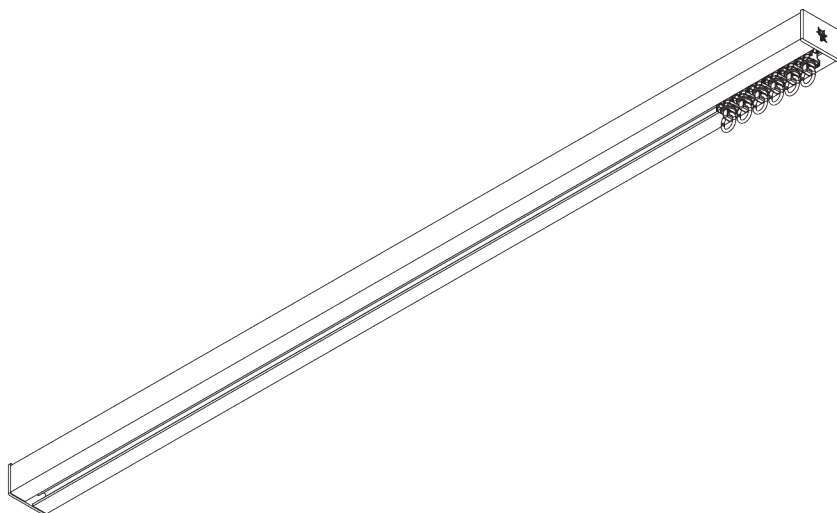

SG 6970

PRODUCTINFORMATIE

- **Bediening:** hand
- **Groep:** M - L
- **Installatie:** plafond, wandplaatsing of inbouw
- **Kleuren:** wit gelakt RAL 9016, zwart gelakt RAL 9005 of aluminium geanodiseerd, andere kleuren op aanvraag (inbouwprofiel alleen in wit gelakt RAL 9016, zwart gelakt RAL 9005 of speciale kleur)
- **Stoffen:** zie Silent Gliss stoffencollectie

Kenmerken:

- 2-componenten (2C) roller
- 2-componenten (2C) Wave roller
- Buigbaar
- Buigbaar inbouwprofiel