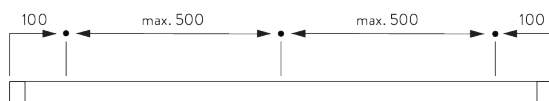

INSTALLATIE

A. INSTALLATIE INFORMATIE

Bezoek onze Silent Gliss website voor gedetailleerde
installatie informatie.

Bevestigingspunten