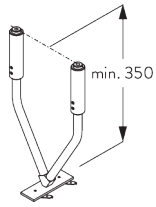

SG 6107

V-pendel geassembleerd