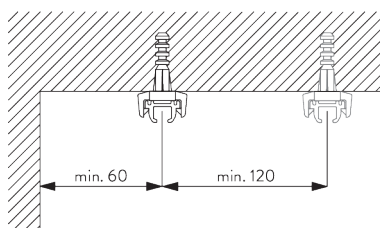

Plafondsteun kunstof SG 3121

SG 3121

Plafondsteun wit (17 mm)