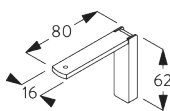

SG 11201
Smart Fix 80 mm