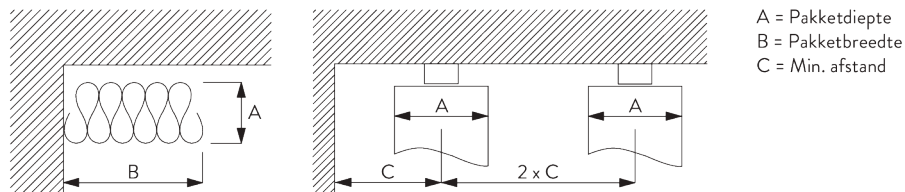

Pakketdiepte Wave - 2C glijder (standaard onderdelen)

A = Pakketdiepte
B = Pakketbreedte
C = Min. afstand

2C Wave glijder SG 11302	Pockets tussen haken	Stofvloeite	Pakketdiepte A	Pakketbreedte B*	Min. afstand C
80	6	~2.1	140	180 per meter	90
80	7	~2.3	160	180 per meter	100

2C Wave glijder SG 11303	Pockets tussen haken	Stofvloeite	Pakketdiepte A	Pakketbreedte B*	Min. afstand C
60	4	~2.1	100	230 per meter	70
60	5	~2.3	120	230 per meter	80

*Pakketbreedte B bij gebruik van optionele overlapbeugel SG 6364 verhoogt met 150 mm per gordijn!