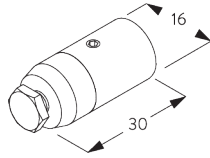

SG 6175

Pendel, 30 mm