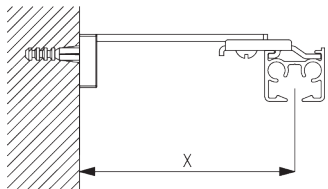

Square Smart Fix SG 11210 - SG 11215
en steun SG 3826:
 Schroef SG 10492 (M4x8) nodig.

Universal Smart Fix SG 11154 - SG 11156
en steun SG 3826:
 Schroef SG 10277 (M4x12) nodig.

Smart Fix SG 11200 - SG 11205
en steun SG 3832:
 Schroef SG 10492 (M4x8) nodig.