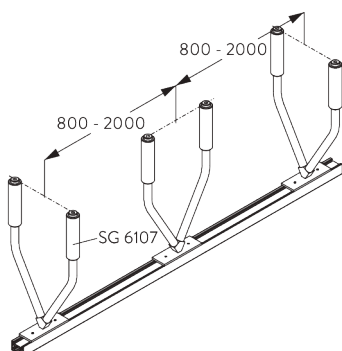

V pendel SG 6107