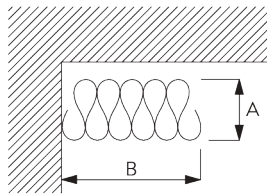

SG 3582

SG 6349

SG 6363

SG 10075

SG 10076

Gordijn onderdelen:

- SG 3582 Haak
- SG 6349 Transparant gordijnband
- SG 6363 Strijkband
- SG 10075 Loodveter 50 gr/m
- SG 10076 Verzwaringstaaf

Pakketdiepte Wave - 2C glijder (standaard onderdelen)