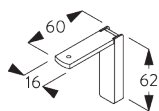

SG 11200
Smart Fix 60 mm