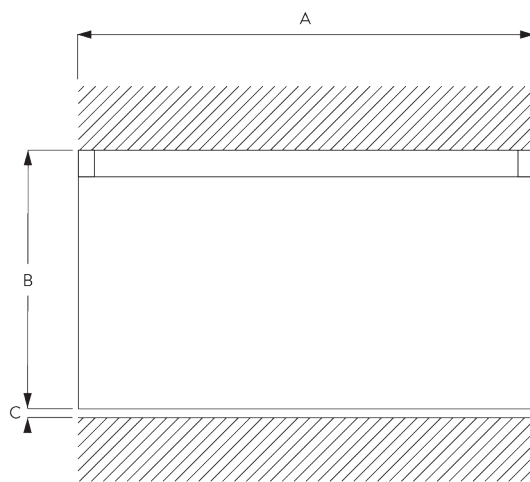

B. HOE TE METEN