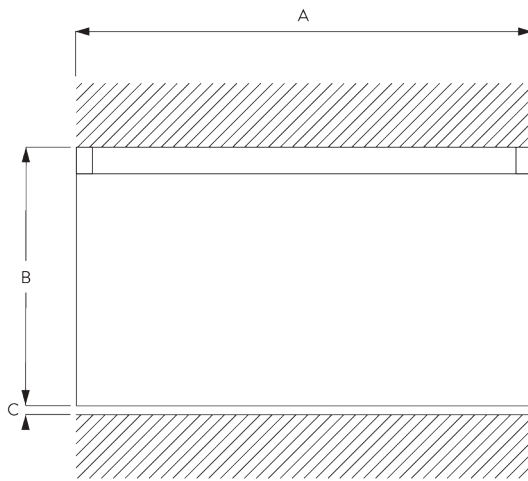

SYSTEEMINFORMATIE

A. PROFIEL

Profiel- en
buiginformatie

SG 1012p

Profiel

Radius:
6 cm, 10 cm

B. HOE TE METEN

A: Systeembreedte

B: Systemhoogte

C: Afstand tussen vloer en onderkant stof

INSTALLATIE

A. INSTALLATIE INFORMATIE

Bezoek onze *Silent Gliss* website voor gedetailleerde
installatie informatie.

Bevestigingspunten