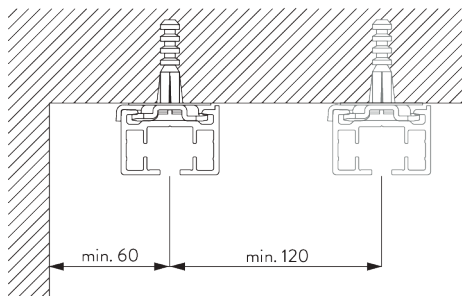

B. PLAFOND- PLAATSING

Spanner SG 3004