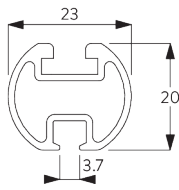

Kenmerken:

- Buigbaar

SYSTEEMINFORMATIE

A. PROFIEL

Profiel- en
buiginformatie

SG 1003p

Profiel

✓ Radius:
15 cm, 20 cm, >25 cm