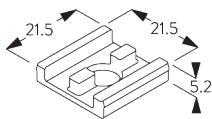

B. PLAFOND- PLAATSING

Spanner SG 3004

SG 3004

Spanner

Rechtstreeks tegen plafond

SG 7002

Profilbeschermer

SG 10865

*Montageplaat voor
rechtstreekse
plafondbevestiging*

Steun SG 3041

SG 3041

Steun