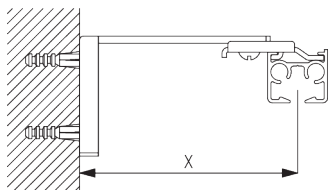

Square Smart Fix SG 11210 - SG 11215
en steun SG 3826:
 Schroef SG 10492 (M4x8) nodig.

Universal Smart Fix SG 11154 - SG 11156
en steun SG 3826:
 Schroef SG 10277 (M4x12) nodig.

Smart Fix SG 11200 - SG 11205
en steun SG 3832:
 Schroef SG 10492 (M4x8) nodig.