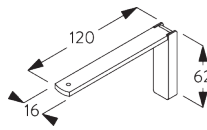

SG 11203
Smart Fix 120 mm