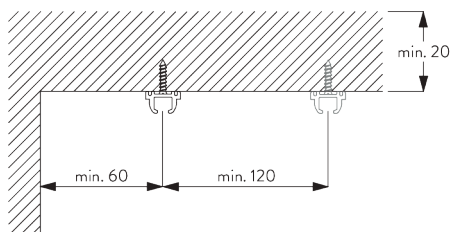

Bevestigingspunten

Schroefbeschermer

A: Schroefbeschermer SG 7002

B: Houtschroef SG 3019 / 12 mm

C: Houtschroef SG 3025 / 18 mm

B. PLAFOND- PLAATSING

Plaatsing op hout

Plafondsteun metaal SG 3112