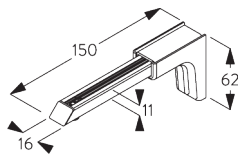

SG 11155
Universal Smart Fix, 150 mm