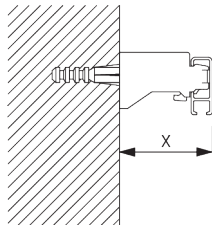

SG 11154
Universal Smart Fix, 120 mm

SG 11155
Universal Smart Fix, 150 mm

SG 11156
Universal Smart Fix, 200 mm

**Universele steunen
SG 3630, SG 3655,
SG 3660**

Steun	X mm
SG 3630	33
SG 3655	48
SG 3660	63

SG 3630
Steun 35 mm