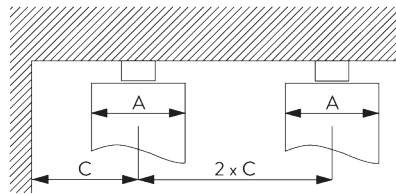

SG 10075

SG 10076

Pakketdiepte Wave - 2C glijder (standaard onderdelen)

A = Pakketdiepte
B = Pakketbreedte
C = Min. afstand

2C Wave glijder SG 11302	Pockets tussen haken	Stofvloeite	Pakketdiepte A	Pakketbreedte B*	Min. afstand C
80	6	~2.1	140	180 per meter	90
80	7	~2.3	160	180 per meter	100