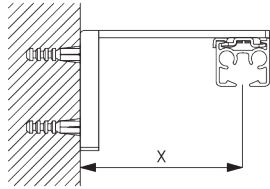

Smart Fix SG 11200 - SG 11205
en spanner SG 3825:
Schroef SG 10074 (M4x8) nodig.