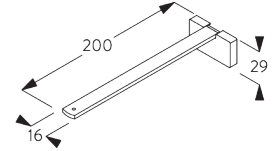

SG 11215
Square Smart Fix 200 mm