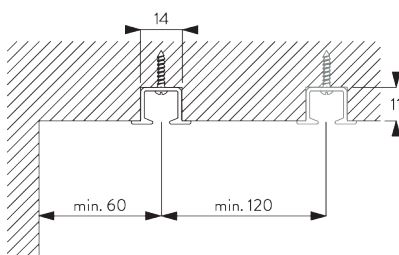

Bevestigingspunten

B. INBOUW

Rechtstreeks in hout

Uitsparing: 11 x 14 mm

SYSTEEMOPTIES

A. WAVE

SG 11295

SG 11302