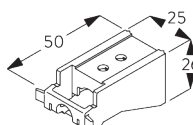

SG 11154
Universal Smart Fix, 120 mm

SG 11155
Universal Smart Fix, 150 mm

SG 11156
Universal Smart Fix, 200 mm

**Universele steunen
SG 3630, SG 3655,
SG 3660**

Steun	X mm
SG 3630	33
SG 3655	48
SG 3660	63

SG 3630
Steun 35 mm