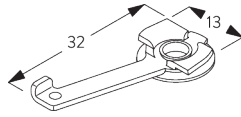

SG 3060

Spanner