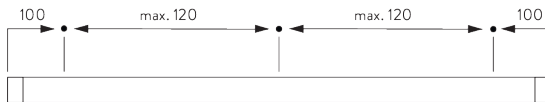

SYSTEEMINFORMATIE

A. PROFIEL

Profiel- en
buiginformatie

SG 1012p

Profiel

Radius:
6 cm, 10 cm

B. HOE TE METEN

A: Systeembreedte

B: Systemhoogte

C: Afstand tussen vloer en onderkant stof

INSTALLATIE

A. INSTALLATIE INFORMATIE

Bezoek onze *Silent Gliss* website voor gedetailleerde
installatie informatie.

Bevestigingspunten

Schroefbeschermer

A: Schroefbeschermer SG 7002

B: Houtschroef SG 3019 / 12 mm

C: Houtschroef SG 3025 / 18 mm