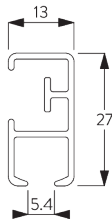

SYSTEEMINFORMATIE

A. PROFIEL

Profiel- en
buiginformatie