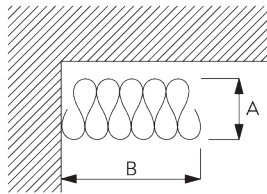

SG 6349

SG 6363

SG 10075

SG 10076

Gordijn onderdelen:

- SG 3582 Haak
- SG 6349 Transparant gordijnband
- SG 6363 Strijkband
- SG 10075 Loodveter 50 gr/m
- SG 10076 Verzwaringstaaf

Pakketdiepte Wave - 2C roller (standaard onderdelen)