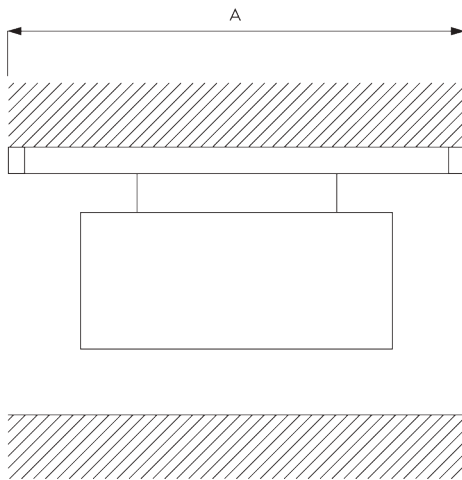

SYSTEEMINFORMATIE

A. SYSTEEM- GEWICHT

10 kg
(Totaal gewicht schilderij)

B. PROFIEL

Profiel- en
buiginformatie

SG 1080p
Profiel

C. HOE TE METEN

A: Systeembreedte