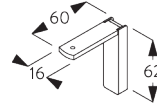

SG 11200
Smart Fix 60 mm