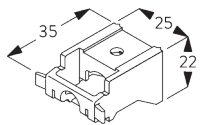

SG 11154
Universal Smart Fix, 120 mm

SG 11155
Universal Smart Fix, 150 mm

SG 11156
Universal Smart Fix, 200 mm

**Universele steunen
SG 3630, SG 3655,
SG 3660**

Steun	X mm
SG 3630	35
SG 3655	50
SG 3660	65

SG 3630
Steun 35 mm