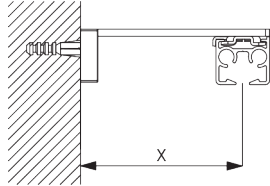

Square Smart Fix SG 11210 - SG 11215
en spanner SG 3825:
Schroef SG 10074 (M4x8) nodig.