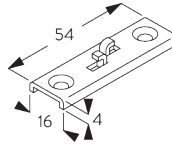

SG 6124

Steun