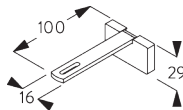

SG 11218
Square Smart Fix met sleuf 100 mm