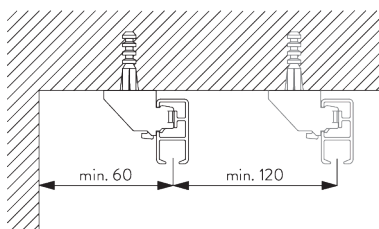

Bevestigingspunten

B. PLAFOND- PLAATSING

Steun SG 3603

SG 3603

Plafondsteun

**C. WAND-
PLAATSING**

Smart Fix

**Smart Fix SG 11200 - SG 11205
en steun SG 3603:**
Schroef SG 10492 (M4x8) nodig.