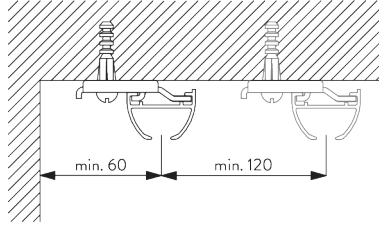

SG 3825

Spanner

Steun SG 3832

SG 3832

Steun