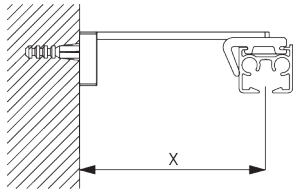

Square Smart Fix SG 11210 - SG 11215
en steun SG 3826:
 Schroef SG 10492 (M4x8) nodig.

Universal Smart Fix SG 11154 - SG 11156
en steun SG 3826:
 Schroef SG 10277 (M4x12) nodig.

Smart Fix SG 11200 - SG 11205
en steun SG 3832:
 Schroef SG 10492 (M4x8) nodig.