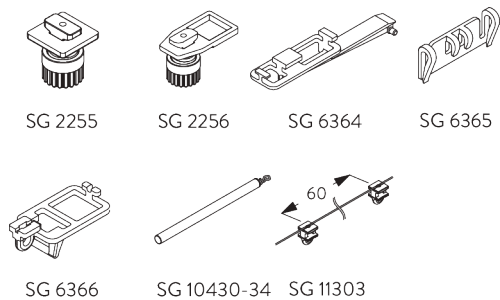

Optionele onderdelen:

- SG 2255 Rem
- SG 2256 Rem
- SG 6364 Overlapbeugel
- SG 6365 Haak
- SG 6366 Meenemer
- SG 10430-34 Metalen trekstang
- SG 11303 2-componenten Wave glijder 60 mm