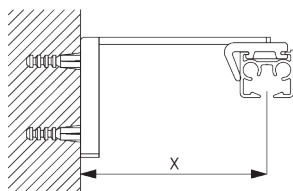

**C. WAND-
PLAATSING**

Smart Fix

**Smart Fix SG 11200 - SG 11205
en steun SG 3826:**
Schroef SG 10492 (M4x8) nodig.

Smart Fix	X mm (SG 3826 / SG 3825)	X mm (SG 3832)
SG 11200 / SG 11210	52	70
SG 11201 / SG 11211	72	90
SG 11202 / SG 11212	92	110
SG 11203 / SG 11213	112	130
SG 11204 / SG 11214	142	160
SG 11205 / SG 11215	192	210
SG 11154	102-130	120-148
SG 11155	132-160	150-178
SG 11156	182-210	200-228