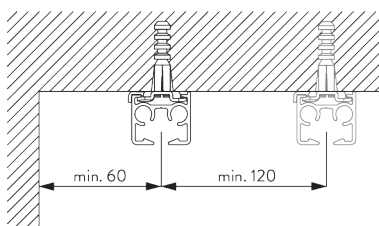

B. PLAFOND- PLAATSING

Spanner SG 3825