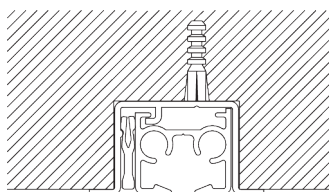

D. INBOUW

Inbouwprofiel SG 11230

Per bevestigingspunt is er een klem SG 10157 nodig.
Bezoek onze Silent Gliss website voor gedetailleerde
installatie informatie.