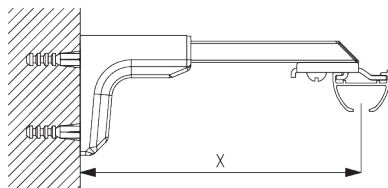

**C. WAND-
PLAATSING**

Smart Fix

Smart Fix SG 11200 - SG 11205 en steun SG 3832:

Schroef SG 10492 (M4x8) nodig.

**Square Smart Fix SG 11210 - SG 11215
en steun SG 3832:**

Schroef SG 10492 (M4x8) nodig.

**Universal Smart Fix SG 11154 - SG 11156
en steun SG 3832:**