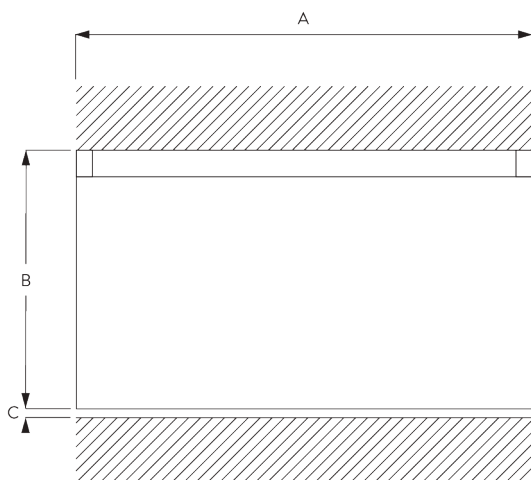

SYSTEEMINFORMATIE

A. SYSTEEM- GEWICHT

10 kg

B. PROFIEL

Profiel- en
buiginformatie

SG 6822

Profiel Funnel

C. HOE TE METEN