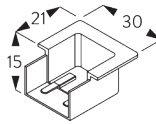

Inbouwprofiel SG 11231

Per bevestigingspunt is er een klem SG 11237 nodig.
Bezoek onze Silent Gliss website voor gedetailleerde
installatie informatie.

SG 11231

Inbouwprofiel

SG 11239

Masker

SG 11237

Klemstuk