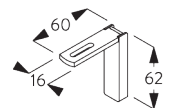

SG 11206

Smart Fix met sleuf 60 mm