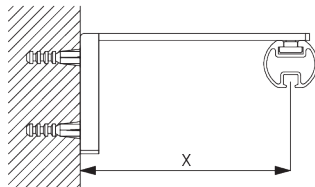

Bevestigingspunten

B. PLAFOND- PLAATSING

Pendel SG 6175

Steun SG 6124

SG 6175

Pendel, 30 mm

SG 6124

Steun

C. WAND- PLAATSING

Smart Fix

Smart Fix met sleuf SG 11206 - SG 11208:
Schroef SG 10492 (M4x8) nodig.

Square Smart Fix met sleuf SG 11216 - SG 11218:
Schroef SG 10492 (M4x8) nodig.

Universal Smart Fix SG 11154 - SG 11156:
Schroef SG 11131 (M4x6) nodig.