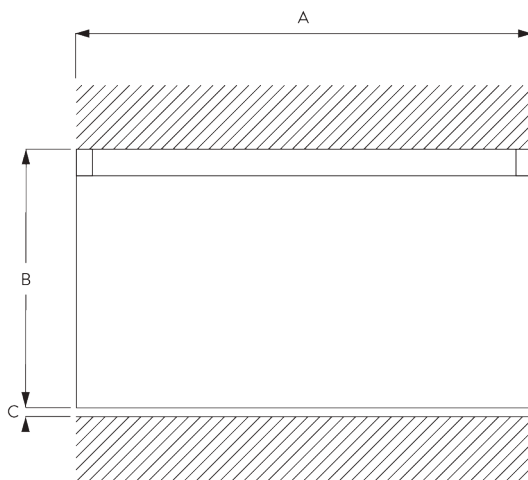

SYSTEEMINFORMATIE

A. PROFIEL

Profiel- en
buiginformatie

SG 1003p

Profiel

✓ Radius:
15 cm, 20 cm, >25 cm

B. HOE TE METEN