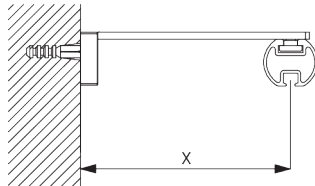

Bevestigingspunten

B. PLAFOND- PLAATSING

Pendel SG 6175

Steun SG 6124

SG 6175

Pendel, 30 mm

SG 6124

Steun

C. WAND- PLAATSING

Smart Fix

Smart Fix met sleuf SG 11206 - SG 11208:
Schroef SG 10492 (M4x8) nodig.

Square Smart Fix met sleuf SG 11216 - SG 11218:
Schroef SG 10492 (M4x8) nodig.

Universal Smart Fix SG 11154 - SG 11156:
Schroef SG 11131 (M4x6) nodig.