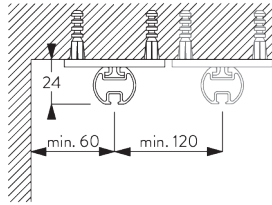

Kenmerken:

- Buigbaar

SYSTEEMINFORMATIE

A. PROFIEL

Profiel- en
buiginformatie

SG 1003p

Profiel

✓ Radius:
15 cm, 20 cm, >25 cm

B. HOE TE METEN

A: Systeembreedte

B: Systeemhoogte

C: Afstand tussen vloer en onderkant stof

INSTALLATIE

A. INSTALLATIE INFORMATIE

Bezoek onze Silent Gliss website voor gedetailleerde
installatie informatie.

Bevestigingspunten

B. PLAFOND- PLAATSING

Pendel SG 6175

Steun SG 6124

SG 6175

Pendel, 30 mm

SG 6124

Steun

C. WAND- PLAATSING

Smart Fix

Smart Fix met sleuf SG 11206 - SG 11208:
Schroef SG 10492 (M4x8) nodig.

Square Smart Fix met sleuf SG 11216 - SG 11218:
Schroef SG 10492 (M4x8) nodig.

Universal Smart Fix SG 11154 - SG 11156:
Schroef SG 11131 (M4x6) nodig.