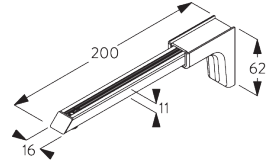

Smart Fix met sleuf 60 mm

SG 11207

Smart Fix met sleuf 80 mm

SG 11208

Smart Fix met sleuf 100 mm

SG 11216

Square Smart Fix met sleuf 60 mm

SG 11217

Square Smart Fix met sleuf 80 mm

SG 11218

Square Smart Fix met sleuf 100 mm

SG 11154

Universal Smart Fix, 120 mm

SG 11155

Universal Smart Fix, 150 mm

SG 11156

Universal Smart Fix, 200 mm

ONDERDELEN

A. STANDAARD ONDERDELEN

SG 1003p

Profiel

SG 3014

Eindstuk (22.4 mm)

SG 3070