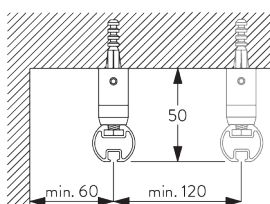

B. PLAFOND- PLAATSING