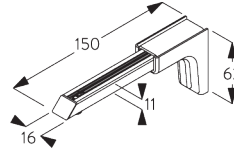

Smart Fix met sleuf 60 mm

SG 11207

Smart Fix met sleuf 80 mm

SG 11208

Smart Fix met sleuf 100 mm

SG 11216

Square Smart Fix met sleuf 60 mm

SG 11217

Square Smart Fix met sleuf 80 mm

SG 11218

Square Smart Fix met sleuf 100 mm

SG 11154

Universal Smart Fix, 120 mm

SG 11155

Universal Smart Fix, 150 mm

SG 11156

Universal Smart Fix, 200 mm

ONDERDELEN

A. STANDAARD ONDERDELEN

SG 1003p

Profiel

SG 3014

Eindstuk (22.4 mm)

SG 3070