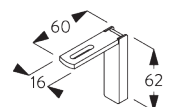

C. WAND- PLAATSING

Smart Fix

Smart Fix met sleuf SG 11206 - SG 11208:
Schroef SG 10492 (M4x8) nodig.

Square Smart Fix met sleuf SG 11216 - SG 11218:
Schroef SG 10492 (M4x8) nodig.

Universal Smart Fix SG 11154 - SG 11156:
Schroef SG 11131 (M4x6) nodig.

Smart Fix	X mm
SG 11206 / SG 11216	33-51
SG 11207 / SG 11217	53-71
SG 11208 / SG 11218	73-91
SG 11154	102-130
SG 11155	132-160
SG 11156	182-210

SG 6117

Moer

SG 10492

Schroef M4x8

SG 11131

Schroef M4x6

SG 11206

Smart Fix met sleuf 60 mm

SG 11207

Smart Fix met sleuf 80 mm

SG 11208

Smart Fix met sleuf 100 mm

SG 11216

Square Smart Fix met sleuf 60 mm

SG 11217