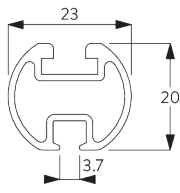

Kenmerken:

- Buigbaar

SYSTEEMINFORMATIE

A. PROFIEL

Profiel- en
buiginformatie

SG 1003p

Profiel

✓ Radius:
15 cm, 20 cm, >25 cm