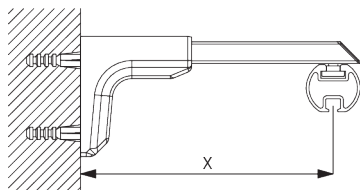

C. WAND- PLAATSING

Smart Fix

Smart Fix met sleuf SG 11206 - SG 11208:
Schroef SG 10492 (M4x8) nodig.

Square Smart Fix met sleuf SG 11216 - SG 11218:
Schroef SG 10492 (M4x8) nodig.

Universal Smart Fix SG 11154 - SG 11156:
Schroef SG 11131 (M4x6) nodig.