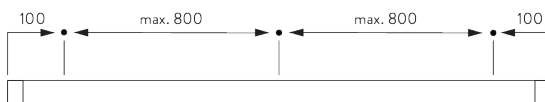

INSTALLATIE

A. INSTALLATIE INFORMATIE

Bezoek onze Silent Gliss website voor gedetailleerde
installatie informatie.

Bevestigingspunten