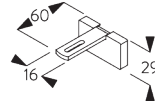

C. WAND- PLAATSING

Smart Fix

Smart Fix met sleuf SG 11206 - SG 11208:
Schroef SG 10492 (M4x8) nodig.

Square Smart Fix met sleuf SG 11216 - SG 11218:
Schroef SG 10492 (M4x8) nodig.

Universal Smart Fix SG 11154 - SG 11156:
Schroef SG 11131 (M4x6) nodig.

Smart Fix met sleuf 60 mm

SG 11207

Smart Fix met sleuf 80 mm

SG 11208

Smart Fix met sleuf 100 mm

SG 11216

Square Smart Fix met sleuf 60 mm

SG 11217

Square Smart Fix met sleuf 80 mm

SG 11218

Square Smart Fix met sleuf 100 mm

SG 11154

Universal Smart Fix, 120 mm

SG 11155

Universal Smart Fix, 150 mm

SG 11156