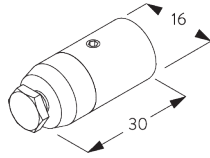

Bevestigingspunten

B. PLAFOND- PLAATSING

Pendel SG 6175

Steun SG 6124

SG 6175

Pendel, 30 mm

SG 6124

Steun

C. WAND- PLAATSING

Smart Fix

Smart Fix met sleuf SG 11206 - SG 11208:
Schroef SG 10492 (M4x8) nodig.

Square Smart Fix met sleuf SG 11216 - SG 11218:
Schroef SG 10492 (M4x8) nodig.

Universal Smart Fix SG 11154 - SG 11156:
Schroef SG 11131 (M4x6) nodig.