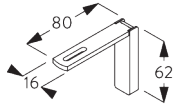

C. WAND- PLAATSING

Smart Fix

Smart Fix met sleuf SG 11206 - SG 11208:
Schroef SG 10492 (M4x8) nodig.

Square Smart Fix met sleuf SG 11216 - SG 11218:
Schroef SG 10492 (M4x8) nodig.

Universal Smart Fix SG 11154 - SG 11156:
Schroef SG 11131 (M4x6) nodig.

Smart Fix met sleuf 60 mm

SG 11207

Smart Fix met sleuf 80 mm

SG 11208

Smart Fix met sleuf 100 mm

SG 11216

Square Smart Fix met sleuf 60 mm

SG 11217