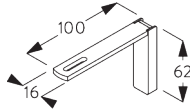

C. WAND- PLAATSING

Smart Fix

Smart Fix met sleuf SG 11206 - SG 11208:
Schroef SG 10492 (M4x8) nodig.

Square Smart Fix met sleuf SG 11216 - SG 11218:
Schroef SG 10492 (M4x8) nodig.

Universal Smart Fix SG 11154 - SG 11156:
Schroef SG 11131 (M4x6) nodig.

Smart Fix met sleuf 60 mm

SG 11207

Smart Fix met sleuf 80 mm

SG 11208

Smart Fix met sleuf 100 mm

SG 11216

Square Smart Fix met sleuf 60 mm

SG 11217