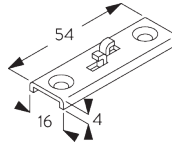

Bevestigingspunten

B. PLAFOND- PLAATSING

Pendel SG 6175

Steun SG 6124

SG 6175

Pendel, 30 mm

SG 6124

Steun

C. WAND- PLAATSING

Smart Fix

Smart Fix met sleuf SG 11206 - SG 11208:
Schroef SG 10492 (M4x8) nodig.

Square Smart Fix met sleuf SG 11216 - SG 11218:
Schroef SG 10492 (M4x8) nodig.

Universal Smart Fix SG 11154 - SG 11156:
Schroef SG 11131 (M4x6) nodig.