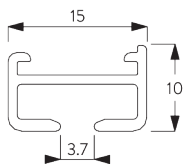

SG 1070

PRODUCTINFORMATIE

- **Bediening:** hand
- **Groep:** S
- **Installatie:** plafondplaatsing
- **Kleuren:** wit gelakt RAL 9016 of aluminium geanodiseerd, andere kleuren op aanvraag
- **Stoffen:** zie Silent Gliss stoffencollectie

Kenmerken:

- Buigbaar

SYSTEEMINFORMATIE

A. PROFIEL

Profiel- en
buiginformatie

SG 1071

Profiel

Radius:
8 cm, 12 cm, 16 cm,
>25 cm