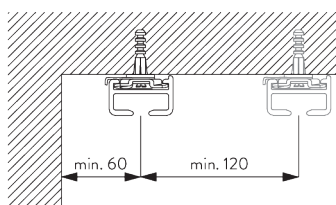

B. PLAFOND- PLAATSING

Spanner SG 3060