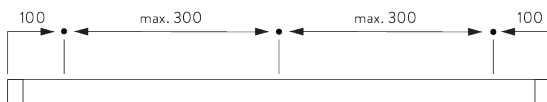

INSTALLATIE

A. INSTALLATIE INFORMATIE

Bezoek onze *Silent Gliss* website voor gedetailleerde installatie informatie.

Bevestigingspunten