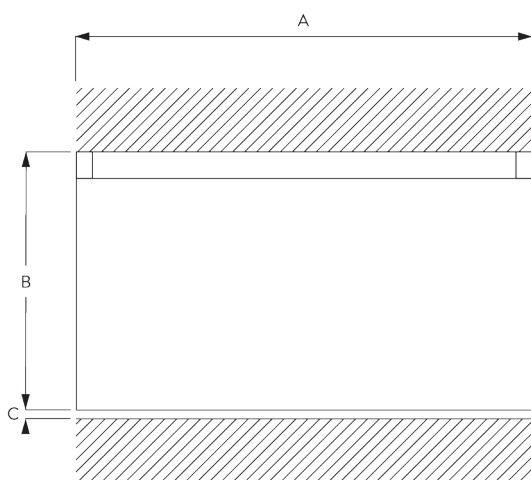

SG 1070

PRODUCTINFORMATIE

- **Bediening:** hand
- **Groep:** S
- **Installatie:** plafondplaatsing
- **Kleuren:** wit gelakt RAL 9016 of aluminium geanodiseerd, andere kleuren op aanvraag
- **Stoffen:** zie Silent Gliss stoffencollectie

Kenmerken:

- Buigbaar

SYSTEEMINFORMATIE

A. PROFIEL

Profiel- en
buiginformatie

SG 1071

Profiel

Radius:
8 cm, 12 cm, 16 cm,
>25 cm

B. HOE TE METEN

A: Systeembreedte

B: Systeemhoogte

C: Afstand tussen vloer en onderkant stof

INSTALLATIE

A. INSTALLATIE INFORMATIE

Bezoek onze *Silent Gliss* website voor gedetailleerde installatie informatie.