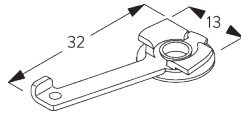

Kenmerken:

- Buigbaar

SYSTEEMINFORMATIE

A. PROFIEL

Profiel- en
buiginformatie

SG 1071

Profiel

Radius:
8 cm, 12 cm, 16 cm,
>25 cm

B. HOE TE METEN

A: Systeembreedte

B: Systeemhoogte

C: Afstand tussen vloer en onderkant stof

INSTALLATIE

A. INSTALLATIE INFORMATIE

Bezoek onze *Silent Gliss* website voor gedetailleerde installatie informatie.

Bevestigingspunten

B. PLAFOND- PLAATSING

Spanner SG 3060

SG 3060

Spanner

ONDERDELEN

A. STANDAARD ONDERDELEN

SG 1071