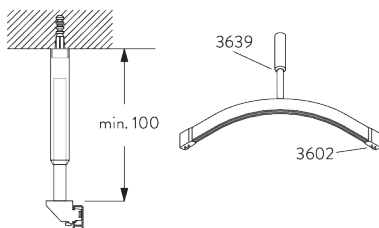

**D. INSTALLATIE MET
PENDEL**

**Pendel SG 3639 /
SG 3610 &
wandsteun SG 3602**