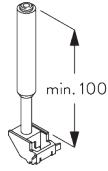

SG 3655
Steun 50 mm

SG 3660
Steun 65 mm

**D. INSTALLATIE MET
PENDEL**

**Pendel SG 3639 /
SG 3610 &
wandsteun SG 3602**

SG 3602
Wandsteun

SG 3639
Pendel

SG 3610
Pendel

ONDERDELEN

A. STANDAARD ONDERDELEN

	SG 1080p Profiel
	SG 3070 Eindstop met oog
	SG 3085 Eindveer
	SG 3533 Glijder
	SG 3603 Plafondsteun
	SG 3605 Eindstuk

B. OPTIONELE ONDERDELEN

	SG 3534 Glijder op strip		SG 10432 Trekstang (aluminium) met haak, 100 cm
	SG 3582 Haak		SG 10433 Trekstang (aluminium) met haak, 125 cm
	SG 3602 Wandsteun		SG 10434 Trekstang (aluminium) met haak, 150 cm
	SG 3604 Hoekverbinding		SG 10492 Schroef M4x8
	SG 3610 Pendel		SG 11154 Universal Smart Fix, 120 mm
	SG 3618 Wandsteun		SG 11155 Universal Smart Fix, 150 mm
	SG 3620 Verbindingsstuk		SG 11156 Universal Smart Fix, 200 mm
	SG 3630 Steun 35 mm		SG 11200 Smart Fix 60 mm
	SG 3639 Pendel		SG 11201 Smart Fix 80 mm
	SG 3655 Steun 50 mm		SG 11202 Smart Fix 100 mm
	SG 3660 Steun 65 mm		SG 11203 Smart Fix 120 mm
	SG 10277 Schroef M4x12		SG 11204 Smart Fix 150 mm
	SG 10430 Trekstang (aluminium) met haak, 50 cm		SG 11205 Smart Fix 200 mm
	SG 10431 Trekstang (aluminium) met haak, 75 cm		SG 11210 Square Smart Fix 60 mm