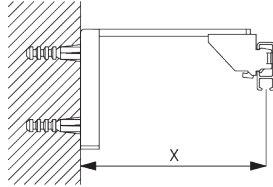

Bevestigingspunten

B. PLAFOND- PLAATSING

Plafondsteun
SG 3603

SG 3603

Plafondsteun

**C. WAND-
PLAATSING**

Smart Fix

Smart Fix SG 11200 - SG 11205 en plafondsteun

SG 3603:

Schroef SG 10492 (M4x8) nodig.

Square Smart Fix SG 11210 - SG 11215 en plafondsteun

SG 3603:

Schroef SG 10492 (M4x8) nodig.

Universal Smart Fix SG 11154 - SG 11156 en plafondsteun

SG 3603:

Schroef SG 10277 (M4x12) nodig.