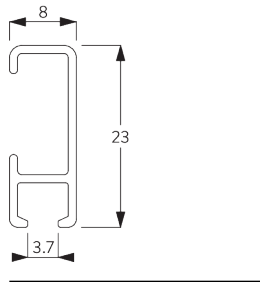

SG 1080

PRODUCTINFORMATIE

- **Bediening:** hand
- **Groep:** S
- **Installatie:** plafond-, wandplaatsing of met pendels
- **Kleuren:** wit gelakt RAL 9016, zwart gelakt RAL 9005 of aluminium geanodiseerd, andere kleuren op aanvraag
- **Stoffen:** zie Silent Gliss stoffencollectie

Kenmerken:

- Buigbaar

SYSTEEMINFORMATIE

A. PROFIEL

Profiel- en
buiginformatie

SG 1080p

Profiel

Radius:
✓ 6 cm, 10 cm, >30 cm