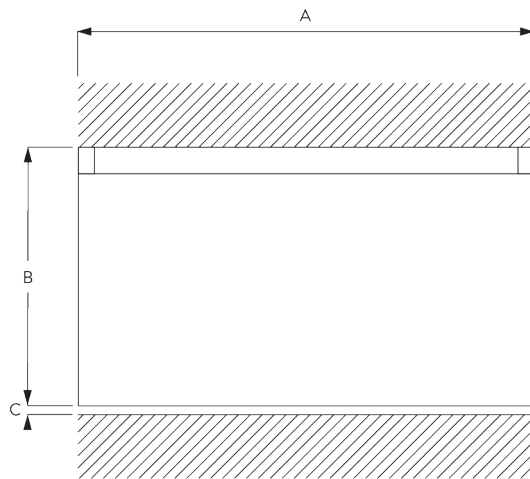

SG 1080

PRODUCTINFORMATIE

- **Bediening:** hand
- **Groep:** S
- **Installatie:** plafond-, wandplaatsing of met pendels
- **Kleuren:** wit gelakt RAL 9016, zwart gelakt RAL 9005 of aluminium geanodiseerd, andere kleuren op aanvraag
- **Stoffen:** zie Silent Gliss stoffencollectie

Kenmerken:

- Buigbaar

SYSTEEMINFORMATIE

A. PROFIEL

Profiel- en
buiginformatie

SG 1080p

Profiel

Radius:
✓ 6 cm, 10 cm, >30 cm

B. HOE TE METEN

A: *Systeembreedte*

B: *Systeemhoogte*

C: *Afstand tussen vloer en onderkant stof*

INSTALLATIE

A. INSTALLATIE INFORMATIE

Bezoek onze *Silent Gliss* website voor gedetailleerde
installatie informatie.