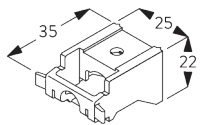

SG 11205
Smart Fix 200 mm

SG 11210
Square Smart Fix 60 mm

SG 11211
Square Smart Fix 80 mm

SG 11212
Square Smart Fix 100 mm

SG 11213
Square Smart Fix 120 mm

SG 11214
Square Smart Fix 150 mm

SG 11215
Square Smart Fix 200 mm

SG 11154
Universal Smart Fix, 120 mm

SG 11155
Universal Smart Fix, 150 mm

SG 11156
Universal Smart Fix, 200 mm

**Universele steunen
SG 3630, SG 3655,
SG 3660**

Steun	X mm
SG 3630	33
SG 3655	48
SG 3660	63

SG 3630
Steun 35 mm