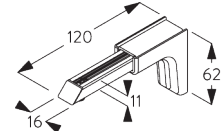

SG 11205
Smart Fix 200 mm

SG 11210
Square Smart Fix 60 mm

SG 11211
Square Smart Fix 80 mm

SG 11212
Square Smart Fix 100 mm

SG 11213
Square Smart Fix 120 mm

SG 11214
Square Smart Fix 150 mm

SG 11215
Square Smart Fix 200 mm

SG 11154
Universal Smart Fix, 120 mm

SG 11155
Universal Smart Fix, 150 mm

SG 11156
Universal Smart Fix, 200 mm

**Universele steunen
SG 3630, SG 3655,
SG 3660**

Steun	X mm
SG 3630	33
SG 3655	48
SG 3660	63

SG 3630
Steun 35 mm