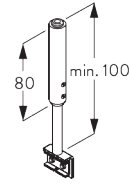

SG 3655
Steun 50 mm

SG 3660
Steun 65 mm

**D. INSTALLATIE MET
PENDEL**

**Pendel SG 3639 /
SG 3610 &
wandsteun SG 3602**

SG 3602
Wandsteun

SG 3639
Pendel

SG 3610
Pendel

ONDERDELEN

A. STANDAARD ONDERDELEN

	SG 1080p Profiel
	SG 3070 Eindstop met oog
	SG 3085 Eindveer
	SG 3533 Glijder
	SG 3603 Plafondsteun
	SG 3605 Eindstuk

B. OPTIONELE ONDERDELEN

	SG 3534 Glijder op strip		SG 10432 Trekstang (aluminium) met haak, 100 cm
	SG 3582 Haak		SG 10433 Trekstang (aluminium) met haak, 125 cm
	SG 3602 Wandsteun		SG 10434 Trekstang (aluminium) met haak, 150 cm
	SG 3604 Hoekverbinding		SG 10492 Schroef M4x8
	SG 3610 Pendel		SG 11154 Universal Smart Fix, 120 mm
	SG 3618 Wandsteun		SG 11155 Universal Smart Fix, 150 mm
	SG 3620 Verbindingsstuk		SG 11156 Universal Smart Fix, 200 mm
	SG 3630 Steun 35 mm		SG 11200 Smart Fix 60 mm
	SG 3639 Pendel		SG 11201 Smart Fix 80 mm
	SG 3655 Steun 50 mm		SG 11202 Smart Fix 100 mm
	SG 3660 Steun 65 mm		SG 11203 Smart Fix 120 mm
	SG 10277 Schroef M4x12		SG 11204 Smart Fix 150 mm
	SG 10430 Trekstang (aluminium) met haak, 50 cm		SG 11205 Smart Fix 200 mm
	SG 10431 Trekstang (aluminium) met haak, 75 cm		SG 11210 Square Smart Fix 60 mm