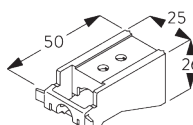

SG 11205
Smart Fix 200 mm

SG 11210
Square Smart Fix 60 mm

SG 11211
Square Smart Fix 80 mm

SG 11212
Square Smart Fix 100 mm

SG 11213
Square Smart Fix 120 mm

SG 11214
Square Smart Fix 150 mm

SG 11215
Square Smart Fix 200 mm

SG 11154
Universal Smart Fix, 120 mm

SG 11155
Universal Smart Fix, 150 mm

SG 11156
Universal Smart Fix, 200 mm

**Universele steunen
SG 3630, SG 3655,
SG 3660**

Steun	X mm
SG 3630	33
SG 3655	48
SG 3660	63

SG 3630
Steun 35 mm