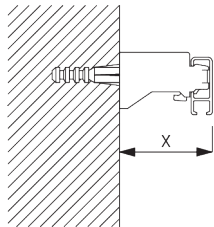

SG 11154
Universal Smart Fix, 120 mm

SG 11155
Universal Smart Fix, 150 mm

SG 11156
Universal Smart Fix, 200 mm

**Universele steunen
SG 3630, SG 3655,
SG 3660**

Steun	X mm
SG 3630	33
SG 3655	48
SG 3660	63

SG 3630
Steun 35 mm