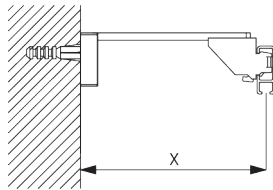

Bevestigingspunten

B. PLAFOND- PLAATSING

Plafondsteun
SG 3603

SG 3603

Plafondsteun

**C. WAND-
PLAATSING**

Smart Fix

Smart Fix SG 11200 - SG 11205 en plafondsteun

SG 3603:

Schroef SG 10492 (M4x8) nodig.

Square Smart Fix SG 11210 - SG 11215 en plafondsteun

SG 3603:

Schroef SG 10492 (M4x8) nodig.

Universal Smart Fix SG 11154 - SG 11156 en plafondsteun

SG 3603:

Schroef SG 10277 (M4x12) nodig.