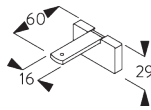

Square Smart Fix SG 11210 - SG 11215
en plafondsteun SG 3176:
 Schroef SG 10277 (M4x12) nodig.

SG 3176
 Plafondsteun

SG 10277
 Schroef M4x12

SG 11200
 Smart Fix 60 mm

SG 11201
 Smart Fix 80 mm

SG 11202
 Smart Fix 100 mm

SG 11203
 Smart Fix 120 mm

SG 11204
 Smart Fix 150 mm

SG 11205
 Smart Fix 200 mm

SG 11210
 Square Smart Fix 60 mm

SG 11211
 Square Smart Fix 80 mm

SG 11212
 Square Smart Fix 100 mm

SG 11213
 Square Smart Fix 120 mm