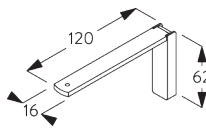

Square Smart Fix SG 11210 - SG 11215
en plafondsteun SG 3176:
 Schroef SG 10277 (M4x12) nodig.

SG 3176
 Plafondsteun

SG 10277
 Schroef M4x12

SG 11200
 Smart Fix 60 mm

SG 11201
 Smart Fix 80 mm

SG 11202
 Smart Fix 100 mm

SG 11203
 Smart Fix 120 mm

SG 11204
 Smart Fix 150 mm

SG 11205
 Smart Fix 200 mm

SG 11210
 Square Smart Fix 60 mm

SG 11211
 Square Smart Fix 80 mm

SG 11212
 Square Smart Fix 100 mm

SG 11213
 Square Smart Fix 120 mm