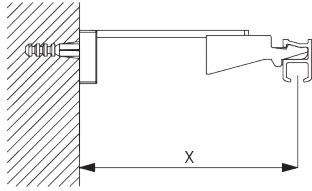

Wandsteun SG 3175

SG 3175

Wandsteun

Smart Fix

Smart Fix SG 11200 - SG 11205 en plafondsteun SG 3176:

Schroef SG 10277 (M4x12) nodig.

| Smart Fix | X mm |
|---------------------|------|
| SG 11200 / SG 11210 | 68 |
| SG 11201 / SG 11211 | 88 |
| SG 11202 / SG 11212 | 108 |
| SG 11203 / SG 11213 | 128 |
| SG 11204 / SG 11214 | 158 |
| SG 11205 / SG 11215 | 208 |

Square Smart Fix SG 11210 - SG 11215
en plafondsteun SG 3176:
 Schroef SG 10277 (M4x12) nodig.

SG 3176
 Plafondsteun

SG 10277
 Schroef M4x12

SG 11200
 Smart Fix 60 mm

SG 11201
 Smart Fix 80 mm

SG 11202
 Smart Fix 100 mm