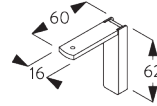

Wandsteun SG 3175

SG 3175

Wandsteun

Smart Fix

Smart Fix SG 11200 - SG 11205 en plafondsteun SG 3176:

Schroef SG 10277 (M4x12) nodig.

| Smart Fix | X mm |
|---------------------|------|
| SG 11200 / SG 11210 | 68 |
| SG 11201 / SG 11211 | 88 |
| SG 11202 / SG 11212 | 108 |
| SG 11203 / SG 11213 | 128 |
| SG 11204 / SG 11214 | 158 |
| SG 11205 / SG 11215 | 208 |

Square Smart Fix SG 11210 - SG 11215
en plafondsteun SG 3176:
 Schroef SG 10277 (M4x12) nodig.

SG 3176
 Plafondsteun

SG 10277
 Schroef M4x12

SG 11200
 Smart Fix 60 mm

SG 11201
 Smart Fix 80 mm

SG 11202
 Smart Fix 100 mm