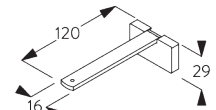

Square Smart Fix SG 11210 - SG 11215
en plafondsteun SG 3176:
 Schroef SG 10277 (M4x12) nodig.

SG 3176
 Plafondsteun

SG 10277
 Schroef M4x12

SG 11200
 Smart Fix 60 mm

SG 11201
 Smart Fix 80 mm

SG 11202
 Smart Fix 100 mm

SG 11203
 Smart Fix 120 mm

SG 11204
 Smart Fix 150 mm

SG 11205
 Smart Fix 200 mm

SG 11210
 Square Smart Fix 60 mm

SG 11211
 Square Smart Fix 80 mm

SG 11212
 Square Smart Fix 100 mm

SG 11213
 Square Smart Fix 120 mm

SG 11214
 Square Smart Fix 150 mm

SG 11215
 Square Smart Fix 200 mm

ONDERDELEN

A. STANDAARD ONDERDELEN

| | |
|---|------------------------------------|
|  | SG 1090p Profiel |
|  | SG 3070 Eindstop met oog |
|  | SG 3085 Eindveer |
|  | SG 3176 Plafondsteun |
|  | SG 3533 Glijder |