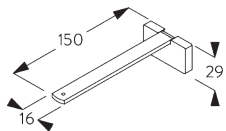

Square Smart Fix SG 11210 - SG 11215
en plafondsteun SG 3176:
 Schroef SG 10277 (M4x12) nodig.

SG 3176
 Plafondsteun

SG 10277
 Schroef M4x12

SG 11200
 Smart Fix 60 mm

SG 11201
 Smart Fix 80 mm

SG 11202
 Smart Fix 100 mm

SG 11203
 Smart Fix 120 mm

SG 11204
 Smart Fix 150 mm

SG 11205
 Smart Fix 200 mm

SG 11210
 Square Smart Fix 60 mm

SG 11211
 Square Smart Fix 80 mm

SG 11212
 Square Smart Fix 100 mm

SG 11213
 Square Smart Fix 120 mm

SG 11214
 Square Smart Fix 150 mm

SG 11215
 Square Smart Fix 200 mm

ONDERDELEN

A. STANDAARD ONDERDELEN

| | |
|---|------------------------------------|
|  | SG 1090p Profiel |
|  | SG 3070 Eindstop met oog |
|  | SG 3085 Eindveer |
|  | SG 3176 Plafondsteun |
|  | SG 3533 Glijder |