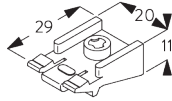

Wandsteun SG 3175

SG 3175

Wandsteun

Smart Fix

Smart Fix SG 11200 - SG 11205 en plafondsteun SG 3176:

Schroef SG 10277 (M4x12) nodig.

| Smart Fix | X mm |
|---------------------|------|
| SG 11200 / SG 11210 | 68 |
| SG 11201 / SG 11211 | 88 |
| SG 11202 / SG 11212 | 108 |
| SG 11203 / SG 11213 | 128 |
| SG 11204 / SG 11214 | 158 |
| SG 11205 / SG 11215 | 208 |

Square Smart Fix SG 11210 - SG 11215
en plafondsteun SG 3176:
 Schroef SG 10277 (M4x12) nodig.

SG 3176
 Plafondsteun

SG 10277
 Schroef M4x12

SG 11200
 Smart Fix 60 mm

SG 11201
 Smart Fix 80 mm

SG 11202
 Smart Fix 100 mm