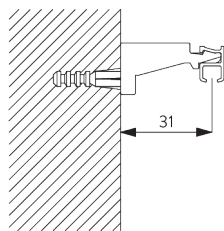

Bevestigingspunten

B. PLAFOND- PLAATSING

Plafondsteun
SG 3176

SG 3176

Plafondsteun

Plafondplaatsing met dubbeldrager SG 3113 / SG 3115

| Steun | X mm |
|---------|------|
| SG 3113 | 57 |
| SG 3115 | 80 |

SG 3113

Dubbeldrager

SG 3115

Dubbeldrager

SG 3255

Afdekstuk

SG 3256

Afdekstuk

**C. WAND-
PLAATSING**

Wandsteun SG 3175

SG 3175

Wandsteun

Smart Fix

Smart Fix SG 11200 - SG 11205 en plafondsteun SG 3176:

Schroef SG 10277 (M4x12) nodig.

| Smart Fix | X mm |
|---------------------|------|
| SG 11200 / SG 11210 | 68 |
| SG 11201 / SG 11211 | 88 |
| SG 11202 / SG 11212 | 108 |
| SG 11203 / SG 11213 | 128 |
| SG 11204 / SG 11214 | 158 |
| SG 11205 / SG 11215 | 208 |