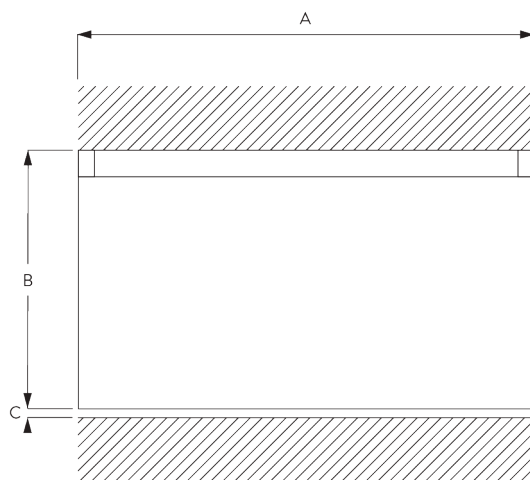

SG 1090

PRODUCTINFORMATIE

- **Bediening:** hand
- **Groep:** S
- **Installatie:** plafond- of wandplaatsing
- **Kleuren:** wit gelakt RAL 9016 of aluminium geanodiseerd, andere kleuren op aanvraag
- **Stoffen:** zie Silent Gliss stoffencollectie

Kenmerken:

- Buigbaar

SYSTEEMINFORMATIE

A. PROFIEL

Profiel- en
buiginformatie

SG 1090p

Profiel

Radius:
✓ 6 cm, 10 cm

B. HOE TE METEN

A: Systeembreedte

B: Systeemhoogte

C: Afstand tussen vloer en onderkant stof

INSTALLATIE

A. INSTALLATIE INFORMATIE

Bezoek onze *Silent Gliss* website voor gedetailleerde
installatie informatie.