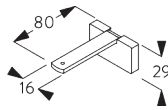

Square Smart Fix SG 11210 - SG 11215
en plafondsteun SG 3176:
 Schroef SG 10277 (M4x12) nodig.

SG 3176
 Plafondsteun

SG 10277
 Schroef M4x12

SG 11200
 Smart Fix 60 mm

SG 11201
 Smart Fix 80 mm

SG 11202
 Smart Fix 100 mm

SG 11203
 Smart Fix 120 mm

SG 11204
 Smart Fix 150 mm

SG 11205
 Smart Fix 200 mm

SG 11210
 Square Smart Fix 60 mm

SG 11211
 Square Smart Fix 80 mm

SG 11212
 Square Smart Fix 100 mm

SG 11213
 Square Smart Fix 120 mm

SG 11214
 Square Smart Fix 150 mm

SG 11215
 Square Smart Fix 200 mm

ONDERDELEN

A. STANDAARD ONDERDELEN

| | |
|---|------------------------------------|
|  | SG 1090p Profiel |
|  | SG 3070 Eindstop met oog |
|  | SG 3085 Eindveer |
|  | SG 3176 Plafondsteun |
|  | SG 3533 Glijder |