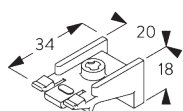

**C. WAND-
PLAATSING**

Wandsteun SG 3175

SG 3175

Wandsteun