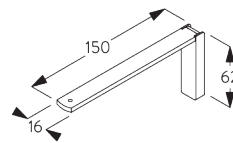

Square Smart Fix SG 11210 - SG 11215
en plafondsteun SG 3176:
 Schroef SG 10277 (M4x12) nodig.

SG 3176
 Plafondsteun

SG 10277
 Schroef M4x12

SG 11200
 Smart Fix 60 mm

SG 11201
 Smart Fix 80 mm

SG 11202
 Smart Fix 100 mm

SG 11203
 Smart Fix 120 mm

SG 11204
 Smart Fix 150 mm

SG 11205
 Smart Fix 200 mm

SG 11210
 Square Smart Fix 60 mm

SG 11211
 Square Smart Fix 80 mm

SG 11212
 Square Smart Fix 100 mm

SG 11213
 Square Smart Fix 120 mm