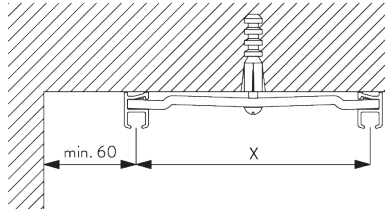

B. HOE TE METEN

A: Systeembreedte

B: Systeemhoogte

C: Afstand tussen vloer en onderkant stof

INSTALLATIE

A. INSTALLATIE INFORMATIE

Bezoek onze *Silent Gliss* website voor gedetailleerde
installatie informatie.

Bevestigingspunten

B. PLAFOND- PLAATSING

Plafondsteun
SG 3176

SG 3176

Plafondsteun

Plafondplaatsing met dubbeldrager SG 3113 / SG 3115

| Steun | X mm |
|---------|------|
| SG 3113 | 57 |
| SG 3115 | 80 |

SG 3113