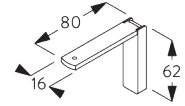

Square Smart Fix SG 11210 - SG 11215
en plafondsteun SG 3176:
 Schroef SG 10277 (M4x12) nodig.

SG 3176
 Plafondsteun

SG 10277
 Schroef M4x12

SG 11200
 Smart Fix 60 mm

SG 11201
 Smart Fix 80 mm

SG 11202
 Smart Fix 100 mm

SG 11203
 Smart Fix 120 mm

SG 11204
 Smart Fix 150 mm

SG 11205
 Smart Fix 200 mm

SG 11210
 Square Smart Fix 60 mm

SG 11211
 Square Smart Fix 80 mm

SG 11212
 Square Smart Fix 100 mm

SG 11213
 Square Smart Fix 120 mm