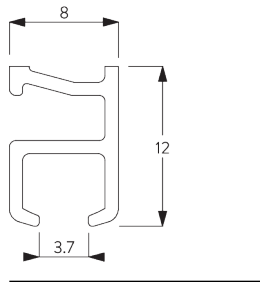

SG 1090

PRODUCTINFORMATIE

- **Bediening:** hand
- **Groep:** S
- **Installatie:** plafond- of wandplaatsing
- **Kleuren:** wit gelakt RAL 9016 of aluminium geanodiseerd, andere kleuren op aanvraag
- **Stoffen:** zie Silent Gliss stoffencollectie

Kenmerken:

- Buigbaar

SYSTEEMINFORMATIE

A. PROFIEL

Profiel- en
buiginformatie

SG 1090p

Profiel

Radius:
✓ 6 cm, 10 cm