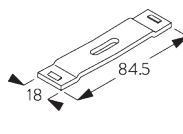

SG 3115

Dubbeldrager