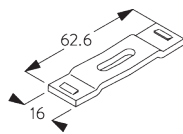

Kenmerken:

- Buigbaar

SYSTEEMINFORMATIE

A. PROFIEL

Profiel- en
buiginformatie

SG 1090p

Profiel

Radius:
✓ 6 cm, 10 cm

B. HOE TE METEN

A: Systeembreedte

B: Systeemhoogte

C: Afstand tussen vloer en onderkant stof

INSTALLATIE

A. INSTALLATIE INFORMATIE

Bezoek onze *Silent Gliss* website voor gedetailleerde
installatie informatie.

Bevestigingspunten

B. PLAFOND- PLAATSING

Plafondsteun
SG 3176

SG 3176

Plafondsteun

Plafondplaatsing met dubbeldrager SG 3113 / SG 3115

| Steun | X mm |
|---------|------|
| SG 3113 | 57 |
| SG 3115 | 80 |

SG 3113