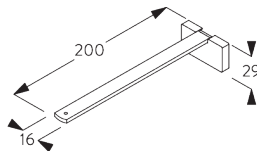

Square Smart Fix SG 11210 - SG 11215
en plafondsteun SG 3176:
 Schroef SG 10277 (M4x12) nodig.

SG 3176
 Plafondsteun

SG 10277
 Schroef M4x12

SG 11200
 Smart Fix 60 mm

SG 11201
 Smart Fix 80 mm

SG 11202
 Smart Fix 100 mm

SG 11203
 Smart Fix 120 mm

SG 11204
 Smart Fix 150 mm

SG 11205
 Smart Fix 200 mm

SG 11210
 Square Smart Fix 60 mm

SG 11211
 Square Smart Fix 80 mm

SG 11212
 Square Smart Fix 100 mm

SG 11213
 Square Smart Fix 120 mm

SG 11214
 Square Smart Fix 150 mm

SG 11215
 Square Smart Fix 200 mm

ONDERDELEN

A. STANDAARD ONDERDELEN

| | |
|---|------------------------------------|
|  | SG 1090p Profiel |
|  | SG 3070 Eindstop met oog |
|  | SG 3085 Eindveer |
|  | SG 3176 Plafondsteun |
|  | SG 3533 Glijder |