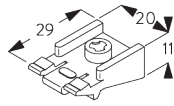

SG 3176

Plafondsteun