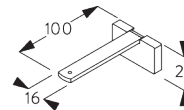

Square Smart Fix SG 11210 - SG 11215
en plafondsteun SG 3176:
 Schroef SG 10277 (M4x12) nodig.

SG 3176
 Plafondsteun

SG 10277
 Schroef M4x12

SG 11200
 Smart Fix 60 mm

SG 11201
 Smart Fix 80 mm

SG 11202
 Smart Fix 100 mm

SG 11203
 Smart Fix 120 mm

SG 11204
 Smart Fix 150 mm

SG 11205
 Smart Fix 200 mm

SG 11210
 Square Smart Fix 60 mm

SG 11211
 Square Smart Fix 80 mm

SG 11212
 Square Smart Fix 100 mm

SG 11213
 Square Smart Fix 120 mm

SG 11214
 Square Smart Fix 150 mm

SG 11215
 Square Smart Fix 200 mm

ONDERDELEN

A. STANDAARD ONDERDELEN

| | |
|---|------------------------------------|
|  | SG 1090p Profiel |
|  | SG 3070 Eindstop met oog |
|  | SG 3085 Eindveer |
|  | SG 3176 Plafondsteun |
|  | SG 3533 Glijder |