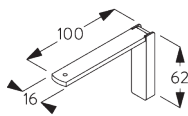

Square Smart Fix SG 11210 - SG 11215
en plafondsteun SG 3176:
 Schroef SG 10277 (M4x12) nodig.

SG 3176
 Plafondsteun

SG 10277
 Schroef M4x12

SG 11200
 Smart Fix 60 mm

SG 11201
 Smart Fix 80 mm

SG 11202
 Smart Fix 100 mm

SG 11203
 Smart Fix 120 mm

SG 11204
 Smart Fix 150 mm

SG 11205
 Smart Fix 200 mm

SG 11210
 Square Smart Fix 60 mm

SG 11211
 Square Smart Fix 80 mm

SG 11212
 Square Smart Fix 100 mm

SG 11213
 Square Smart Fix 120 mm