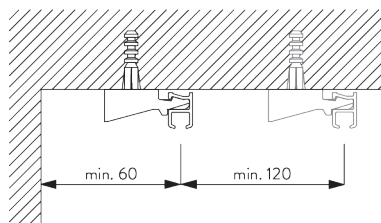

B. PLAFOND- PLAATSING

Plafondsteun
SG 3176