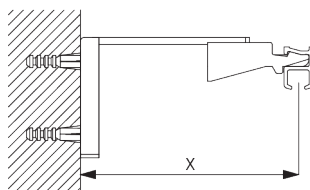

Smart Fix

Smart Fix SG 11200 - SG 11205 en plafondsteun SG 3176:

Schroef SG 10277 (M4x12) nodig.

Smart Fix	X mm
SG 11200 / SG 11210	68
SG 11201 / SG 11211	88
SG 11202 / SG 11212	108
SG 11203 / SG 11213	128
SG 11204 / SG 11214	158
SG 11205 / SG 11215	208