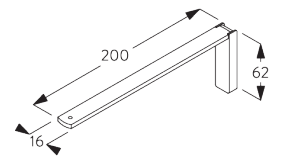

Square Smart Fix SG 11210 - SG 11215
en plafondsteun SG 3176:
 Schroef SG 10277 (M4x12) nodig.

SG 3176
 Plafondsteun

SG 10277
 Schroef M4x12

SG 11200
 Smart Fix 60 mm

SG 11201
 Smart Fix 80 mm

SG 11202
 Smart Fix 100 mm

SG 11203
 Smart Fix 120 mm

SG 11204
 Smart Fix 150 mm

SG 11205
 Smart Fix 200 mm

SG 11210
 Square Smart Fix 60 mm

SG 11211
 Square Smart Fix 80 mm

SG 11212
 Square Smart Fix 100 mm

SG 11213
 Square Smart Fix 120 mm