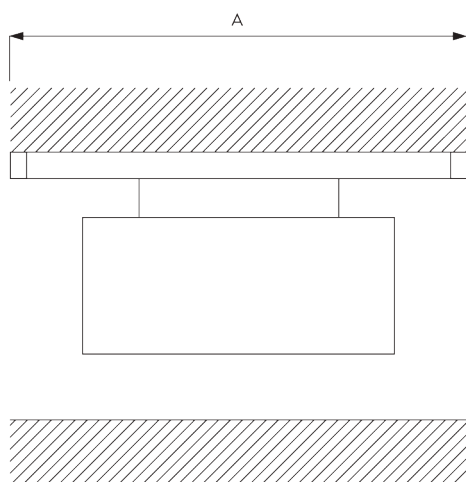

SG 3600

PRODUCTINFORMATIE

- **Bediening:** hand
- **Groep:** S
- **Installatie:** wandplaatsing
- **Kleuren:** wit gelakt RAL 9016 of aluminium geanodiseerd, andere kleuren op aanvraag

Kenmerken:

- Ophangstelsel voor schilderijen
- Verstelbare hoogte

SYSTEEMINFORMATIE

A. SYSTEEM- GEWICHT

10 kg
(Totaal gewicht schilderij)

B. PROFIEL

Profiel- en
buiginformatie

SG 1080p
Profiel

C. HOE TE METEN

A: Systeembreedte