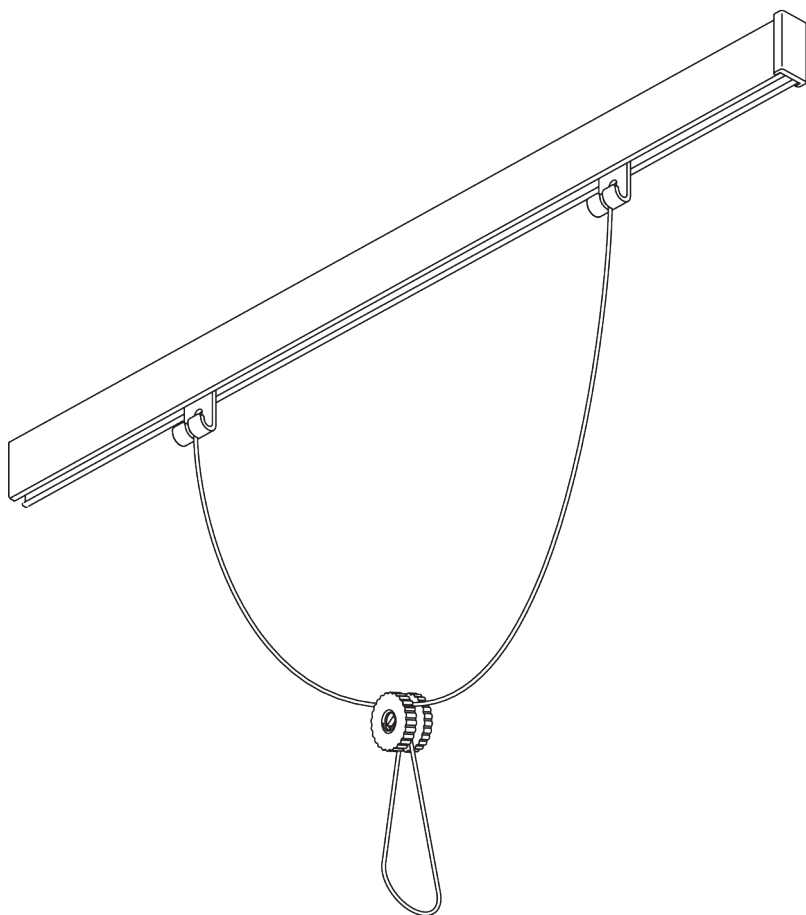

SG 3600

PRODUCTINFORMATIE

- **Bediening:** hand
- **Groep:** S
- **Installatie:** wandplaatsing
- **Kleuren:** wit gelakt RAL 9016 of aluminium geanodiseerd, andere kleuren op aanvraag

Kenmerken:

- Ophangstelsel voor schilderijen
- Verstelbare hoogte

SYSTEEMINFORMATIE

A. SYSTEEM- GEWICHT

10 kg
(Totaal gewicht schilderij)

B. PROFIEL

Profiel- en
buiginformatie

SG 1080p
Profiel

C. HOE TE METEN

A: Systeembreedte

INSTALLATIE

A. INSTALLATIE INFORMATIE

Bezoek onze Silent Gliss website voor gedetailleerde
installatie informatie.

Bevestigingspunten

**B. WAND-
PLAATSING**

Clip SG 3606

SG 3606

Clip