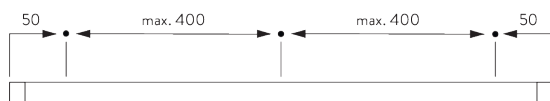

SG 3600

PRODUCTINFORMATIE

- **Bediening:** hand
- **Groep:** S
- **Installatie:** wandplaatsing
- **Kleuren:** wit gelakt RAL 9016 of aluminium geanodiseerd, andere kleuren op aanvraag

Kenmerken:

- Ophangstelsel voor schilderijen
- Verstelbare hoogte

SYSTEEMINFORMATIE

A. SYSTEEM- GEWICHT

10 kg
(Totaal gewicht schilderij)

B. PROFIEL

Profiel- en
buiginformatie

SG 1080p
Profiel

C. HOE TE METEN

A: Systeembreedte

INSTALLATIE

A. INSTALLATIE INFORMATIE

Bezoek onze Silent Gliss website voor gedetailleerde
installatie informatie.

Bevestigingspunten

**B. WAND-
PLAATSING**

Clip SG 3606

SG 3606

Clip