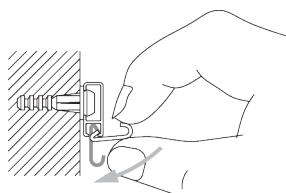

SYSTEEMINFORMATIE

A. SYSTEEM- GEWICHT

10 kg
(Totaal gewicht schilderij)

B. PROFIEL

Profiel- en
buiginformatie

SG 1080p
Profiel

C. HOE TE METEN

A: Systeembreedte

INSTALLATIE

A. INSTALLATIE INFORMATIE

Bezoek onze Silent Gliss website voor gedetailleerde
installatie informatie.

Bevestigingspunten

**B. WAND-
PLAATSING**

Clip SG 3606

SG 3606

Clip

**C. OPHANGING VAN
SCHILDERIJ**

Schilderijset SG 3665

Inhaken van haak SG 3663

Onderdelen:

- SG 3634 Stelschroef
- SG 3637 Koord \varnothing 1.5 mm
- SG 3663 Haak

Hoogte van het schilderij is verstelbaar door middel van de stelschroef te blokkeren.