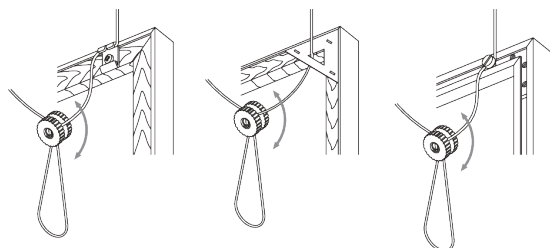

SG 3600

PRODUCTINFORMATIE

- **Bediening:** hand
- **Groep:** S
- **Installatie:** wandplaatsing
- **Kleuren:** wit gelakt RAL 9016 of aluminium geanodiseerd, andere kleuren op aanvraag

Kenmerken:

- Ophangstelsel voor schilderijen
- Verstelbare hoogte

INSTALLATIE

A. INSTALLATIE INFORMATIE

Bezoek onze Silent Gliss website voor gedetailleerde
installatie informatie.

Bevestigingspunten

**B. WAND-
PLAATSING**

Clip SG 3606

SG 3606

Clip

**C. OPHANGING VAN
SCHILDERIJ**

Schilderijset SG 3665

Inhaken van haak SG 3663

Onderdelen:

- SG 3634 Stelschroef
- SG 3637 Koord \varnothing 1.5 mm
- SG 3663 Haak

Hoogte van het schilderij is verstelbaar door middel van de stelschroef te blokkeren.

ONDERDELEN

A. STANDAARD ONDERDELEN

SG 1080p

Profiel

SG 3605

Eindstuk

SG 3606

Clip