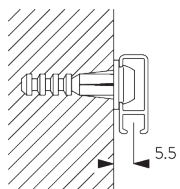

SG 3600

PRODUCTINFORMATIE

- **Bediening:** hand
- **Groep:** S
- **Installatie:** wandplaatsing
- **Kleuren:** wit gelakt RAL 9016 of aluminium geanodiseerd, andere kleuren op aanvraag

Kenmerken:

- Ophangstelsel voor schilderijen
- Verstelbare hoogte

SYSTEEMINFORMATIE

A. SYSTEEM- GEWICHT

10 kg
(Totaal gewicht schilderij)

B. PROFIEL

Profiel- en
buiginformatie

SG 1080p
Profiel

C. HOE TE METEN

A: Systeembreedte

INSTALLATIE

A. INSTALLATIE INFORMATIE

Bezoek onze Silent Gliss website voor gedetailleerde
installatie informatie.

Bevestigingspunten

**B. WAND-
PLAATSING**

Clip SG 3606

SG 3606

Clip

**C. OPHANGING VAN
SCHILDERIJ**

Schilderijset SG 3665

Inhaken van haak SG 3663

Onderdelen:

- SG 3634 Stelschroef
- SG 3637 Koord \varnothing 1.5 mm
- SG 3663 Haak

Hoogte van het schilderij is verstelbaar door middel van de stelschroef te blokkeren.