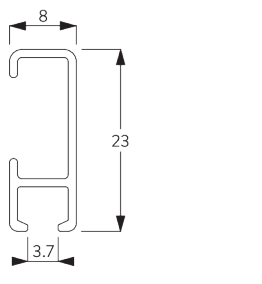

SG 3600

PRODUCTINFORMATIE

- **Bediening:** hand
- **Groep:** S
- **Installatie:** wandplaatsing
- **Kleuren:** wit gelakt RAL 9016 of aluminium geanodiseerd, andere kleuren op aanvraag

Kenmerken:

- Ophangstelsel voor schilderijen
- Verstelbare hoogte

SYSTEEMINFORMATIE

A. SYSTEEM- GEWICHT

10 kg
(Totaal gewicht schilderij)

B. PROFIEL

Profiel- en
buiginformatie

SG 1080p
Profiel

C. HOE TE METEN

A: Systeembreedte

INSTALLATIE

A. INSTALLATIE INFORMATIE

Bezoek onze Silent Gliss website voor gedetailleerde
installatie informatie.

Bevestigingspunten

**B. WAND-
PLAATSING**

Clip SG 3606

SG 3606

Clip

**C. OPHANGING VAN
SCHILDERIJ**

Schilderijset SG 3665

Inhaken van haak SG 3663

Onderdelen:

- SG 3634 Stelschroef
- SG 3637 Koord \varnothing 1.5 mm
- SG 3663 Haak

Hoogte van het schilderij is verstelbaar door middel van de stelschroef te blokkeren.