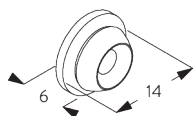

SYSTEEMINFORMATIE

A. SYSTEEM- GEWICHT

10 kg
(Totaal gewicht schilderij)

B. PROFIEL

Profiel- en
buiginformatie

SG 1080p
Profiel

C. HOE TE METEN

A: Systeembreedte

INSTALLATIE

A. INSTALLATIE INFORMATIE

Bezoek onze Silent Gliss website voor gedetailleerde
installatie informatie.

Bevestigingspunten

**B. WAND-
PLAATSING**

Clip SG 3606

SG 3606

Clip

**C. OPHANGING VAN
SCHILDERIJ**

Schilderijset SG 3665

Inhaken van haak SG 3663

Onderdelen:

- SG 3634 Stelschroef
- SG 3637 Koord \varnothing 1.5 mm
- SG 3663 Haak

Hoogte van het schilderij is verstelbaar door middel van de stelschroef te blokkeren.