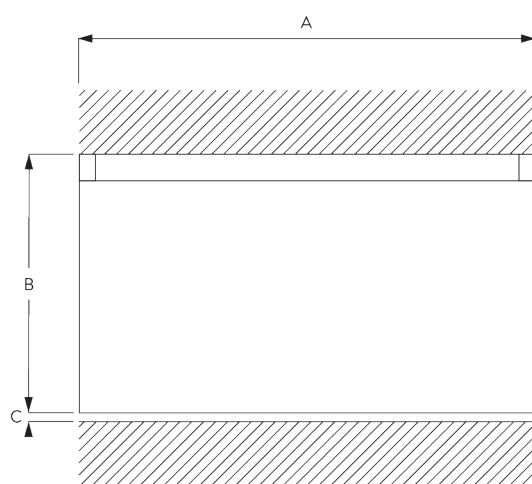

SG 6010

PRODUCTINFORMATIE

- **Bediening:** hand
- **Groep:** S - M
- **Installatie:** plafond- of wandplaatsing
- **Kleuren:** wit gelakt RAL 9016, zwart gelakt RAL 9005 of aluminium geanodiseerd, andere kleuren op aanvraag
- **Stoffen:** zie Silent Gliss stoffencollectie

Kenmerken:

- 2-componenten (2C) glijder
- 2-componenten (2C) Wave glijder
- Buigbaar

SYSTEEMINFORMATIE

A. PROFIEL

Profiel- en
buiginformatie

SG 6010p

Profiel

Radius:
✓ 15 cm, >25 cm

B. HOE TE METEN

A: *Systeembreedte*

B: *Systeemhoogte*

C: *Afstand tussen vloer en onderkant stof*

INSTALLATIE

A. INSTALLATIE INFORMATIE

Bezoek onze *Silent Gliss* website voor gedetailleerde installatie informatie.