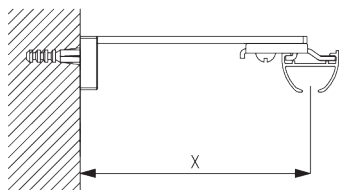

Bevestigingspunten

B. PLAFOND- PLAATSING

Spanner SG 3825

SG 3825

Spanner

Steun SG 3832

SG 3832

Steun

**C. WAND-
PLAATSING**

Smart Fix

Smart Fix SG 11200 - SG 11205 en steun SG 3832:

Schroef SG 10492 (M4x8) nodig.

**Square Smart Fix SG 11210 - SG 11215
en steun SG 3832:**

Schroef SG 10492 (M4x8) nodig.

**Universal Smart Fix SG 11154 - SG 11156
en steun SG 3832:**