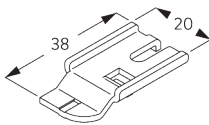

SG 3832
Steun

SG 10407
Schroef M4x10

SG 10492
Schroef M4x8

SG 11158
Schroef M4x12