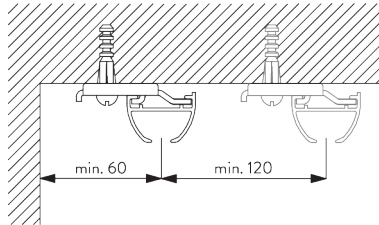

Bevestigingspunten

B. PLAFOND- PLAATSING

Spanner SG 3825

SG 3825

Spanner

Steun SG 3832

SG 3832

Steun

**C. WAND-
PLAATSING**

Smart Fix

Smart Fix SG 11200 - SG 11205 en steun SG 3832:

Schroef SG 10492 (M4x8) nodig.

**Square Smart Fix SG 11210 - SG 11215
en steun SG 3832:**

Schroef SG 10492 (M4x8) nodig.

**Universal Smart Fix SG 11154 - SG 11156
en steun SG 3832:**