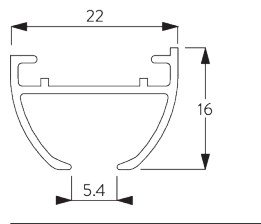

Kenmerken:

- 2-componenten (2C) glijder
- 2-componenten (2C) Wave glijder
- Buigbaar

SYSTEEMINFORMATIE

A. PROFIEL

Profiel- en
buiginformatie

SG 6010p

Profiel

Radius:
✓ 15 cm, >25 cm