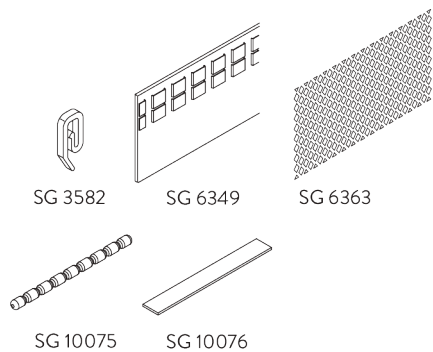

SG 11302

Standaard onderdelen:

- SG 11295 Eindstop
- SG 11302 2-componenten Wave glijder 80 mm

SG 2255

SG 2256

SG 6364

SG 6365

Optionele onderdelen (radius >25 cm):

- SG 2255 Rem
- SG 2256 Rem
- SG 6364 Overlapbeugel
- SG 6365 Haak
- SG 6366 Meenemer
- SG 10430-34 Metalen trekstang
- SG 11303 2-componenten Wave glijder 60 mm

SG 6366

SG 10430-34

SG 11303

Gordijn onderdelen:

- SG 3582 Haak
- SG 6349 Transparant gordijnband
- SG 6363 Strijkband
- SG 10075 Loodveter 50 gr/m
- SG 10076 Verzwaringsstaaf

Pakketdiepte Wave - 2C glijder (standaard onderdelen)

A = Pakketdiepte
B = Pakketbreedte
C = Min. afstand