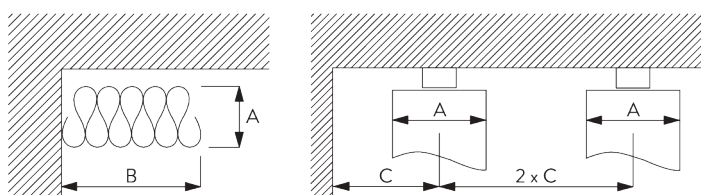

- SG 3582 Haak
- SG 6349 Transparant gordijnband
- SG 6363 Strijkband
- SG 10075 Loodveter 50 gr/m
- SG 10076 Verzwaringsstaaf

Pakketdiepte Wave - 2C glijder (standaard onderdelen)

A = Pakketdiepte
B = Pakketbreedte
C = Min. afstand