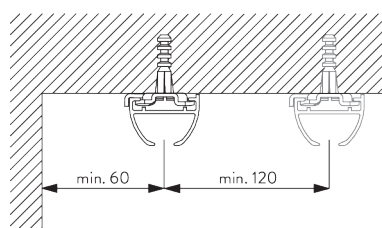

Kenmerken:

- 2-componenten (2C) glijder
- 2-componenten (2C) Wave glijder
- Buigbaar

SYSTEEMINFORMATIE

A. PROFIEL

Profiel- en
buiginformatie

SG 6010p

Profiel

Radius:
✓ 15 cm, >25 cm

B. HOE TE METEN

A: *Systeembreedte*

B: *Systeemhoogte*

C: *Afstand tussen vloer en onderkant stof*

INSTALLATIE

A. INSTALLATIE INFORMATIE

Bezoek onze *Silent Gliss* website voor gedetailleerde installatie informatie.

Bevestigingspunten

B. PLAFOND- PLAATSING

Spanner SG 3825

SG 3825

Spanner

Steun SG 3832

SG 3832

Steun