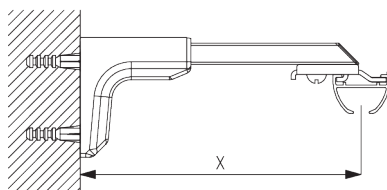

Bevestigingspunten

B. PLAFOND- PLAATSING

Spanner SG 3825

SG 3825

Spanner

Steun SG 3832

SG 3832

Steun

**C. WAND-
PLAATSING**

Smart Fix

Smart Fix SG 11200 - SG 11205 en steun SG 3832:

Schroef SG 10492 (M4x8) nodig.

**Square Smart Fix SG 11210 - SG 11215
en steun SG 3832:**

Schroef SG 10492 (M4x8) nodig.

**Universal Smart Fix SG 11154 - SG 11156
en steun SG 3832:**

Schroef SG 10407 (M4x10) nodig.

Smart Fix	X mm (SG 3832)	X mm (SG 3825)
SG 11200 / SG 11210	70	52
SG 11201 / SG 11211	90	72
SG 11202 / SG 11212	110	92
SG 11203 / SG 11213	130	112
SG 11204 / SG 11214	160	142
SG 11205 / SG 11215	210	192
SG 11154	120-148	102-130
SG 11155	150-178	132-160
SG 11156	200-228	182-210