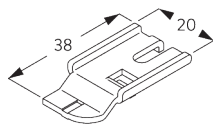

Bevestigingspunten

B. PLAFOND- PLAATSING

Spanner SG 3825

SG 3825

Spanner

Steun SG 3832

SG 3832

Steun

**C. WAND-
PLAATSING**

Smart Fix

Smart Fix SG 11200 - SG 11205 en steun SG 3832:

Schroef SG 10492 (M4x8) nodig.

**Square Smart Fix SG 11210 - SG 11215
en steun SG 3832:**

Schroef SG 10492 (M4x8) nodig.

**Universal Smart Fix SG 11154 - SG 11156
en steun SG 3832:**