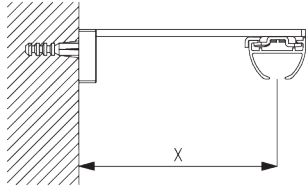

**Square Smart Fix SG 11210 - SG 11215
en spanner SG 3825:**
Schroef SG 10074 (M4x8) nodig.