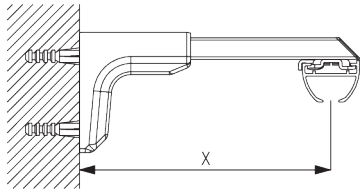

**C. WAND-
PLAATSING**

Smart Fix

Smart Fix SG 11200 - SG 11205 en steun SG 3832:

Schroef SG 10492 (M4x8) nodig.

**Square Smart Fix SG 11210 - SG 11215
en steun SG 3832:**

Schroef SG 10492 (M4x8) nodig.

**Universal Smart Fix SG 11154 - SG 11156
en steun SG 3832:**

Schroef SG 10407 (M4x10) nodig.

Smart Fix	X mm (SG 3832)	X mm (SG 3825)
SG 11200 / SG 11210	70	52
SG 11201 / SG 11211	90	72
SG 11202 / SG 11212	110	92
SG 11203 / SG 11213	130	112
SG 11204 / SG 11214	160	142
SG 11205 / SG 11215	210	192
SG 11154	120-148	102-130
SG 11155	150-178	132-160
SG 11156	200-228	182-210

Smart Fix SG 11200 - SG 11205 en spanner SG 3825:
Schroef SG 10074 (M4x8) nodig.

**Square Smart Fix SG 11210 - SG 11215
en spanner SG 3825:**
Schroef SG 10074 (M4x8) nodig.

**Universal Smart Fix SG 11154 - SG 11156
en spanner SG 3825:**
Schroef SG 11158 (M4x12) nodig.