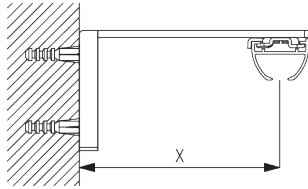

**C. WAND-
PLAATSING**

Smart Fix

Smart Fix SG 11200 - SG 11205 en steun SG 3832:

Schroef SG 10492 (M4x8) nodig.

**Square Smart Fix SG 11210 - SG 11215
en steun SG 3832:**

Schroef SG 10492 (M4x8) nodig.

**Universal Smart Fix SG 11154 - SG 11156
en steun SG 3832:**

Schroef SG 10407 (M4x10) nodig.

Smart Fix	X mm (SG 3832)	X mm (SG 3825)
SG 11200 / SG 11210	70	52
SG 11201 / SG 11211	90	72
SG 11202 / SG 11212	110	92
SG 11203 / SG 11213	130	112
SG 11204 / SG 11214	160	142
SG 11205 / SG 11215	210	192
SG 11154	120-148	102-130
SG 11155	150-178	132-160
SG 11156	200-228	182-210