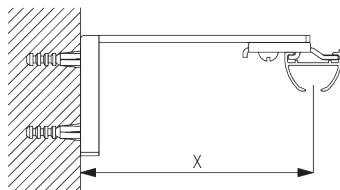

Bevestigingspunten

B. PLAFOND- PLAATSING

Spanner SG 3825

SG 3825

Spanner

Steun SG 3832

SG 3832

Steun

**C. WAND-
PLAATSING**

Smart Fix

Smart Fix SG 11200 - SG 11205 en steun SG 3832:

Schroef SG 10492 (M4x8) nodig.

**Square Smart Fix SG 11210 - SG 11215
en steun SG 3832:**

Schroef SG 10492 (M4x8) nodig.

**Universal Smart Fix SG 11154 - SG 11156
en steun SG 3832:**