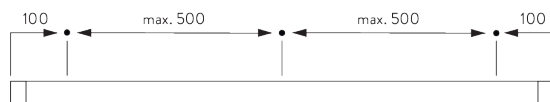

INSTALLATIE

A. INSTALLATIE INFORMATIE

Bezoek onze *Silent Gliss* website voor gedetailleerde installatie informatie.

Bevestigingspunten