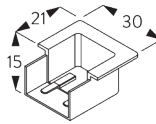

### Inbouwprofiel SG 11231

Per bevestigingspunt is er een klem SG 11237 nodig.  
Bezoek onze Silent Gliss website voor gedetailleerde  
installatie informatie.

**SG 11231**

Inbouwprofiel

**SG 11239**

Masker