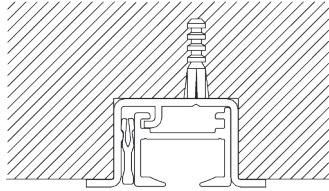

### Inbouwprofiel SG 11231

Per bevestigingspunt is er een klem SG 11237 nodig.  
Bezoek onze Silent Gliss website voor gedetailleerde  
installatie informatie.

**SG 11231**

Inbouwprofiel

**SG 11239**

Masker