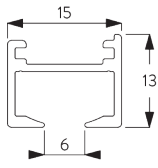

SYSTEEMINFORMATIE

A. PROFIEL

Profiel- en
buiginformatie

SG 6466

Profiel

Radius:
✓ 8 cm, 12 cm, 16 cm,
>25 cm