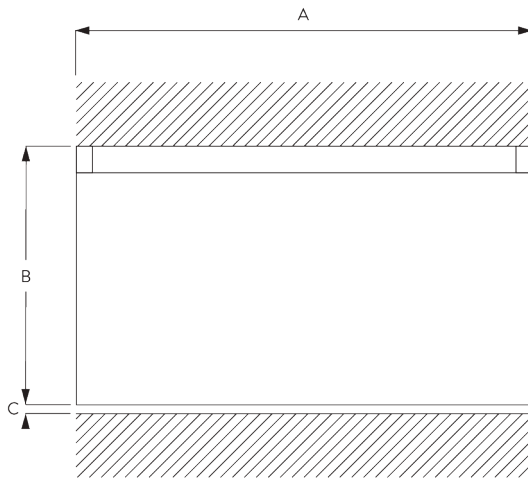

## A. PROFIEL

Profiel- en  
buiginformatie

**SG 6466**

Profiel

Radius:  
✓ 8 cm, 12 cm, 16 cm,  
>25 cm

**SG 11231**

Inbouwprofiel

Radius:  
✓ >27 cm

## B. HOE TE METEN

A: *Systeembreedte*

B: *Systeemhoogte*

C: *Afstand tussen vloer en onderkant stof*