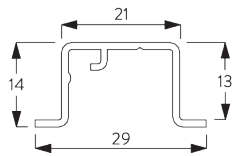

### Inbouwprofiel SG 11231

Per bevestigingspunt is er een klem SG 11237 nodig.  
Bezoek onze Silent Gliss website voor gedetailleerde  
installatie informatie.

**SG 11231**

Inbouwprofiel

**SG 11239**

Masker