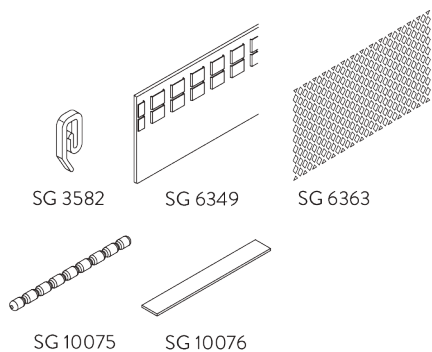

# SYSTEEMOPTIES

## A. WAVE

SG 11295

SG 11302

Standaard onderdelen:

- SG 11295 Eindstop
- SG 11302 2-componenten Wave glijder 80 mm

Optionele onderdelen (radius >25 cm):

- SG 2255 Rem
- SG 2256 Rem
- SG 6364 Overlapbeugel
- SG 6365 Haak
- SG 6366 Meenemer
- SG 10430-34 Metalen trekstang
- SG 11303 2-componenten Wave glijder 60 mm

Gordijn onderdelen:

- SG 3582 Haak
- SG 6349 Transparant gordijnband
- SG 6363 Strijkband
- SG 10075 Loodveter 50 gr/m
- SG 10076 Verzwarringsstaaf

Pakketdiepte Wave - 2C glijder (standaard onderdelen)

A = Pakketdiepte  
B = Pakketbreedte  
C = Min. afstand