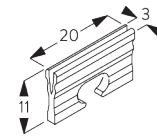

### Inbouwprofiel SG 11231

Per bevestigingspunt is er een klem SG 11237 nodig.  
Bezoek onze Silent Gliss website voor gedetailleerde  
installatie informatie.

**SG 11231**

Inbouwprofiel

**SG 11239**

Masker