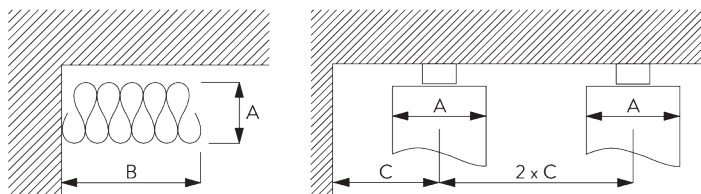

Pakketdiepte Wave - 2C glijder (standaard onderdelen)

A = Pakketdiepte
B = Pakketbreedte
C = Min. afstand

2C Wave glijder SG 11302	Pockets tussen haken	Stofvloeite	Pakketdiepte A	Pakketbreedte B*	Min. afstand C
80	6	~2.1	140	180 per meter	90
80	7	~2.3	160	180 per meter	100

2C Wave glijder SG 11303	Pockets tussen haken	Stofvloeite	Pakketdiepte A	Pakketbreedte B*	Min. afstand C
60	4	~2.1	100	230 per meter	70
60	5	~2.3	120	230 per meter	80

*Pakketbreedte B bij gebruik van optionele overlapbeugel SG 6364 verhoogt met 150 mm per gordijn!