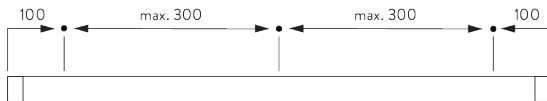

INSTALLATIE

A. INSTALLATIE INFORMATIE

Bezoek onze *Silent Gliss* website voor gedetailleerde
installatie informatie.

Bevestigingspunten