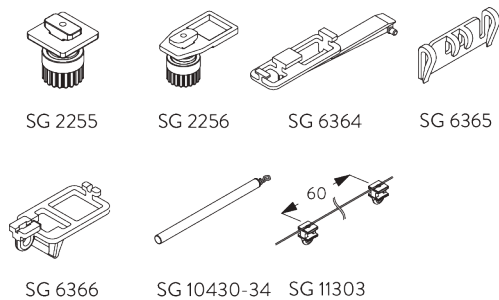

## A. WAVE

SG 11295

SG 11302

Standaard onderdelen:

- SG 11295 Eindstop
- SG 11302 2-componenten Wave glijder 80 mm

Optionele onderdelen (radius >25 cm):

- SG 2255 Rem
- SG 2256 Rem
- SG 6364 Overlapbeugel
- SG 6365 Haak
- SG 6366 Meenemer
- SG 10430-34 Metalen trekstang
- SG 11303 2-componenten Wave glijder 60 mm