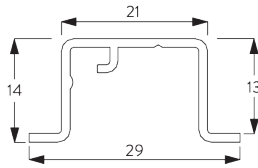

## A. PROFIEL

Profiel- en  
buiginformatie

**SG 6466**

Profiel

Radius:  
✓ 8 cm, 12 cm, 16 cm,  
>25 cm

**SG 11231**

Inbouwprofiel

Radius:  
✓ >27 cm

## B. HOE TE METEN

A: *Systeembreedte*

B: *Systeemhoogte*

C: *Afstand tussen vloer en onderkant stof*