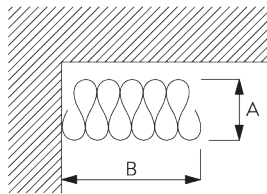

Pakketdiepte Wave - 2C glijder (standaard onderdelen)

A = Pakketdiepte
B = Pakketbreedte
C = Min. afstand

2C Wave glijder SG 11302	Pockets tussen haken	Stofvloeite	Pakketdiepte A	Pakketbreedte B*	Min. afstand C
80	6	~2.1	140	180 per meter	90
80	7	~2.3	160	180 per meter	100