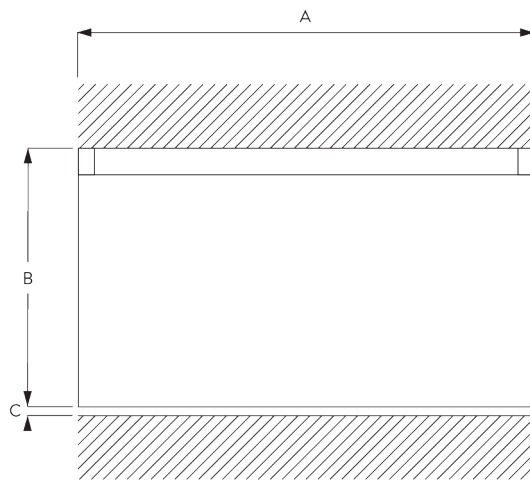

SG 6475

PRODUCTINFORMATIE

- **Bediening:** hand
- **Groep:** S - M
- **Installatie:** plafondplaatsing
- **Kleuren:** wit gelakt RAL 9016 of aluminium geanodiseerd, andere kleuren op aanvraag
- **Stoffen:** zie Silent Gliss stoffencollectie

Kenmerken:

- 2-componenten (2C) glijder
- 2-componenten (2C) Wave glijder
- Buigbaar

SYSTEEMINFORMATIE

A. PROFIEL

Profiel- en
buiginformatie

SG 6475p

Profiel

Radius:
8 cm, 12 cm, 16 cm,
>25 cm

B. HOE TE METEN

A: Systembreedte

B: Systemhoogte

C: Afstand tussen vloer en onderkant stof

INSTALLATIE

A. INSTALLATIE INFORMATIE

Bevestigingspunten

Bezoek onze *Silent Gliss* website voor gedetailleerde
installatie informatie.