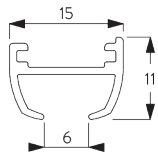

Kenmerken:

- 2-componenten (2C) glijder
- 2-componenten (2C) Wave glijder
- Buigbaar

SYSTEEMINFORMATIE

A. PROFIEL

Profiel- en
buiginformatie

SG 6475p

Profiel

Radius:
8 cm, 12 cm, 16 cm,
>25 cm

B. HOE TE METEN

A: Systembreedte

B: Systemhoogte

C: Afstand tussen vloer en onderkant stof

INSTALLATIE

A. INSTALLATIE INFORMATIE

Bevestigingspunten

Bezoek onze *Silent Gliss* website voor gedetailleerde
installatie informatie.