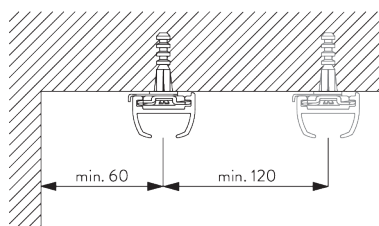

B. PLAFOND- PLAATSING

Spanner SG 3060