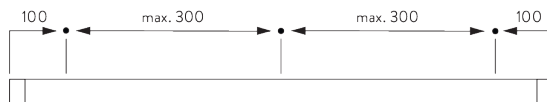

Kenmerken:

- 2-componenten (2C) glijder
- 2-componenten (2C) Wave glijder
- Buigbaar

SYSTEEMINFORMATIE

A. PROFIEL

Profiel- en
buiginformatie

SG 6475p

Profiel

Radius:
8 cm, 12 cm, 16 cm,
>25 cm

B. HOE TE METEN

A: Systembreedte

B: Systemhoogte

C: Afstand tussen vloer en onderkant stof

INSTALLATIE

A. INSTALLATIE INFORMATIE

Bevestigingspunten

Bezoek onze *Silent Gliss* website voor gedetailleerde
installatie informatie.