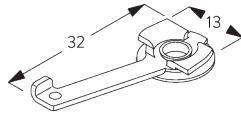

SG 3060
Spanner