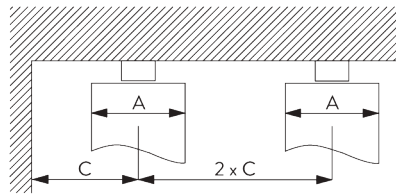

Pakketdiepte Wave - 2C glijder (standaard onderdelen)

A = Pakketdiepte
B = Pakketbreedte
C = Min. afstand

2C Wave glijder SG 11302	Pockets tussen haken	Stofvloeite	Pakketdiepte A	Pakketbreedte B*	Min. afstand C
80	6	~2.1	140	180 per meter	90
80	7	~2.3	160	180 per meter	100