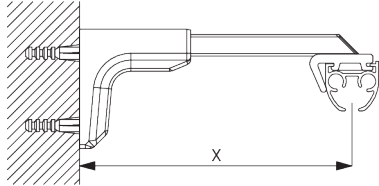

Universal Smart Fix SG 11154 - SG 11156
en steun SG 3826:
Schroef SG 10277 (M4x12) nodig.