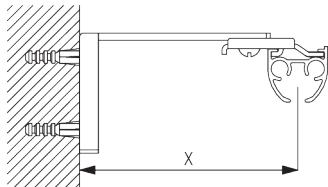

Smart Fix SG 11200 - SG 11205
en steun SG 3832:
Schroef SG 10492 (M4x8) nodig.