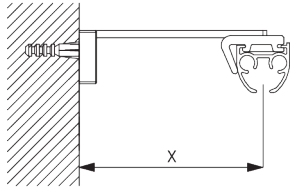

**SG 3832**

Steun

**C. WAND-  
PLAATSING**

**Smart Fix**

**Smart Fix SG 11200 - SG 11205  
en steun SG 3826:**

Schroef SG 10492 (M4x8) nodig.

Smart Fix	X mm (SG 3826 / SG 3825)	X mm (SG 3832)
SG 11200 / SG 11210	52	70
SG 11201 / SG 11211	72	90
SG 11202 / SG 11212	92	110
SG 11203 / SG 11213	112	130
SG 11204 / SG 11214	142	160
SG 11205 / SG 11215	192	210
SG 11154	102-130	120-148
SG 11155	132-160	150-178
SG 11156	182-210	200-228