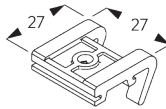

SG 3826
Steun