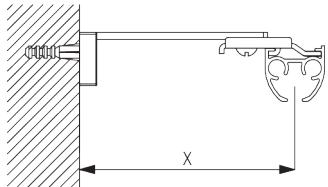

Square Smart Fix SG 11210 - SG 11215
en steun SG 3832:
Schroef SG 10492 (M4x8) nodig.