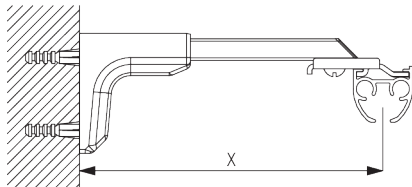

**SG 3832**

Steun

**C. WAND-  
PLAATSING**

**Smart Fix**

**Smart Fix SG 11200 - SG 11205  
en steun SG 3826:**

Schroef SG 10492 (M4x8) nodig.

Smart Fix	X mm (SG 3826 / SG 3825)	X mm (SG 3832)
SG 11200 / SG 11210	52	70
SG 11201 / SG 11211	72	90
SG 11202 / SG 11212	92	110
SG 11203 / SG 11213	112	130
SG 11204 / SG 11214	142	160
SG 11205 / SG 11215	192	210
SG 11154	102-130	120-148
SG 11155	132-160	150-178
SG 11156	182-210	200-228

**Square Smart Fix SG 11210 - SG 11215**  
**en steun SG 3826:**  
 Schroef SG 10492 (M4x8) nodig.

**Universal Smart Fix SG 11154 - SG 11156**  
**en steun SG 3826:**  
 Schroef SG 10277 (M4x12) nodig.

**Smart Fix SG 11200 - SG 11205**  
**en steun SG 3832:**  
 Schroef SG 10492 (M4x8) nodig.

**Square Smart Fix SG 11210 - SG 11215**  
**en steun SG 3832:**  
 Schroef SG 10492 (M4x8) nodig.

**Universal Smart Fix SG 11154 - SG 11156**  
**en steun SG 3832:**  
 Schroef SG 10407 (M4x10) nodig.