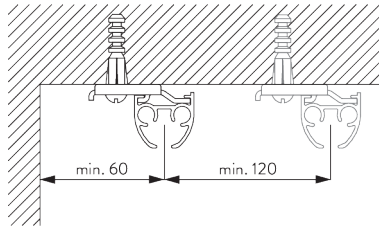

**SG 3832**

Steun

**C. WAND-  
PLAATSING**

**Smart Fix**

**Smart Fix SG 11200 - SG 11205  
en steun SG 3826:**

Schroef SG 10492 (M4x8) nodig.

Smart Fix	X mm (SG 3826 / SG 3825)	X mm (SG 3832)
SG 11200 / SG 11210	52	70
SG 11201 / SG 11211	72	90
SG 11202 / SG 11212	92	110
SG 11203 / SG 11213	112	130
SG 11204 / SG 11214	142	160
SG 11205 / SG 11215	192	210
SG 11154	102-130	120-148
SG 11155	132-160	150-178
SG 11156	182-210	200-228