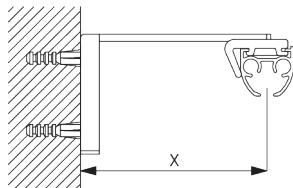

**SG 3832**

Steun

**C. WAND-  
PLAATSING**

**Smart Fix**

**Smart Fix SG 11200 - SG 11205  
en steun SG 3826:**

Schroef SG 10492 (M4x8) nodig.

Smart Fix	X mm (SG 3826 / SG 3825)	X mm (SG 3832)
SG 11200 / SG 11210	52	70
SG 11201 / SG 11211	72	90
SG 11202 / SG 11212	92	110
SG 11203 / SG 11213	112	130
SG 11204 / SG 11214	142	160
SG 11205 / SG 11215	192	210
SG 11154	102-130	120-148
SG 11155	132-160	150-178
SG 11156	182-210	200-228