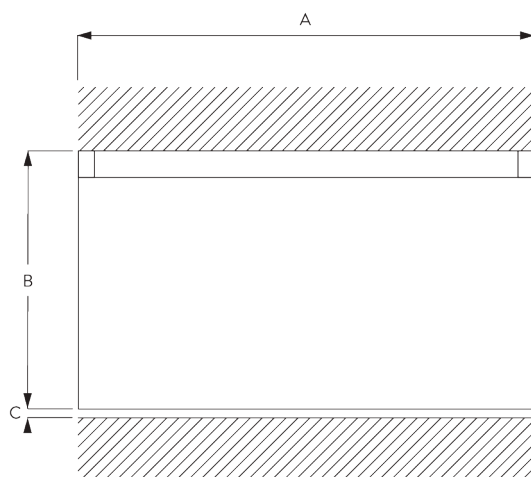

## A. PROFIEL

Profiel- en  
buiginformatie

SG 3841

Profiel

Radius:  
✓ 20 cm, >30 cm

## B. HOE TE METEN

A: Systeembreedte

B: Systeemhoogte

C: Afstand tussen vloer en onderkant stof