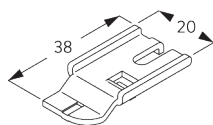

**SG 3832**

Steun

**C. WAND-  
PLAATSING**

**Smart Fix**

**Smart Fix SG 11200 - SG 11205  
en steun SG 3826:**

Schroef SG 10492 (M4x8) nodig.

Smart Fix	X mm (SG 3826 / SG 3825)	X mm (SG 3832)
SG 11200 / SG 11210	52	70
SG 11201 / SG 11211	72	90
SG 11202 / SG 11212	92	110
SG 11203 / SG 11213	112	130
SG 11204 / SG 11214	142	160
SG 11205 / SG 11215	192	210
SG 11154	102-130	120-148
SG 11155	132-160	150-178
SG 11156	182-210	200-228