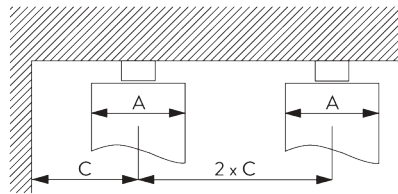

A = Pakketdiepte  
B = Pakketbreedte  
C = Min. afstand

2C Wave glijder SG 11302	Pockets tussen haken	Stofvloeite	Pakketdiepte A	Pakketbreedte B*	Min. afstand C
80	6	~2.1	140	180 per meter	90
80	7	~2.3	160	180 per meter	100