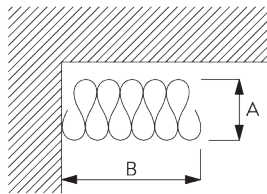

- SG 3582 Haak
- SG 6349 Transparant gordijnband
- SG 6363 Strijkband
- SG 10075 Loodveter 50 gr/m
- SG 10076 Verzwaringstaaf

Pakketdiepte Wave - 2C glijder (standaard onderdelen)

A = Pakketdiepte
B = Pakketbreedte
C = Min. afstand