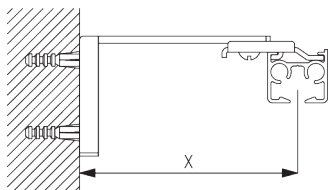

Smart Fix SG 11200 - SG 11205
en steun SG 3832:
Schroef SG 10492 (M4x8) nodig.