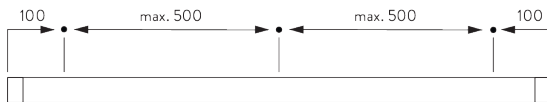

INSTALLATIE

A. INSTALLATIE INFORMATIE

Bezoek onze *Silent Gliss* website voor gedetailleerde installatie informatie.

Bevestigingspunten