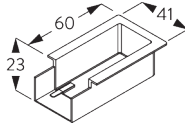

SG 11215

Square Smart Fix 200 mm

SG 11154

Universal Smart Fix, 120 mm

SG 11155

Universal Smart Fix, 150 mm

SG 11156

Universal Smart Fix, 200 mm

Steun SG 3836

SG 3836

Steun

D. INBOUW

Inbouwprofiel SG 11230

Per bevestigingspunt is er een klem SG 10157 nodig.
Bezoek onze Silent Gliss website voor gedetailleerde
installatie informatie.

SG 11230
Inbouwprofiel