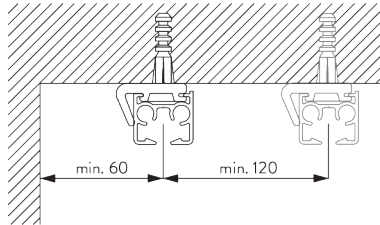

SG 11230

Inbouwprofiel

✓ Radius:
>50 cm

B. HOE TE METEN

A: *Systeembreedte*

B: *Systeemhoogte*

C: *Afstand tussen vloer en onderkant stof*

INSTALLATIE

A. INSTALLATIE INFORMATIE

Bezoek onze *Silent Gliss* website voor gedetailleerde installatie informatie.

Bevestigingspunten

B. PLAFOND- PLAATSING

Spanner SG 3825

SG 3825

Spanner

Steun SG 3826

SG 3826

Steun

Steun SG 3832

SG 3832

Steun

**C. WAND-
PLAATSING**

Smart Fix

**Smart Fix SG 11200 - SG 11205
en steun SG 3826:**
Schroef SG 10492 (M4x8) nodig.