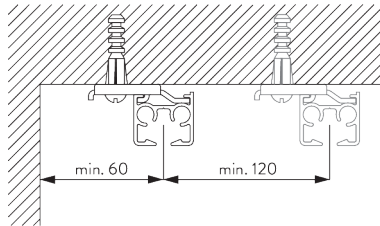

SG 11230

Inbouwprofiel

✓ Radius:
>50 cm

B. HOE TE METEN

A: *Systeembreedte*

B: *Systeemhoogte*

C: *Afstand tussen vloer en onderkant stof*

INSTALLATIE

A. INSTALLATIE INFORMATIE

Bezoek onze *Silent Gliss* website voor gedetailleerde installatie informatie.

Bevestigingspunten

B. PLAFOND- PLAATSING

Spanner SG 3825

SG 3825

Spanner

Steun SG 3826

SG 3826

Steun

Steun SG 3832

SG 3832

Steun

**C. WAND-
PLAATSING**

Smart Fix

**Smart Fix SG 11200 - SG 11205
en steun SG 3826:**
Schroef SG 10492 (M4x8) nodig.