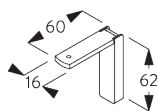

Square Smart Fix SG 11210 - SG 11215
en spanner SG 3825:
 Schroef SG 10074 (M4x8) nodig.

Universal Smart Fix SG 11154 - SG 11156
en spanner SG 3825:
 Schroef SG 11158 (M4x12) nodig.

SG 3825
 Spanner

SG 3826
 Steun

SG 3832
 Steun

SG 10074
 Schroef M4x8

SG 10277
 Schroef M4x12

SG 10407
 Schroef M4x10

SG 10492
 Schroef M4x8

SG 11158
 Schroef M4x12

SG 11200
 Smart Fix 60 mm

SG 11201
 Smart Fix 80 mm