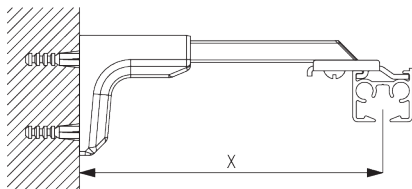

Square Smart Fix SG 11210 - SG 11215
en steun SG 3826:
 Schroef SG 10492 (M4x8) nodig.

Universal Smart Fix SG 11154 - SG 11156
en steun SG 3826:
 Schroef SG 10277 (M4x12) nodig.

Smart Fix SG 11200 - SG 11205
en steun SG 3832:
 Schroef SG 10492 (M4x8) nodig.

Square Smart Fix SG 11210 - SG 11215
en steun SG 3832:
 Schroef SG 10492 (M4x8) nodig.

Universal Smart Fix SG 11154 - SG 11156
en steun SG 3832:
 Schroef SG 10407 (M4x10) nodig.

Smart Fix SG 11200 - SG 11205
en spanner SG 3825:
 Schroef SG 10074 (M4x8) nodig.