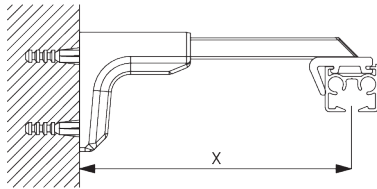

Universal Smart Fix SG 11154 - SG 11156
en steun SG 3826:
Schroef SG 10277 (M4x12) nodig.