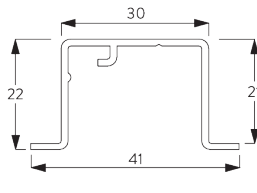

Kenmerken:

- 2-componenten (2C) glijder
- 2-componenten (2C) Wave glijder
- Buigbaar
- Buigbaar inbouwprofiel

SYSTEEMINFORMATIE

A. PROFIEL

Profiel- en
buiginformatie

SG 11190

Profiel

✓ Radius:
>26 cm

SG 11230

Inbouwprofiel

✓ Radius:
>50 cm

B. HOE TE METEN

A: *Systeembreedte*

B: *Systeemhoogte*

C: *Afstand tussen vloer en onderkant stof*

INSTALLATIE