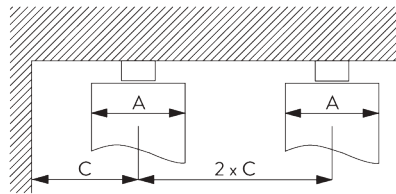

- SG 3582 Haak
- SG 6349 Transparant gordijnband
- SG 6363 Strijkband
- SG 10075 Loodveter 50 gr/m
- SG 10076 Verzwaringstaaf

Pakketdiepte Wave - 2C glijder (standaard onderdelen)

A = Pakketdiepte
B = Pakketbreedte
C = Min. afstand