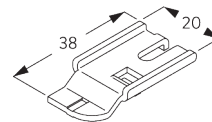

Square Smart Fix SG 11210 - SG 11215
en steun SG 3832:
 Schroef SG 10492 (M4x8) nodig.

Universal Smart Fix SG 11154 - SG 11156
en steun SG 3832:
 Schroef SG 10407 (M4x10) nodig.

Smart Fix SG 11200 - SG 11205
en spanner SG 3825:
 Schroef SG 10074 (M4x8) nodig.

Square Smart Fix SG 11210 - SG 11215
en spanner SG 3825:
 Schroef SG 10074 (M4x8) nodig.

Universal Smart Fix SG 11154 - SG 11156
en spanner SG 3825:
 Schroef SG 11158 (M4x12) nodig.

SG 3825
 Spanner

SG 3826
 Steun