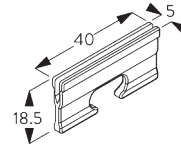

SG 10157
Klemstuk