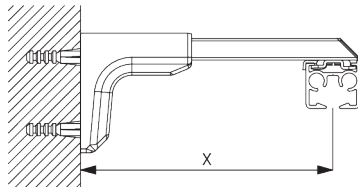

Square Smart Fix SG 11210 - SG 11215
en steun SG 3832:
 Schroef SG 10492 (M4x8) nodig.

Universal Smart Fix SG 11154 - SG 11156
en steun SG 3832:
 Schroef SG 10407 (M4x10) nodig.

Smart Fix SG 11200 - SG 11205
en spanner SG 3825:
 Schroef SG 10074 (M4x8) nodig.

Square Smart Fix SG 11210 - SG 11215
en spanner SG 3825:
 Schroef SG 10074 (M4x8) nodig.

Universal Smart Fix SG 11154 - SG 11156
en spanner SG 3825:
 Schroef SG 11158 (M4x12) nodig.

SG 3825
 Spanner

SG 3826
 Steun