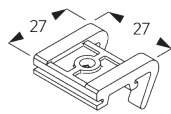

A. INSTALLATIE INFORMATIE

Bezoek onze *Silent Gliss* website voor gedetailleerde installatie informatie.

Bevestigingspunten

B. PLAFOND- PLAATSING

Spanner SG 3825

SG 3825

Spanner

Steun SG 3826

SG 3826

Steun

Steun SG 3832

SG 3832

Steun

**C. WAND-
PLAATSING**

Smart Fix

**Smart Fix SG 11200 - SG 11205
en steun SG 3826:**
Schroef SG 10492 (M4x8) nodig.