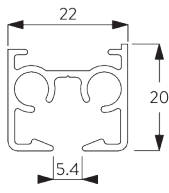

Kenmerken:

- 2-componenten (2C) glijder
- 2-componenten (2C) Wave glijder
- Buigbaar
- Buigbaar inbouwprofiel

SYSTEEMINFORMATIE

A. PROFIEL

Profiel- en
buiginformatie

SG 11190

Profiel

✓ Radius:
>26 cm

SG 11230

Inbouwprofiel

✓ Radius:
>50 cm

B. HOE TE METEN

A: *Systeembreedte*

B: *Systeemhoogte*

C: *Afstand tussen vloer en onderkant stof*

INSTALLATIE