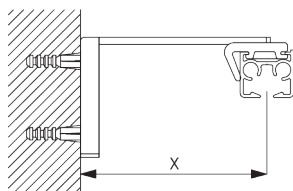

SG 3826

Steun

Steun SG 3832

SG 3832

Steun

**C. WAND-
PLAATSING**

Smart Fix

**Smart Fix SG 11200 - SG 11205
en steun SG 3826:**
Schroef SG 10492 (M4x8) nodig.

Smart Fix	X mm (SG 3826 / SG 3825)	X mm (SG 3832)
SG 11200 / SG 11210	52	70
SG 11201 / SG 11211	72	90
SG 11202 / SG 11212	92	110
SG 11203 / SG 11213	112	130
SG 11204 / SG 11214	142	160
SG 11205 / SG 11215	192	210
SG 11154	102-130	120-148
SG 11155	132-160	150-178
SG 11156	182-210	200-228