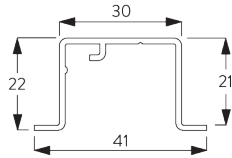

SG 11215

Square Smart Fix 200 mm

SG 11154

Universal Smart Fix, 120 mm

SG 11155

Universal Smart Fix, 150 mm

SG 11156

Universal Smart Fix, 200 mm

Steun SG 3836

SG 3836

Steun

D. INBOUW

Inbouwprofiel SG 11230

Per bevestigingspunt is er een klem SG 10157 nodig.
Bezoek onze Silent Gliss website voor gedetailleerde
installatie informatie.

SG 11230
Inbouwprofiel