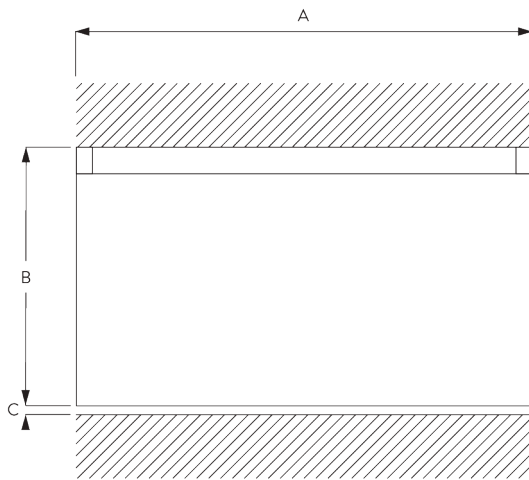

Kenmerken:

- 2-componenten (2C) glijder
- 2-componenten (2C) Wave glijder
- Buigbaar
- Buigbaar inbouwprofiel

SYSTEEMINFORMATIE

A. PROFIEL

Profiel- en
buiginformatie

SG 11190

Profiel

✓ Radius:
>26 cm

SG 11230

Inbouwprofiel

✓ Radius:
>50 cm

B. HOE TE METEN

A: *Systeembreedte*

B: *Systeemhoogte*

C: *Afstand tussen vloer en onderkant stof*

INSTALLATIE