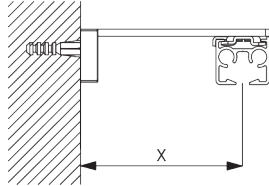

Square Smart Fix SG 11210 - SG 11215
en spanner SG 3825:
Schroef SG 10074 (M4x8) nodig.