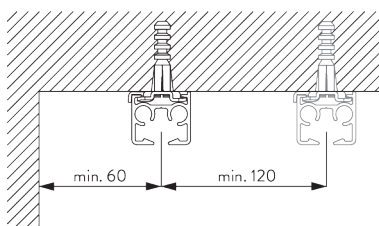

SG 11230

Inbouwprofiel

✓ Radius:
>50 cm

B. HOE TE METEN

A: *Systeembreedte*

B: *Systeemhoogte*

C: *Afstand tussen vloer en onderkant stof*

INSTALLATIE

A. INSTALLATIE INFORMATIE

Bezoek onze *Silent Gliss* website voor gedetailleerde installatie informatie.

Bevestigingspunten

B. PLAFOND- PLAATSING

Spanner SG 3825

SG 3825

Spanner

Steun SG 3826

SG 3826

Steun

Steun SG 3832

SG 3832

Steun

**C. WAND-
PLAATSING**

Smart Fix

**Smart Fix SG 11200 - SG 11205
en steun SG 3826:**
Schroef SG 10492 (M4x8) nodig.