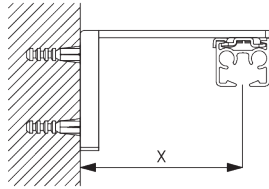

Smart Fix SG 11200 - SG 11205
en spanner SG 3825:
Schroef SG 10074 (M4x8) nodig.