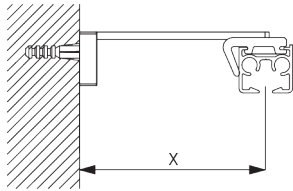

Square Smart Fix SG 11210 - SG 11215
en steun SG 3826:
Schroef SG 10492 (M4x8) nodig.