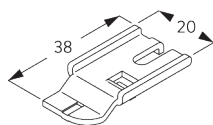

Steun SG 3832

SG 3832

Steun