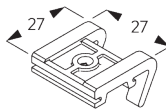

Square Smart Fix SG 11210 - SG 11215
en steun SG 3826:
 Schroef SG 10492 (M4x8) nodig.

Universal Smart Fix SG 11154 - SG 11156
en steun SG 3826:
 Schroef SG 10277 (M4x12) nodig.

Smart Fix SG 11200 - SG 11205
en steun SG 3832:
 Schroef SG 10492 (M4x8) nodig.

Square Smart Fix SG 11210 - SG 11215
en steun SG 3832:
 Schroef SG 10492 (M4x8) nodig.

Universal Smart Fix SG 11154 - SG 11156
en steun SG 3832:
 Schroef SG 10407 (M4x10) nodig.

Smart Fix SG 11200 - SG 11205
en spanner SG 3825:
 Schroef SG 10074 (M4x8) nodig.

Square Smart Fix SG 11210 - SG 11215
en spanner SG 3825:
 Schroef SG 10074 (M4x8) nodig.

Universal Smart Fix SG 11154 - SG 11156
en spanner SG 3825:
 Schroef SG 11158 (M4x12) nodig.

SG 3825
 Spanner

SG 3826
 Steun