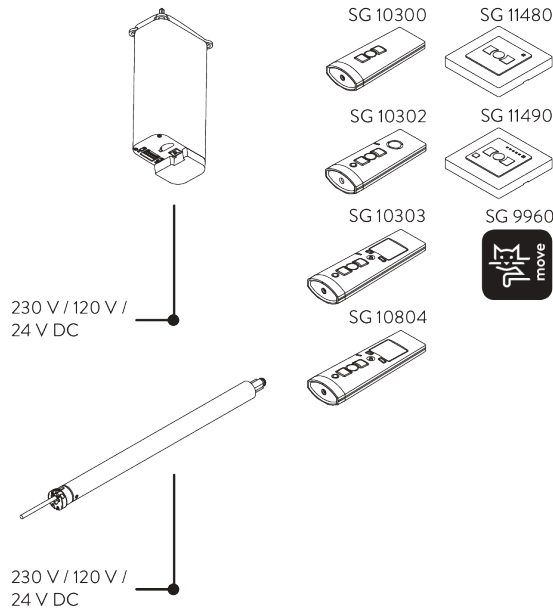

COMBINATIES AFSTANDSBEDIENINGEN / ONTVANGERS EN SYSTEMEN

A. VOORBEELDEN

Motoren met ingebouwde ontvangers

Van toepassing bij de volgende systemen:

- Dim-out systeem SG 4760
- Dim-out systeem SG 4770
- Dim-out systeem SG 4780
- Gordijnsysteem SG 5600
- Paneelgordijnsysteem SG 2750
- Rolgordijnsysteem SG 4960
- Rolgordijnsysteem SG 4970
- Rolgordijnsysteem SG 4880
- Vouwgordijnsysteem SG 2350
- Verticaal lamellen systeem SG 2950
- Horizontaal lamellen systeem SG 8960 (230 V)