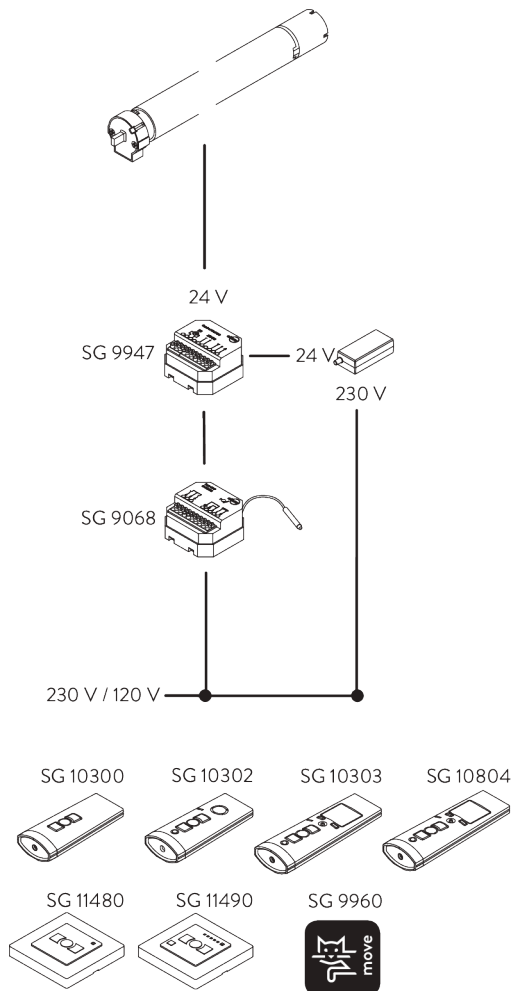

24V DC motoren met externe ontvangers

Van toepassing bij de volgende systemen:

- Rolgordijnsysteem SG 4960
- Horizontaal lamellen systeem SG 8250

B. AANSLUIT- SCHEMA'S

Raadpleeg onze Silent Gliss website

ALGEMENE OPMERKINGEN

- Installatie dient te gebeuren door een professionele plaatser.
- Alle radiografische installaties moeten volgens de plaatselijke voorschriften worden geïnstalleerd.
- Aansluitingen moeten worden uitgevoerd volgens de aansluitschema's van Silent Gliss.
- Controleer de ruimte voor kabels en stekkers!