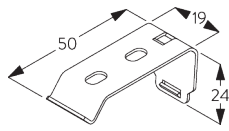

SG 10137
Steun 3/4/5 kanalen

SG 10395
Schroef M4x6

SG 10492
Schroef M4x8