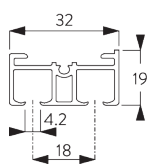

B. PROFIEL

Profielinformatie

SG 10122

Profiel 2 sporen