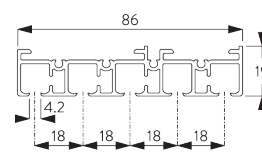

SG 10125

Profiel 5 sporen