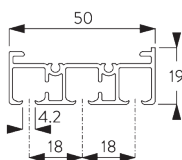

B. PROFIEL

Profielinformatie

SG 10123

Profiel 3 sporen