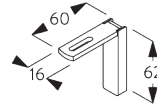

SG 11206
Smart Fix met sleuf 60 mm