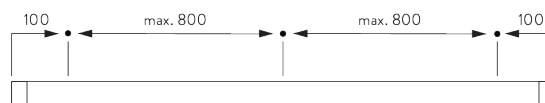

Bevestigingspunten