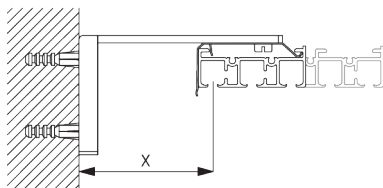

B. PLAFOND- PLAATSING

Spanner SG 3003 /
SG 3004

Spanner	SG 10122	SG 10123	SG 10124	SG 10125
SG 3004	X			
SG 3003		X	X	X

SG 3003
Spanner

SG 3004
Spanner

Steun SG 10136 / SG 10137

SG 10136
Steun 2 kanalen

SG 10137
Steun 3/4/5 kanalen

Steun	SG 10122	SG 10123	SG 10124
SG 10136	X		
SG 10137		X	X

**C. WAND-
PLAATSING**

Smart Fix

Smart Fix SG 11200 - SG 11204:

Steun SG 10136 voor 2-sporen.
Steun SG 10137 voor meer dan 2-sporen.
Schroef SG 10395 (M4x6) nodig.