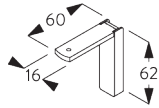

SG 11200

Smart Fix 60 mm