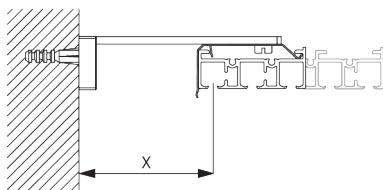

Steun	SG 10122	SG 10123	SG 10124
SG 10136	X		
SG 10137		X	X

**C. WAND-
PLAATSING**

Smart Fix

Smart Fix SG 11200 - SG 11204:

Steun SG 10136 voor 2-sporen.
Steun SG 10137 voor meer dan 2-sporen.
Schroef SG 10395 (M4x6) nodig.

Square Smart Fix SG 11210 - SG 11214:

Steun SG 10136 voor 2-sporen.
Steun SG 10137 voor meer dan 2-sporen.
Schroef SG 10395 (M4x6) nodig.

Smart Fix	X mm (SG 10122)	X mm (SG 10123)	X mm (SG 10124)	X mm (SG 10125)
SG 11200 / SG 11210	43	24	24	24
SG 11201 / SG 11211	63	44	44	44
SG 11202 / SG 11212	83	64	64	64
SG 11203 / SG 11213	103	84	84	84
SG 11204 / SG 11214	133	114	114	114
SG 11154	93-121	74-102	74-102	74-102
SG 11155	123-151	104-132	104-132	104-132
SG 11156	172-201	154-182	154-182	154-182