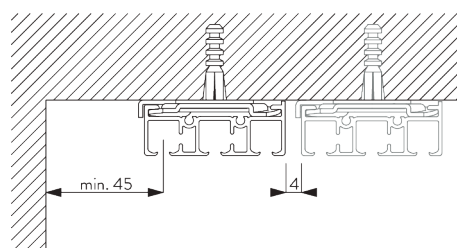

B. PLAFOND- PLAATSING

Spanner SG 3003