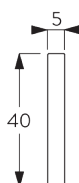

SG 2005

Verzwaringsstaaf 40x5 mm