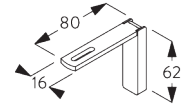

SG 11207
Smart Fix met sleuf 80 mm