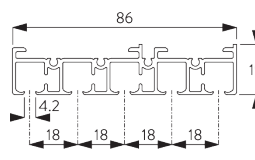

SG 10125

Profiel 5 sporen