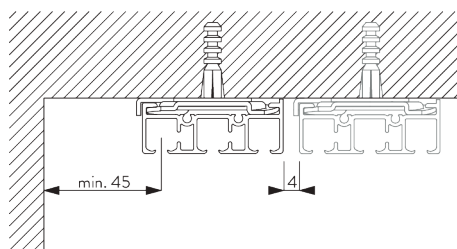

B. PLAFOND- PLAATSING

Spanner SG 3003 /
SG 3004

Spanner	SG 10122	SG 10123	SG 10124	SG 10125
SG 3004	X			
SG 3003		X	X	X