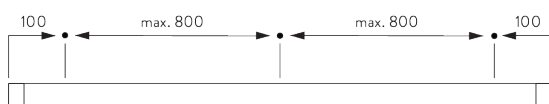

Afmetingen panelen

Ongekoppeld:

A: Aan te raden paneelbreedte: 500 - 1200 mm

Gekoppeld:

A: Aan te raden paneelbreedte: 500 - 1200 mm

B: Overlapping: min. 120 mm

INSTALLATIE

A. INSTALLATIE INFORMATIE

Bezoek onze Silent Gliss website voor gedetailleerde installatie informatie.

Bevestigingspunten

B. PLAFOND- PLAATSING

Rechtstreeks tegen
plafond

X = afhankelijk van de situatie

C. WAND- PLAATSING

Smart Fix

Smart Fix met sleuf SG 11206 - SG 11208: