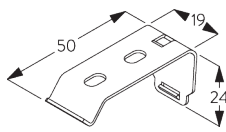

Steun SG 10137

SG 10137
Steun 3/4/5 kanalen

Steun	SG 10123	SG 10124
SG 10137	X	X