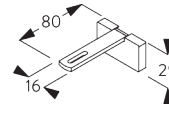

Schroef SG 10395 (M4x6) nodig.

Square Smart Fix met sleuf SG 11216 - SG 11218:

Schroef SG 10395 (M4x6) nodig.

Smart Fix	X mm (SG 10132)	X mm (SG 10133)	X mm (SG 10134)	X mm (SG 10135)
SG 11206 / SG 11216	50	32	-	-
SG 11207 / SG 11217	70	52	34	-
SG 11208 / SG 11218	90	72	44	on request

SG 10160
Verbindingsmoer

SG 10395
Schroef M4x6

SG 11206
Smart Fix met sleuf 60 mm

SG 11207
Smart Fix met sleuf 80 mm

SG 11208
Smart Fix met sleuf 100 mm

SG 11216
Square Smart Fix met sleuf
60 mm

SG 11217
Square Smart Fix met sleuf
80 mm