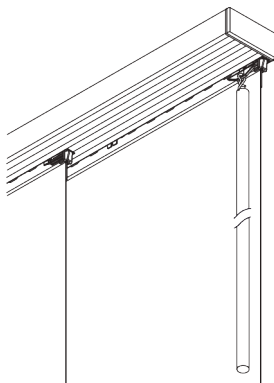

SG 11218
Square Smart Fix met sleuf
100 mm

SYSTEEMOPTIES

A. BEDIENING

Vrijhangend (ongekoppelde panelen)

Gekoppelde panelen (optie trekstang)

B. PANEEL VERDELING (GEKOPPELD)

1-delig pakket
Opmerking: punt = vast paneel