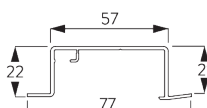

SG 10173
Inbouwprofiel 3 sporen