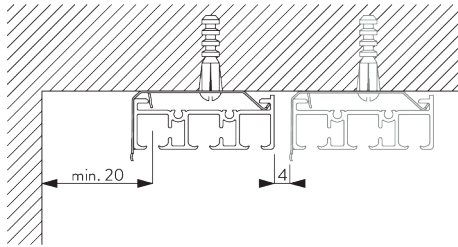

Bevestigingspunten

B. PLAFOND- PLAATSING

Spanner SG 3003

SG 3003
Spanner

Steun SG 10137

SG 10137
Steun 3/4/5 kanalen

Steun	SG 10123	SG 10124
SG 10137	X	X

**C. WAND-
PLAATSING**

Smart Fix

Smart Fix SG 11200 - SG 11204:
Schroef SG 10395 (M4x6) nodig.

Square Smart Fix SG 11210 - SG 11214:
Schroef SG 10395 (M4x6) nodig.

Universal Smart Fix 11154 - SG 11156:
Schroef SG 10492 (M4x8) nodig.