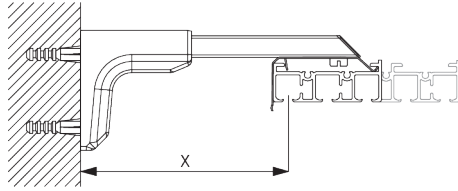

Steun	SG 10122	SG 10123	SG 10124
SG 10136	X		
SG 10137		X	X

**C. WAND-
PLAATSING**

Smart Fix

Smart Fix SG 11200 - SG 11204:

Steun SG 10136 voor 2-sporen.
Steun SG 10137 voor meer dan 2-sporen.
Schroef SG 10395 (M4x6) nodig.

Square Smart Fix SG 11210 - SG 11214:

Steun SG 10136 voor 2-sporen.
Steun SG 10137 voor meer dan 2-sporen.
Schroef SG 10395 (M4x6) nodig.

Smart Fix	X mm (SG 10122)	X mm (SG 10123)	X mm (SG 10124)	X mm (SG 10125)
SG 11200 / SG 11210	43	24	24	24
SG 11201 / SG 11211	63	44	44	44
SG 11202 / SG 11212	83	64	64	64
SG 11203 / SG 11213	103	84	84	84
SG 11204 / SG 11214	133	114	114	114
SG 11154	93-121	74-102	74-102	74-102
SG 11155	123-151	104-132	104-132	104-132
SG 11156	172-201	154-182	154-182	154-182