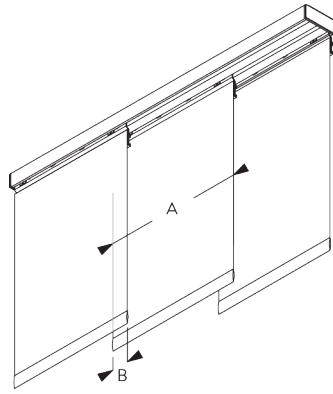

Alu trekwagen (alu of wit)

C. HOE TE METEN

A: *Systeembreedte*

B: *Systeemhoogte*

C: *Afstand tussen vloer en onderkant stof*

Afmetingen panelen

A: Aan te raden paneelbreedte: 500 - 1200 mm
B: Overlapping: min. 50 mm