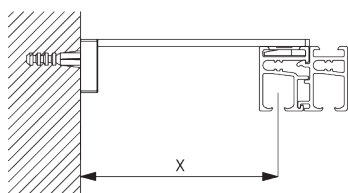

Square Smart Fix met sleuf SG 11216 - SG 11218:

Schroef SG 10395 (M4x6) nodig.

Smart Fix	X mm (SG 10132)	X mm (SG 10133)	X mm (SG 10134)	X mm (SG 10135)
SG 11206 / SG 11216	50	32	-	-
SG 11207 / SG 11217	70	52	34	-
SG 11208 / SG 11218	90	72	44	on request