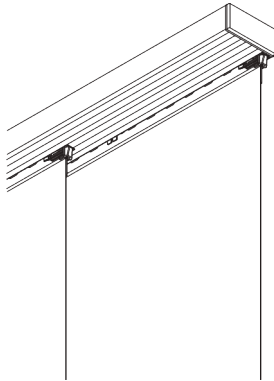

SG 11218
Square Smart Fix met sleuf
100 mm

SYSTEEMOPTIES

A. BEDIENING

Vrijhangend (ongekoppelde panelen)

Gekoppelde panelen (optie trekstang)

B. PANEEL VERDELING (GEKOPPELD)

1-delig pakket
Opmerking: punt = vast paneel