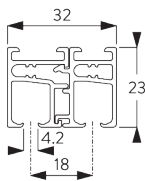

B. PROFIEL

Profielinformatie

SG 10132

Profiel 2 sporen

Radius:
✓ 15 cm, >25 cm