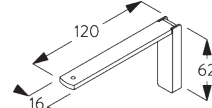

SG 10137
Steun 3/4/5 kanalen

SG 10395
Schroef M4x6

SG 10492
Schroef M4x8

SG 11200
Smart Fix 60 mm

SG 11201
Smart Fix 80 mm

SG 11202
Smart Fix 100 mm

SG 11203
Smart Fix 120 mm

SG 11204
Smart Fix 150 mm