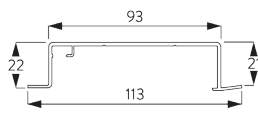

SG 10175

Inbouwprofiel 5 sporen