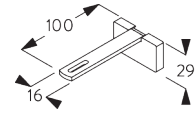

Schroef SG 10395 (M4x6) nodig.

Square Smart Fix met sleuf SG 11216 - SG 11218:

Schroef SG 10395 (M4x6) nodig.

Smart Fix	X mm (SG 10132)	X mm (SG 10133)	X mm (SG 10134)	X mm (SG 10135)
SG 11206 / SG 11216	50	32	-	-
SG 11207 / SG 11217	70	52	34	-
SG 11208 / SG 11218	90	72	44	on request

SG 10160
Verbindingsmoer

SG 10395
Schroef M4x6

SG 11206
Smart Fix met sleuf 60 mm

SG 11207
Smart Fix met sleuf 80 mm

SG 11208
Smart Fix met sleuf 100 mm

SG 11216
Square Smart Fix met sleuf
60 mm

SG 11217
Square Smart Fix met sleuf
80 mm