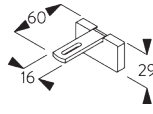

Schroef SG 10395 (M4x6) nodig.

Square Smart Fix met sleuf SG 11216 - SG 11218:

Schroef SG 10395 (M4x6) nodig.

Smart Fix	X mm (SG 10132)	X mm (SG 10133)	X mm (SG 10134)	X mm (SG 10135)
SG 11206 / SG 11216	50	32	-	-
SG 11207 / SG 11217	70	52	34	-
SG 11208 / SG 11218	90	72	44	on request

SG 10160
Verbindingsmoer

SG 10395
Schroef M4x6

SG 11206
Smart Fix met sleuf 60 mm

SG 11207
Smart Fix met sleuf 80 mm

SG 11208
Smart Fix met sleuf 100 mm

SG 11216
Square Smart Fix met sleuf
60 mm

SG 11217
Square Smart Fix met sleuf
80 mm