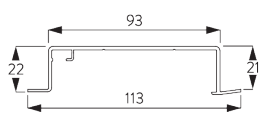

SG 10175

Inbouwprofiel 5 sporen