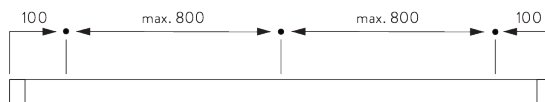

Bevestigingspunten