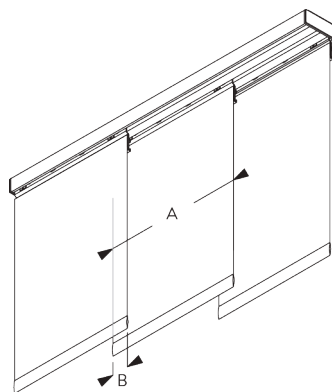

SG 10230

Alu trekwagen (alu of wit)

C. HOE TE METEN

A: Systeembreedte
 B: Systeemhoogte
 C: Afstand tussen vloer en onderkant stof

Afmetingen panelen

Ongekoppeld:

A: Aan te raden paneelbreedte: 500 - 1200 mm