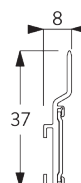

SG 10174

Inbouwprofiel 4 sporen

SG 10175

Inbouwprofiel 5 sporen

SG 2004

Verzwaringsstaaf 20x7 mm

SG 2005

Verzwaringsstaaf 40x5 mm