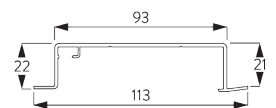

SG 10175
Inbouwprofiel 5 sporen