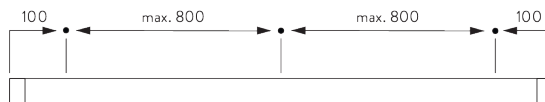

SG 10230

Alu trekwagen (alu of wit)

C. HOE TE METEN

A: Systeembreedte
 B: Systeemhoogte
 C: Afstand tussen vloer en onderkant stof

Afmetingen panelen

Ongekoppeld:

A: Aan te raden paneelbreedte: 500 - 1200 mm

Gekoppeld:

A: Aan te raden paneelbreedte: 500 - 1200 mm

B: Overlapping: min. 50 mm

INSTALLATIE

A. INSTALLATIE INFORMATIE

Bezoek onze Silent Gliss website voor gedetailleerde installatie informatie.

Bevestigingspunten