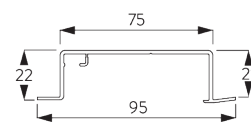

Per bevestigingspunt is er een klem SG 10157 nodig.
Bezoek onze Silent Gliss website voor gedetailleerde
installatie informatie.

SG 10157

Klemstuk

SG 10172

Inbouwprofiel 2 sporen

SG 10173

Inbouwprofiel 3 sporen