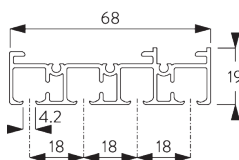

SG 10124

Profiel 4 sporen