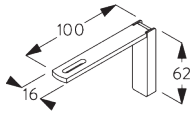

SG 10160
Verbindingsmoer

SG 10395
Schroef M4x6

SG 11206
Smart Fix met sleuf 60 mm

SG 11207
Smart Fix met sleuf 80 mm

SG 11208
Smart Fix met sleuf 100 mm

SG 11216
Square Smart Fix met sleuf
60 mm

SG 11217
Square Smart Fix met sleuf
80 mm