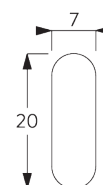

SG 2004

Verzwaringsstaaf 20x7 mm