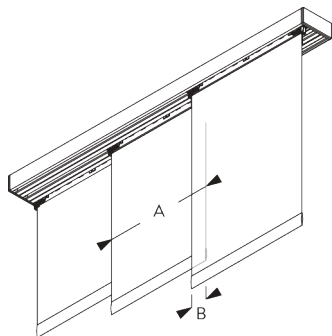

Afmetingen panelen

Ongekoppeld:

A: Aan te raden paneelbreedte: 500 - 1200 mm

Gekoppeld:

A: Aan te raden paneelbreedte: 500 - 1200 mm

B: Overlapping: min. 120 mm

INSTALLATIE

A. INSTALLATIE INFORMATIE