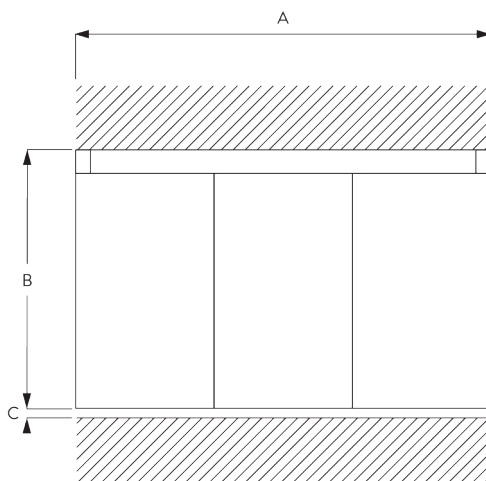

SYSTEEMINFORMATIE

A. SYSTEEM- AFMETINGEN

Ongekoppelde panelen:
ongelimeiteerd
Gekoppelde panelen: 6 m

3 m

Max. 2 kg per m

B. PROFIEL

Profielinformatie

SG 10132

Profiel 2 sporen

Radius:
✓ 15 cm, >25 cm

SG 10133

Profiel 3 sporen

Radius:
✓ 15 cm, >25 cm

SG 10134

Profiel 4 sporen

Radius:
✓ 15 cm, >25 cm

SG 10135

Profiel 5 sporen

Radius:
✓ 15 cm, >25 cm

SG 10179

Flexibele trekwagen op stof

SG 10180

Flexibele trekwagen in profiel

C. HOE TE METEN

A: Systeembreedte

B: Systeemhoogte

C: Afstand tussen vloer en onderkant stof