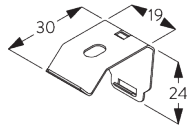

SG 10136

Steun 2 kanalen