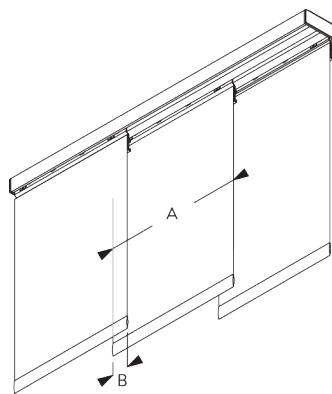

Afmetingen panelen

- A: Aan te raden paneelbreedte: 500 - 1200 mm
- B: Overlapping: min. 50 mm

INSTALLATIE

A. INSTALLATIE INFORMATIE

Bezoek onze *Silent Gliss* website voor gedetailleerde installatie informatie.