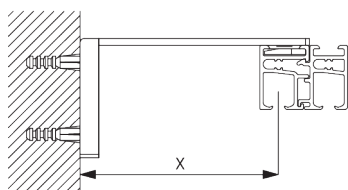

Bezoek onze Silent Gliss website voor gedetailleerde installatie informatie.

Bevestigingspunten

B. PLAFOND- PLAATSING

Rechtstreeks tegen
plafond

X = afhankelijk van de situatie

C. WAND- PLAATSING

Smart Fix

Smart Fix met sleuf SG 11206 - SG 11208:

Schroef SG 10395 (M4x6) nodig.

Square Smart Fix met sleuf SG 11216 - SG 11218:

Schroef SG 10395 (M4x6) nodig.

Smart Fix	X mm (SG 10132)	X mm (SG 10133)	X mm (SG 10134)	X mm (SG 10135)
SG 11206 / SG 11216	50	32	-	-
SG 11207 / SG 11217	70	52	34	-
SG 11208 / SG 11218	90	72	44	on request