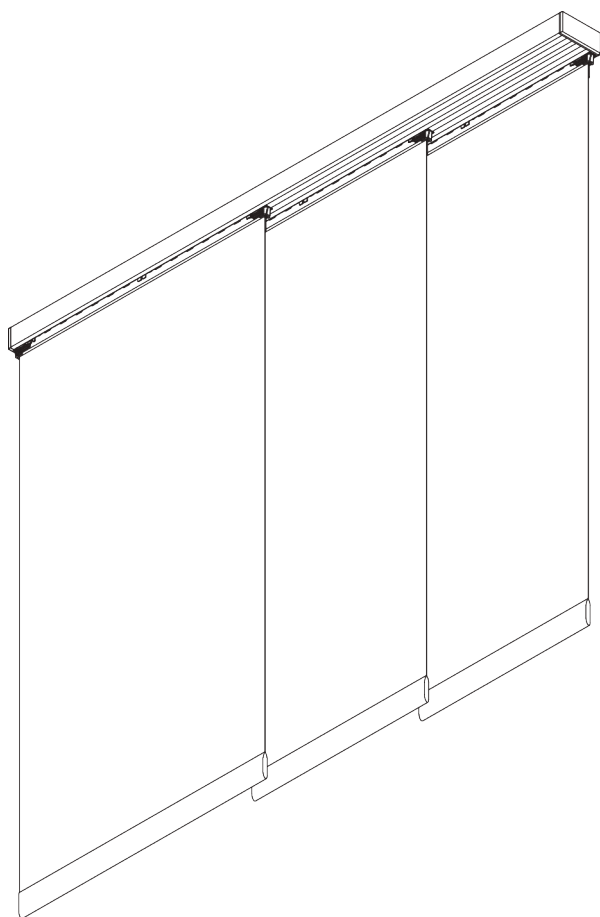

SG 11213

Square Smart Fix 120 mm

SG 11214

Square Smart Fix 150 mm

SG 2730

FLEX

PRODUCTINFORMATIE

- **Bediening:** hand
- **Groep:** S - L
- **Installatie:** plafond-, of wandplaatsing
- **Kleuren:** wit gelakt RAL 9016 of aluminium geanodiseerd,
- **Stoffen:** zie Silent Gliss stoffencollectie