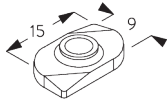

Bezoek onze Silent Gliss website voor gedetailleerde installatie informatie.

Bevestigingspunten

B. PLAFOND- PLAATSING

Rechtstreeks tegen
plafond

X = afhankelijk van de situatie

C. WAND- PLAATSING

Smart Fix

Smart Fix met sleuf SG 11206 - SG 11208:

Schroef SG 10395 (M4x6) nodig.

Square Smart Fix met sleuf SG 11216 - SG 11218:

Schroef SG 10395 (M4x6) nodig.

Smart Fix	X mm (SG 10132)	X mm (SG 10133)	X mm (SG 10134)	X mm (SG 10135)
SG 11206 / SG 11216	50	32	-	-
SG 11207 / SG 11217	70	52	34	-
SG 11208 / SG 11218	90	72	44	on request