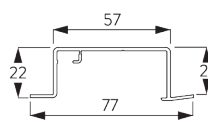

Per bevestigingspunt is er een klem SG 10157 nodig.
Bezoek onze Silent Gliss website voor gedetailleerde
installatie informatie.

SG 10157

Klemstuk

SG 10172

Inbouwprofiel 2 sporen

SG 10173

Inbouwprofiel 3 sporen