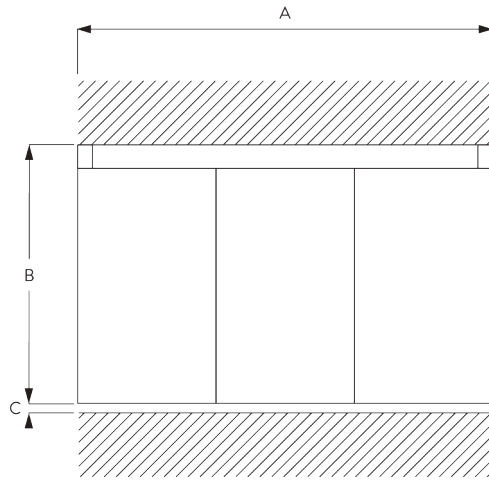

SG 10174

Inbouwprofiel 4 sporen

SG 10175

Inbouwprofiel 5 sporen

SG 2004

Verzwaringsstaaf 20x7 mm

SG 2005

Verzwaringsstaaf 40x5 mm

SG 10230

Alu trekwagen (alu of wit)

C. HOE TE METEN

A: Systeembreedte
 B: Systeemhoogte
 C: Afstand tussen vloer en onderkant stof

Afmetingen panelen

Ongekoppeld:

A: Aan te raden paneelbreedte: 500 - 1200 mm