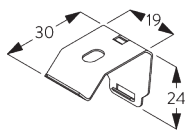

Steun SG 10136 / SG 10137

SG 10136
Steun 2 kanalen