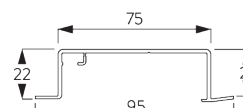

SG 10174
Inbouwprofiel 4 sporen