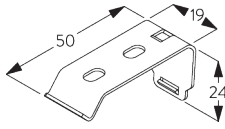

Square Smart Fix SG 11210 - SG 11214:

Steun SG 10136 voor 2-sporen.
Steun SG 10137 voor meer dan 2-sporen.
Schroef SG 10395 (M4x6) nodig.

Smart Fix	X mm (SG 10122)	X mm (SG 10123)	X mm (SG 10124)	X mm (SG 10125)
SG 11200 / SG 11210	43	24	24	24
SG 11201 / SG 11211	63	44	44	44
SG 11202 / SG 11212	83	64	64	64
SG 11203 / SG 11213	103	84	84	84
SG 11204 / SG 11214	133	114	114	114
SG 11154	93-121	74-102	74-102	74-102
SG 11155	123-151	104-132	104-132	104-132
SG 11156	172-201	154-182	154-182	154-182

Universal Smart Fix SG 11154 - SG 11156:

Steun SG 10136 voor 2-sporen.

Steun SG 10137 voor meer dan 2-sporen.

Schroef SG 10492 (M4x8) nodig.

SG 10136

Steun 2 kanalen

SG 10137

Steun 3/4/5 kanalen