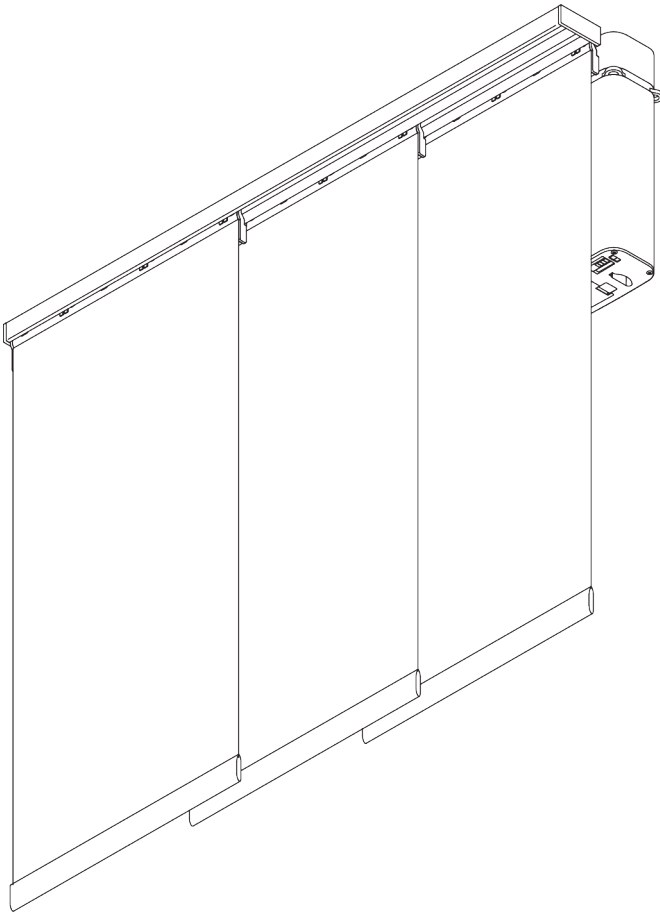

SG 2750

PRODUCTINFORMATIE

- **Bediening:** elektrisch
- **Groep:** S - L
- **Installatie:** plafondplaatsing
- **Kleuren:** wit gelakt RAL 9016 of aluminium geanodiseerd, andere kleuren op aanvraag
- **Stoffen:** zie Silent Gliss stoffencollectie

Kenmerken:

- 2-componenten (2C) roller technologie
- Soepele en geruisloze werking
- Aluminium trekwegens
- Toepasbaar met elektrisch bediend gordijnsysteem SG 5100 of SG 5600