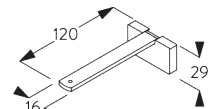

SG 10137
Steun 3/4/5 kanalen

SG 10395
Schroef M4x6

SG 10492
Schroef M4x8

SG 11200
Smart Fix 60 mm

SG 11201
Smart Fix 80 mm

SG 11202
Smart Fix 100 mm

SG 11203
Smart Fix 120 mm

SG 11204
Smart Fix 150 mm

SG 11210
Square Smart Fix 60 mm

SG 11211
Square Smart Fix 80 mm

SG 11212
Square Smart Fix 100 mm

SG 11213
Square Smart Fix 120 mm

SG 11214
Square Smart Fix 150 mm

SG 11154
Universal Smart Fix, 120 mm

SG 11155
Universal Smart Fix, 150 mm