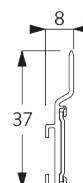

4 m

Max. 2 kg per m

B. PROFIEL

Profielinformatie

SG 10122

Profiel 2 sporen

SG 10123

Profiel 3 sporen

SG 10124

Profiel 4 sporen

SG 10125

Profiel 5 sporen

SG 10172

Inbouwprofiel 2 sporen

SG 10173

Inbouwprofiel 3 sporen

SG 10174

Inbouwprofiel 4 sporen

SG 10175

Inbouwprofiel 5 sporen

SG 2004

Verzwaringsstaaf 20x7 mm

SG 2005

Verzwaringsstaaf 40x5 mm

SG 10230

Alu trekwagen (alu of wit)

C. HOE TE METEN

A: Systeembreedte
 B: Systeemhoogte
 C: Afstand tussen vloer en onderkant stof

Afmetingen panelen

Ongekoppeld:

A: Aan te raden paneelbreedte: 500 - 1200 mm