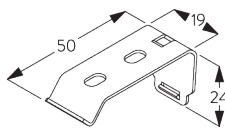

Gekoppeld:

A: Aan te raden paneelbreedte: 500 - 1200 mm

B: Overlapping: min. 50 mm

INSTALLATIE

A. INSTALLATIE INFORMATIE

Bezoek onze Silent Gliss website voor gedetailleerde installatie informatie.

Bevestigingspunten

B. PLAFOND- PLAATSING

Spanner SG 3003 /
SG 3004

Spanner	SG 10122	SG 10123	SG 10124	SG 10125
SG 3004	X			
SG 3003		X	X	X

SG 3003
Spanner

SG 3004
Spanner

Steun SG 10136 / SG 10137

SG 10136
Steun 2 kanalen

SG 10137
Steun 3/4/5 kanalen

Steun	SG 10122	SG 10123	SG 10124
SG 10136	X		
SG 10137		X	X

**C. WAND-
PLAATSING**

Smart Fix

Smart Fix SG 11200 - SG 11204:

Steun SG 10136 voor 2-sporen.
Steun SG 10137 voor meer dan 2-sporen.
Schroef SG 10395 (M4x6) nodig.

Square Smart Fix SG 11210 - SG 11214:

Steun SG 10136 voor 2-sporen.
Steun SG 10137 voor meer dan 2-sporen.
Schroef SG 10395 (M4x6) nodig.

Smart Fix	X mm (SG 10122)	X mm (SG 10123)	X mm (SG 10124)	X mm (SG 10125)
SG 11200 / SG 11210	43	24	24	24
SG 11201 / SG 11211	63	44	44	44
SG 11202 / SG 11212	83	64	64	64
SG 11203 / SG 11213	103	84	84	84
SG 11204 / SG 11214	133	114	114	114
SG 11154	93-121	74-102	74-102	74-102
SG 11155	123-151	104-132	104-132	104-132
SG 11156	172-201	154-182	154-182	154-182