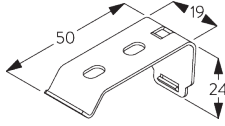

Square Smart Fix SG 11210 - SG 11214:

Steun SG 10136 voor 2-sporen.
Steun SG 10137 voor meer dan 2-sporen.
Schroef SG 10395 (M4x6) nodig.

Smart Fix	X mm (SG 10122)	X mm (SG 10123)	X mm (SG 10124)	X mm (SG 10125)
SG 11200 / SG 11210	43	24	24	24
SG 11201 / SG 11211	63	44	44	44
SG 11202 / SG 11212	83	64	64	64
SG 11203 / SG 11213	103	84	84	84
SG 11204 / SG 11214	133	114	114	114
SG 11154	93-121	74-102	74-102	74-102
SG 11155	123-151	104-132	104-132	104-132
SG 11156	172-201	154-182	154-182	154-182

Universal Smart Fix SG 11154 - SG 11156:

Steun SG 10136 voor 2-sporen.

Steun SG 10137 voor meer dan 2-sporen.

Schroef SG 10492 (M4x8) nodig.

SG 10136

Steun 2 kanalen

SG 10137

Steun 3/4/5 kanalen