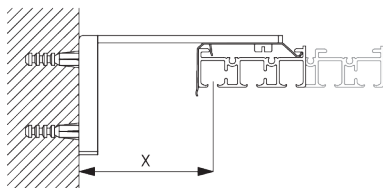

B. PLAFOND- PLAATSING

Spanner SG 3003 /
SG 3004

Spanner	SG 10122	SG 10123	SG 10124	SG 10125
SG 3004	X			
SG 3003		X	X	X

SG 3003
Spanner

SG 3004
Spanner

Steun SG 10136 / SG 10137

SG 10136
Steun 2 kanalen

SG 10137
Steun 3/4/5 kanalen

Steun	SG 10122	SG 10123	SG 10124
SG 10136	X		
SG 10137		X	X

**C. WAND-
PLAATSING**

Smart Fix

Smart Fix SG 11200 - SG 11204:

Steun SG 10136 voor 2-sporen.
Steun SG 10137 voor meer dan 2-sporen.
Schroef SG 10395 (M4x6) nodig.

Square Smart Fix SG 11210 - SG 11214:

Steun SG 10136 voor 2-sporen.
Steun SG 10137 voor meer dan 2-sporen.
Schroef SG 10395 (M4x6) nodig.

Smart Fix	X mm (SG 10122)	X mm (SG 10123)	X mm (SG 10124)	X mm (SG 10125)
SG 11200 / SG 11210	43	24	24	24
SG 11201 / SG 11211	63	44	44	44
SG 11202 / SG 11212	83	64	64	64
SG 11203 / SG 11213	103	84	84	84
SG 11204 / SG 11214	133	114	114	114
SG 11154	93-121	74-102	74-102	74-102
SG 11155	123-151	104-132	104-132	104-132
SG 11156	172-201	154-182	154-182	154-182