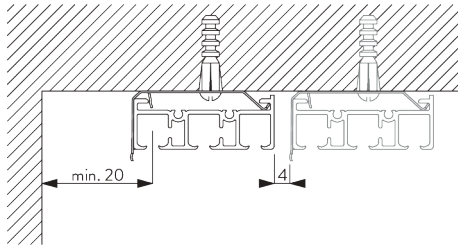

B. PLAFOND- PLAATSING

Spanner SG 3003 /
SG 3004

Spanner	SG 10122	SG 10123	SG 10124	SG 10125
SG 3004	X			
SG 3003		X	X	X

SG 3003
Spanner

SG 3004
Spanner

Steun SG 10136 / SG 10137

SG 10136
Steun 2 kanalen

SG 10137
Steun 3/4/5 kanalen

Steun	SG 10122	SG 10123	SG 10124
SG 10136	X		
SG 10137		X	X

**C. WAND-
PLAATSING**

Smart Fix

Smart Fix SG 11200 - SG 11204:

Steun SG 10136 voor 2-sporen.
Steun SG 10137 voor meer dan 2-sporen.
Schroef SG 10395 (M4x6) nodig.

Square Smart Fix SG 11210 - SG 11214:

Steun SG 10136 voor 2-sporen.
Steun SG 10137 voor meer dan 2-sporen.
Schroef SG 10395 (M4x6) nodig.

Smart Fix	X mm (SG 10122)	X mm (SG 10123)	X mm (SG 10124)	X mm (SG 10125)
SG 11200 / SG 11210	43	24	24	24
SG 11201 / SG 11211	63	44	44	44
SG 11202 / SG 11212	83	64	64	64
SG 11203 / SG 11213	103	84	84	84
SG 11204 / SG 11214	133	114	114	114
SG 11154	93-121	74-102	74-102	74-102
SG 11155	123-151	104-132	104-132	104-132
SG 11156	172-201	154-182	154-182	154-182