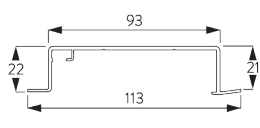

SG 11154

Universal Smart Fix, 120 mm

SG 11155

Universal Smart Fix, 150 mm

SG 11156

Universal Smart Fix, 200 mm

D. INBOUW

Inbouwprofiel SG 10172 - SG 10175

Per bevestigingspunt is er een klem SG 10157 nodig.
Bezoek onze Silent Gliss website voor gedetailleerde
installatie informatie.

SG 10157

Klemstuk

SG 10172

Inbouwprofiel 2 sporen

SG 10173

Inbouwprofiel 3 sporen

SG 10174

Inbouwprofiel 4 sporen

SG 10175

Inbouwprofiel 5 sporen

SYSTEEMOPTIES

A. BEDIENING

Vrijhangend (ongekoppelde panelen)

Gekoppelde panelen (optie trekstang)