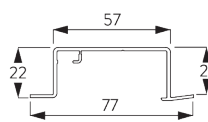

SG 11154

Universal Smart Fix, 120 mm

SG 11155

Universal Smart Fix, 150 mm

SG 11156

Universal Smart Fix, 200 mm

D. INBOUW

Inbouwprofiel SG 10172 - SG 10175

Per bevestigingspunt is er een klem SG 10157 nodig.
Bezoek onze Silent Gliss website voor gedetailleerde
installatie informatie.

SG 10157

Klemstuk

SG 10172

Inbouwprofiel 2 sporen

SG 10173

Inbouwprofiel 3 sporen

SG 10174

Inbouwprofiel 4 sporen

SG 10175

Inbouwprofiel 5 sporen

SYSTEEMOPTIES

A. BEDIENING

Vrijhangend (ongekoppelde panelen)

Gekoppelde panelen (optie trekstang)