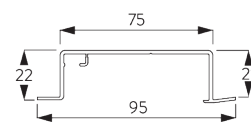

SG 11154

Universal Smart Fix, 120 mm

SG 11155

Universal Smart Fix, 150 mm

SG 11156

Universal Smart Fix, 200 mm

D. INBOUW

Inbouwprofiel SG 10172 - SG 10175

Per bevestigingspunt is er een klem SG 10157 nodig.
Bezoek onze Silent Gliss website voor gedetailleerde
installatie informatie.

SG 10157

Klemstuk

SG 10172

Inbouwprofiel 2 sporen

SG 10173

Inbouwprofiel 3 sporen

SG 10174

Inbouwprofiel 4 sporen

SG 10175

Inbouwprofiel 5 sporen

SYSTEEMOPTIES

A. BEDIENING

Vrijhangend (ongekoppelde panelen)

Gekoppelde panelen (optie trekstang)