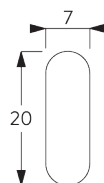

4 m

Max. 2 kg per m

B. PROFIEL

Profielinformatie

SG 10122

Profiel 2 sporen

SG 10123

Profiel 3 sporen

SG 10124

Profiel 4 sporen

SG 10125

Profiel 5 sporen

SG 10172

Inbouwprofiel 2 sporen

SG 10173

Inbouwprofiel 3 sporen

SG 10174

Inbouwprofiel 4 sporen

SG 10175

Inbouwprofiel 5 sporen

SG 2004

Verzwaringsstaaf 20x7 mm

SG 2005

Verzwaringsstaaf 40x5 mm