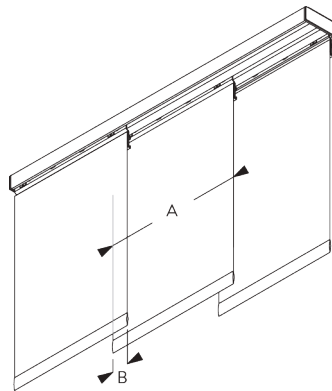

SG 10230

Alu trekwagen (alu of wit)

C. HOE TE METEN

A: Systeembreedte
 B: Systeemhoogte
 C: Afstand tussen vloer en onderkant stof

Afmetingen panelen

Ongekoppeld:

A: Aan te raden paneelbreedte: 500 - 1200 mm

Gekoppeld:

A: Aan te raden paneelbreedte: 500 - 1200 mm

B: Overlapping: min. 50 mm

INSTALLATIE

A. INSTALLATIE INFORMATIE

Bezoek onze Silent Gliss website voor gedetailleerde installatie informatie.

Bevestigingspunten