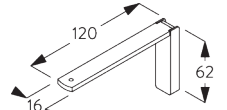

SG 11203

Smart Fix 120 mm