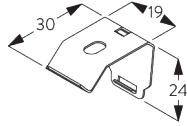

Steun	SG 10122	SG 10123	SG 10124
SG 10136	X		
SG 10137		X	X

**C. WAND-
PLAATSING**

Smart Fix

Smart Fix SG 11200 - SG 11204:

Steun SG 10136 voor 2-sporen.
Steun SG 10137 voor meer dan 2-sporen.
Schroef SG 10395 (M4x6) nodig.

Square Smart Fix SG 11210 - SG 11214:

Steun SG 10136 voor 2-sporen.
Steun SG 10137 voor meer dan 2-sporen.
Schroef SG 10395 (M4x6) nodig.

Smart Fix	X mm (SG 10122)	X mm (SG 10123)	X mm (SG 10124)	X mm (SG 10125)
SG 11200 / SG 11210	43	24	24	24
SG 11201 / SG 11211	63	44	44	44
SG 11202 / SG 11212	83	64	64	64
SG 11203 / SG 11213	103	84	84	84
SG 11204 / SG 11214	133	114	114	114
SG 11154	93-121	74-102	74-102	74-102
SG 11155	123-151	104-132	104-132	104-132
SG 11156	172-201	154-182	154-182	154-182

Universal Smart Fix SG 11154 - SG 11156:

Steun SG 10136 voor 2-sporen.

Steun SG 10137 voor meer dan 2-sporen.

Schroef SG 10492 (M4x8) nodig.

SG 10136

Steun 2 kanalen

SG 10137

Steun 3/4/5 kanalen