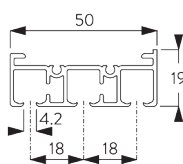

Kenmerken:

- 2-componenten (2C) roller technologie
- Soepele en geruisloze werking
- Aluminium trekwegens
- Vrijhangende of gekoppelde panelen

SYSTEEMINFORMATIE

A. SYSTEEM- AFMETINGEN

Ongekoppelde panelen:
ongelimiteerd
Gekoppelde panelen: 6 m

4 m

Max. 2 kg per m

B. PROFIEL

Profielinformatie

SG 10122

Profiel 2 sporen

SG 10123

Profiel 3 sporen

SG 10124

Profiel 4 sporen

SG 10125

Profiel 5 sporen

SG 10172

Inbouwprofiel 2 sporen

SG 10173

Inbouwprofiel 3 sporen