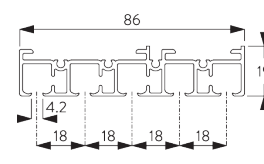

Kenmerken:

- 2-componenten (2C) roller technologie
- Soepele en geruisloze werking
- Aluminium trekwegens
- Vrijhangende of gekoppelde panelen

SYSTEEMINFORMATIE

A. SYSTEEM- AFMETINGEN

Ongekoppelde panelen:
ongelimiteerd
Gekoppelde panelen: 6 m

4 m

Max. 2 kg per m

B. PROFIEL

Profielinformatie

SG 10122

Profiel 2 sporen

SG 10123

Profiel 3 sporen

SG 10124

Profiel 4 sporen

SG 10125

Profiel 5 sporen

SG 10172

Inbouwprofiel 2 sporen

SG 10173

Inbouwprofiel 3 sporen