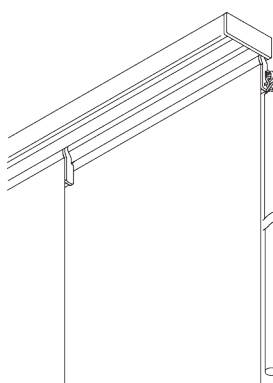

SG 10174

Inbouwprofiel 4 sporen

SG 10175

Inbouwprofiel 5 sporen

SYSTEEMOPTIES

A. BEDIENING

Vrijhangend (ongekoppelde panelen)

Gekoppelde panelen (optie trekstang)

**B. PANEEL
VERDELING
(GEKOPPELD)**

1-delig pakket
Opmerking: punt = vast paneel

2-delig pakket
Opmerking: punt = vast paneel

Andere opstellingen zijn mogelijk.

ONDERDELEN

A. STANDAARD ONDERDELEN

	SG 2004 Verzwaringsstaaf 20x7 mm
	SG 2539 Klittenband
	SG 3003 Spanner
	SG 10123 Profiel 3 sporen
	SG 10143 Afdekkapje 3 sporen
	SG 10159 Schroef
	SG 10200 Roller
	SG 10230 Alu trekwagen (alu of wit)
	SG 10252 Eindstuk links
	SG 10253 Eindstuk rechts