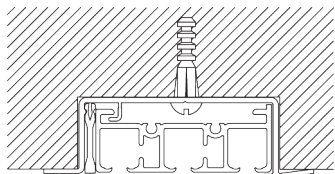

SG 11211

Square Smart Fix 80 mm

SG 11212

Square Smart Fix 100 mm

SG 11213

Square Smart Fix 120 mm

SG 11214

Square Smart Fix 150 mm

SG 11154

Universal Smart Fix, 120 mm

SG 11155

Universal Smart Fix, 150 mm

SG 11156

Universal Smart Fix, 200 mm

D. INBOUW

Inbouwprofiel SG 10172 - SG 10175

Per bevestigingspunt is er een klem SG 10157 nodig.
Bezoek onze Silent Gliss website voor gedetailleerde
installatie informatie.

SG 10157

Klemstuk

SG 10172

Inbouwprofiel 2 sporen

SG 10173

Inbouwprofiel 3 sporen