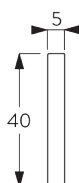

4 m

Max. 2 kg per m

B. PROFIEL

Profielinformatie

SG 10122

Profiel 2 sporen

SG 10123

Profiel 3 sporen

SG 10124

Profiel 4 sporen

SG 10125

Profiel 5 sporen

SG 10172

Inbouwprofiel 2 sporen

SG 10173

Inbouwprofiel 3 sporen

SG 10174

Inbouwprofiel 4 sporen

SG 10175

Inbouwprofiel 5 sporen

SG 2004

Verzwaringsstaaf 20x7 mm

SG 2005

Verzwaringsstaaf 40x5 mm

SG 10230

Alu trekwagen (alu of wit)

C. HOE TE METEN

A: Systeembreedte
 B: Systeemhoogte
 C: Afstand tussen vloer en onderkant stof

Afmetingen panelen

Ongekoppeld:

A: Aan te raden paneelbreedte: 500 - 1200 mm