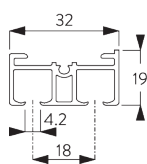

Kenmerken:

- 2-componenten (2C) roller technologie
- Soepele en geruisloze werking
- Aluminium trekwegens
- Vrijhangende of gekoppelde panelen

SYSTEEMINFORMATIE

A. SYSTEEM- AFMETINGEN

Ongekoppelde panelen:
ongelimiteerd
Gekoppelde panelen: 6 m

4 m

Max. 2 kg per m

B. PROFIEL

Profielinformatie

SG 10122

Profiel 2 sporen

SG 10123

Profiel 3 sporen