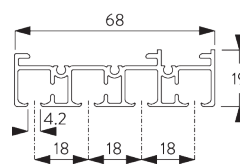

Kenmerken:

- 2-componenten (2C) roller technologie
- Soepele en geruisloze werking
- Aluminium trekwegens
- Vrijhangende of gekoppelde panelen

SYSTEEMINFORMATIE

A. SYSTEEM- AFMETINGEN

Ongekoppelde panelen:
ongelimiteerd
Gekoppelde panelen: 6 m

4 m

Max. 2 kg per m

B. PROFIEL

Profielinformatie

SG 10122

Profiel 2 sporen

SG 10123

Profiel 3 sporen

SG 10124

Profiel 4 sporen

SG 10125

Profiel 5 sporen

SG 10172

Inbouwprofiel 2 sporen

SG 10173

Inbouwprofiel 3 sporen

SG 10230

Alu trekwagen (alu of wit)

C. HOE TE METEN

A: Systeembreedte
 B: Systeemhoogte
 C: Afstand tussen vloer en onderkant stof

Afmetingen panelen

Ongekoppeld:

A: Aan te raden paneelbreedte: 500 - 1200 mm