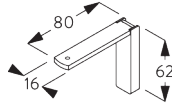

Smart Fix	X mm (SG 10123)	X mm (SG 10124)	X mm (SG 10125)
SG 11200 / SG 11210	24	24	24
SG 11201 / SG 11211	44	44	44
SG 11202 / SG 11212	64	64	64
SG 11203 / SG 11213	84	84	84
SG 11204 / SG 11214	114	114	114
SG 11154	74-102	74-102	74-102
SG 11155	104-132	104-132	104-132
SG 11156	154-182	154-182	154-182

SG 10137
Steun 3/4/5 kanalen

SG 10395
Schroef M4x6

SG 10492
Schroef M4x8

SG 11200
Smart Fix 60 mm

SG 11201
Smart Fix 80 mm

SG 11202
Smart Fix 100 mm

SG 11203
Smart Fix 120 mm

SG 11204
Smart Fix 150 mm

SG 11210
Square Smart Fix 60 mm

SG 11211
Square Smart Fix 80 mm

SG 11212
Square Smart Fix 100 mm

SG 11213
Square Smart Fix 120 mm

SG 11214
Square Smart Fix 150 mm

SG 11154
Universal Smart Fix, 120 mm

SG 11155
Universal Smart Fix, 150 mm