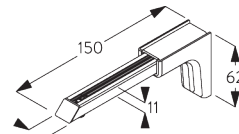

SG 11210
Square Smart Fix 60 mm

SG 11211
Square Smart Fix 80 mm

SG 11212
Square Smart Fix 100 mm

SG 11213
Square Smart Fix 120 mm

SG 11214
Square Smart Fix 150 mm

SG 11154
Universal Smart Fix, 120 mm

SG 11155
Universal Smart Fix, 150 mm

SG 11156
Universal Smart Fix, 200 mm

D. INBOUW

Inbouwprofiel SG 10173 - SG 10175

Per bevestigingspunt is er een klem SG 10157 nodig.
Bezoek onze Silent Gliss website voor gedetailleerde
installatie informatie.

SG 10157
Klemstuk

SG 10173
Inbouwprofiel 3 sporen

SG 10174
Inbouwprofiel 4 sporen

SG 10175
Inbouwprofiel 5 sporen

SYSTEEMOPTIES

A. PANEEL VERDELING

1-delig pakket
Opmerking: punt = vast paneel

2-delig pakket
Opmerking: punt = vast paneel