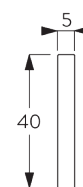

Inbouwprofiel 3 sporen

SG 10174

Inbouwprofiel 4 sporen

SG 10175

Inbouwprofiel 5 sporen

SG 2004

Verzwaringsstaaf 20x7 mm

SG 2005

Verzwaringsstaaf 40x5 mm

SG 10230

Alu trekwagen (alu of wit)

C. HOE TE METEN

- A: Systeembreedte
- B: Systeemhoogte
- C: Afstand tussen vloer en onderkant stof
- D: Koordhoogte
- E: Safety Retainer SG 10731 min. 150 cm boven de vloer