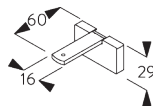

Smart Fix	X mm (SG 10123)	X mm (SG 10124)	X mm (SG 10125)
SG 11200 / SG 11210	24	24	24
SG 11201 / SG 11211	44	44	44
SG 11202 / SG 11212	64	64	64
SG 11203 / SG 11213	84	84	84
SG 11204 / SG 11214	114	114	114
SG 11154	74-102	74-102	74-102
SG 11155	104-132	104-132	104-132
SG 11156	154-182	154-182	154-182

SG 10137
Steun 3/4/5 kanalen

SG 10395
Schroef M4x6

SG 10492
Schroef M4x8

SG 11200
Smart Fix 60 mm

SG 11201
Smart Fix 80 mm

SG 11202
Smart Fix 100 mm

SG 11203
Smart Fix 120 mm

SG 11204
Smart Fix 150 mm

SG 11210
Square Smart Fix 60 mm

SG 11211
Square Smart Fix 80 mm

SG 11212
Square Smart Fix 100 mm

SG 11213
Square Smart Fix 120 mm

SG 11214
Square Smart Fix 150 mm

SG 11154
Universal Smart Fix, 120 mm

SG 11155
Universal Smart Fix, 150 mm