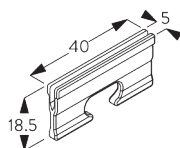

SG 10137
Steun 3/4/5 kanalen

SG 10395
Schroef M4x6

SG 10492
Schroef M4x8

SG 11200
Smart Fix 60 mm

SG 11201
Smart Fix 80 mm

SG 11202
Smart Fix 100 mm

SG 11203
Smart Fix 120 mm

SG 11204
Smart Fix 150 mm

SG 11210
Square Smart Fix 60 mm

SG 11211
Square Smart Fix 80 mm

SG 11212
Square Smart Fix 100 mm

SG 11213
Square Smart Fix 120 mm

SG 11214
Square Smart Fix 150 mm

SG 11154
Universal Smart Fix, 120 mm

SG 11155
Universal Smart Fix, 150 mm

SG 11156
Universal Smart Fix, 200 mm

D. INBOUW

Inbouwprofiel SG 10173 - SG 10175

Per bevestigingspunt is er een klem SG 10157 nodig.
Bezoek onze Silent Gliss website voor gedetailleerde
installatie informatie.

SG 10157
Klemstuk

SG 10173
Inbouwprofiel 3 sporen

SG 10174
Inbouwprofiel 4 sporen

SG 10175
Inbouwprofiel 5 sporen

SYSTEEMOPTIES

A. PANEEL VERDELING

1-delig pakket
Opmerking: punt = vast paneel

2-delig pakket
Opmerking: punt = vast paneel