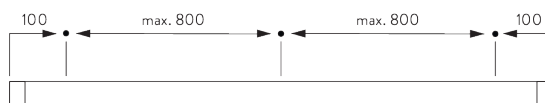

Bevestigingspunten