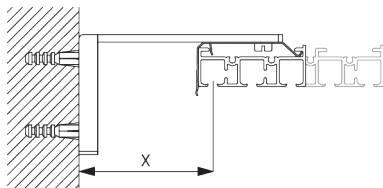

Bevestigingspunten

B. PLAFOND- PLAATSING

Spanner SG 3003

SG 3003
Spanner

Steun SG 10137

SG 10137
Steun 3/4/5 kanalen

Steun	SG 10123	SG 10124
SG 10137	X	X

**C. WAND-
PLAATSING**

Smart Fix

Smart Fix SG 11200 - SG 11204:
Schroef SG 10395 (M4x6) nodig.

Square Smart Fix SG 11210 - SG 11214:
Schroef SG 10395 (M4x6) nodig.

Universal Smart Fix 11154 - SG 11156:
Schroef SG 10492 (M4x8) nodig.