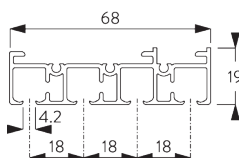

SG 10124

Profiel 4 sporen