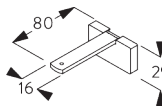

Smart Fix	X mm (SG 10123)	X mm (SG 10124)	X mm (SG 10125)
SG 11200 / SG 11210	24	24	24
SG 11201 / SG 11211	44	44	44
SG 11202 / SG 11212	64	64	64
SG 11203 / SG 11213	84	84	84
SG 11204 / SG 11214	114	114	114
SG 11154	74-102	74-102	74-102
SG 11155	104-132	104-132	104-132
SG 11156	154-182	154-182	154-182

SG 10137
Steun 3/4/5 kanalen

SG 10395
Schroef M4x6

SG 10492
Schroef M4x8

SG 11200
Smart Fix 60 mm

SG 11201
Smart Fix 80 mm

SG 11202
Smart Fix 100 mm

SG 11203
Smart Fix 120 mm

SG 11204
Smart Fix 150 mm

SG 11210
Square Smart Fix 60 mm

SG 11211
Square Smart Fix 80 mm

SG 11212
Square Smart Fix 100 mm

SG 11213
Square Smart Fix 120 mm

SG 11214
Square Smart Fix 150 mm

SG 11154
Universal Smart Fix, 120 mm

SG 11155
Universal Smart Fix, 150 mm