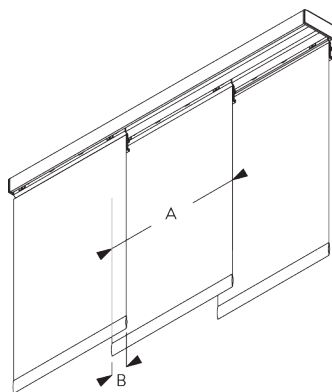

Verzwaringsstaaf 40x5 mm

SG 10230

Alu trekwagen (alu of wit)

C. HOE TE METEN

- A: Systeembreedte
- B: Systeemhoogte
- C: Afstand tussen vloer en onderkant stof
- D: Koordhoogte
- E: Safety Retainer SG 10731 min. 150 cm boven de vloer

Afmetingen panelen

- A: Aan te raden paneelbreedte: 500 - 1200 mm
- B: Overlapping: min. 50 mm

INSTALLATIE

A. INSTALLATIE INFORMATIE

Bezoek onze *Silent Gliss* website voor gedetailleerde installatie informatie.