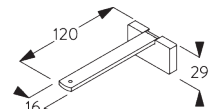

Smart Fix	X mm (SG 10123)	X mm (SG 10124)	X mm (SG 10125)
SG 11200 / SG 11210	24	24	24
SG 11201 / SG 11211	44	44	44
SG 11202 / SG 11212	64	64	64
SG 11203 / SG 11213	84	84	84
SG 11204 / SG 11214	114	114	114
SG 11154	74-102	74-102	74-102
SG 11155	104-132	104-132	104-132
SG 11156	154-182	154-182	154-182

SG 10137
Steun 3/4/5 kanalen

SG 10395
Schroef M4x6

SG 10492
Schroef M4x8

SG 11200
Smart Fix 60 mm

SG 11201
Smart Fix 80 mm

SG 11202
Smart Fix 100 mm

SG 11203
Smart Fix 120 mm

SG 11204
Smart Fix 150 mm

SG 11210
Square Smart Fix 60 mm

SG 11211
Square Smart Fix 80 mm

SG 11212
Square Smart Fix 100 mm

SG 11213
Square Smart Fix 120 mm

SG 11214
Square Smart Fix 150 mm

SG 11154
Universal Smart Fix, 120 mm

SG 11155
Universal Smart Fix, 150 mm