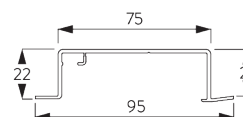

SG 11210
Square Smart Fix 60 mm

SG 11211
Square Smart Fix 80 mm

SG 11212
Square Smart Fix 100 mm

SG 11213
Square Smart Fix 120 mm

SG 11214
Square Smart Fix 150 mm

SG 11154
Universal Smart Fix, 120 mm

SG 11155
Universal Smart Fix, 150 mm

SG 11156
Universal Smart Fix, 200 mm

D. INBOUW

Inbouwprofiel SG 10173 - SG 10175

Per bevestigingspunt is er een klem SG 10157 nodig.
Bezoek onze Silent Gliss website voor gedetailleerde
installatie informatie.

SG 10157
Klemstuk

SG 10173
Inbouwprofiel 3 sporen

SG 10174
Inbouwprofiel 4 sporen

SG 10175
Inbouwprofiel 5 sporen

SYSTEEMOPTIES

A. PANEEL VERDELING

1-delig pakket
Opmerking: punt = vast paneel

2-delig pakket
Opmerking: punt = vast paneel