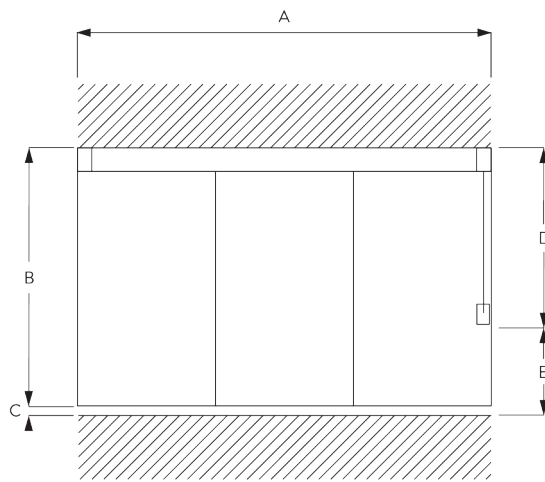

Inbouwprofiel 3 sporen

SG 10174

Inbouwprofiel 4 sporen

SG 10175

Inbouwprofiel 5 sporen

SG 2004

Verzwaringsstaaf 20x7 mm

SG 2005

Verzwaringsstaaf 40x5 mm

SG 10230

Alu trekwagen (alu of wit)

C. HOE TE METEN

- A: Systeembreedte
- B: Systeemhoogte
- C: Afstand tussen vloer en onderkant stof
- D: Koordhoogte
- E: Safety Retainer SG 10731 min. 150 cm boven de vloer