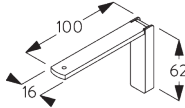

Smart Fix	X mm (SG 10123)	X mm (SG 10124)	X mm (SG 10125)
SG 11200 / SG 11210	24	24	24
SG 11201 / SG 11211	44	44	44
SG 11202 / SG 11212	64	64	64
SG 11203 / SG 11213	84	84	84
SG 11204 / SG 11214	114	114	114
SG 11154	74-102	74-102	74-102
SG 11155	104-132	104-132	104-132
SG 11156	154-182	154-182	154-182

SG 10137
Steun 3/4/5 kanalen

SG 10395
Schroef M4x6

SG 10492
Schroef M4x8

SG 11200
Smart Fix 60 mm

SG 11201
Smart Fix 80 mm

SG 11202
Smart Fix 100 mm

SG 11203
Smart Fix 120 mm

SG 11204
Smart Fix 150 mm

SG 11210
Square Smart Fix 60 mm

SG 11211
Square Smart Fix 80 mm

SG 11212
Square Smart Fix 100 mm

SG 11213
Square Smart Fix 120 mm

SG 11214
Square Smart Fix 150 mm

SG 11154
Universal Smart Fix, 120 mm

SG 11155
Universal Smart Fix, 150 mm