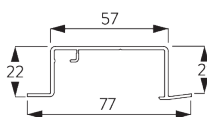

SG 11210
Square Smart Fix 60 mm

SG 11211
Square Smart Fix 80 mm

SG 11212
Square Smart Fix 100 mm

SG 11213
Square Smart Fix 120 mm

SG 11214
Square Smart Fix 150 mm

SG 11154
Universal Smart Fix, 120 mm

SG 11155
Universal Smart Fix, 150 mm

SG 11156
Universal Smart Fix, 200 mm

D. INBOUW

Inbouwprofiel SG 10173 - SG 10175

Per bevestigingspunt is er een klem SG 10157 nodig.
Bezoek onze Silent Gliss website voor gedetailleerde
installatie informatie.

SG 10157
Klemstuk

SG 10173
Inbouwprofiel 3 sporen

SG 10174
Inbouwprofiel 4 sporen

SG 10175
Inbouwprofiel 5 sporen

SYSTEEMOPTIES

A. PANEEL VERDELING

1-delig pakket
Opmerking: punt = vast paneel

2-delig pakket
Opmerking: punt = vast paneel