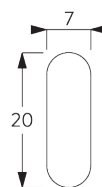

Inbouwprofiel 3 sporen

SG 10174

Inbouwprofiel 4 sporen

SG 10175

Inbouwprofiel 5 sporen

SG 2004

Verzwaringsstaaf 20x7 mm

SG 2005

Verzwaringsstaaf 40x5 mm

SG 10230

Alu trekwagen (alu of wit)

C. HOE TE METEN

- A: Systeembreedte
- B: Systeemhoogte
- C: Afstand tussen vloer en onderkant stof
- D: Koordhoogte
- E: Safety Retainer SG 10731 min. 150 cm boven de vloer