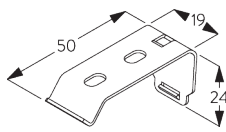

Bevestigingspunten

B. PLAFOND- PLAATSING

Spanner SG 3003

SG 3003
Spanner

Steun SG 10137

SG 10137
Steun 3/4/5 kanalen

Steun	SG 10123	SG 10124
SG 10137	X	X

**C. WAND-
PLAATSING**

Smart Fix

Smart Fix SG 11200 - SG 11204:
Schroef SG 10395 (M4x6) nodig.

Square Smart Fix SG 11210 - SG 11214:
Schroef SG 10395 (M4x6) nodig.

Universal Smart Fix 11154 - SG 11156:
Schroef SG 10492 (M4x8) nodig.