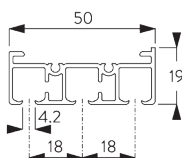

B. PROFIEL

Profielinformatie

SG 10123

Profiel 3 sporen