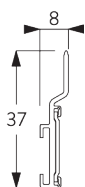

Inbouwprofiel 3 sporen

SG 10174

Inbouwprofiel 4 sporen

SG 10175

Inbouwprofiel 5 sporen

SG 2004

Verzwaringsstaaf 20x7 mm

SG 2005

Verzwaringsstaaf 40x5 mm

SG 10230

Alu trekwagen (alu of wit)

C. HOE TE METEN

- A: Systeembreedte
- B: Systeemhoogte
- C: Afstand tussen vloer en onderkant stof
- D: Koordhoogte
- E: Safety Retainer SG 10731 min. 150 cm boven de vloer