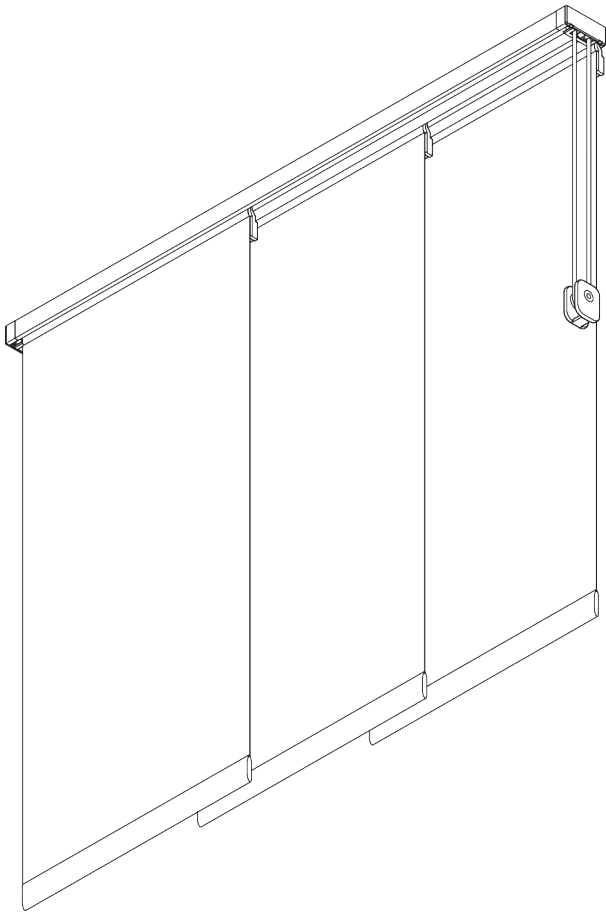

SG 2710

PRODUCTINFORMATIE

- **Bediening:** koord
- **Groep:** S - L
- **Installatie:** plafond-, wandplaatsing of inbouw
- **Kleuren:** wit gelakt RAL 9016 of aluminium geanodiseerd, andere kleuren op aanvraag
- **Stoffen:** zie Silent Gliss stoffencollectie

Kenmerken:

- 2-componenten (2C) roller technologie
- Soepele en geruisloze werking
- Aluminium trekwegens

SYSTEEMINFORMATIE

A. SYSTEEM- AFMETINGEN

6 m

4 m

max. 2 kg per m

B. PROFIEL