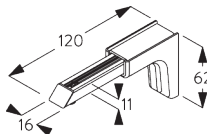

SG 10137
Steun 3/4/5 kanalen

SG 10395
Schroef M4x6

SG 10492
Schroef M4x8

SG 11200
Smart Fix 60 mm

SG 11201
Smart Fix 80 mm

SG 11202
Smart Fix 100 mm

SG 11203
Smart Fix 120 mm

SG 11204
Smart Fix 150 mm

SG 11210
Square Smart Fix 60 mm

SG 11211
Square Smart Fix 80 mm

SG 11212
Square Smart Fix 100 mm

SG 11213
Square Smart Fix 120 mm

SG 11214
Square Smart Fix 150 mm

SG 11154
Universal Smart Fix, 120 mm

SG 11155
Universal Smart Fix, 150 mm

SG 11156
Universal Smart Fix, 200 mm

D. INBOUW

Inbouwprofiel SG 10173 - SG 10175

Per bevestigingspunt is er een klem SG 10157 nodig.
Bezoek onze Silent Gliss website voor gedetailleerde
installatie informatie.

SG 10157
Klemstuk

SG 10173
Inbouwprofiel 3 sporen

SG 10174
Inbouwprofiel 4 sporen

SG 10175
Inbouwprofiel 5 sporen

SYSTEEMOPTIES

A. PANEEL VERDELING

1-delig pakket
Opmerking: punt = vast paneel

2-delig pakket
Opmerking: punt = vast paneel