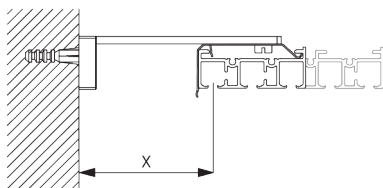

Bevestigingspunten

B. PLAFOND- PLAATSING

Spanner SG 3003

SG 3003
Spanner

Steun SG 10137

SG 10137
Steun 3/4/5 kanalen

Steun	SG 10123	SG 10124
SG 10137	X	X

**C. WAND-
PLAATSING**

Smart Fix

Smart Fix SG 11200 - SG 11204:
Schroef SG 10395 (M4x6) nodig.

Square Smart Fix SG 11210 - SG 11214:
Schroef SG 10395 (M4x6) nodig.

Universal Smart Fix 11154 - SG 11156:
Schroef SG 10492 (M4x8) nodig.