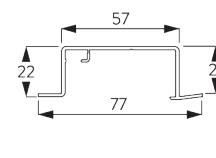

SG 10173

Inbouwprofiel 3 sporen