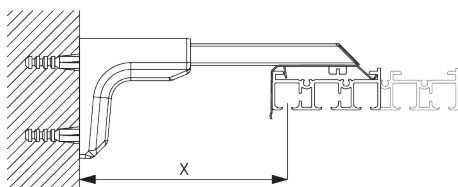

Bevestigingspunten

B. PLAFOND- PLAATSING

Spanner SG 3003

SG 3003
Spanner

Steun SG 10137

SG 10137
Steun 3/4/5 kanalen

Steun	SG 10123	SG 10124
SG 10137	X	X

**C. WAND-
PLAATSING**

Smart Fix

Smart Fix SG 11200 - SG 11204:
Schroef SG 10395 (M4x6) nodig.

Square Smart Fix SG 11210 - SG 11214:
Schroef SG 10395 (M4x6) nodig.

Universal Smart Fix 11154 - SG 11156:
Schroef SG 10492 (M4x8) nodig.