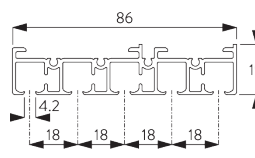

SG 10125

Profiel 5 sporen