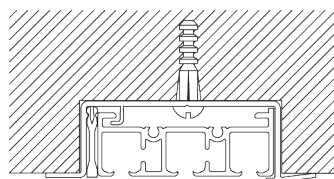

SG 11210
Square Smart Fix 60 mm

SG 11211
Square Smart Fix 80 mm

SG 11212
Square Smart Fix 100 mm

SG 11213
Square Smart Fix 120 mm

SG 11214
Square Smart Fix 150 mm

SG 11154
Universal Smart Fix, 120 mm

SG 11155
Universal Smart Fix, 150 mm

SG 11156
Universal Smart Fix, 200 mm

D. INBOUW

Inbouwprofiel SG 10173 - SG 10175

Per bevestigingspunt is er een klem SG 10157 nodig.
Bezoek onze Silent Gliss website voor gedetailleerde
installatie informatie.

SG 10157
Klemstuk

SG 10173
Inbouwprofiel 3 sporen

SG 10174
Inbouwprofiel 4 sporen

SG 10175
Inbouwprofiel 5 sporen

SYSTEEMOPTIES

A. PANEEL VERDELING

1-delig pakket
Opmerking: punt = vast paneel

2-delig pakket
Opmerking: punt = vast paneel