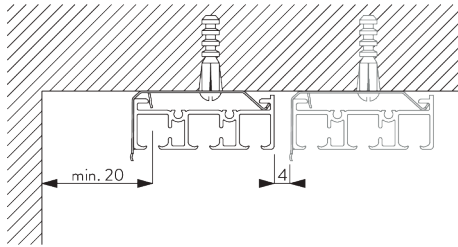

Afmetingen panelen

- A: Aan te raden paneelbreedte: 500 - 1200 mm
- B: Overlapping: min. 50 mm

INSTALLATIE

A. INSTALLATIE INFORMATIE

Bezoek onze *Silent Gliss* website voor gedetailleerde installatie informatie.

Bevestigingspunten

B. PLAFOND- PLAATSING

Spanner SG 3003

SG 3003
Spanner

Steun SG 10137

SG 10137
Steun 3/4/5 kanalen

Steun	SG 10123	SG 10124
SG 10137	X	X

**C. WAND-
PLAATSING**

Smart Fix

Smart Fix SG 11200 - SG 11204:
Schroef SG 10395 (M4x6) nodig.

Square Smart Fix SG 11210 - SG 11214:
Schroef SG 10395 (M4x6) nodig.

Universal Smart Fix 11154 - SG 11156:
Schroef SG 10492 (M4x8) nodig.