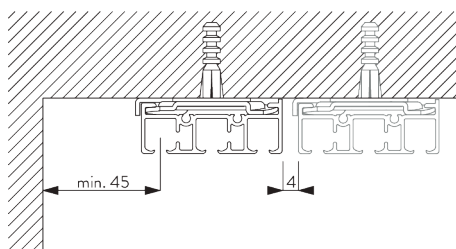

B. PLAFOND- PLAATSING

Spanner SG 3003