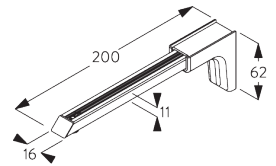

SG 10137
Steun 3/4/5 kanalen

SG 10395
Schroef M4x6

SG 10492
Schroef M4x8

SG 11200
Smart Fix 60 mm

SG 11201
Smart Fix 80 mm

SG 11202
Smart Fix 100 mm

SG 11203
Smart Fix 120 mm

SG 11204
Smart Fix 150 mm

SG 11210
Square Smart Fix 60 mm

SG 11211
Square Smart Fix 80 mm

SG 11212
Square Smart Fix 100 mm

SG 11213
Square Smart Fix 120 mm

SG 11214
Square Smart Fix 150 mm

SG 11154
Universal Smart Fix, 120 mm

SG 11155
Universal Smart Fix, 150 mm

SG 11156
Universal Smart Fix, 200 mm

D. INBOUW

Inbouwprofiel SG 10173 - SG 10175

Per bevestigingspunt is er een klem SG 10157 nodig.
Bezoek onze Silent Gliss website voor gedetailleerde
installatie informatie.

SG 10157
Klemstuk

SG 10173
Inbouwprofiel 3 sporen

SG 10174
Inbouwprofiel 4 sporen

SG 10175
Inbouwprofiel 5 sporen

SYSTEEMOPTIES

A. PANEEL VERDELING

1-delig pakket
Opmerking: punt = vast paneel

2-delig pakket
Opmerking: punt = vast paneel