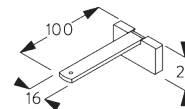

Smart Fix	X mm (SG 10123)	X mm (SG 10124)	X mm (SG 10125)
SG 11200 / SG 11210	24	24	24
SG 11201 / SG 11211	44	44	44
SG 11202 / SG 11212	64	64	64
SG 11203 / SG 11213	84	84	84
SG 11204 / SG 11214	114	114	114
SG 11154	74-102	74-102	74-102
SG 11155	104-132	104-132	104-132
SG 11156	154-182	154-182	154-182

SG 10137
Steun 3/4/5 kanalen

SG 10395
Schroef M4x6

SG 10492
Schroef M4x8

SG 11200
Smart Fix 60 mm

SG 11201
Smart Fix 80 mm

SG 11202
Smart Fix 100 mm

SG 11203
Smart Fix 120 mm

SG 11204
Smart Fix 150 mm

SG 11210
Square Smart Fix 60 mm

SG 11211
Square Smart Fix 80 mm

SG 11212
Square Smart Fix 100 mm

SG 11213
Square Smart Fix 120 mm

SG 11214
Square Smart Fix 150 mm

SG 11154
Universal Smart Fix, 120 mm

SG 11155
Universal Smart Fix, 150 mm