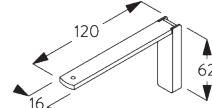

Smart Fix	X mm (SG 10123)	X mm (SG 10124)	X mm (SG 10125)
SG 11200 / SG 11210	24	24	24
SG 11201 / SG 11211	44	44	44
SG 11202 / SG 11212	64	64	64
SG 11203 / SG 11213	84	84	84
SG 11204 / SG 11214	114	114	114
SG 11154	74-102	74-102	74-102
SG 11155	104-132	104-132	104-132
SG 11156	154-182	154-182	154-182

SG 10137
Steun 3/4/5 kanalen

SG 10395
Schroef M4x6

SG 10492
Schroef M4x8

SG 11200
Smart Fix 60 mm

SG 11201
Smart Fix 80 mm

SG 11202
Smart Fix 100 mm

SG 11203
Smart Fix 120 mm

SG 11204
Smart Fix 150 mm

SG 11210
Square Smart Fix 60 mm

SG 11211
Square Smart Fix 80 mm

SG 11212
Square Smart Fix 100 mm

SG 11213
Square Smart Fix 120 mm

SG 11214
Square Smart Fix 150 mm

SG 11154
Universal Smart Fix, 120 mm

SG 11155
Universal Smart Fix, 150 mm