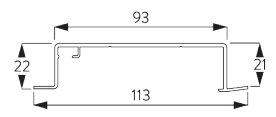

SG 11210
Square Smart Fix 60 mm

SG 11211
Square Smart Fix 80 mm

SG 11212
Square Smart Fix 100 mm

SG 11213
Square Smart Fix 120 mm

SG 11214
Square Smart Fix 150 mm

SG 11154
Universal Smart Fix, 120 mm

SG 11155
Universal Smart Fix, 150 mm

SG 11156
Universal Smart Fix, 200 mm

D. INBOUW

Inbouwprofiel SG 10173 - SG 10175

Per bevestigingspunt is er een klem SG 10157 nodig.
Bezoek onze Silent Gliss website voor gedetailleerde
installatie informatie.

SG 10157
Klemstuk

SG 10173
Inbouwprofiel 3 sporen

SG 10174
Inbouwprofiel 4 sporen

SG 10175
Inbouwprofiel 5 sporen

SYSTEEMOPTIES

A. PANEEL VERDELING

1-delig pakket
Opmerking: punt = vast paneel

2-delig pakket
Opmerking: punt = vast paneel