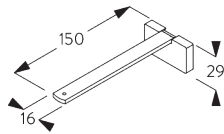

SG 11210
Square Smart Fix 60 mm

SG 11211
Square Smart Fix 80 mm

SG 11212
Square Smart Fix 100 mm

SG 11213
Square Smart Fix 120 mm

SG 11214
Square Smart Fix 150 mm

SG 11154
Universal Smart Fix, 120 mm

SG 11155
Universal Smart Fix, 150 mm

SG 11156
Universal Smart Fix, 200 mm

D. INBOUW

Inbouwprofiel SG 10173 - SG 10175

Per bevestigingspunt is er een klem SG 10157 nodig.
Bezoek onze Silent Gliss website voor gedetailleerde
installatie informatie.

SG 10157
Klemstuk

SG 10173
Inbouwprofiel 3 sporen

SG 10174
Inbouwprofiel 4 sporen

SG 10175
Inbouwprofiel 5 sporen

SYSTEEMOPTIES

A. PANEEL VERDELING

1-delig pakket
Opmerking: punt = vast paneel

2-delig pakket
Opmerking: punt = vast paneel