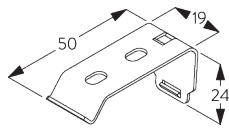

Smart Fix

Smart Fix SG 11200 - SG 11204:
Schroef SG 10395 (M4x6) nodig.

Square Smart Fix SG 11210 - SG 11214:
Schroef SG 10395 (M4x6) nodig.

Universal Smart Fix 11154 - SG 11156:
Schroef SG 10492 (M4x8) nodig.

Smart Fix	X mm (SG 10123)	X mm (SG 10124)	X mm (SG 10125)
SG 11200 / SG 11210	24	24	24
SG 11201 / SG 11211	44	44	44
SG 11202 / SG 11212	64	64	64
SG 11203 / SG 11213	84	84	84
SG 11204 / SG 11214	114	114	114
SG 11154	74-102	74-102	74-102
SG 11155	104-132	104-132	104-132
SG 11156	154-182	154-182	154-182