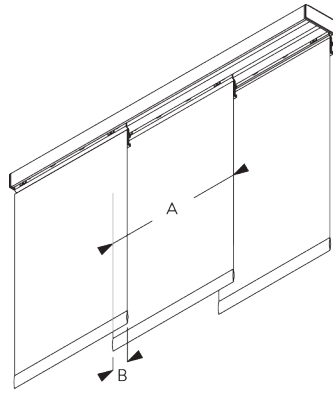

## C. HOE TE METEN

A: *Systeembreedte*

B: *Systeemhoogte*

C: *Afstand tussen vloer en onderkant stof*

## Afmetingen panelen

A: Aan te raden paneelbreedte: 500 - 1200 mm  
B: Overlapping: min. 50 mm