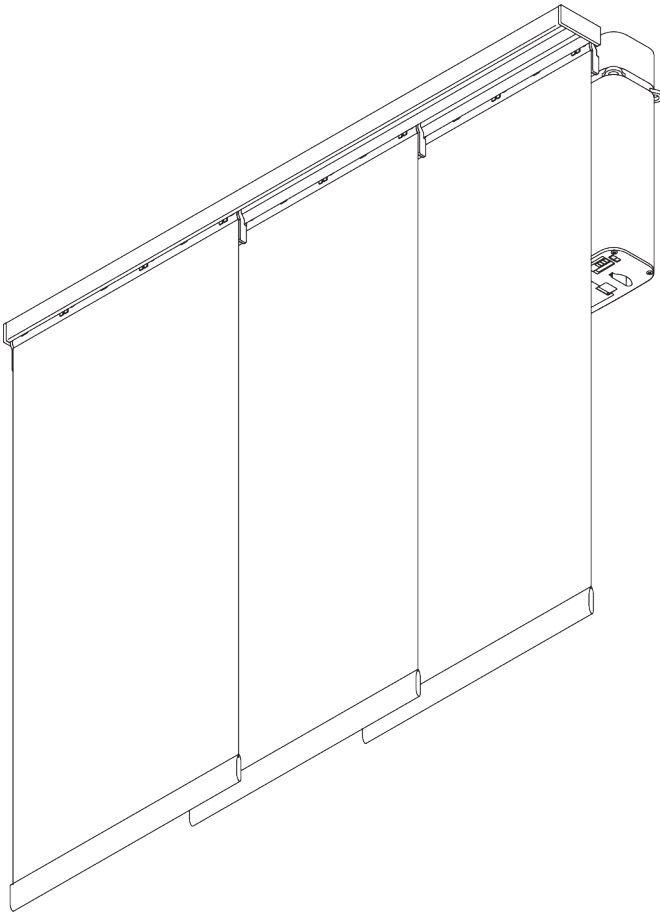

## PRODUCTINFORMATIE

- **Bediening:** elektrisch
- **Groep:** S - L
- **Installatie:** plafondplaatsing
- **Kleuren:** wit gelakt RAL 9016 of aluminium geanodiseerd, andere kleuren op aanvraag
- **Stoffen:** zie Silent Gliss stoffencollectie