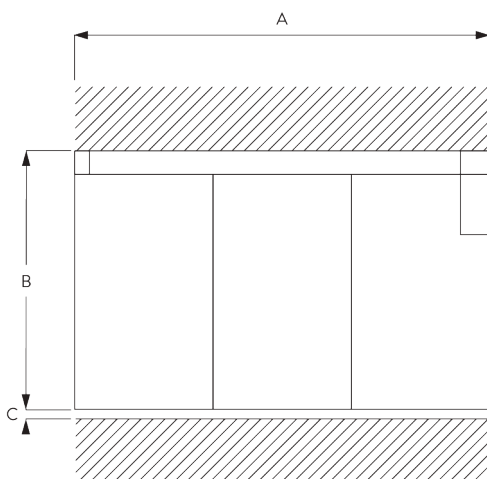

## C. HOE TE METEN

A: *Systeembreedte*

B: *Systeemhoogte*

C: *Afstand tussen vloer en onderkant stof*

## Afmetingen panelen

A: Aan te raden paneelbreedte: 500 - 1200 mm  
B: Overlapping: min. 50 mm