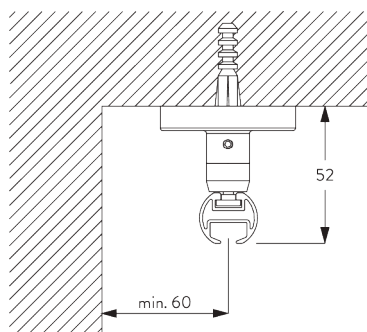

B. PLAFOND- PLAATSING

Plafondsteun SG 11668