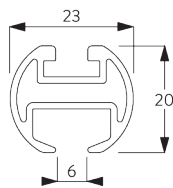

Kenmerken:

- 2-componenten (2C) glijder
- 2-componenten (2C) Wave glijder
- Bijpassende eindstukken en afstandssteunen
- Assortiment met decoratieve eindstukken
- Buigbaar

SYSTEEMINFORMATIE

A. PROFIEL

Profiel- en
buiginformatie

SG 11606

Profiel

✓ Radius:
15 cm, 20 cm, >25 cm

B. HOE TE METEN

A: *Systeembreedte zonder eindstukken*

B: *Systeemhoogte*

C: *Afstand tussen vloer en onderkant stof*

X: *Breedte eindstuk*

Y: *Hoogte eindstuk*

Afmetingen eindstukken

		23 mm	
		X	Y
	SG 11602	2	23
	SG 11621	8	27
	SG 11622	14	38
	SG 11726	49	46
	SG 11727	89	37
	SG 11728	20	69
	SG 11729	18	46

INSTALLATIE

A. INSTALLATIE INFORMATIE