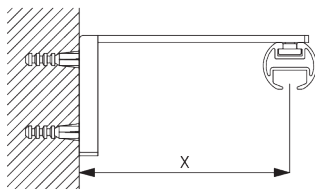

**C. WAND-
PLAATSING**

Smart Fix

Smart Fix met sleuf SG 11206 - SG 11208 en klemstuk SG 6141:

Schroef SG 10492 (M4x8) nodig.

Smart Fix	X mm
SG 11206 / SG 11216	51
SG 11207 / SG 11217	71
SG 11208 / SG 11218	91