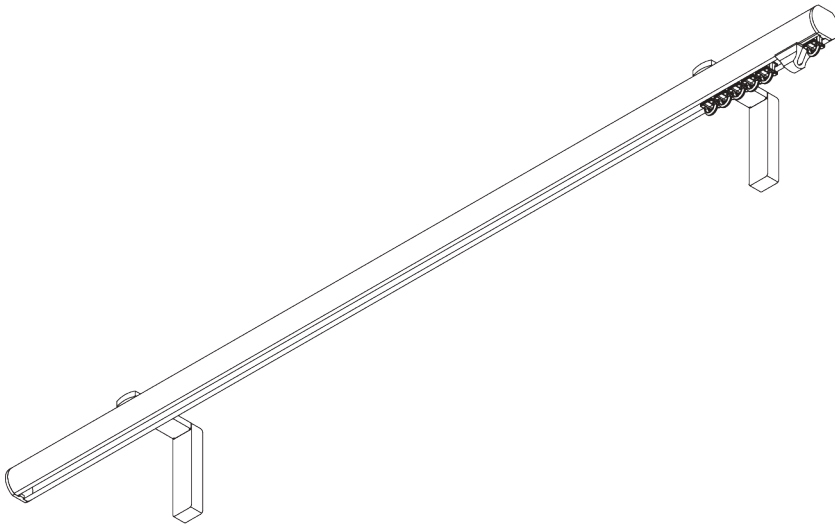

SG 7600

PRODUCTINFORMATIE

- **Bediening:** hand
- **Groep:** S
- **Installatie:** plafond- of wandplaatsing
- **Kleuren:** wit gelakt RAL 9016, diverse kleuren / afwerkingen
- **Stoffen:** zie Silent Gliss stoffencollectie

Kenmerken:

- 2-componenten (2C) glijder
- 2-componenten (2C) Wave glijder
- Bijpassende eindstukken en afstandssteunen
- Assortiment met decoratieve eindstukken
- Buigbaar

SYSTEEMINFORMATIE

A. PROFIEL

Profiel- en
buiginformatie

SG 11606

Profiel

✓ Radius:
15 cm, 20 cm, >25 cm

B. HOE TE METEN

A: *Systeembreedte zonder eindstukken*

B: *Systeemhoogte*

C: *Afstand tussen vloer en onderkant stof*

X: *Breedte eindstuk*