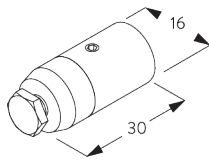

Pendel SG 6175

SG 6175
Pendel, 30 mm