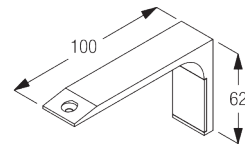

SG 11217
Square Smart Fix met sleuf
80 mm

SG 11218
Square Smart Fix met sleuf
100 mm

Afstandssteen SG 11669

Schroef SG 10492 (M4x8) nodig.
Alleen aanbevolen voor rechte systemen.

SG 6141
Klemstuk

SG 10492
Schroef M4x8