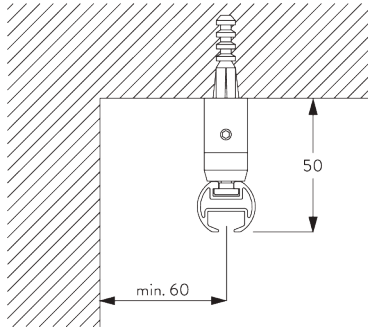

Y: *Hoogte eindstuk*

Afmetingen eindstukken

		23 mm	
		X	Y
	SG 11602	2	23
	SG 11621	8	27
	SG 11622	14	38
	SG 11726	49	46
	SG 11727	89	37
	SG 11728	20	69
	SG 11729	18	46

INSTALLATIE

A. INSTALLATIE INFORMATIE

Bezoek onze *Silent Gliss* website voor gedetailleerde installatie informatie.

Bevestigingspunten

B. PLAFOND- PLAATSING

Plafondsteun SG 11668

SG 11668
Plafondsteun

Pendel SG 6175

SG 6175
Pendel, 30 mm

**C. WAND-
PLAATSING**

Smart Fix

Smart Fix met sleuf SG 11206 - SG 11208 en klemstuk SG 6141:

Schroef SG 10492 (M4x8) nodig.

Smart Fix	X mm
SG 11206 / SG 11216	51
SG 11207 / SG 11217	71
SG 11208 / SG 11218	91

Square Smart Fix met sleuf SG 11216 - SG 11218 en klemstuk SG 6141: