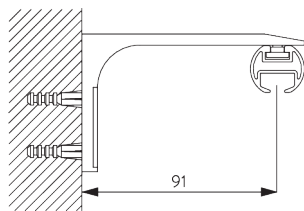

Schroef SG 10492 (M4x8) nodig.

SG 6141
Klemstuk

SG 10492
Schroef M4x8

SG 11206
Smart Fix met sleuf 60 mm

SG 11207
Smart Fix met sleuf 80 mm

SG 11208
Smart Fix met sleuf 100 mm

SG 11216
Square Smart Fix met sleuf
60 mm

SG 11217
Square Smart Fix met sleuf
80 mm

SG 11218
Square Smart Fix met sleuf
100 mm

Afstandssteen SG 11669

Schroef SG 10492 (M4x8) nodig.
Alleen aanbevolen voor rechte systemen.

SG 6141
Klemstuk

SG 10492
Schroef M4x8