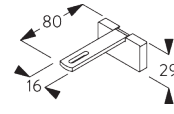

Smart Fix

Smart Fix met sleuf SG 11206 - SG 11208 en klemstuk SG 6141:

Schroef SG 10492 (M4x8) nodig.

Smart Fix	X mm
SG 11206 / SG 11216	51
SG 11207 / SG 11217	71
SG 11208 / SG 11218	91

Square Smart Fix met sleuf SG 11216 - SG 11218 en klemstuk SG 6141:

Schroef SG 10492 (M4x8) nodig.

SG 6141
Klemstuk

SG 10492
Schroef M4x8

SG 11206
Smart Fix met sleuf 60 mm

SG 11207
Smart Fix met sleuf 80 mm

SG 11208
Smart Fix met sleuf 100 mm

SG 11216
Square Smart Fix met sleuf
60 mm

SG 11217
Square Smart Fix met sleuf
80 mm

SG 11218
Square Smart Fix met sleuf
100 mm

Afstandssteen SG 11669

Schroef SG 10492 (M4x8) nodig.
Alleen aanbevolen voor rechte systemen.

SG 6141
Klemstuk

SG 10492
Schroef M4x8