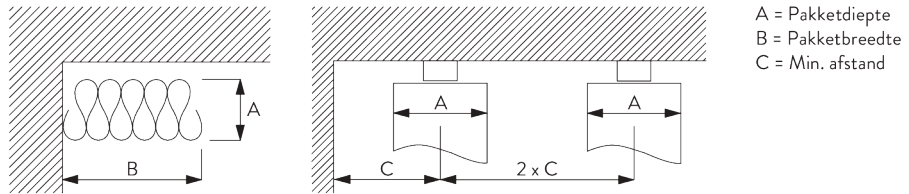

SG 10075

SG 10076

Pakketdiepte Wave - 2C glijder (standaard onderdelen)

2C Wave glijder SG 11302	Pockets tussen haken	Stofvloeite	Pakketdiepte A	Pakketbreedte B*	Min. afstand C
80	6	~2.1	140	180 per meter	90
80	7	~2.3	160	180 per meter	100