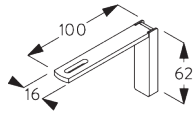

Schroef SG 10492 (M4x8) nodig.

SG 6141
Klemstuk

SG 10492
Schroef M4x8

SG 11206
Smart Fix met sleuf 60 mm

SG 11207
Smart Fix met sleuf 80 mm

SG 11208
Smart Fix met sleuf 100 mm

SG 11216
Square Smart Fix met sleuf
60 mm

SG 11217
Square Smart Fix met sleuf
80 mm

SG 11218
Square Smart Fix met sleuf
100 mm

Afstandssteen SG 11669

Schroef SG 10492 (M4x8) nodig.
Alleen aanbevolen voor rechte systemen.

SG 6141
Klemstuk

SG 10492
Schroef M4x8