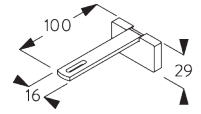

Schroef SG 10492 (M4x8) nodig.

SG 6141
Klemstuk

SG 10492
Schroef M4x8

SG 11206
Smart Fix met sleuf 60 mm

SG 11207
Smart Fix met sleuf 80 mm

SG 11208
Smart Fix met sleuf 100 mm

SG 11216
Square Smart Fix met sleuf
60 mm

SG 11217
Square Smart Fix met sleuf
80 mm

SG 11218
Square Smart Fix met sleuf
100 mm

Afstandssteen SG 11669

Schroef SG 10492 (M4x8) nodig.
Alleen aanbevolen voor rechte systemen.

SG 6141
Klemstuk

SG 10492
Schroef M4x8