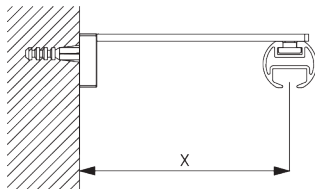

Square Smart Fix met sleuf SG 11216 - SG 11218 en klemstuk SG 6141:

Schroef SG 10492 (M4x8) nodig.