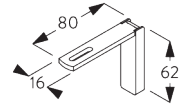

Schroef SG 10492 (M4x8) nodig.

SG 6141
Klemstuk

SG 10492
Schroef M4x8

SG 11206
Smart Fix met sleuf 60 mm

SG 11207
Smart Fix met sleuf 80 mm

SG 11208
Smart Fix met sleuf 100 mm

SG 11216
Square Smart Fix met sleuf
60 mm

SG 11217
Square Smart Fix met sleuf
80 mm

SG 11218
Square Smart Fix met sleuf
100 mm

Afstandssteen SG 11669

Schroef SG 10492 (M4x8) nodig.
Alleen aanbevolen voor rechte systemen.

SG 6141
Klemstuk

SG 10492
Schroef M4x8