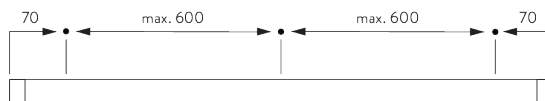

Afmetingen eindstukken

		23 mm	
		X	Y
	SG 11602	2	23
	SG 11621	8	27
	SG 11622	14	38
	SG 11726	49	46
	SG 11727	89	37
	SG 11728	20	69
	SG 11729	18	46

INSTALLATIE

A. INSTALLATIE INFORMATIE

Bezoek onze *Silent Gliss* website voor gedetailleerde installatie informatie.

Bevestigingspunten