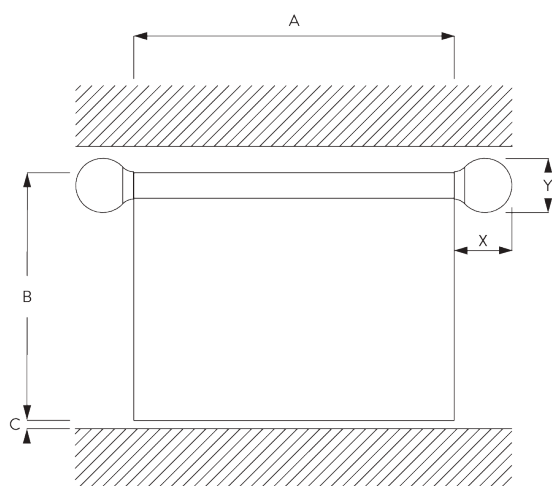

Kenmerken:

- 2-componenten (2C) glijder
- 2-componenten (2C) Wave glijder
- Bijpassende eindstukken en afstandssteunen
- Assortiment met decoratieve eindstukken
- Buigbaar

SYSTEEMINFORMATIE

A. PROFIEL

Profiel- en
buiginformatie

SG 11606

Profiel

✓ Radius:
15 cm, 20 cm, >25 cm

B. HOE TE METEN

A: *Systeembreedte zonder eindstukken*

B: *Systeemhoogte*

C: *Afstand tussen vloer en onderkant stof*

X: *Breedte eindstuk*

Y: *Hoogte eindstuk*

Afmetingen eindstukken

		23 mm	
		X	Y
	SG 11602	2	23
	SG 11621	8	27
	SG 11622	14	38
	SG 11726	49	46
	SG 11727	89	37
	SG 11728	20	69
	SG 11729	18	46

INSTALLATIE

A. INSTALLATIE INFORMATIE