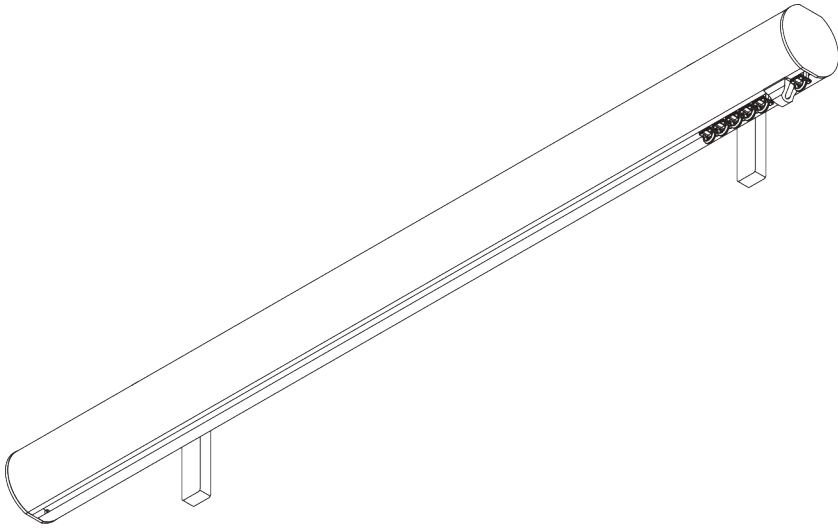

SG 7620

PRODUCTINFORMATIE

- **Bediening:** hand
- **Groep:** M - L
- **Installatie:** plafond- of wandplaatsing
- **Kleuren:** wit gelakt RAL 9016, diverse kleuren / afwerkingen
- **Stoffen:** zie Silent Gliss stoffencollectie

Kenmerken:

- 2-componenten (2C) glijder
- 2-componenten (2C) Wave glijder
- Bijpassende eindstukken en afstandssteunen
- Assortiment met decoratieve eindstukken
- Buigbaar

SYSTEEMINFORMATIE

A. PROFIEL

Profiel- en
buiginformatie

SG 11609

Profiel

Radius:
>50 cm

B. HOE TE METEN

A: *Systeembreedte zonder eindstukken*

B: *Systeemhoogte*

C: *Afstand tussen vloer en onderkant stof*

X: *Breedte eindstuk*