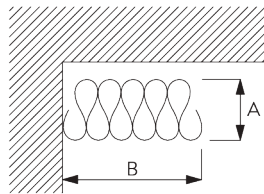

Pakketdiepte Wave - 2C glijder (standaard onderdelen)

A = Pakketdiepte
B = Pakketbreedte
C = Min. afstand

2C Wave glijder SG 11302	Pockets tussen haken	Stofvloeite	Pakketdiepte A	Pakketbreedte B*	Min. afstand C
80	6	~2.1	140	180 per meter	90
80	7	~2.3	160	180 per meter	100

2C Wave glijder SG 11303	Pockets tussen haken	Stofvloeite	Pakketdiepte A	Pakketbreedte B*	Min. afstand C
60	4	~2.1	100	230 per meter	70
60	5	~2.3	120	230 per meter	80

*Pakketbreedte B bij gebruik van optionele overlapbeugel
SG 6364 verhoogt met 95 mm per gordijn!