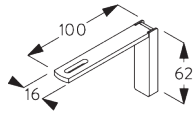

SG 6141
Klemstuk

SG 10492
Schroef M4x8

SG 11206
Smart Fix met sleuf 60 mm

SG 11207
Smart Fix met sleuf 80 mm

SG 11208
Smart Fix met sleuf 100 mm

SG 11216
Square Smart Fix met sleuf
60 mm

SG 11217
Square Smart Fix met sleuf
80 mm

SG 11218
Square Smart Fix met sleuf
100 mm

Afstandssteen SG 11669

Schroef SG 10492 (M4x8) nodig. Alleen aanbevolen voor rechte systemen.

SG 6141
Klemstuk

SG 10492
Schroef M4x8

SG 11669
Afstandssteen

DESIGN & SYSTEEMOPTIES