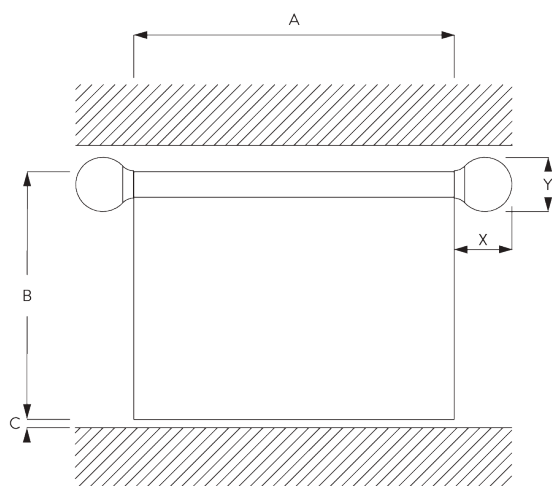

Kenmerken:

- 2-componenten (2C) glijder
- 2-componenten (2C) Wave glijder
- Bijpassende eindstukken en afstandssteunen
- Assortiment met decoratieve eindstukken
- Buigbaar

SYSTEEMINFORMATIE

A. PROFIEL

Profiel- en
buiginformatie

SG 11609

Profiel

Radius:
>50 cm

B. HOE TE METEN

A: *Systeembreedte zonder eindstukken*

B: *Systeemhoogte*

C: *Afstand tussen vloer en onderkant stof*

X: *Breedte eindstuk*

Y: *Hoogte eindstuk*

Afmetingen eindstukken

		50 mm	
		X	Y
	SG 11605	2	51
	SG 11651	10	56
	SG 11652	24	75
	SG 11776	90	85
	SG 11777	165	70
	SG 11778	32	130
	SG 11779	30	100

INSTALLATIE

A. INSTALLATIE INFORMATIE