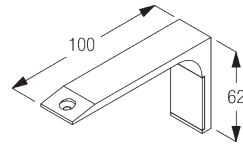

SG 11218
Square Smart Fix met sleuf
100 mm

Afstandssteen SG 11669

Schroef SG 10492 (M4x8) nodig. Alleen aanbevolen voor rechte systemen.

SG 6141
Klemstuk

SG 10492
Schroef M4x8

SG 11669
Afstandssteen

DESIGN & SYSTEEMOPTIES