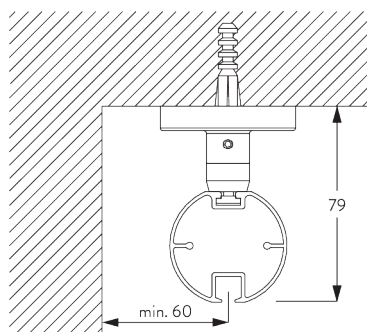

B. PLAFOND- PLAATSING

Plafondsteun SG 11668