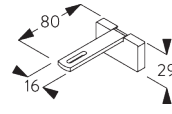

Smart Fix

Smart Fix met sleuf SG 11206 - SG 11208 en klemstuk SG 6141:

Schroef SG 10492 (M4x8) nodig.

Square Smart Fix met sleuf SG 11216 - SG 11218 en klemstuk SG 6141:

Schroef SG 10492 (M4x8) nodig.

Smart Fix	X mm
SG 11206 / SG 11216	51
SG 11207 / SG 11217	71
SG 11208 / SG 11218	91

SG 6141
Klemstuk

SG 10492
Schroef M4x8

SG 11206
Smart Fix met sleuf 60 mm

SG 11207
Smart Fix met sleuf 80 mm

SG 11208
Smart Fix met sleuf 100 mm

SG 11216
Square Smart Fix met sleuf
60 mm

SG 11217
Square Smart Fix met sleuf
80 mm

SG 11218
Square Smart Fix met sleuf
100 mm

Afstandssteen SG 11669

Schroef SG 10492 (M4x8) nodig. Alleen aanbevolen voor rechte systemen.

SG 6141
Klemstuk

SG 10492
Schroef M4x8

SG 11669
Afstandssteen

DESIGN & SYSTEEMOPTIES