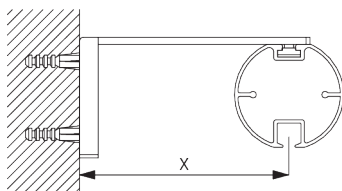

Y: *Hoogte eindstuk*

Afmetingen eindstukken

		50 mm	
		X	Y
	SG 11605	2	51
	SG 11651	10	56
	SG 11652	24	75
	SG 11776	90	85
	SG 11777	165	70
	SG 11778	32	130
	SG 11779	30	100

INSTALLATIE

A. INSTALLATIE INFORMATIE

Smart Fix

Smart Fix met sleuf SG 11206 - SG 11208 en klemstuk SG 6141:

Schroef SG 10492 (M4x8) nodig.

Square Smart Fix met sleuf SG 11216 - SG 11218 en klemstuk SG 6141:

Schroef SG 10492 (M4x8) nodig.

Smart Fix	X mm
SG 11206 / SG 11216	51
SG 11207 / SG 11217	71
SG 11208 / SG 11218	91