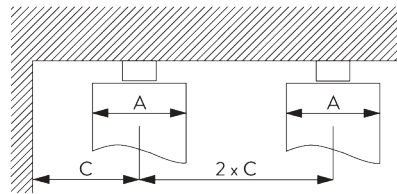

Pakketdiepte Wave - 2C glijder (standaard onderdelen)

A = Pakketdiepte
B = Pakketbreedte
C = Min. afstand

2C Wave glijder SG 11302	Pockets tussen haken	Stofvloeite	Pakketdiepte A	Pakketbreedte B*	Min. afstand C
80	6	~2.1	140	180 per meter	90
80	7	~2.3	160	180 per meter	100

2C Wave glijder SG 11303	Pockets tussen haken	Stofvloeite	Pakketdiepte A	Pakketbreedte B*	Min. afstand C
60	4	~2.1	100	230 per meter	70
60	5	~2.3	120	230 per meter	80

*Pakketbreedte B bij gebruik van optionele overlapbeugel
SG 6364 verhoogt met 95 mm per gordijn!