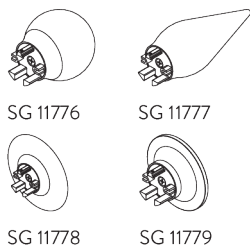

SG 11218
Square Smart Fix met sleuf
100 mm

Afstandssteen SG 11669

Schroef SG 10492 (M4x8) nodig. Alleen aanbevolen voor rechte systemen.

SG 6141
Klemstuk

SG 10492
Schroef M4x8

SG 11669
Afstandssteen

DESIGN & SYSTEEMOPTIES

A. EINDSTUKKEN

SG 11605

SG 11651

SG 11652

Eindstukken:

- SG 11605 Flush eindstuk 50 mm
- SG 11651 Stud eindstuk 50 mm
- SG 11652 Design eindstuk 50 mm

Nota:

- Zonder decoratieve eindstukken, wordt de roede standaard geleverd met de eindstukken SG 11605 (links).
- Alternatief kan u ook kiezen voor Stud eindstukken SG 11651 zonder extra kost.

B. FINIALS

Decoratieve eindstukken die op het uiteinde van de roede geplaatst worden:

- SG 11776 Ball end 50 mm
- SG 11777 Spear 50 mm
- SG 11778 Ellipse 50 mm
- SG 11779 Taper 50 mm

C. WAVE

Standaard onderdelen: