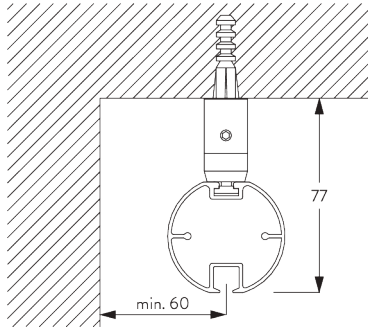

Y: *Hoogte eindstuk*

Afmetingen eindstukken

		50 mm	
		X	Y
	SG 11605	2	51
	SG 11651	10	56
	SG 11652	24	75
	SG 11776	90	85
	SG 11777	165	70
	SG 11778	32	130
	SG 11779	30	100

INSTALLATIE

A. INSTALLATIE INFORMATIE

Bezoek onze *Silent Gliss* website voor gedetailleerde installatie informatie.

Bevestigingspunten

B. PLAFOND- PLAATSING

Plafondsteun SG 11668

SG 11668
Plafondsteun

Pendel SG 6175

SG 6175
Pendel, 30 mm

**C. WAND-
PLAATSING**

Smart Fix

Smart Fix met sleuf SG 11206 - SG 11208 en klemstuk SG 6141:

Schroef SG 10492 (M4x8) nodig.

Square Smart Fix met sleuf SG 11216 - SG 11218 en klemstuk SG 6141:

Schroef SG 10492 (M4x8) nodig.

Smart Fix	X mm
SG 11206 / SG 11216	51
SG 11207 / SG 11217	71
SG 11208 / SG 11218	91