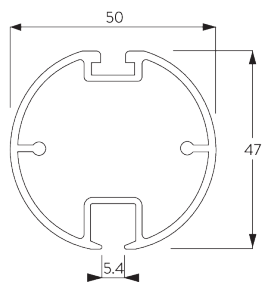

Kenmerken:

- 2-componenten (2C) glijder
- 2-componenten (2C) Wave glijder
- Bijpassende eindstukken en afstandssteunen
- Assortiment met decoratieve eindstukken
- Buigbaar

SYSTEEMINFORMATIE

A. PROFIEL

Profiel- en
buiginformatie

SG 11609

Profiel

Radius:
>50 cm

B. HOE TE METEN

A: *Systeembreedte zonder eindstukken*

B: *Systeemhoogte*

C: *Afstand tussen vloer en onderkant stof*

X: *Breedte eindstuk*

Y: *Hoogte eindstuk*

Afmetingen eindstukken

		50 mm	
		X	Y
	SG 11605	2	51
	SG 11651	10	56
	SG 11652	24	75
	SG 11776	90	85
	SG 11777	165	70
	SG 11778	32	130
	SG 11779	30	100

INSTALLATIE

A. INSTALLATIE INFORMATIE