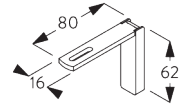

SG 11207
Smart Fix met sleuf 80 mm