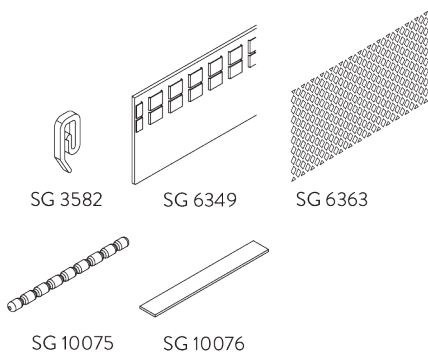

Gordijn onderdelen:

- SG 3582 Haak
- SG 6349 Transparant gordijnband
- SG 6363 Strijkband
- SG 10075 Loodveter 50 gr/m
- SG 10076 Verzwaringsstaaf