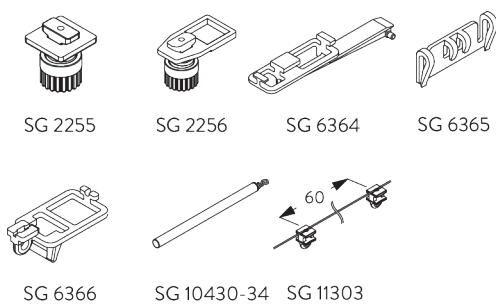

Optionele onderdelen:

- SG 2255 Rem
- SG 2256 Rem
- SG 6364 Overlapbeugel
- SG 6365 Haak
- SG 6366 Meenemer
- SG 10430-34 Metalen trekstang
- SG 11303 2-componenten Wave glijder 60 mm