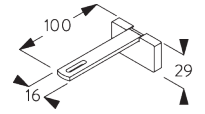

SG 6141
Klemstuk

SG 10492
Schroef M4x8

SG 11206
Smart Fix met sleuf 60 mm

SG 11207
Smart Fix met sleuf 80 mm

SG 11208
Smart Fix met sleuf 100 mm

SG 11216
Square Smart Fix met sleuf
60 mm

SG 11217
Square Smart Fix met sleuf
80 mm

SG 11218
Square Smart Fix met sleuf
100 mm

Afstandssteen SG 11669

Schroef SG 10492 (M4x8) nodig. Alleen aanbevolen voor rechte systemen.

SG 6141
Klemstuk

SG 10492
Schroef M4x8

SG 11669
Afstandssteen

DESIGN & SYSTEEMOPTIES