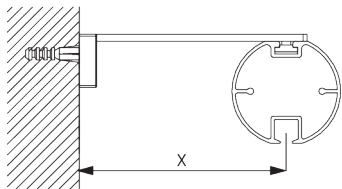

Y: *Hoogte eindstuk*

Afmetingen eindstukken

		50 mm	
		X	Y
	SG 11605	2	51
	SG 11651	10	56
	SG 11652	24	75
	SG 11776	90	85
	SG 11777	165	70
	SG 11778	32	130
	SG 11779	30	100

INSTALLATIE

A. INSTALLATIE INFORMATIE

Smart Fix

Smart Fix met sleuf SG 11206 - SG 11208 en klemstuk SG 6141:

Schroef SG 10492 (M4x8) nodig.

Square Smart Fix met sleuf SG 11216 - SG 11218 en klemstuk SG 6141:

Schroef SG 10492 (M4x8) nodig.

Smart Fix	X mm
SG 11206 / SG 11216	51
SG 11207 / SG 11217	71
SG 11208 / SG 11218	91