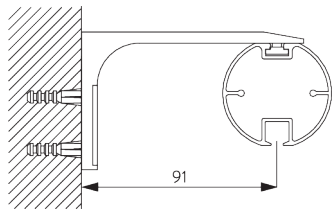

SG 6141
Klemstuk

SG 10492
Schroef M4x8

SG 11206
Smart Fix met sleuf 60 mm

SG 11207
Smart Fix met sleuf 80 mm

SG 11208
Smart Fix met sleuf 100 mm

SG 11216
Square Smart Fix met sleuf
60 mm

SG 11217
Square Smart Fix met sleuf
80 mm

SG 11218
Square Smart Fix met sleuf
100 mm

Afstandssteen SG 11669

Schroef SG 10492 (M4x8) nodig. Alleen aanbevolen voor rechte systemen.

SG 6141
Klemstuk

SG 10492
Schroef M4x8

SG 11669
Afstandssteen

DESIGN & SYSTEEMOPTIES