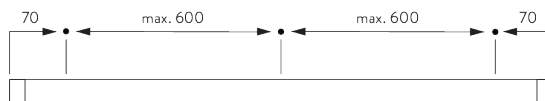

Afmetingen eindstukken

		50 mm	
		X	Y
	SG 11605	2	51
	SG 11651	10	56
	SG 11652	24	75
	SG 11776	90	85
	SG 11777	165	70
	SG 11778	32	130
	SG 11779	30	100

INSTALLATIE

A. INSTALLATIE INFORMATIE

Bezoek onze *Silent Gliss* website voor gedetailleerde installatie informatie.

Bevestigingspunten