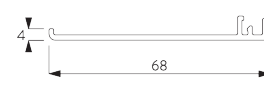

SG 11534

Afdeksluk voor koof 110 mm