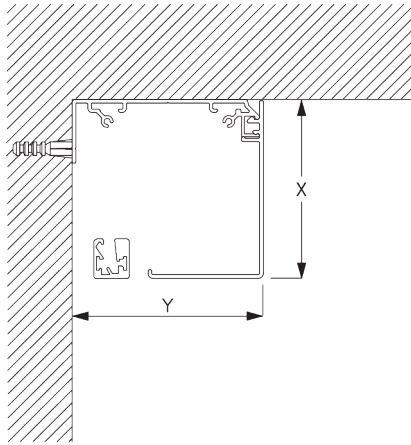

**C. WAND-  
PLAATSING**

**Steunen**

**Bevestigingsprofiel SG 10534 en spanner SG 3033 of SG 3044**

**Bevestigingsprofiel SG 10534 en clicksteun SG 10539**

**Fascia rond**

X = Fascia S 73 mm / Fascia L 110 mm

Y = Fascia S 78 mm / Fascia L 110 mm

**Fascia vierkant**

X = Fascia S 73 mm / Fascia L 110 mm

Y = Fascia S 78 mm / Fascia L 110 mm

**Profiel koof S met spanner SG 3044 / Profiel koof L met spanner SG 11180**