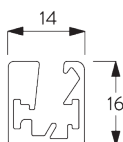

SG 11442

Verzwaringsstaaf