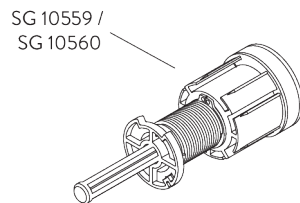

C. VERSTELBARE EINDSTOP

Instellen eindstop boven en onder.