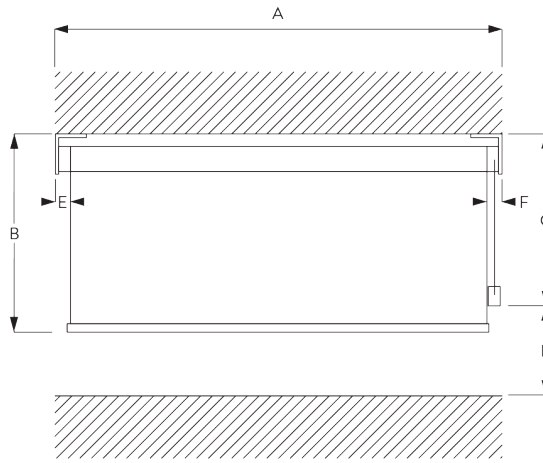

C. HOE TE METEN

incl. afdekkappen

A: *Systeembreedte incl. afdekkappen*

B: *Systeemhoogte*

C: *Kettinghoogte*

D: *Safety retainer SG 10731 min. 150 cm boven de vloer*

E: *Lichtopening: 13 mm*

F: *Lichtopening bedieningszijde: 18 mm*

Notitie:

Alle afmetingen zijn inclusief 2 mm afdekkappen per zijde!