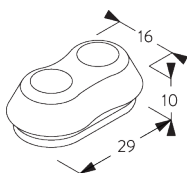

**SG 10642**  
Kabelhouder (zijgeleiding)

**SG 10643**  
Kabel ø 1.3 mm x 4.2 m (zijgeleiding)

**SG 10669**  
Lange kabelhouder voor zijgeleiding dubbel systeem

**SG 10673**  
Korte kabelhouder voor zijgeleiding dubbel systeem