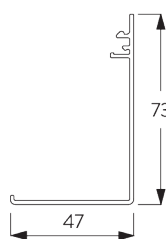

## A. SYSTEEM- AFMETINGEN

2.4 m

25 cm\*,  
Fascia / Profiel koof:  
60 cm  
\*25 - 60 cm alleen met  
bevestigingsprofiel  
SG 10534

3 m

7.2 m<sup>2</sup>

3 kg

Aanbevolen verhouding  
breedte / hoogte  
max. 1:3

Bevestigingsprofiel 110 mm

**SG 11431**

Fascia rond 73 mm

**SG 11531**

Fascia rond 110 mm

**SG 11432**

Fascia vierkant 73 mm

**SG 11532**