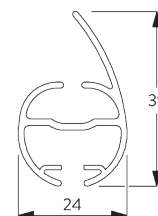

SG 4903

Verzwaringsstaaf