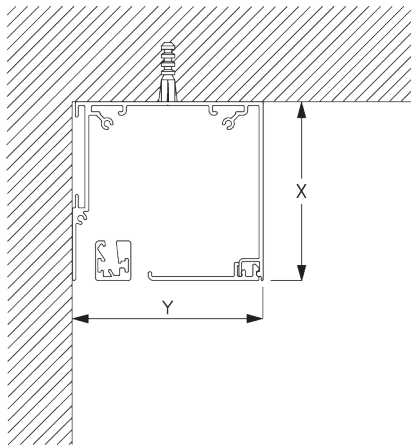

Profiel koof

X = Profiel koof S 73 mm / Profiel koof L 110 mm

Y = Profiel koof S 78 mm / Profiel koof L 110 mm

SG 3033

Spanner

SG 3044

Spanner

SG 10534

Bevestigingsprofiel

SG 10539

Clicksteun

SG 10542

Steun bedieningszijde

SG 10543

Steun

SG 10574

Afdekstuk voor steun

SG 10575

Afdekstuk voor schroef