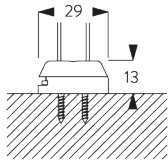

Afdekstuk voor steun

**SG 10575**

Afdekstuk voor schroef

**E. PLAATSING MET  
ZIJGELEIDING**

**Enkel systeem**

**Dubbel systeem (zij-aan-zij plaatsing)**

**SG 8235**  
Kabelhouder voor zijgeleiding kort

**SG 8236**  
Kabelhouder voor zijgeleiding lang