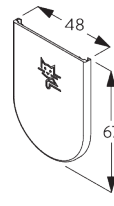

**Profiel koof**

X = Profiel koof S 73 mm / Profiel koof L 110 mm

Y = Profiel koof S min. 79 mm / Profiel koof L min. 111 mm

**SG 3033**

Spanner

**SG 3044**

Spanner

**SG 10534**

Bevestigingsprofiel

**SG 10539**

Clicksteun

**SG 10542**

Steun bedieningszijde

**SG 10543**

Steun

**SG 10574**