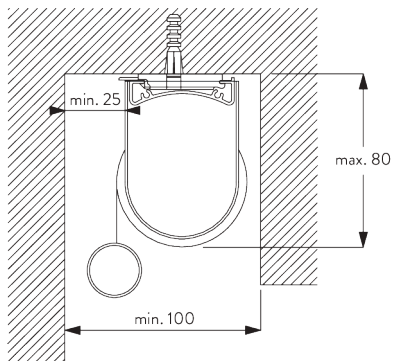

**SG 10534**

Bevestigingsprofiel

**SG 10539**

Clicksteun

**SG 10542**

Steun bedieningszijde

**SG 10543**

Steun

**SG 10574**

Afdeksstuk voor steun

**SG 10575**

Afdekstuk voor schroef

**D. INGEWERKTE  
PLAATSING**

**Steunen**

**Bevestigingsprofiel SG 10534 en spanner SG 3033 of SG 3044**

**Bevestigingsprofiel SG 10534 en clicksteun SG 10539**

**Profiel koof**

X = Profiel koof S 73 mm / Profiel koof L 110 mm

Y = Profiel koof S min. 79 mm / Profiel koof L min. 111 mm

**SG 3033**

Spanner

**SG 3044**

Spanner

**SG 10534**