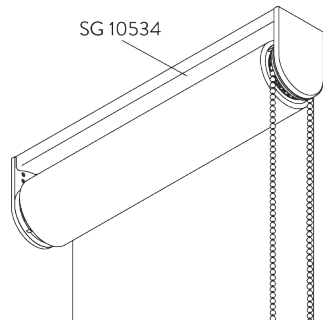

B. BEVESTIGINGS-PROFIEL