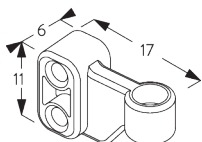

Afdekstuk voor steun

**SG 10575**

Afdekstuk voor schroef

**E. PLAATSING MET  
ZIJGELEIDING**

**Enkel systeem**

**Dubbel systeem (zij-aan-zij plaatsing)**

**SG 8235**  
Kabelhouder voor zijgeleiding kort

**SG 8236**  
Kabelhouder voor zijgeleiding lang

**SG 8237**  
Houder zijgeleiding

**SG 8249**  
Houder voor zijgeleiding

**SG 10762**  
Eindstuk voor zijgeleiding

**SG 10772**  
Eindstuk voor zijgeleiding

**SG 4944**  
Eindstuk voor zijgeleiding

**SG 10641**  
Oog voor verzwaringsstaaf met zijgeleiding

**SG 10642**  
Kabelhouder (zijgeleiding)

**SG 10643**  
Kabel ø 1.3 mm x 4.2 m (zijgeleiding)

**SG 10669**  
Lange kabelhouder voor zijgeleiding dubbel systeem

**SG 10673**  
Korte kabelhouder voor zijgeleiding dubbel systeem