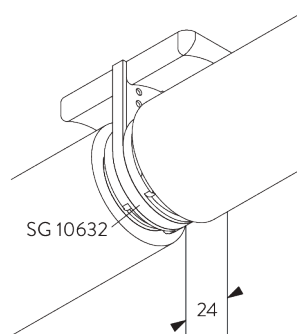

E. ZIJ-AAN-ZIJ PLAATSING VAN 2 SYSTEMEN

Bijkomende onderdelen:

- 1x SG 10632 Afdekstuk voor beide steunen