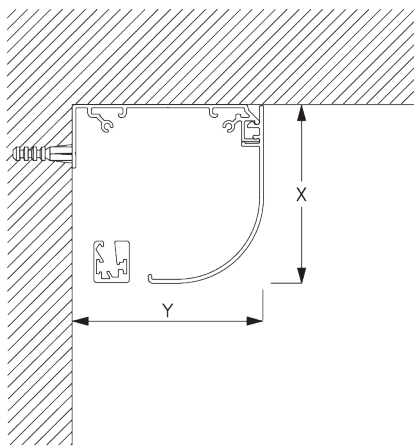

**C. WAND-  
PLAATSING**

**Steunen**

**Bevestigingsprofiel SG 10534 en spanner SG 3033 of SG 3044**

**Bevestigingsprofiel SG 10534 en clicksteun SG 10539**

**Fascia rond**

X = Fascia S 73 mm / Fascia L 110 mm

Y = Fascia S 78 mm / Fascia L 110 mm

**Fascia vierkant**

X = Fascia S 73 mm / Fascia L 110 mm

Y = Fascia S 78 mm / Fascia L 110 mm

**Profiel koof S met spanner SG 3044 / Profiel koof L met spanner SG 11180**