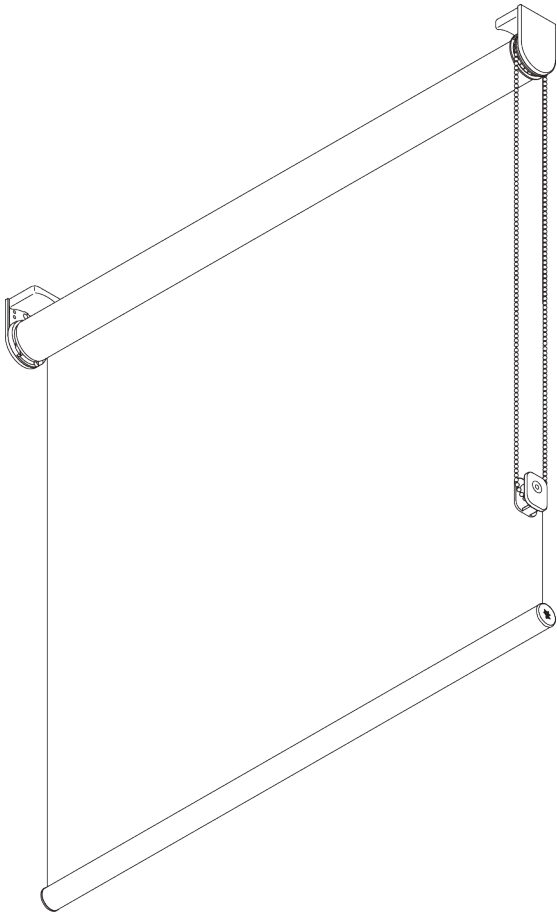

# SG 4910

---

## PRODUCTINFORMATIE

- **Bediening:** ketting
- **Groep:** S - M
- **Installatie:** plafond-, wandplaatsing of in-de-dag
- **Kleuren:** wit gelakt RAL 9016, grijs gelakt RAL 7035 of zwart gelakt RAL 9005, andere kleuren op aanvraag
- **Stoffen:** zie Silent Gliss stoffencollectie