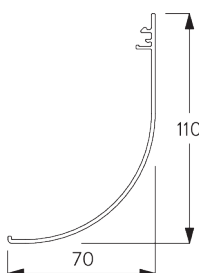

SG 11531

Fascia rond 110 mm