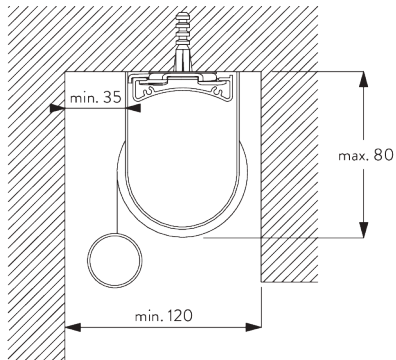

**SG 10534**

Bevestigingsprofiel

**SG 10539**

Clicksteun

**SG 10542**

Steun bedieningszijde

**SG 10543**

Steun

**SG 10574**

Afdeksstuk voor steun

**SG 10575**

Afdekstuk voor schroef

**D. INGEWERKTE  
PLAATSING**

**Steunen**

**Bevestigingsprofiel SG 10534 en spanner SG 3033 of SG 3044**

**Bevestigingsprofiel SG 10534 en clicksteun SG 10539**

**Profiel koof**

X = Profiel koof S 73 mm / Profiel koof L 110 mm

Y = Profiel koof S min. 79 mm / Profiel koof L min. 111 mm

**SG 3033**

Spanner

**SG 3044**

Spanner

**SG 10534**