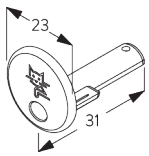

SG 10762
Eindstuk voor zijgeleiding