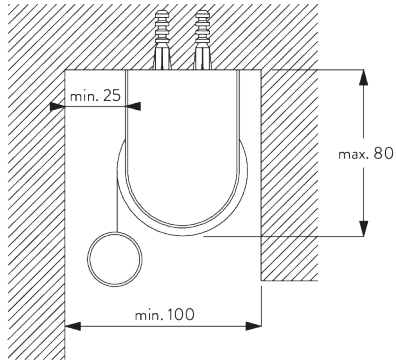

**SG 10574**

Afdeksstuk voor steun

**SG 10575**

Afdekstuk voor schroef

**D. INGEWERKTE  
PLAATSING**

**Steunen**

**Bevestigingsprofiel SG 10534 en spanner SG 3033 of SG 3044**

**Bevestigingsprofiel SG 10534 en clicksteun SG 10539**

**Profiel koof**

X = Profiel koof S 73 mm / Profiel koof L 110 mm

Y = Profiel koof S min. 79 mm / Profiel koof L min. 111 mm

**SG 3033**

Spanner

**SG 3044**

Spanner

**SG 10534**