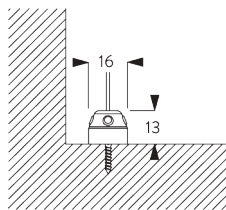

**Profiel koof**

X = Profiel koof S 73 mm / Profiel koof L 110 mm

Y = Profiel koof S min. 79 mm / Profiel koof L min. 111 mm

**SG 3033**

Spanner

**SG 3044**

Spanner

**SG 10534**

Bevestigingsprofiel

**SG 10539**

Clicksteun

**SG 10542**

Steun bedieningszijde

**SG 10543**

Steun

**SG 10574**

Afdekstuk voor steun

**SG 10575**

Afdekstuk voor schroef

**E. PLAATSING MET  
ZIJGELEIDING**

**Enkel systeem**

**Dubbel systeem (zij-aan-zij plaatsing)**

**SG 8235**  
Kabelhouder voor zijgeleiding kort

**SG 8236**  
Kabelhouder voor zijgeleiding lang