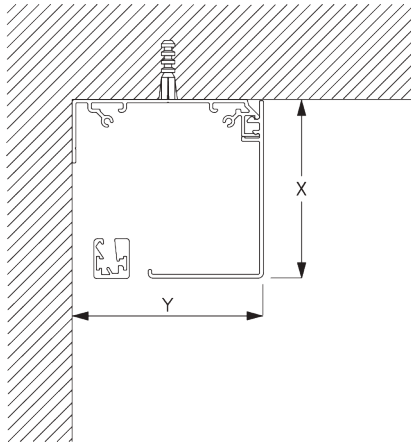

## B. PLAFOND- PLAATSING

**Steunen**

**Bevestigingsprofiel SG 10534 en spanner SG 3033 of SG 3044**

**Bevestigingsprofiel SG 10534 en clicksteun SG 10539**

**Fascia rond**

X = Fascia S 73 mm / Fascia L 110 mm

Y = Fascia S 78 mm / Fascia L 110 mm

**Fascia vierkant**

X = Fascia S 73 mm / Fascia L 110 mm

Y = Fascia S 78 mm / Fascia L 110 mm

**Profiel koof**

X = Profiel koof S 73 mm / Profiel koof L 110 mm

Y = Profiel koof S 78 mm / Profiel koof L 110 mm