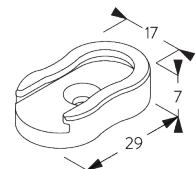

**SG 8237**  
Houder zijgeleiding

**SG 8249**  
Houder voor zijgeleiding

**SG 10762**  
Eindstuk voor zijgeleiding

**SG 10772**  
Eindstuk voor zijgeleiding

**SG 4944**  
Eindstuk voor zijgeleiding

**SG 10641**  
Oog voor verzwaringsstaaf met zijgeleiding

**SG 10642**  
Kabelhouder (zijgeleiding)

**SG 10643**  
Kabel ø 1.3 mm x 4.2 m (zijgeleiding)

**SG 10669**  
Lange kabelhouder voor zijgeleiding dubbel systeem

**SG 10673**  
Korte kabelhouder voor zijgeleiding dubbel systeem