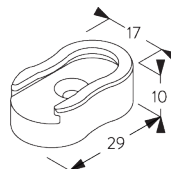

**SG 8237**  
Houder zijgeleiding

**SG 8249**  
Houder voor zijgeleiding

**SG 10762**  
Eindstuk voor zijgeleiding

**SG 10772**  
Eindstuk voor zijgeleiding

**SG 4944**  
Eindstuk voor zijgeleiding

**SG 10641**  
Oog voor verzwaringsstaaf met zijgeleiding

**SG 10642**  
Kabelhouder (zijgeleiding)

**SG 10643**  
Kabel ø 1.3 mm x 4.2 m (zijgeleiding)

**SG 10669**  
Lange kabelhouder voor zijgeleiding dubbel systeem

**SG 10673**  
Korte kabelhouder voor zijgeleiding dubbel systeem