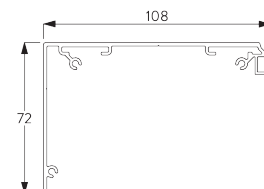

## A. SYSTEEM- AFMETINGEN

2.4 m

25 cm\*,  
Fascia / Profiel koof:  
60 cm  
\*25 - 60 cm alleen met  
bevestigingsprofiel  
SG 10534

3 m

7.2 m<sup>2</sup>

3 kg

Aanbevolen verhouding  
breedte / hoogte  
max. 1:3

Verzwaringsstaaf

**SG 11442**

Verzwaringsstaaf

**SG 10534**

Bevestigingsprofiel

**SG 11430**

Bevestigingsprofiel 73 mm

**SG 11530**