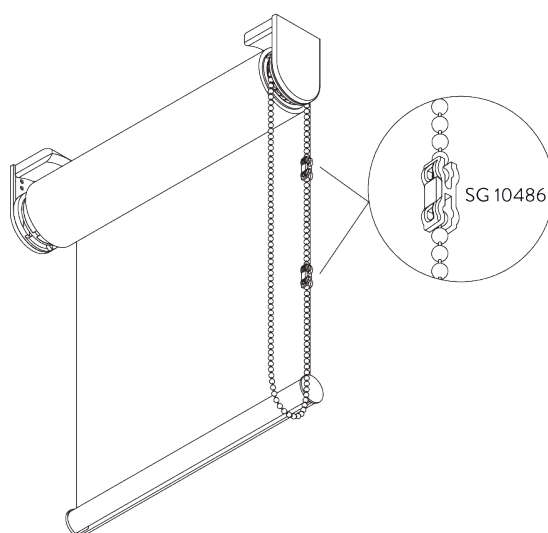

F. CHILD SAFETY

De Child Safety connector SG 10486 ontkoppeld de ketting als de trekkracht hoger is dan 6 kg.

Notitie:

- Monteer zó dat de ketting een minimale hoogte heeft van 60 cm. boven de vloer