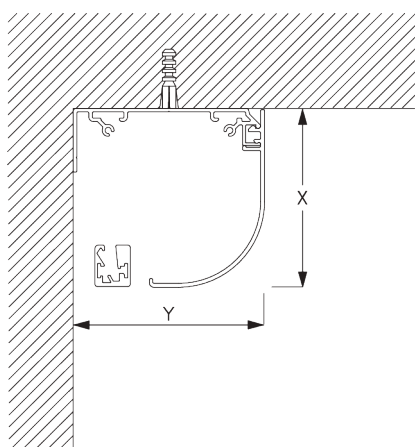

## B. PLAFOND- PLAATSING

**Steunen**

**Bevestigingsprofiel SG 10534 en spanner SG 3033 of SG 3044**

**Bevestigingsprofiel SG 10534 en clicksteun SG 10539**

**Fascia rond**

X = Fascia S 73 mm / Fascia L 110 mm

Y = Fascia S 78 mm / Fascia L 110 mm

**Fascia vierkant**

X = Fascia S 73 mm / Fascia L 110 mm

Y = Fascia S 78 mm / Fascia L 110 mm

**Profiel koof**

X = Profiel koof S 73 mm / Profiel koof L 110 mm

Y = Profiel koof S 78 mm / Profiel koof L 110 mm