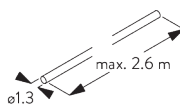

SG 10706
Kabel ø 1.3 mm x 2.6 m (zijgeleiding)