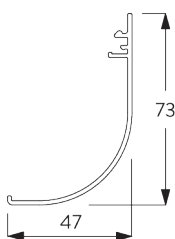

SG 11431

Fascia rond 73 mm