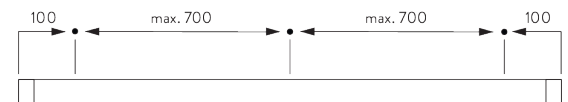

Fascia / Profiel koof & Bevestigingsprofiel SG 10534 (wand / plafond)