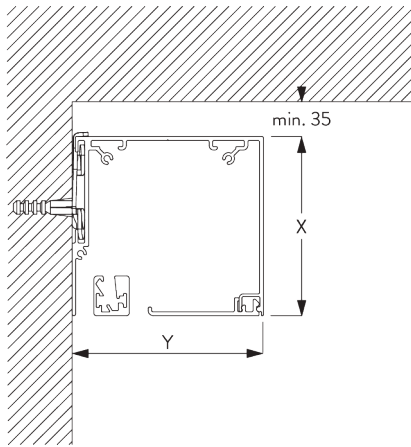

Profiel koof S met spanner SG 3044 / Profiel koof L met spanner SG 11180

X = Profiel koof S 73 mm / Profiel koof L 110 mm

Y = Profiel koof S 78 mm / Profiel koof L 110 mm

Spanner

Spanner

Spanner

Bevestigingsprofiel

SG 10539

Clicksteun

Steun bedieningszijde

Steun

Afdeksstuk voor steun