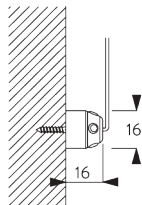

**E. PLAATSING MET
ZIJGELEIDING**