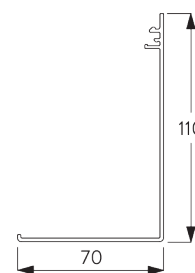

## A. SYSTEEM- AFMETINGEN

2.4 m

25 cm\*,  
Fascia / Profiel koof:  
60 cm  
\*25 - 60 cm alleen met  
bevestigingsprofiel  
SG 10534

3 m

7.2 m<sup>2</sup>

3 kg

Aanbevolen verhouding  
breedte / hoogte  
max. 1:3

Bevestigingsprofiel 110 mm

**SG 11431**

Fascia rond 73 mm

**SG 11531**

Fascia rond 110 mm

**SG 11432**

Fascia vierkant 73 mm

**SG 11532**