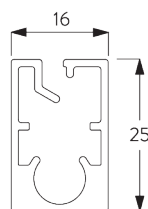

SG 10770

Verzwaringsstaaf