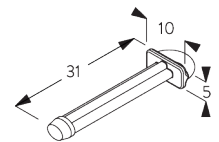

**SG 8237**  
Houder zijgeleiding

**SG 8249**  
Houder voor zijgeleiding

**SG 10762**  
Eindstuk voor zijgeleiding

**SG 10772**  
Eindstuk voor zijgeleiding

**SG 4944**  
Eindstuk voor zijgeleiding

**SG 10641**  
Oog voor verzwaringsstaaf met zijgeleiding

**SG 10642**  
Kabelhouder (zijgeleiding)

**SG 10643**  
Kabel ø 1.3 mm x 4.2 m (zijgeleiding)

**SG 10669**  
Lange kabelhouder voor zijgeleiding dubbel systeem

**SG 10673**  
Korte kabelhouder voor zijgeleiding dubbel systeem