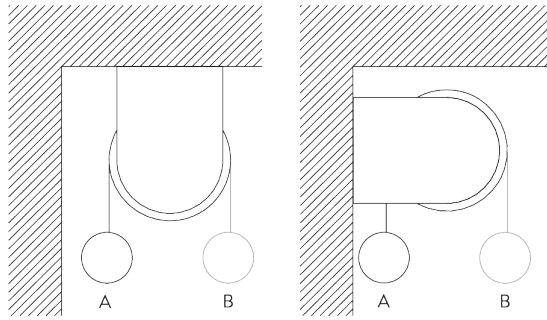

SYSTEEMOPTIES

A. AFROLLEN VAN DE STOF

A: Stof raanzijde aflopend (standaard)
B: Stof contrarollend aflopend (optie)