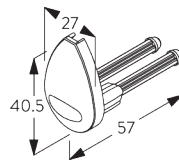

Afdekstuk voor steun

**SG 10575**

Afdekstuk voor schroef

**E. PLAATSING MET  
ZIJGELEIDING**

**Enkel systeem**

**Dubbel systeem (zij-aan-zij plaatsing)**

**SG 8235**  
Kabelhouder voor zijgeleiding kort

**SG 8236**  
Kabelhouder voor zijgeleiding lang

**SG 8237**  
Houder zijgeleiding

**SG 8249**  
Houder voor zijgeleiding

**SG 10762**  
Eindstuk voor zijgeleiding

**SG 10772**  
Eindstuk voor zijgeleiding

**SG 4944**  
Eindstuk voor zijgeleiding

**SG 10641**  
Oog voor verzwaringsstaaf met zijgeleiding

**SG 10642**  
Kabelhouder (zijgeleiding)

**SG 10643**  
Kabel ø 1.3 mm x 4.2 m (zijgeleiding)

**SG 10669**  
Lange kabelhouder voor zijgeleiding dubbel systeem

**SG 10673**  
Korte kabelhouder voor zijgeleiding dubbel systeem