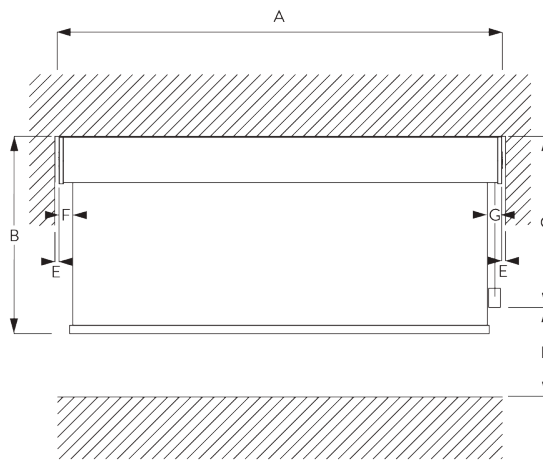

Fascia / Profiel koof

A: *Systeembreedte*

B: *Systeemhoogte*

C: *Kettinghoogte*

D: *Safety retainer SG 10731 min. 150 cm boven de vloer*

E: *Tussenruimte: min. 10 mm (bij gebruik van Afdekstuk)*

F: *Lichtopening: 15 mm*

G: *Lichtopening bedieningszijde: 21 mm*

INSTALLATIE

A. INSTALLATIE INFORMATIE

Bezoek onze Silent Gliss website voor gedetailleerde installatie informatie.