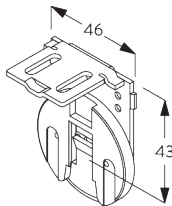

**Profiel koof**

X = Profiel koof S 73 mm / Profiel koof L 110 mm

Y = Profiel koof S min. 79 mm / Profiel koof L min. 111 mm

**SG 3033**

Spanner

**SG 3044**

Spanner

**SG 10534**

Bevestigingsprofiel

**SG 10539**

Clicksteun

**SG 10542**

Steun bedieningszijde

**SG 10543**

Steun

**SG 10574**

Afdekstuk voor steun

**SG 10575**

Afdekstuk voor schroef

**E. PLAATSING MET  
ZIJGELEIDING**

**Enkel systeem**

**Dubbel systeem (zij-aan-zij plaatsing)**

**SG 8235**  
Kabelhouder voor zijgeleiding kort

**SG 8236**  
Kabelhouder voor zijgeleiding lang