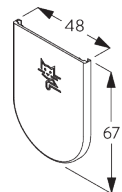

X = Profiel koof S 73 mm / Profiel koof L 110 mm

Y = Profiel koof S 78 mm / Profiel koof L 110 mm

**SG 3033**

Spanner

**SG 3044**

Spanner

**SG 11180**

Spanner

**SG 10534**

Bevestigingsprofiel

**SG 10539**

Clicksteun

**SG 10542**

Steun bedieningszijde

**SG 10543**

Steun