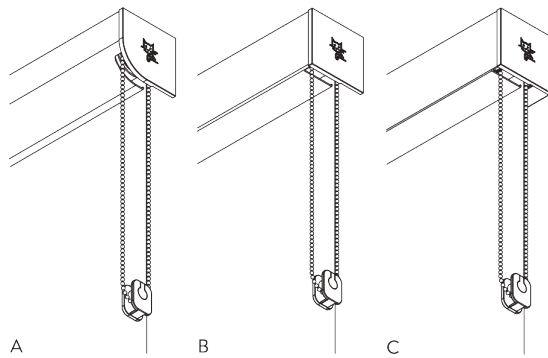

### Notitie:

- Monteer zó dat de ketting een minimale hoogte heeft van 60 cm. boven de vloer

De Child Safety Device SG 10482 ontkoppeld de ketting als de trekkracht hoger is dan 6 kg.

Notitie:

- Monteer zó dat de ketting een minimale hoogte heeft van 60 cm. boven de vloer.

## **G. FASCIA / PROFIEL** **KOOF**

- A: Fascia rond
- B: Fascia vierkant
- C: Profiel koof

Maten:

- S: 78 x 73 mm
- L: 110 x 110 mm

Notitie:

- Enkel toepasbaar bij verzwaringsstaaf SG 11442