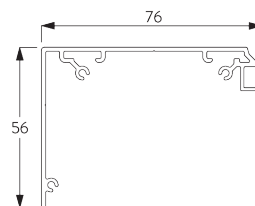

## A. SYSTEEM- AFMETINGEN

2.4 m

25 cm\*,  
Fascia / Profiel koof:  
60 cm  
\*25 - 60 cm alleen met  
bevestigingsprofiel  
SG 10534

3 m

7.2 m<sup>2</sup>

3 kg

Aanbevolen verhouding  
breedte / hoogte  
max. 1:3

Verzwaringsstaaf

**SG 11442**

Verzwaringsstaaf

**SG 10534**

Bevestigingsprofiel

**SG 11430**

Bevestigingsprofiel 73 mm

**SG 11530**