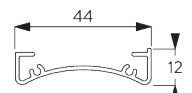

Y = Fascia S 78 mm / Fascia L 110 mm

**Fascia vierkant**

X = Fascia S 73 mm / Fascia L 110 mm

Y = Fascia S 78 mm / Fascia L 110 mm

**Profiel koof S met spanner SG 3044 / Profiel koof L met spanner SG 11180**

X = Profiel koof S 73 mm / Profiel koof L 110 mm

Y = Profiel koof S 78 mm / Profiel koof L 110 mm

**SG 3033**

Spanner

**SG 3044**

Spanner

**SG 11180**

Spanner