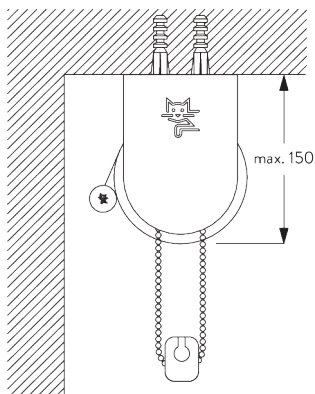

B. PLAFOND- PLAATSING