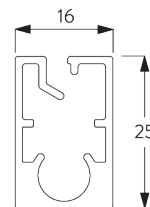

## A. SYSTEEM- AFMETINGEN

4 m

50 cm

6 m

15 m<sup>2</sup>

12.5 kg

Aanbevolen verhouding  
breedte / hoogte  
max. 1:3

## B. PROFIEL

### Profielinformatie

**SG 4929**  
Profiel ø 80 mm

**SG 10760**  
Verzwaringsstaaf

**SG 10770**  
Verzwaringsstaaf

**SG 4903**  
Verzwaringsstaaf

## C. HOE TE METEN

incl. afdekkappen

A: Systeembreedte

B: Systeemhoogte

C: Kettinghoogte

D: Safety retainer SG 10731 min. 150 cm boven de vloer

E: Lichtopening: 33 mm

F: Lichtopening bedieningszijde: 27 mm