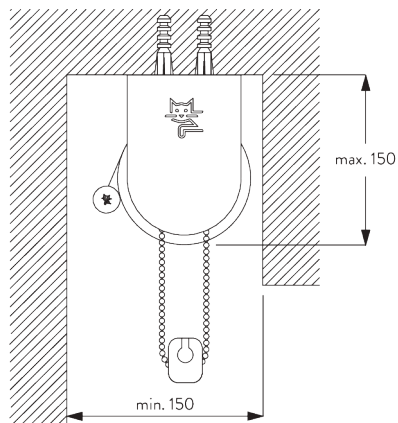

D. INGEWERKTE PLAATSING