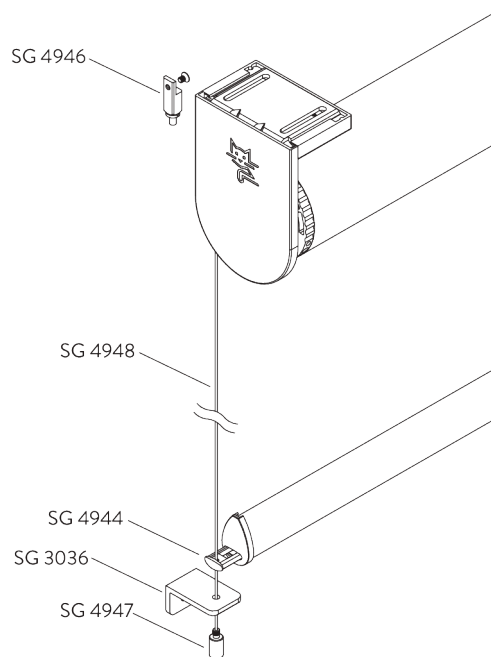

## A. SYSTEEM- AFMETINGEN

4 m

50 cm

6 m

15 m<sup>2</sup>

12.5 kg

Aanbevolen verhouding  
breedte / hoogte  
max. 1:3

## A. AFROLLEN VAN DE STOF

A

B

A

B

A: Stof raanzijde aflopend (standaard)

B: Stof contrarollend aflopend (optie)

## **B. ZIJGELEIDING**

*Bijkomende onderdelen:*

- 2x SG 3036 Hoeksteun
- 2x SG 4944 Eindstuk verzwaringsstaaf zijgeleiding
- 2x SG 4946 Bovensteun zijgeleiding
- 2x SG 4947 Ondersteun zijgeleiding
- 2x SG 4948 Spankabel  $\varnothing$  1.5 mm