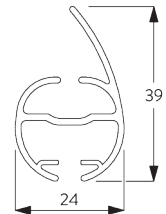

## A. SYSTEEM- AFMETINGEN

4 m

50 cm

6 m

15 m<sup>2</sup>

12.5 kg

Aanbevolen verhouding  
breedte / hoogte  
max. 1:3

### Profielinformatie

**SG 4929**  
Profiel ø 80 mm

**SG 10760**  
Verzwaringsstaaf

**SG 10770**  
Verzwaringsstaaf

**SG 4903**  
Verzwaringsstaaf

## C. HOE TE METEN

incl. afdekkappen

A: Systeembreedte

B: Systeemhoogte

C: Kettinghoogte

D: Safety retainer SG 10731 min. 150 cm boven de vloer

E: Lichtopening: 33 mm

F: Lichtopening bedieningszijde: 27 mm

Notitie:

Alle afmetingen zijn inclusief 3 mm afdekkappen per zijde!