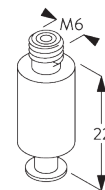

## E. PLAATSING MET ZIJGELEIDING

**SG 3036**

Steun 47 mm

**SG 4944**

Eindstuk voor zijgeleiding

**SG 4946**

Bovensteun zijgeleiding

**SG 4947**