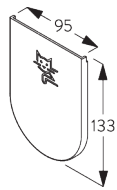

C. WAND- PLAATSING

SG 4984

Afdekstuk voor steun