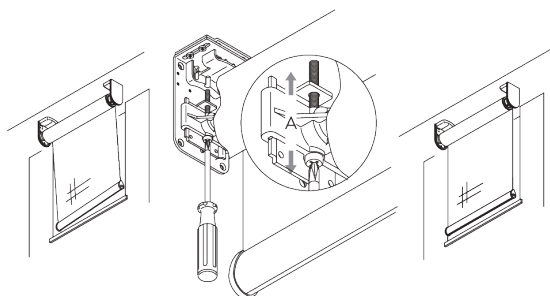

# INSTALLATIE

## A. INSTALLATIE INFORMATIE

Bezoek onze Silent Gliss website voor gedetailleerde installatie informatie.

Bevestigingspunten

Regelbare steunen  
(voor verticale  
afregeling)

Verticale afregeling van de stof ten opzichte van het raam.