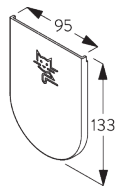

SG 4984

Afdekstuk voor steun