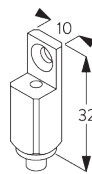

## E. PLAATSING MET ZIJGELEIDING

**SG 3036**

Steun 47 mm

**SG 4944**

Eindstuk voor zijgeleiding

**SG 4946**

Bovensteun zijgeleiding

**SG 4947**