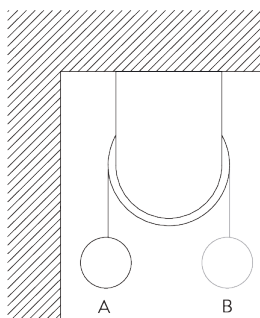

SYSTEMOPTIES

A. AFROLLEN VAN DE STOF

A

B