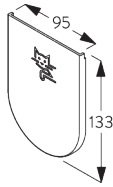

SG 4984

Afdekstuk voor steun