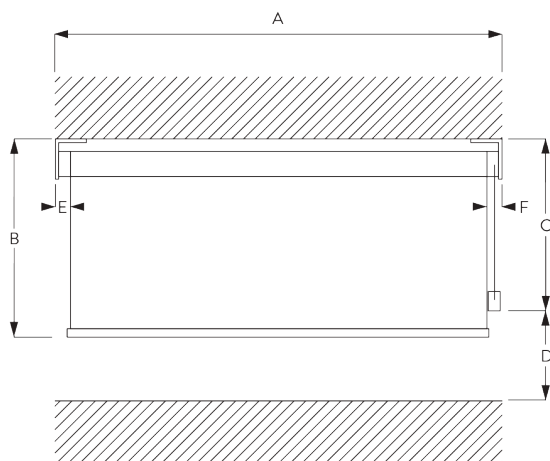

### Profielinformatie

**SG 4929**  
Profiel ø 80 mm

**SG 10760**  
Verzwaringsstaaf

**SG 10770**  
Verzwaringsstaaf

**SG 4903**  
Verzwaringsstaaf

## C. HOE TE METEN

incl. afdekkappen

A: Systeembreedte

B: Systeemhoogte

C: Kettinghoogte

D: Safety retainer SG 10731 min. 150 cm boven de vloer

E: Lichtopening: 33 mm

F: Lichtopening bedieningszijde: 27 mm