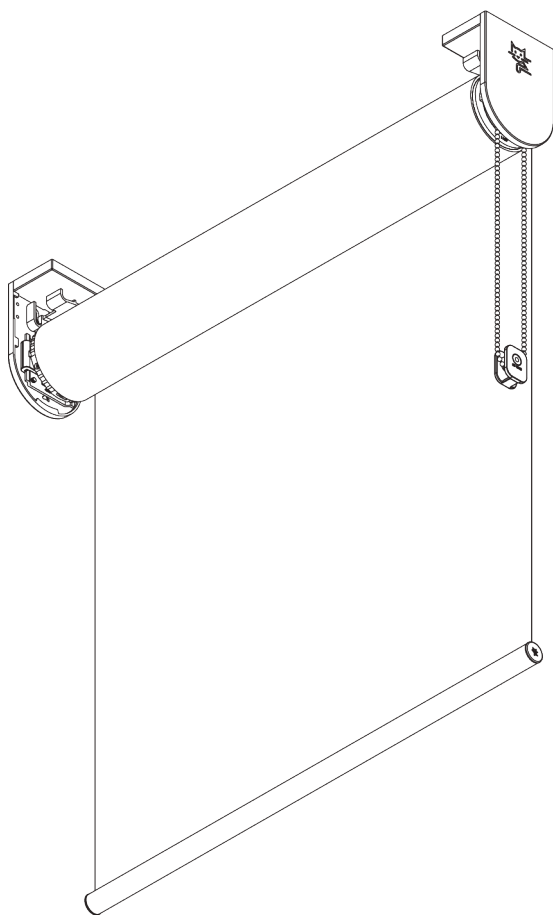

## PRODUCTINFORMATIE

- **Bediening:** ketting
- **Groep:** L
- **Installatie:** plafond-, wandplaatsing of in-de-dag
- **Kleuren:** wit gelakt RAL 9016, grijs gelakt RAL 7035 of zwart gelakt RAL 9005, andere kleuren op aanvraag
- **Stoffen:** zie Silent Gliss stoffencollectie