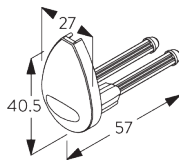

## A. SYSTEEM- AFMETINGEN

4 m

50 cm

6 m

15 m<sup>2</sup>

12.5 kg

Aanbevolen verhouding  
breedte / hoogte  
max. 1:3

### D. INGEWERKTE PLAATSING

**SG 4984**

Afdekstuk voor steun

**SG 4986**

Afdekstuk voor schroef

**SG 4988**

Steun

## E. PLAATSING MET ZIJGELEIDING

**SG 3036**

Steun 47 mm

**SG 4944**

Eindstuk voor zijgeleiding

**SG 4946**

Bovensteun zijgeleiding

**SG 4947**