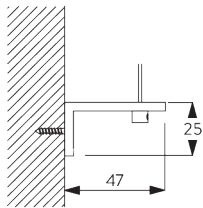

E. PLAATSING MET ZIJGELEIDING

SG 3036

Steun 47 mm