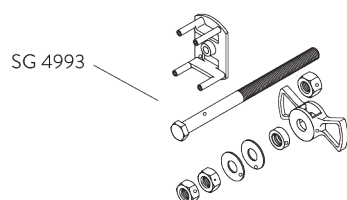

C. VERSTELBARE EINDSTOP