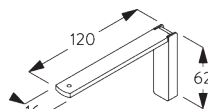

Schroef SG 10492 (M4x8) nodig.

Universal Smart Fix 11154-11156

en steun SG 3603:

Schroef SG 10277 (M4x12) nodig.

Smart Fix	X mm
SG 11200 / SG 11210	80
SG 11201 / SG 11211	100
SG 11202 / SG 11212	120
SG 11203 / SG 11213	140
SG 11204 / SG 11214	170
SG 11205 / SG 11215	220
SG 11154	132-160
SG 11155	162-190
SG 11156	212-240

SG 3603

Plafondsteun

SG 10277

Schroef M4x12

SG 10492

Schroef M4x8

SG 11200

Smart Fix 60 mm

SG 11201

Smart Fix 80 mm

SG 11202

Smart Fix 100 mm

SG 11203

Smart Fix 120 mm

SG 11204

Smart Fix 150 mm