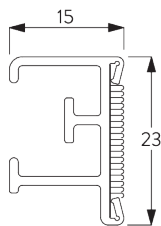

Kenmerken:

- *5:1 aandrijving*
- *Kunststof ketting*

SYSTEEMINFORMATIE

A. SYSTEEM- AFMETINGEN

4 m

6 m

8 kg

24 m²

B. PROFIEL

Profielinformatie

SG 2211

Profiel met velcro

SG 2004

Verzwaringsstaaf 20x7 mm

SG 2111

Zeshoekige staaf

SG 2135

RVS-balein geplastificeerd ø 3 mm

SG 2137

Balein glasvezel ø 4 mm

C. HOE TE METEN

A: Systeembreedte

B: Systeemhoogte

C: Kettinghoogte