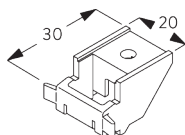

Schroef SG 10492 (M4x8) nodig.

Universal Smart Fix 11154-11156

en steun SG 3603:

Schroef SG 10277 (M4x12) nodig.

Smart Fix	X mm
SG 11200 / SG 11210	80
SG 11201 / SG 11211	100
SG 11202 / SG 11212	120
SG 11203 / SG 11213	140
SG 11204 / SG 11214	170
SG 11205 / SG 11215	220
SG 11154	132-160
SG 11155	162-190
SG 11156	212-240