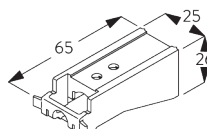

SG 3660

Steun 65 mm

Steun	X mm
SG 3655	58
SG 3660	73