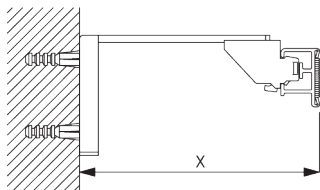

Smart Fix

Smart Fix SG 11200 - SG 11205

en steun SG 3603:

Schroef SG 10492 (M4x8) nodig.