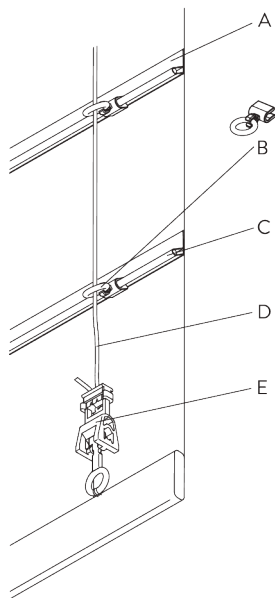

SG 11213
Square Smart Fix 120 mm

SG 11214
Square Smart Fix 150 mm

SG 11215
Square Smart Fix 200 mm

SG 11154
Universal Smart Fix, 120 mm

SG 11155
Universal Smart Fix, 150 mm

SG 11156
Universal Smart Fix, 200 mm

SYSTEEMOPTIES

A. BEVESTIGING VAN HET LINT

Type A (standaard)

- A: Lint SG 2164 / SG 3074
- B: Lint SG 2163
- C: Child safety haak SG 3164
- D: Zoom
- E: Verzwaringsstaaf SG 2004
- F: Child safety: max. afstand 200 mm