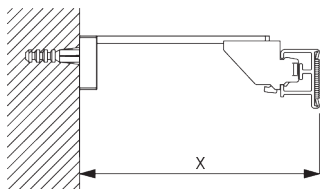

Steun 65 mm

Steun	X mm
SG 3655	58
SG 3660	73

Smart Fix

Smart Fix SG 11200 - SG 11205

en steun SG 3603:

Schroef SG 10492 (M4x8) nodig.

Square Smart Fix SG 11210 - SG 11215

en steun SG 3603: