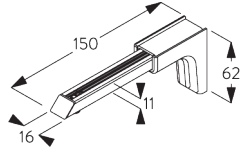

SG 11205

Smart Fix 200 mm

SG 11210

Square Smart Fix 60 mm

SG 11211

Square Smart Fix 80 mm

SG 11212

Square Smart Fix 100 mm

SG 11213
Square Smart Fix 120 mm

SG 11214
Square Smart Fix 150 mm

SG 11215
Square Smart Fix 200 mm

SG 11154
Universal Smart Fix, 120 mm

SG 11155
Universal Smart Fix, 150 mm

SG 11156
Universal Smart Fix, 200 mm

SYSTEEMOPTIES

A. BEVESTIGING VAN HET LINT

Type A (standaard)

- A: Lint SG 2164 / SG 3074
- B: Lint SG 2163
- C: Child safety haak SG 3164
- D: Zoom
- E: Verzwaringsstaaf SG 2004
- F: Child safety: max. afstand 200 mm