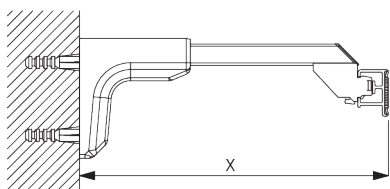

Steun 65 mm

Steun	X mm
SG 3655	58
SG 3660	73

Smart Fix

Smart Fix SG 11200 - SG 11205

en steun SG 3603:

Schroef SG 10492 (M4x8) nodig.

Square Smart Fix SG 11210 - SG 11215

en steun SG 3603:

Schroef SG 10492 (M4x8) nodig.

Universal Smart Fix 11154-11156

en steun SG 3603:

Schroef SG 10277 (M4x12) nodig.

Smart Fix	X mm
SG 11200 / SG 11210	80
SG 11201 / SG 11211	100
SG 11202 / SG 11212	120
SG 11203 / SG 11213	140
SG 11204 / SG 11214	170
SG 11205 / SG 11215	220
SG 11154	132-160
SG 11155	162-190
SG 11156	212-240