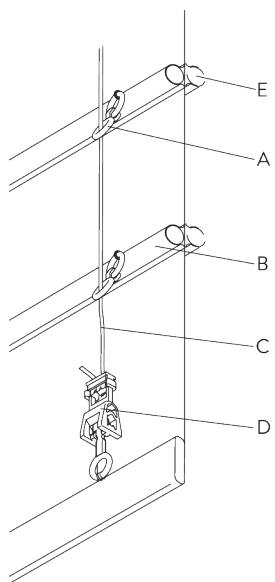

SG 11213
Square Smart Fix 120 mm

SG 11214
Square Smart Fix 150 mm

SG 11215
Square Smart Fix 200 mm

SG 11154
Universal Smart Fix, 120 mm

SG 11155
Universal Smart Fix, 150 mm

SG 11156
Universal Smart Fix, 200 mm

SYSTEEMOPTIES

A. BEVESTIGING VAN HET LINT

Type A (standaard)

- A: Lint SG 2164 / SG 3074
- B: Lint SG 2163
- C: Child safety haak SG 3164
- D: Zoom
- E: Verzwaringsstaaf SG 2004
- F: Child safety: max. afstand 200 mm

Type B (hardfold)

- A: Zoom
- B: Child Safety oog SG 3069
- C: Balein SG 2135 / SG 2137
- D: Lint SG 2163
- E: Child safety haak SG 3164

Type C (hardfold)

- A: Child safety oog SG 3161
- B: Balein SG 2135 / SG 2137
- C: Lint SG 2163
- D: Child safety haak SG 3164
- E: Optie: Balein SG 2135 / SG 2137 kan ook aan de voorzijde