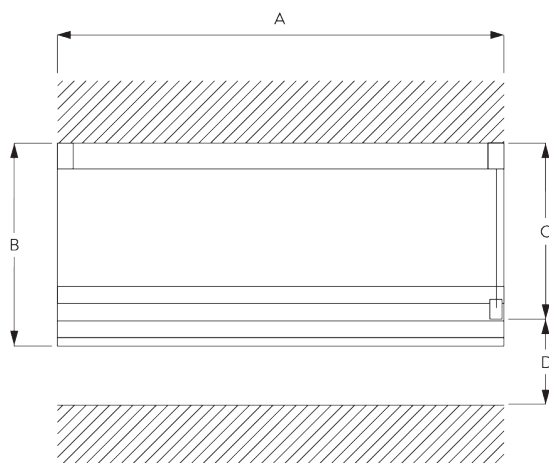

B. PROFIEL

Profielinformatie

SG 2211

Profiel met velcro

SG 2004

Verzwaringsstaaf 20x7 mm

SG 2111

Zeshoekige staaf

SG 2135

RVS-balein geplastificeerd ø 3 mm

SG 2137

Balein glasvezel ø 4 mm

C. HOE TE METEN

A: Systeembreedte

B: Systeemhoogte

C: Kettinghoogte

D: Safety retainer SG 10731 min. 150 cm boven de vloer

INSTALLATIE

A. INSTALLATIE INFORMATIE

Bezoek onze *Silent Gliss* website voor gedetailleerde installatie informatie.

Bevestigingspunten

B. PLAFOND- PLAATSING