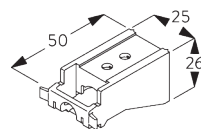

C. WAND- PLAATSING

Steun SG 3655, SG 3660

SG 3655

Steun 50 mm