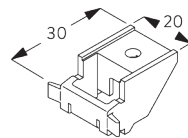

B. PLAFOND- PLAATSING

Steun SG 3603

SG 3603

Plafondsteun