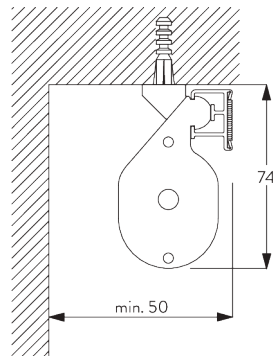

B. PLAFOND- PLAATSING

Steun SG 3603

SG 3603

Plafondsteun