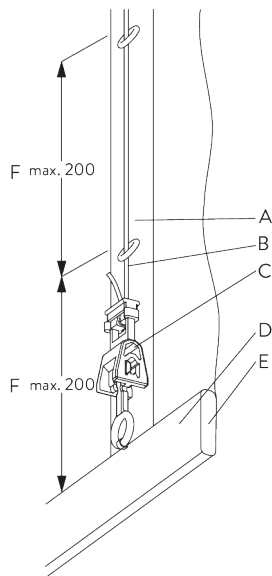

SG 11213
Square Smart Fix 120 mm

SG 11214
Square Smart Fix 150 mm

SG 11215
Square Smart Fix 200 mm

SG 11154
Universal Smart Fix, 120 mm

SG 11155
Universal Smart Fix, 150 mm

SG 11156
Universal Smart Fix, 200 mm

SYSTEEMOPTIES

A. BEVESTIGING VAN HET LINT

Type A (standaard)

- A: Lint SG 2164 / SG 3074
- B: Lint SG 2163
- C: Child safety haak SG 3164
- D: Zoom
- E: Verzwaringsstaaf SG 2004
- F: Child safety: max. afstand 200 mm