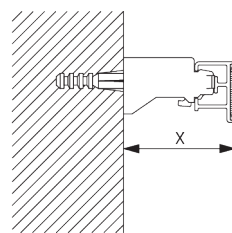

C. WAND- PLAATSING

Steun SG 3655, SG 3660

SG 3655

Steun 50 mm