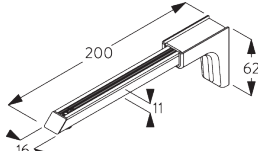

SG 11205

Smart Fix 200 mm

SG 11210

Square Smart Fix 60 mm

SG 11211

Square Smart Fix 80 mm

SG 11212

Square Smart Fix 100 mm

SG 11213
Square Smart Fix 120 mm

SG 11214
Square Smart Fix 150 mm

SG 11215
Square Smart Fix 200 mm

SG 11154
Universal Smart Fix, 120 mm

SG 11155
Universal Smart Fix, 150 mm

SG 11156
Universal Smart Fix, 200 mm

SYSTEEMOPTIES

A. BEVESTIGING VAN HET LINT

Type A (standaard)

- A: Lint SG 2164 / SG 3074
- B: Lint SG 2163
- C: Child safety haak SG 3164
- D: Zoom
- E: Verzwaringsstaaf SG 2004
- F: Child safety: max. afstand 200 mm