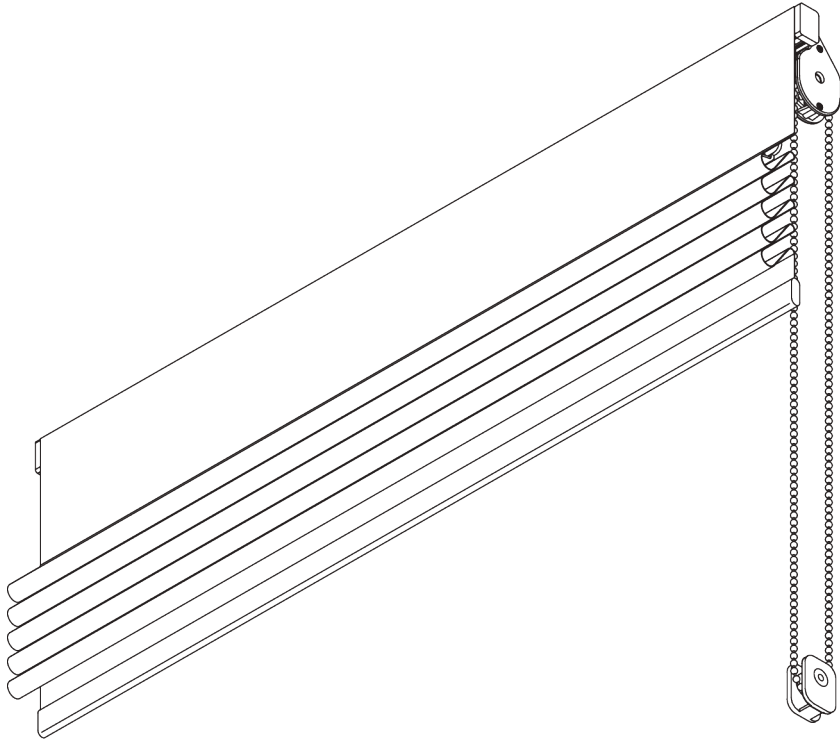

SG 2120

PRODUCTINFORMATIE

- **Bediening:** *ketting*
- **Groep:** *L*
- **Installatie:** *plafond- of wandplaatsing*
- **Kleuren:** *wit gelakt, aluminium geanodiseerd*
- **Stoffen:** *zie Silent Gliss stoffencollectie*

Kenmerken:

- *5:1 aandrijving*
- *Kunststof ketting*

SYSTEEMINFORMATIE

A. SYSTEEM- AFMETINGEN

4 m

6 m

8 kg

24 m²

B. PROFIEL

Profielinformatie

SG 2211

Profiel met velcro

SG 2004

Verzwaringsstaaf 20x7 mm

SG 2111

Zeshoekige staaf