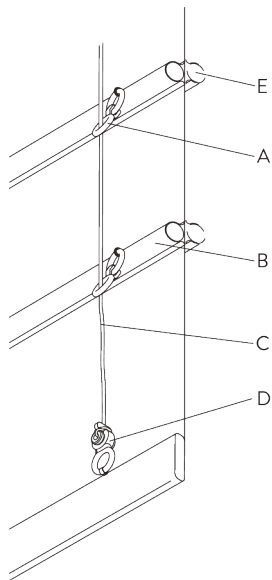

SG 11155
Universal Smart Fix, 150 mm

SG 11156
Universal Smart Fix, 200 mm

SYSTEEMOPTIES

A. BEVESTIGING VAN HET LINT

Type A (standaard)

- A: Lint SG 3074
- B: Koord SG 2216
- C: Child Safety bevestigingsset SG 3167
- D: Zoom
- E: Verzwarringsstaaf SG 2004
- F: Child Safety: max. afstand 200 mm

Type B (hardfold)

- A: Zoom
- B: Child Safety oog SG 3069
- C: Balein SG 2135
- D: Lint
- E: Child safety haak SG 3167

Type C (hardfold)

A: Child safety oog SG 3161

B: Balein SG 2135 / SG 2137

C: Lint

D: Child safety haak SG 3167