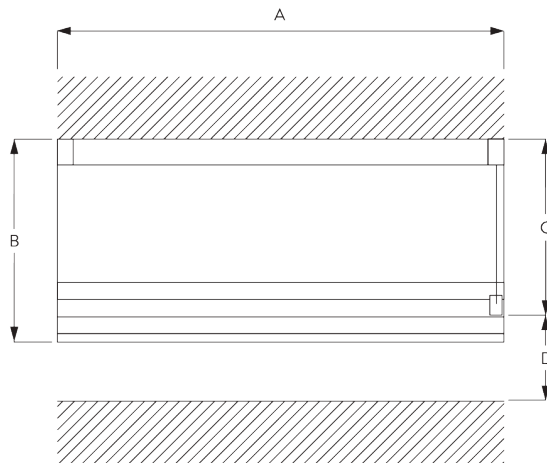

- 1:1 aandrijving
- Roestvrijstalen ketting
- Gemakkelijk te wassen / te verwisselen van de stof

SYSTEEMINFORMATIE

A. SYSTEEM- AFMETINGEN

3 m

3 m

2 kg

9 m²

B. PROFIEL

Profielinformatie

SG 2211

Profiel met velcro

SG 1003p

Profiel

SG 2004

Verzwaringsstaaf 20x7 mm

C. HOE TE METEN

A: *Systeembreedte*

B: *Systeemhoogte*

C: *Kettinghoogte*

D: *Safety retainer SG 10731 min. 150 cm boven de vloer*

INSTALLATIE

A. INSTALLATIE INFORMATIE

Bevestigingspunten

Bezoek onze *Silent Gliss* website voor gedetailleerde installatie informatie.