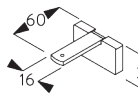

Square Smart Fix SG 11210 - SG 11215
en steun SG 3603:
 Schroef SG 10492 (M4x8) nodig.

Universal Smart Fix 11154-11156
en steun SG 3603:
 Schroef SG 10277 (M4x12) nodig.

SG 3603
 Plafondsteun

SG 10277
 Schroef M4x12

SG 10492
 Schroef M4x8

SG 11200
 Smart Fix 60 mm

SG 11201
 Smart Fix 80 mm

SG 11202
 Smart Fix 100 mm

SG 11203
 Smart Fix 120 mm

SG 11204
 Smart Fix 150 mm

SG 11205
 Smart Fix 200 mm

SG 11210
 Square Smart Fix 60 mm

SG 11211
 Square Smart Fix 80 mm

SG 11212
 Square Smart Fix 100 mm

SG 11213
 Square Smart Fix 120 mm

SG 11214
 Square Smart Fix 150 mm

SG 11215
 Square Smart Fix 200 mm

SG 11154
 Universal Smart Fix, 120 mm

SG 11155
Universal Smart Fix, 150 mm

SG 11156
Universal Smart Fix, 200 mm

SYSTEEMOPTIES

A. BEVESTIGING VAN HET LINT

Type A (standaard)

- A: Lint SG 3074
- B: Koord SG 2216
- C: Child Safety bevestigingsset SG 3167
- D: Zoom
- E: Verzwarringsstaaf SG 2004
- F: Child Safety: max. afstand 200 mm