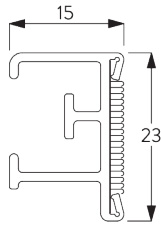

- 1:1 aandrijving
- Roestvrijstalen ketting
- Gemakkelijk te wassen / te verwisselen van de stof

SYSTEEMINFORMATIE

A. SYSTEEM- AFMETINGEN

3 m

3 m

2 kg

9 m²

B. PROFIEL

Profielinformatie

SG 2211

Profiel met velcro

SG 1003p

Profiel

SG 2004

Verzwaringsstaaf 20x7 mm

C. HOE TE METEN

A: *Systeembreedte*

B: *Systeemhoogte*

C: *Kettinghoogte*

D: *Safety retainer SG 10731 min. 150 cm boven de vloer*

INSTALLATIE

A. INSTALLATIE INFORMATIE

Bevestigingspunten

Bezoek onze *Silent Gliss* website voor gedetailleerde installatie informatie.