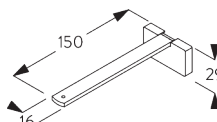

Square Smart Fix SG 11210 - SG 11215
en steun SG 3603:
 Schroef SG 10492 (M4x8) nodig.

Universal Smart Fix 11154-11156
en steun SG 3603:
 Schroef SG 10277 (M4x12) nodig.

SG 3603
 Plafondsteun

SG 10277
 Schroef M4x12

SG 10492
 Schroef M4x8

SG 11200
 Smart Fix 60 mm

SG 11201
 Smart Fix 80 mm

SG 11202
 Smart Fix 100 mm

SG 11203
 Smart Fix 120 mm

SG 11204
 Smart Fix 150 mm

SG 11205
 Smart Fix 200 mm

SG 11210
 Square Smart Fix 60 mm

SG 11211
 Square Smart Fix 80 mm

SG 11212
 Square Smart Fix 100 mm

SG 11213
 Square Smart Fix 120 mm

SG 11214
 Square Smart Fix 150 mm

SG 11215
 Square Smart Fix 200 mm

SG 11154
 Universal Smart Fix, 120 mm

SG 11155
Universal Smart Fix, 150 mm

SG 11156
Universal Smart Fix, 200 mm

SYSTEEMOPTIES

A. BEVESTIGING VAN HET LINT

Type A (standaard)

- A: Lint SG 3074
- B: Koord SG 2216
- C: Child Safety bevestigingsset SG 3167
- D: Zoom
- E: Verzwarringsstaaf SG 2004
- F: Child Safety: max. afstand 200 mm