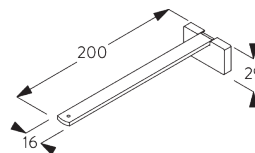

SG 10492
 Schroef M4x8

SG 11200
 Smart Fix 60 mm

SG 11201
 Smart Fix 80 mm

SG 11202
 Smart Fix 100 mm

SG 11203
 Smart Fix 120 mm

SG 11204
 Smart Fix 150 mm

SG 11205
 Smart Fix 200 mm

SG 11210
 Square Smart Fix 60 mm

SG 11211
 Square Smart Fix 80 mm

SG 11212
 Square Smart Fix 100 mm

SG 11213
 Square Smart Fix 120 mm

SG 11214
 Square Smart Fix 150 mm

SG 11215
 Square Smart Fix 200 mm

SG 11154
 Universal Smart Fix, 120 mm

SG 11155
Universal Smart Fix, 150 mm

SG 11156
Universal Smart Fix, 200 mm

SYSTEEMOPTIES

A. BEVESTIGING VAN HET LINT

Type A (standaard)

- A: Lint SG 3074
- B: Koord SG 2216
- C: Child Safety bevestigingsset SG 3167
- D: Zoom
- E: Verzwarringsstaaf SG 2004
- F: Child Safety: max. afstand 200 mm