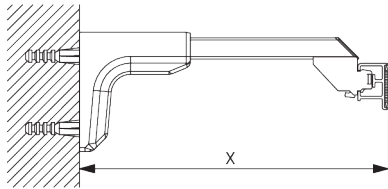

SG 3660

Steun 65 mm

Steun	X mm
SG 3655	58
SG 3660	73

Smart Fix

**Smart Fix SG 11200 - SG 11205
en steun SG 3603:**

Schroef SG 10492 (M4x8) nodig.

Smart Fix	X mm
SG 11200 / SG 11210	80
SG 11201 / SG 11211	100
SG 11202 / SG 11212	120
SG 11203 / SG 11213	140
SG 11204 / SG 11214	170
SG 11205 / SG 11215	220
SG 11154	132-160
SG 11155	162-190
SG 11156	212-240

Square Smart Fix SG 11210 - SG 11215
en steun SG 3603:
 Schroef SG 10492 (M4x8) nodig.

Universal Smart Fix 11154-11156
en steun SG 3603:
 Schroef SG 10277 (M4x12) nodig.

SG 3603
 Plafondsteun

SG 10277
 Schroef M4x12