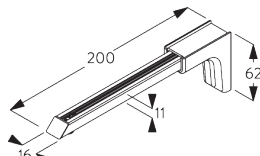

SG 11211
 Square Smart Fix 80 mm

SG 11212
 Square Smart Fix 100 mm

SG 11213
 Square Smart Fix 120 mm

SG 11214
 Square Smart Fix 150 mm

SG 11215
 Square Smart Fix 200 mm

SG 11154
 Universal Smart Fix, 120 mm

SG 11155
Universal Smart Fix, 150 mm

SG 11156
Universal Smart Fix, 200 mm

SYSTEEMOPTIES

A. BEVESTIGING VAN HET LINT

Type A (standaard)

- A: Lint SG 3074
- B: Koord SG 2216
- C: Child Safety bevestigingsset SG 3167
- D: Zoom
- E: Verzwarringsstaaf SG 2004
- F: Child Safety: max. afstand 200 mm