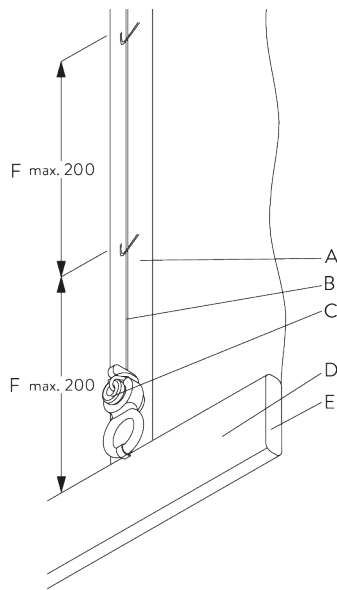

SG 11211
 Square Smart Fix 80 mm

SG 11212
 Square Smart Fix 100 mm

SG 11213
 Square Smart Fix 120 mm

SG 11214
 Square Smart Fix 150 mm

SG 11215
 Square Smart Fix 200 mm

SG 11154
 Universal Smart Fix, 120 mm

SG 11155
Universal Smart Fix, 150 mm

SG 11156
Universal Smart Fix, 200 mm

SYSTEEMOPTIES

A. BEVESTIGING VAN HET LINT

Type A (standaard)

- A: Lint SG 3074
- B: Koord SG 2216
- C: Child Safety bevestigingsset SG 3167
- D: Zoom
- E: Verzwarringsstaaf SG 2004
- F: Child Safety: max. afstand 200 mm