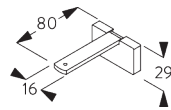

Square Smart Fix SG 11210 - SG 11215
en steun SG 3603:
 Schroef SG 10492 (M4x8) nodig.

Universal Smart Fix 11154-11156
en steun SG 3603:
 Schroef SG 10277 (M4x12) nodig.

SG 3603
 Plafondsteun

SG 10277
 Schroef M4x12

SG 10492
 Schroef M4x8

SG 11200
 Smart Fix 60 mm

SG 11201
 Smart Fix 80 mm

SG 11202
 Smart Fix 100 mm

SG 11203
 Smart Fix 120 mm

SG 11204
 Smart Fix 150 mm

SG 11205
 Smart Fix 200 mm

SG 11210
 Square Smart Fix 60 mm

SG 11211
 Square Smart Fix 80 mm

SG 11212
 Square Smart Fix 100 mm

SG 11213
 Square Smart Fix 120 mm

SG 11214
 Square Smart Fix 150 mm

SG 11215
 Square Smart Fix 200 mm

SG 11154
 Universal Smart Fix, 120 mm

SG 11155
Universal Smart Fix, 150 mm

SG 11156
Universal Smart Fix, 200 mm

SYSTEEMOPTIES

A. BEVESTIGING VAN HET LINT

Type A (standaard)

- A: Lint SG 3074
- B: Koord SG 2216
- C: Child Safety bevestigingsset SG 3167
- D: Zoom
- E: Verzwarringsstaaf SG 2004
- F: Child Safety: max. afstand 200 mm