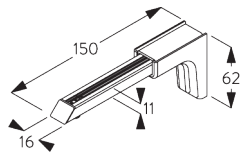

SG 11211
 Square Smart Fix 80 mm

SG 11212
 Square Smart Fix 100 mm

SG 11213
 Square Smart Fix 120 mm

SG 11214
 Square Smart Fix 150 mm

SG 11215
 Square Smart Fix 200 mm

SG 11154
 Universal Smart Fix, 120 mm

SG 11155
Universal Smart Fix, 150 mm

SG 11156
Universal Smart Fix, 200 mm

SYSTEEMOPTIES

A. BEVESTIGING VAN HET LINT

Type A (standaard)

- A: Lint SG 3074
- B: Koord SG 2216
- C: Child Safety bevestigingsset SG 3167
- D: Zoom
- E: Verzwarringsstaaf SG 2004
- F: Child Safety: max. afstand 200 mm