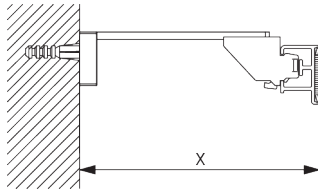

SG 3660

Steun 65 mm

Steun	X mm
SG 3655	58
SG 3660	73

Smart Fix

**Smart Fix SG 11200 - SG 11205
en steun SG 3603:**

Schroef SG 10492 (M4x8) nodig.

Smart Fix	X mm
SG 11200 / SG 11210	80
SG 11201 / SG 11211	100
SG 11202 / SG 11212	120
SG 11203 / SG 11213	140
SG 11204 / SG 11214	170
SG 11205 / SG 11215	220
SG 11154	132-160
SG 11155	162-190
SG 11156	212-240

Square Smart Fix SG 11210 - SG 11215
en steun SG 3603:
 Schroef SG 10492 (M4x8) nodig.

Universal Smart Fix 11154-11156
en steun SG 3603:
 Schroef SG 10277 (M4x12) nodig.

SG 3603
 Plafondsteun

SG 10277
 Schroef M4x12