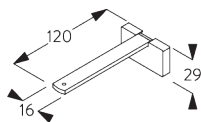

Square Smart Fix SG 11210 - SG 11215
en steun SG 3603:
 Schroef SG 10492 (M4x8) nodig.

Universal Smart Fix 11154-11156
en steun SG 3603:
 Schroef SG 10277 (M4x12) nodig.

SG 3603
 Plafondsteun

SG 10277
 Schroef M4x12

SG 10492
 Schroef M4x8

SG 11200
 Smart Fix 60 mm

SG 11201
 Smart Fix 80 mm

SG 11202
 Smart Fix 100 mm

SG 11203
 Smart Fix 120 mm

SG 11204
 Smart Fix 150 mm

SG 11205
 Smart Fix 200 mm

SG 11210
 Square Smart Fix 60 mm

SG 11211
 Square Smart Fix 80 mm

SG 11212
 Square Smart Fix 100 mm

SG 11213
 Square Smart Fix 120 mm

SG 11214
 Square Smart Fix 150 mm

SG 11215
 Square Smart Fix 200 mm

SG 11154
 Universal Smart Fix, 120 mm

SG 11155
Universal Smart Fix, 150 mm

SG 11156
Universal Smart Fix, 200 mm

SYSTEEMOPTIES

A. BEVESTIGING VAN HET LINT

Type A (standaard)

- A: Lint SG 3074
- B: Koord SG 2216
- C: Child Safety bevestigingsset SG 3167
- D: Zoom
- E: Verzwarringsstaaf SG 2004
- F: Child Safety: max. afstand 200 mm