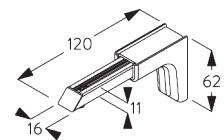

SG 11211
 Square Smart Fix 80 mm

SG 11212
 Square Smart Fix 100 mm

SG 11213
 Square Smart Fix 120 mm

SG 11214
 Square Smart Fix 150 mm

SG 11215
 Square Smart Fix 200 mm

SG 11154
 Universal Smart Fix, 120 mm

SG 11155
Universal Smart Fix, 150 mm

SG 11156
Universal Smart Fix, 200 mm

SYSTEEMOPTIES

A. BEVESTIGING VAN HET LINT

Type A (standaard)

- A: Lint SG 3074
- B: Koord SG 2216
- C: Child Safety bevestigingsset SG 3167
- D: Zoom
- E: Verzwarringsstaaf SG 2004
- F: Child Safety: max. afstand 200 mm