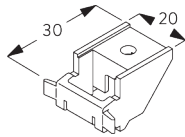

SG 3660

Steun 65 mm

Steun	X mm
SG 3655	58
SG 3660	73

Smart Fix

**Smart Fix SG 11200 - SG 11205
en steun SG 3603:**

Schroef SG 10492 (M4x8) nodig.

Smart Fix	X mm
SG 11200 / SG 11210	80
SG 11201 / SG 11211	100
SG 11202 / SG 11212	120
SG 11203 / SG 11213	140
SG 11204 / SG 11214	170
SG 11205 / SG 11215	220
SG 11154	132-160
SG 11155	162-190
SG 11156	212-240

Square Smart Fix SG 11210 - SG 11215
en steun SG 3603:
 Schroef SG 10492 (M4x8) nodig.

Universal Smart Fix 11154-11156
en steun SG 3603:
 Schroef SG 10277 (M4x12) nodig.

SG 3603
 Plafondsteun

SG 10277
 Schroef M4x12