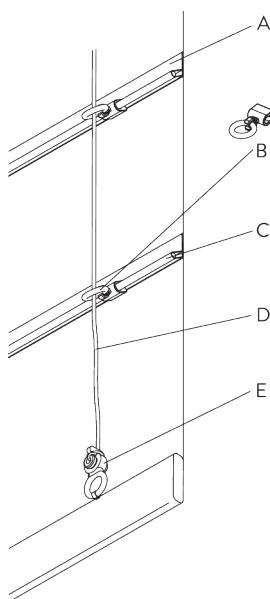

SG 11155
Universal Smart Fix, 150 mm

SG 11156
Universal Smart Fix, 200 mm

SYSTEEMOPTIES

A. BEVESTIGING VAN HET LINT

Type A (standaard)

- A: Lint SG 3074
- B: Koord SG 2216
- C: Child Safety bevestigingsset SG 3167
- D: Zoom
- E: Verzwarringsstaaf SG 2004
- F: Child Safety: max. afstand 200 mm

Type B (hardfold)

- A: Zoom
- B: Child Safety oog SG 3069
- C: Balein SG 2135
- D: Lint
- E: Child safety haak SG 3167

Type C (hardfold)

A: Child safety oog SG 3161

B: Balein SG 2135 / SG 2137

C: Lint

D: Child safety haak SG 3167