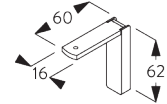

<b>Smart Fix</b>	<b>X mm</b>
SG 11200 / SG 11210	70-76
SG 11201 / SG 11211	90-96
SG 11202 / SG 11212	110-116
SG 11203 / SG 11213	130-136
SG 11204 / SG 11214	160-166
SG 11205 / SG 11215	210-216
SG 11154	126-154
SG 11155	156-184
SG 11156	206-234

**Universal Smart Fix SG 11154 - SG 11156**  
**en steun SG 2616:**  
 Schroef SG 10492 (M4x8) nodig.

**SG 2616**  
 Plafondsteun

**SG 10395**  
 Schroef M4x6

**SG 10492**  
 Schroef M4x8

**SG 11200**  
 Smart Fix 60 mm

**SG 11201**  
 Smart Fix 80 mm

**SG 11202**  
 Smart Fix 100 mm

**SG 11203**  
 Smart Fix 120 mm

**SG 11204**  
 Smart Fix 150 mm

**SG 11205**  
 Smart Fix 200 mm

**SG 11210**  
 Square Smart Fix 60 mm

**SG 11211**  
 Square Smart Fix 80 mm