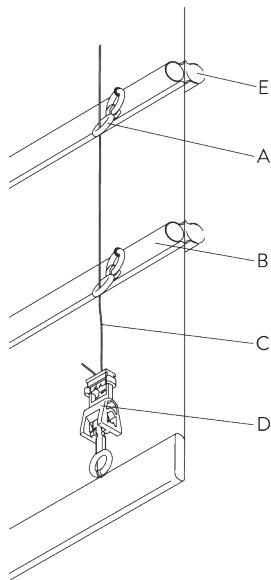

Type C (hardfold)

A: Child safety oog SG 3161

B: Balein SG 2135 / SG 2137

C: Koord SG 2216

D: Child safety haak SG 3164

E: Optie: Balein SG 2135 / SG 2137 kan ook aan de voorzijde