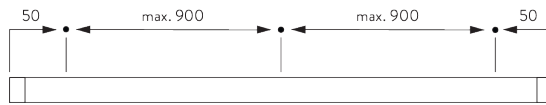

INSTALLATIE

A. INSTALLATIE INFORMATIE

Bezoek onze *Silent Gliss* website voor gedetailleerde installatie informatie.

Bevestigingspunten