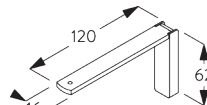

**Universal Smart Fix SG 11154 - SG 11156**  
**en steun SG 2616:**  
 Schroef SG 10492 (M4x8) nodig.

**SG 2616**  
 Plafondsteun

**SG 10395**  
 Schroef M4x6

**SG 10492**  
 Schroef M4x8

**SG 11200**  
 Smart Fix 60 mm

**SG 11201**  
 Smart Fix 80 mm

**SG 11202**  
 Smart Fix 100 mm

**SG 11203**  
 Smart Fix 120 mm

**SG 11204**  
 Smart Fix 150 mm

**SG 11205**  
 Smart Fix 200 mm

**SG 11210**  
 Square Smart Fix 60 mm

**SG 11211**  
 Square Smart Fix 80 mm