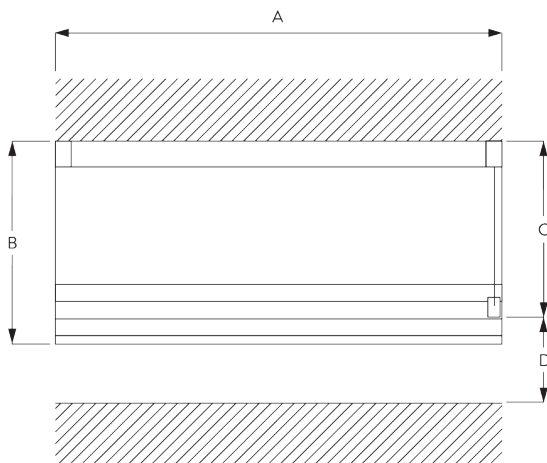

### Profielinformatie

**SG 2321**  
Profiel

**SG 8214**  
Aandrijfprofiel

**SG 2004**  
Verwaringsstaaf 20x7 mm

**SG 2135**  
RVS-balein geplastificeerd ø 3 mm

**SG 2137**  
Balein glasvezel ø 4 mm

## C. HOE TE METEN

A: *Systeembreedte*  
B: *Systeemhoogte*  
C: *Kettinghoogte*  
D: *Safety retainer SG 10731 min. 150 cm boven de vloer*