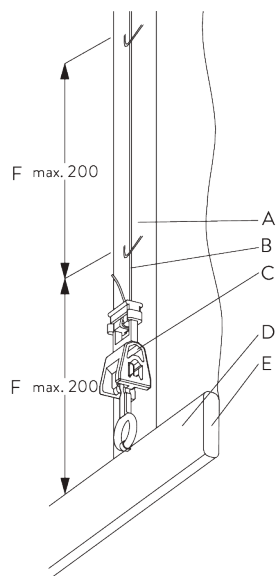

SYSTEEMOPTIES

A. BEVESTIGING VAN HET LINT

Type A (standaard)

- A: Lint SG 3074
- B: Koord SG 2216
- C: Child safety haak SG 3164
- D: Zoom
- E: Verzwaringsstaaf SG 2004
- F: Child safety: max. afstand 200 mm