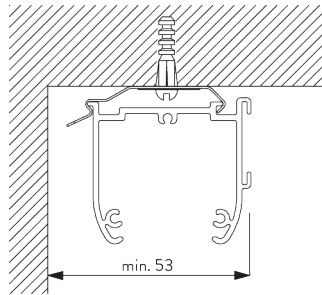

B. PLAFOND- PLAATSING

Steun SG 2616