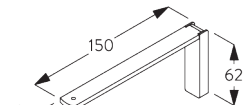

**Universal Smart Fix SG 11154 - SG 11156**  
**en steun SG 2616:**  
 Schroef SG 10492 (M4x8) nodig.

**SG 2616**  
 Plafondsteun

**SG 10395**  
 Schroef M4x6

**SG 10492**  
 Schroef M4x8

**SG 11200**  
 Smart Fix 60 mm

**SG 11201**  
 Smart Fix 80 mm

**SG 11202**  
 Smart Fix 100 mm

**SG 11203**  
 Smart Fix 120 mm

**SG 11204**  
 Smart Fix 150 mm

**SG 11205**  
 Smart Fix 200 mm

**SG 11210**  
 Square Smart Fix 60 mm

**SG 11211**  
 Square Smart Fix 80 mm