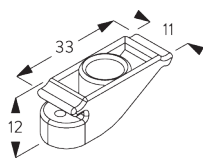

**SG 11212**  
 Square Smart Fix 100 mm

**SG 11213**  
 Square Smart Fix 120 mm

**SG 11214**  
 Square Smart Fix 150 mm

**SG 11215**  
 Square Smart Fix 200 mm

**SG 11154**  
 Universal Smart Fix, 120 mm

**SG 11155**  
 Universal Smart Fix, 150 mm

**SG 11156**  
 Universal Smart Fix, 200 mm

**Steun SG 2343**

**SG 2343**

Wandsteun 46 mm

**D. PLAATSING MET**  
**ZIJGELEIDING**

**SG 2338**

Draadhouder

**SG 8235**

Kabelhouder voor zijgeleiding  
kort

**SG 8236**

Kabelhouder voor zijgeleiding  
lang

**SG 8237**

Houder zijgeleiding  
lang

**SG 8249**

Houder voor zijgeleiding

**SG 10120**