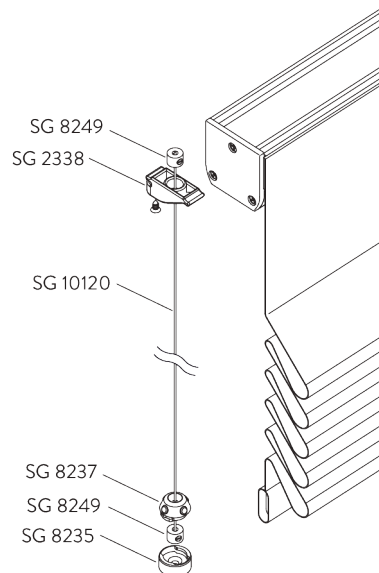

### Type C (hardfold)

A: Child safety oog SG 3161

B: Balein SG 2135 / SG 2137

C: Koord SG 2216

D: Child safety haak SG 3164

E: Optie: Balein SG 2135 / SG 2137 kan ook aan de voorzijde

## B. ZIJGELEIDING

Bijkomende onderdelen:

- 2x SG 2338 Kabelhouder zijgeleiding
- 2x SG 8235 kabelhouder zijgeleiding kort
- 2x SG 8237 Houder zijgeleiding
- 4x SG 8249 Houder zijgeleiding
- 2x SG 10120 Kabel  $\varnothing$  0.9 mm