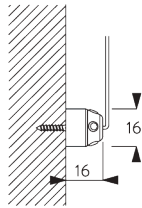

**SG 11212**  
 Square Smart Fix 100 mm

**SG 11213**  
 Square Smart Fix 120 mm

**SG 11214**  
 Square Smart Fix 150 mm

**SG 11215**  
 Square Smart Fix 200 mm

**SG 11154**  
 Universal Smart Fix, 120 mm

**SG 11155**  
 Universal Smart Fix, 150 mm

**SG 11156**  
 Universal Smart Fix, 200 mm

**Steun SG 2343**

**SG 2343**

Wandsteun 46 mm

**D. PLAATSING MET**  
**ZIJGELEIDING**

**SG 2338**

Draadhouder

**SG 8235**