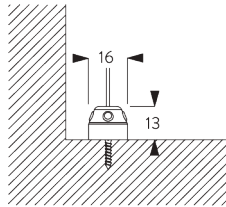

**SG 11212**  
 Square Smart Fix 100 mm

**SG 11213**  
 Square Smart Fix 120 mm

**SG 11214**  
 Square Smart Fix 150 mm

**SG 11215**  
 Square Smart Fix 200 mm

**SG 11154**  
 Universal Smart Fix, 120 mm

**SG 11155**  
 Universal Smart Fix, 150 mm

**SG 11156**  
 Universal Smart Fix, 200 mm

**Steun SG 2343**

**SG 2343**

Wandsteun 46 mm

**D. PLAATSING MET**  
**ZIJGELEIDING**

**SG 2338**

Draadhouder

**SG 8235**