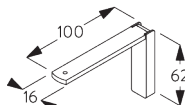

**Universal Smart Fix SG 11154 - SG 11156**  
**en steun SG 2616:**  
 Schroef SG 10492 (M4x8) nodig.

**SG 2616**  
 Plafondsteun

**SG 10395**  
 Schroef M4x6

**SG 10492**  
 Schroef M4x8

**SG 11200**  
 Smart Fix 60 mm

**SG 11201**  
 Smart Fix 80 mm

**SG 11202**  
 Smart Fix 100 mm

**SG 11203**  
 Smart Fix 120 mm

**SG 11204**  
 Smart Fix 150 mm

**SG 11205**  
 Smart Fix 200 mm

**SG 11210**  
 Square Smart Fix 60 mm

**SG 11211**  
 Square Smart Fix 80 mm