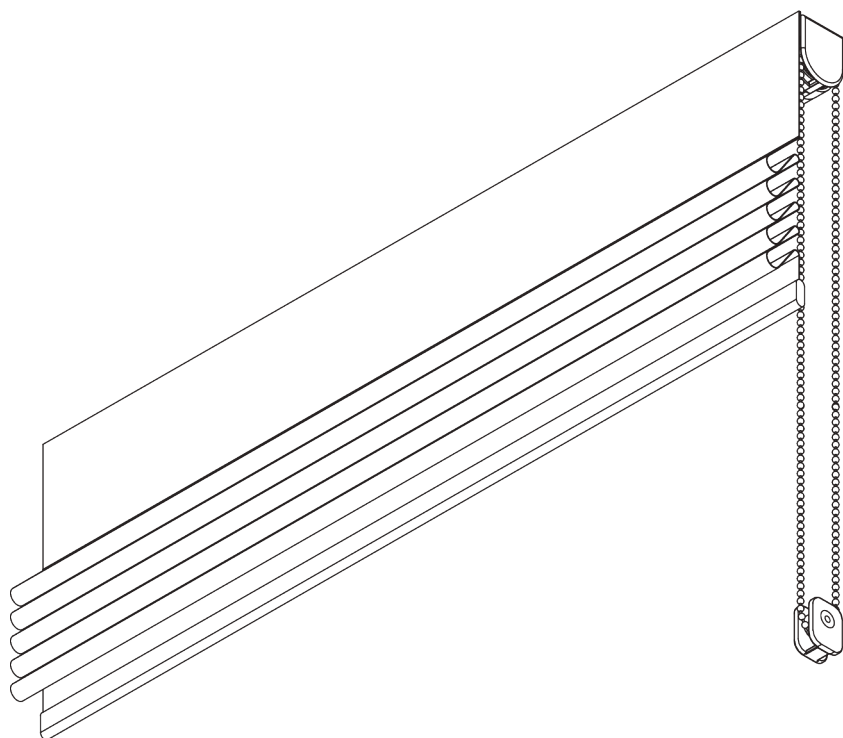

## PRODUCTINFORMATIE

- **Bediening:** ketting
- **Groep:** S - M
- **Installatie:** plafond- of wandplaatsing
- **Kleuren:** wit gelakt RAL 9016
- **Stoffen:** zie Silent Gliss stoffencollectie