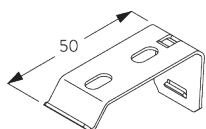

**C. WAND-
PLAATSING**

Steun SG 2363

SG 2363

Steun 68 mm

Smart Fix

**Smart Fix SG 11200 - SG 11204
en steun SG 2521:**

Schroef SG 10395 (M4x6) nodig.

**Square Smart Fix SG 11210 - SG 11214
en steun SG 2521:**

Schroef SG 10395 (M4x6) nodig.

**Universal Smart Fix SG 11154 - SG 11156
en steun SG 2521:**

Schroef SG 10492 (M4x8) nodig.

Smart Fix	X mm
SG 11200 / SG 11210	80-84
SG 11201 / SG 11211	100-104
SG 11202 / SG 11212	120-124
SG 11203 / SG 11213	140-144
SG 11204 / SG 11214	170-174
SG 11154	134-162
SG 11155	164-192
SG 11156	214-242

SG 2521

Plafondsteun

SG 10395

Schroef M4x6

SG 10492

Schroef M4x8

SG 11200

Smart Fix 60 mm