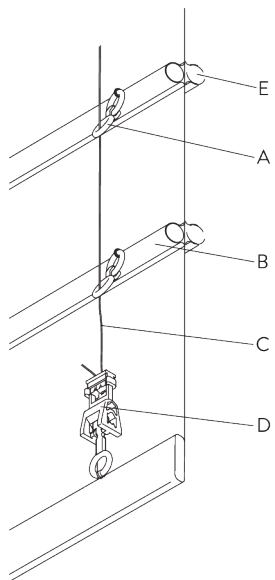

Type B (hardfold)

- A: Zoom
- B: Child Safety oog SG 3069
- C: Balein SG 2135
- D: Koord SG 2216
- E: Child safety haak SG 3164

Type C (hardfold)

- A: Child safety oog SG 3161
- B: Balein SG 2135 / SG 2137
- C: Koord SG 2216
- D: Child safety haak SG 3164
- E: Optie: Balein SG 2135 / SG 2137 kan ook aan de voorzijde

B. VERVANGEN VAN DE BATTERIJEN

A

B

C

D