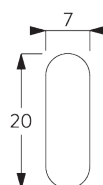

### Profielinformatie

**SG 2351**

Profiel

**SG 2352**

Aandrijfprofiel

**SG 2004**

Verwaringsstaaf 20x7 mm

**SG 2135**

## C. HOE TE METEN

A: Systembreedte  
B: Systemhoogte