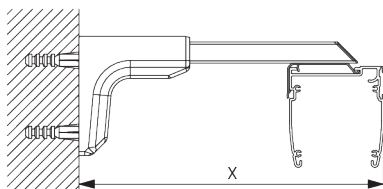

### Steun SG 2521

**SG 2521**  
Plafondsteun

**C. WAND-  
PLAATSING**

**Steun SG 2363**

**SG 2363**

Steun 68 mm

**Smart Fix**

**Smart Fix SG 11200 - SG 11204  
en steun SG 2521:**

Schroef SG 10395 (M4x6) nodig.

**Square Smart Fix SG 11210 - SG 11214  
en steun SG 2521:**

Schroef SG 10395 (M4x6) nodig.

**Universal Smart Fix SG 11154 - SG 11156  
en steun SG 2521:**

Schroef SG 10492 (M4x8) nodig.