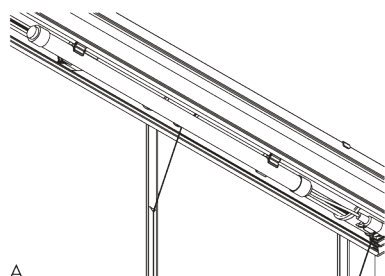

B. VERVANGEN VAN DE BATTERIJEN

A