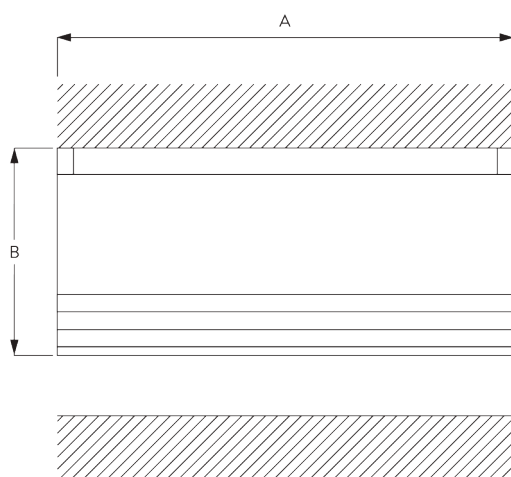

### Profielinformatie

**SG 2351**

Profiel

**SG 2352**

Aandrijfprofiel

**SG 2004**

Verwaringsstaaf 20x7 mm

**SG 2135**

## C. HOE TE METEN

A: Systembreedte  
B: Systemhoogte