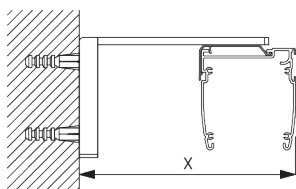

Smart Fix

**Smart Fix SG 11200 - SG 11204
en steun SG 2521:**

Schroef SG 10395 (M4x6) nodig.