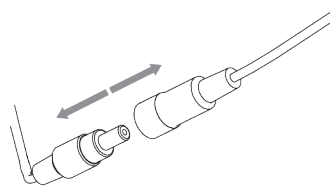

Type B (hardfold)

- A: Zoom
- B: Child Safety oog SG 3069
- C: Balein SG 2135
- D: Koord SG 2216
- E: Child safety haak SG 3164

Type C (hardfold)

- A: Child safety oog SG 3161
- B: Balein SG 2135 / SG 2137
- C: Koord SG 2216
- D: Child safety haak SG 3164
- E: Optie: Balein SG 2135 / SG 2137 kan ook aan de voorzijde

B. VERVANGEN VAN DE BATTERIJEN

A

B

C

D