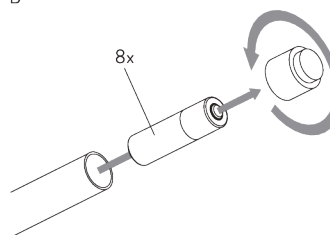

Type B (hardfold)

- A: Zoom
- B: Child Safety oog SG 3069
- C: Balein SG 2135
- D: Koord SG 2216
- E: Child safety haak SG 3164

Type C (hardfold)

- A: Child safety oog SG 3161
- B: Balein SG 2135 / SG 2137
- C: Koord SG 2216
- D: Child safety haak SG 3164
- E: Optie: Balein SG 2135 / SG 2137 kan ook aan de voorzijde

B. VERVANGEN VAN DE BATTERIJEN

A

B

C

D