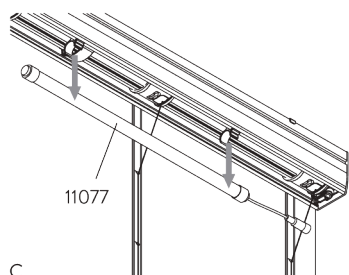

Type B (hardfold)

- A: Zoom
- B: Child Safety oog SG 3069
- C: Balein SG 2135
- D: Koord SG 2216
- E: Child safety haak SG 3164

Type C (hardfold)

- A: Child safety oog SG 3161
- B: Balein SG 2135 / SG 2137
- C: Koord SG 2216
- D: Child safety haak SG 3164
- E: Optie: Balein SG 2135 / SG 2137 kan ook aan de voorzijde

B. VERVANGEN VAN DE BATTERIJEN

A

B

C

D