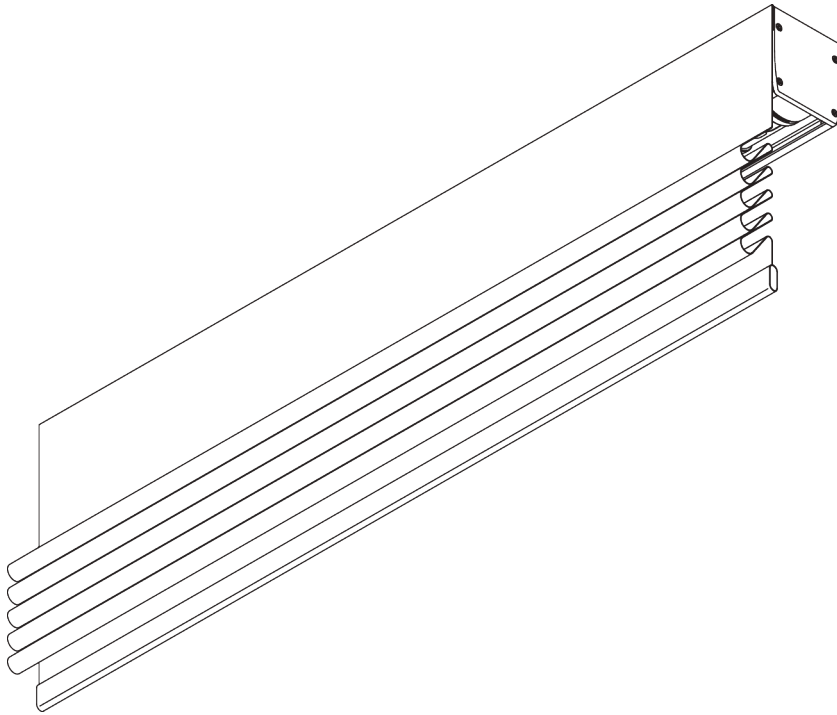

## PRODUCTINFORMATIE

- **Bediening:** elektrisch (batterijen)
- **Groep:** S - M
- **Installatie:** plafond- of wandplaatsing
- **Kleuren:** wit gelakt RAL 9016
- **Stoffen:** zie Silent Gliss stoffencollectie