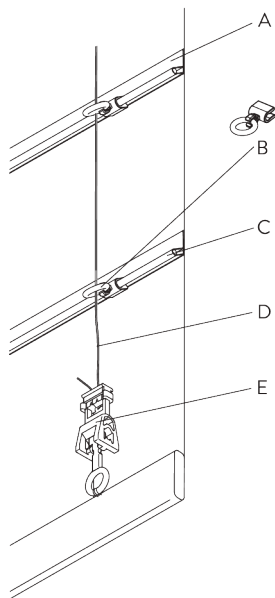

## A. BEVESTIGING VAN HET LINT

### Type A (standaard)

A: Luszczband SG 3074

B: Koord SG 2216

C: Child safety haak SG 3164

D: Zoom

E: Verzwaringstaaf SG 2004

F: Child safety: max. afstand 200 mm

**Type B (hardfold)**