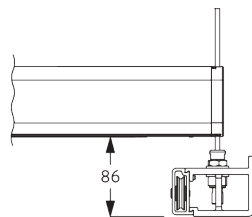

**C. WAND-
PLAATSING**