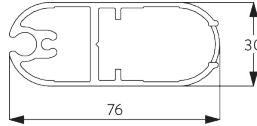

Kenmerken:

- Gespannen rolgordijn
- Verschillende bedieningsmogelijkheden
- Alle mogelijke hellingsgraden

SYSTEEMINFORMATIE

A. SYSTEEM- AFMETINGEN

4 m

M: 87 cm
L: 108 cm

M: 3 m
L: 6.5 m

18 m²

B. PROFIEL

Profielinformatie

SG 8601
Profiel

SG 8602
Profiel

SG 8618
Balein 6 mm

SG 8626
Afdekstrip

C. HOE TE METEN

A: Systeembreedte
B: Systeemhoogte
C: Lichtopening: 75 mm / zijde