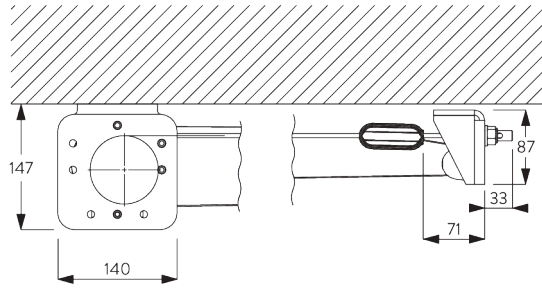

**B. PLAFOND-
PLAATSING**