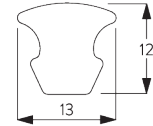

Kenmerken:

- Gespannen rolgordijn
- Verschillende bedieningsmogelijkheden
- Alle mogelijke hellingsgraden

SYSTEEMINFORMATIE

A. SYSTEEM- AFMETINGEN

4 m

M: 87 cm
L: 108 cm

M: 3 m
L: 6.5 m

18 m²

B. PROFIEL

Profielinformatie

SG 8601
Profiel

SG 8602
Profiel

SG 8618
Balein 6 mm

SG 8626
Afdekstrip

C. HOE TE METEN

A: Systeembreedte
B: Systeemhoogte
C: Lichtopening: 75 mm / zijde