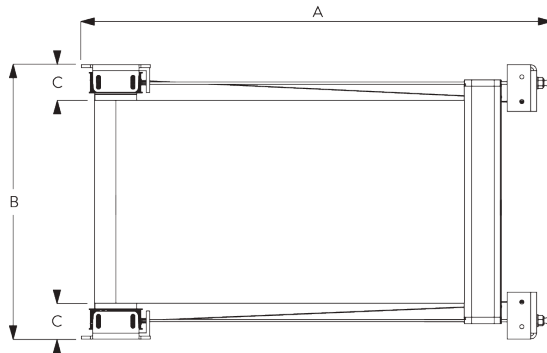

Kenmerken:

- Gespannen rolgordijn
- Verschillende bedieningsmogelijkheden
- Alle mogelijke hellingsgraden

SYSTEEMINFORMATIE

A. SYSTEEM- AFMETINGEN

4 m

M: 87 cm
L: 108 cm

M: 3 m
L: 6.5 m

18 m²

B. PROFIEL

Profielinformatie

SG 8601
Profiel

SG 8602
Profiel

SG 8618
Balein 6 mm

SG 8626
Afdekstrip

C. HOE TE METEN

A: Systeembreedte
B: Systeemhoogte
C: Lichtopening: 75 mm / zijde