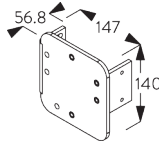

SG 8611

Wandsteun links