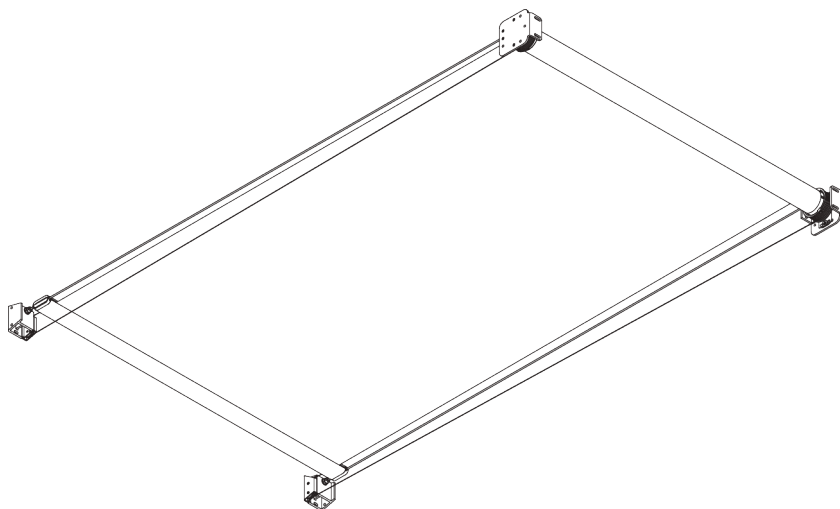

SG 8600

PRODUCTINFORMATIE

- **Bediening:** elektrisch
- **Groep:** M - L
- **Installatie:** plafond- of wandplaatsing
- **Kleuren:** wit gelakt RAL 9016 of aluminium geanodiseerd, andere kleuren op aanvraag
- **Stoffen:** zie Silent Gliss stoffencollectie

Kenmerken:

- Gespannen rolgordijn
- Verschillende bedieningsmogelijkheden
- Alle mogelijke hellingsgraden

SYSTEEMINFORMATIE

A. SYSTEEM- AFMETINGEN

4 m

M: 87 cm
L: 108 cm

M: 3 m
L: 6.5 m

18 m²

B. PROFIEL

Profielinformatie

SG 8601
Profiel

SG 8602
Profiel

SG 8618
Balein 6 mm

SG 8626
Afdekstrip

C. HOE TE METEN

A: Systeembreedte
B: Systeemhoogte
C: Lichtopening: 75 mm / zijde