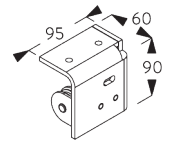

SG 8609
Plafondpoelie rechtersteun