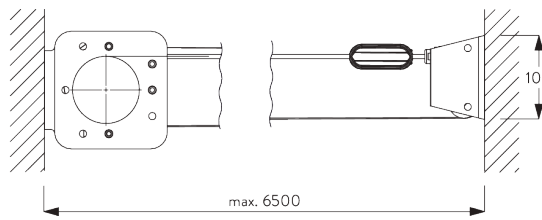

**C. WAND-
PLAATSING**