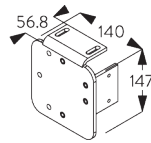

**B. PLAFOND-
PLAATSING**

SG 8606
Plafondsteun links