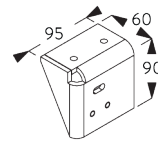

B. PROFIEL

Profielinformatie

SG 8601
Profiel

SG 8602
Profiel

SG 8618
Balein 6 mm

SG 8626
Afdekstrip

C. HOE TE METEN

A: Systeembreedte
B: Systeemhoogte
C: Lichtopening: 75 mm / zijde

Trekkraft per steun: ca. 100 kg

INSTALLATIE

A. INSTALLATIE INFORMATIE

Bezoek onze Silent Gliss website voor gedetailleerde installatie informatie.

**B. PLAFOND-
PLAATSING**

SG 8606
Plafondsteun links

SG 8607
Plafondsteun rechts