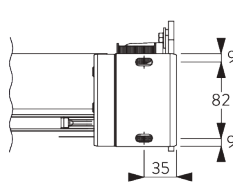

**C. WAND-
PLAATSING**