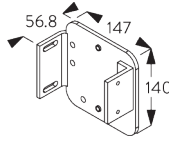

SG 8612

Wandsteun rechts