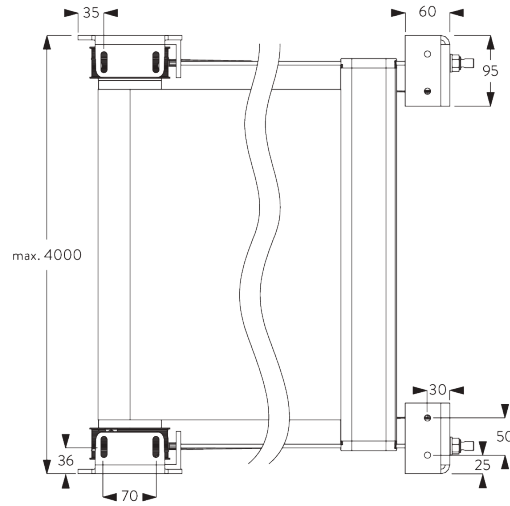

Kenmerken:

- Gespannen rolgordijn
- Verschillende bedieningsmogelijkheden
- Alle mogelijke hellingsgraden

SYSTEEMINFORMATIE

A. SYSTEEM- AFMETINGEN

4 m

M: 87 cm
L: 108 cm

M: 3 m
L: 6.5 m

18 m²

B. PROFIEL

Profielinformatie

SG 8601
Profiel

SG 8602
Profiel

SG 8618
Balein 6 mm

SG 8626
Afdekstrip

C. HOE TE METEN

A: Systeembreedte
B: Systeemhoogte
C: Lichtopening: 75 mm / zijde

Trekkraft per steun: ca. 100 kg

INSTALLATIE

A. INSTALLATIE INFORMATIE

Bezoek onze Silent Gliss website voor gedetailleerde installatie informatie.

**B. PLAFOND-
PLAATSING**

SG 8606
Plafondsteun links

SG 8607
Plafondsteun rechts