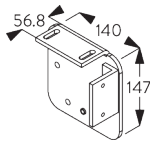

B. PROFIEL

Profielinformatie

SG 8601
Profiel

SG 8602
Profiel

SG 8618
Balein 6 mm

SG 8626
Afdekstrip

C. HOE TE METEN

A: Systeembreedte
B: Systeemhoogte
C: Lichtopening: 75 mm / zijde

Trekkraft per steun: ca. 100 kg

INSTALLATIE

A. INSTALLATIE INFORMATIE

Bezoek onze Silent Gliss website voor gedetailleerde installatie informatie.

**B. PLAFOND-
PLAATSING**

SG 8606
Plafondsteun links

SG 8607
Plafondsteun rechts