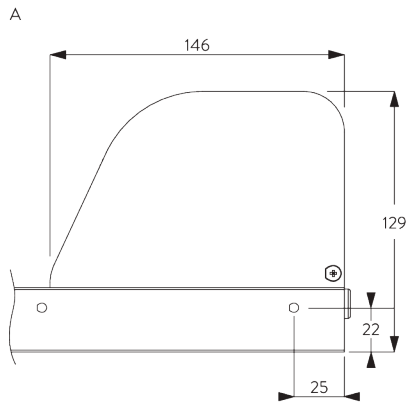

Afmetingen bovenprofiel