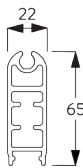

Bovenprofiel S / M: 3 m
Bovenprofiel L: 4.5 m

Bovenprofiel S / M: 9 m²
Bovenprofiel L:
13 m² / 11 m²

B. PROFIEL

Profielinformatie

SG 8641

Bovenprofiel S / M 105x125 mm

SG 8642

Bovenprofiel S / M 105x125 mm

SG 8643

Zijgeleidingsprofiel

SG 8644

Zijgeleidingsprofiel

SG 8645

Verzwaringsprofiel

SG 8661

Bovenprofiel L 126x146 mm