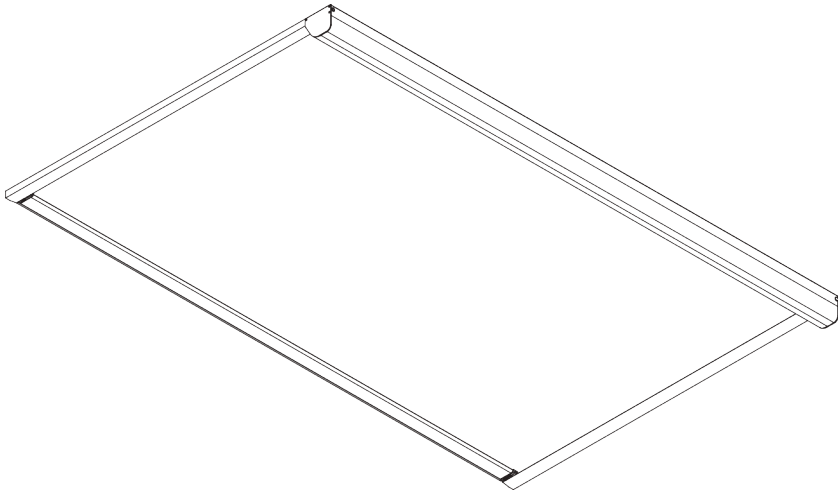

SG 8640

PRODUCTINFORMATIE

- **Bediening:** elektrisch
- **Groep:** S - L
- **Installatie:** plafond- of wandplaatsing
- **Kleuren:** wit gelakt RAL 9016, andere kleuren op aanvraag
- **Stoffen:** zie Silent Gliss stoffencollectie

Kenmerken:

- Gespannen rolgordijn
- Verschillende bedieningsmogelijkheden
- Alle mogelijke hellingsgraden
- Zip technologie
- Dim-out met passende stofkeuze

SYSTEEMINFORMATIE

A. SYSTEEM- AFMETINGEN

3 m

65 cm

Bovenprofiel S / M: 3 m
Bovenprofiel L: 4.5 m

Bovenprofiel S / M: 9 m²
Bovenprofiel L:
13 m² / 11 m²

B. PROFIEL

Profielinformatie

SG 8641

Bovenprofiel S / M 105x125 mm

SG 8642

Bovenprofiel S / M 105x125 mm