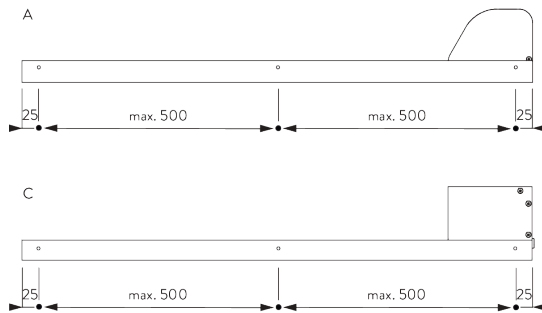

Bevestigingspunten

A: In-de-dag plaatsing
B: Op-de-dag plaatsing
C: Ingewerkte plaatsing