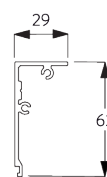

SG 8662

Bovenprofiel L 126x146 mm

SG 8663

Zijgeleidingsprofiel

SG 8664

Zijgeleidingsprofiel

SG 8665

Profiel ø 74 mm

SG 8666

Profiel L ø 85 mm

SG 8672

Zijgeleidingsprofiel

SG 8673

Ingewerkt zijgeleidingsprofiel

SG 8674

Ingewerkt zijgeleidingsprofiel

SG 8677

Ingewerkt bovenprofiel 105x125 mm

SG 8678

Ingewerkt bovenprofiel 105x125 mm

C. HOE TE METEN

A: Systeemplengte
B: Systeembreedte

INSTALLATIE

A. INSTALLATIE INFORMATIE