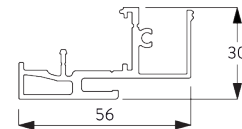

Bovenprofiel S / M: 3 m
Bovenprofiel L: 4.5 m

Bovenprofiel S / M: 9 m²
Bovenprofiel L:
13 m² / 11 m²

B. PROFIEL

Profielinformatie

SG 8641

Bovenprofiel S / M 105x125 mm

SG 8642

Bovenprofiel S / M 105x125 mm

SG 8643

Zijgeleidingsprofiel

SG 8644

Zijgeleidingsprofiel

SG 8645

Verzwaringsprofiel

SG 8661

Bovenprofiel L 126x146 mm

SG 8662

Bovenprofiel L 126x146 mm

SG 8663

Zijgeleidingsprofiel

SG 8664

Zijgeleidingsprofiel

SG 8665

Profiel ø 74 mm

SG 8666

Profiel L ø 85 mm

SG 8672

Zijgeleidingsprofiel

SG 8673

Ingewerkt zijgeleidingsprofiel

SG 8674

Ingewerkt zijgeleidingsprofiel