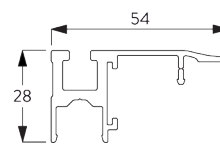

Bovenprofiel S / M: 3 m
Bovenprofiel L: 4.5 m

Bovenprofiel S / M: 9 m²
Bovenprofiel L:
13 m² / 11 m²

B. PROFIEL

Profielinformatie

SG 8641

Bovenprofiel S / M 105x125 mm

SG 8642

Bovenprofiel S / M 105x125 mm

SG 8643

Zijgeleidingsprofiel

SG 8644

Zijgeleidingsprofiel

SG 8645

Verzwaringsprofiel

SG 8661

Bovenprofiel L 126x146 mm