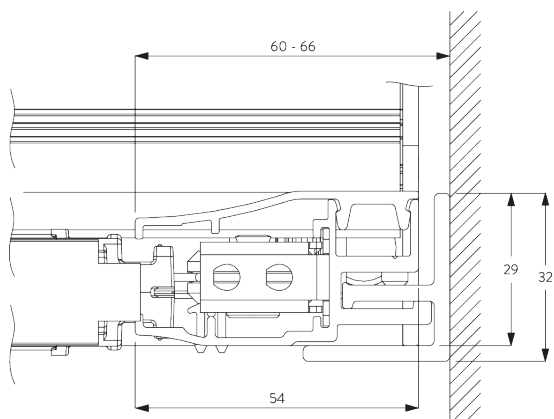

Mogelijke hoeken

A: **Bovenprofiel S / M:**

breedte 3 m x lengte 3 m / 9 m² alle hoeken

B: **Bovenprofiel L:**

breedte 3 m x lengte 4.5 m /

13 m² niet groter dan 30° vanaf verticaal

C: **Bovenprofiel L:**

max. breedte 2.5 m x lengte 4.5 m /

11 m² groter dan 30° vanaf verticaal

Optie ingewerkte plaatsing max. breedte 3 m x lengte 3 m / alle hoeken.

B. IN-DE-DAG PLAATSING

C. OP-DE-DAG PLAATSING

D. INGEWERKTE PLAATSING

*Diepte die nodig is om de afdekkappen volledig in te werken.