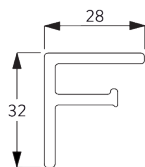

Bovenprofiel S / M: 3 m
Bovenprofiel L: 4.5 m

Bovenprofiel S / M: 9 m²
Bovenprofiel L:
13 m² / 11 m²

B. PROFIEL

Profielinformatie

SG 8641

Bovenprofiel S / M 105x125 mm

SG 8642

Bovenprofiel S / M 105x125 mm

SG 8643

Zijgeleidingsprofiel

SG 8644

Zijgeleidingsprofiel

SG 8645

Verzwaringsprofiel

SG 8661

Bovenprofiel L 126x146 mm

SG 8662

Bovenprofiel L 126x146 mm

SG 8663

Zijgeleidingsprofiel

SG 8664

Zijgeleidingsprofiel

SG 8665

Profiel ø 74 mm