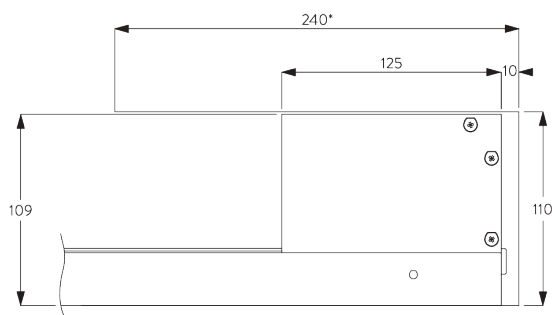

SG 8677

Ingewerkt bovenprofiel 105x125 mm

SG 8678

Ingewerkt bovenprofiel 105x125 mm

C. HOE TE METEN

A: Systeemplengte
B: Systeembreedte

INSTALLATIE

A. INSTALLATIE INFORMATIE

Bezoek onze Silent Gliss website voor gedetailleerde installatie informatie.

Bevestigingspunten

A: In-de-dag plaatsing
B: Op-de-dag plaatsing
C: Ingewerkte plaatsing

Afmetingen bovenprofiel

In-de-dag plaatsing

A: Bovenprofiel L
B: Bovenprofiel S / M

Op-de-dag plaatsing

A: Bovenprofiel L
B: Bovenprofiel S / M

Ingewerkte plaatsing
Ingewerkt bovenprofiel

**Diepte die nodig is om volledig in te werken wanneer opgerold!*

Mogelijke hoeken

A: **Bovenprofiel S / M:**

breedte 3 m x lengte 3 m / 9 m² alle hoeken

B: **Bovenprofiel L:**

breedte 3 m x lengte 4.5 m /

13 m² niet groter dan 30° vanaf verticaal

C: **Bovenprofiel L:**

max. breedte 2.5 m x lengte 4.5 m /