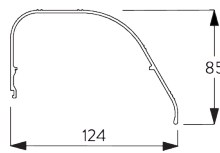

Bovenprofiel S / M: 3 m
Bovenprofiel L: 4.5 m

Bovenprofiel S / M: 9 m²
Bovenprofiel L:
13 m² / 11 m²

B. PROFIEL

Profielinformatie

SG 8641

Bovenprofiel S / M 105x125 mm

SG 8642

Bovenprofiel S / M 105x125 mm

SG 8643

Zijgeleidingsprofiel

SG 8644

Zijgeleidingsprofiel

SG 8645

Verzwaringsprofiel

SG 8661

Bovenprofiel L 126x146 mm

Mogelijke hoeken

A: **Bovenprofiel S / M:**

breedte 3 m x lengte 3 m / 9 m² alle hoeken

B: **Bovenprofiel L:**

breedte 3 m x lengte 4.5 m /

13 m² niet groter dan 30° vanaf verticaal

C: **Bovenprofiel L:**

max. breedte 2.5 m x lengte 4.5 m /