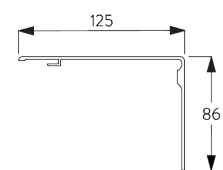

Bovenprofiel S / M: 3 m
Bovenprofiel L: 4.5 m

Bovenprofiel S / M: 9 m²
Bovenprofiel L:
13 m² / 11 m²

B. PROFIEL

Profielinformatie

SG 8641

Bovenprofiel S / M 105x125 mm

SG 8642

Bovenprofiel S / M 105x125 mm

SG 8662

Bovenprofiel L 126x146 mm

SG 8663

Zijgeleidingsprofiel

SG 8664

Zijgeleidingsprofiel

SG 8665

Profiel ø 74 mm

SG 8666

Profiel L ø 85 mm

SG 8672

Zijgeleidingsprofiel

SG 8673

Ingewerkt zijgeleidingsprofiel

SG 8674

Ingewerkt zijgeleidingsprofiel

SG 8677

Ingewerkt bovenprofiel 105x125 mm

SG 8678

Ingewerkt bovenprofiel 105x125 mm

C. HOE TE METEN

A: Systeemplengte
B: Systeembreedte

INSTALLATIE

A. INSTALLATIE INFORMATIE