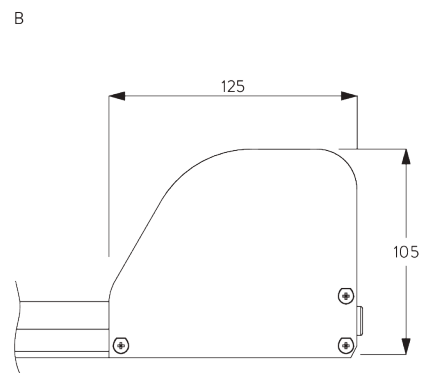

SG 8677

Ingewerkt bovenprofiel 105x125 mm

SG 8678

Ingewerkt bovenprofiel 105x125 mm

C. HOE TE METEN

A: Systeemplengte
B: Systeembreedte

INSTALLATIE

A. INSTALLATIE INFORMATIE

Bezoek onze Silent Gliss website voor gedetailleerde installatie informatie.

Bevestigingspunten

A: In-de-dag plaatsing
B: Op-de-dag plaatsing
C: Ingewerkte plaatsing

Afmetingen bovenprofiel

In-de-dag plaatsing

A: Bovenprofiel L
B: Bovenprofiel S / M

Op-de-dag plaatsing

A: Bovenprofiel L
B: Bovenprofiel S / M

Ingewerkte plaatsing
Ingewerkt bovenprofiel

**Diepte die nodig is om volledig in te werken wanneer opgerold!*

Mogelijke hoeken

A: **Bovenprofiel S / M:**

breedte 3 m x lengte 3 m / 9 m² alle hoeken

B: **Bovenprofiel L:**

breedte 3 m x lengte 4.5 m /

13 m² niet groter dan 30° vanaf verticaal

C: **Bovenprofiel L:**

max. breedte 2.5 m x lengte 4.5 m /