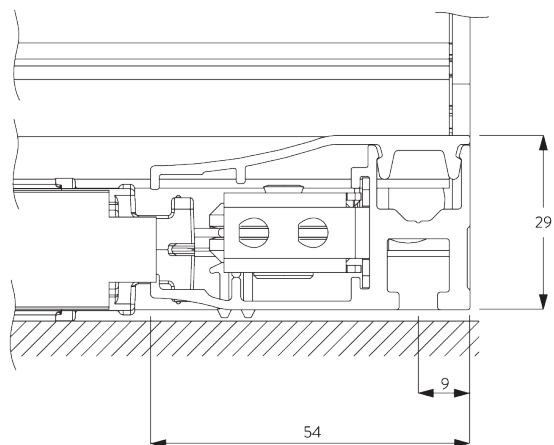

Mogelijke hoeken

A: **Bovenprofiel S / M:**

breedte 3 m x lengte 3 m / 9 m² alle hoeken

B: **Bovenprofiel L:**

breedte 3 m x lengte 4.5 m /

13 m² niet groter dan 30° vanaf verticaal

C: **Bovenprofiel L:**

max. breedte 2.5 m x lengte 4.5 m /

11 m² groter dan 30° vanaf verticaal

Optie ingewerkte plaatsing max. breedte 3 m x lengte 3 m / alle hoeken.

B. IN-DE-DAG PLAATSING

C. OP-DE-DAG PLAATSING

D. INGEWERKTE PLAATSING

*Diepte die nodig is om de afdekkappen volledig in te werken.