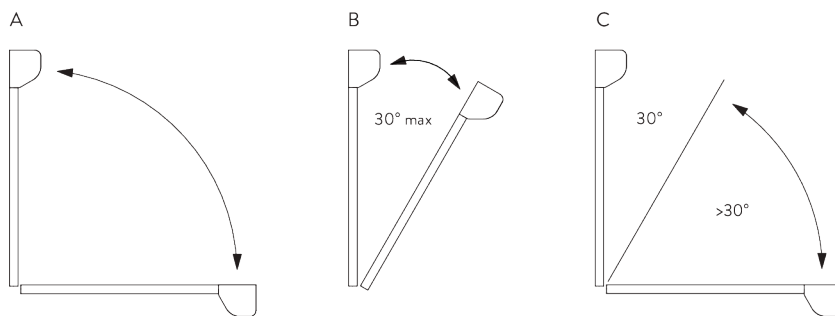

A: Bovenprofiel L
B: Bovenprofiel S / M

Op-de-dag plaatsing

A: Bovenprofiel L
B: Bovenprofiel S / M

Ingewerkte plaatsing
Ingewerkt bovenprofiel

**Diepte die nodig is om volledig in te werken wanneer opgerold!*

Mogelijke hoeken

A: **Bovenprofiel S / M:**

breedte 3 m x lengte 3 m / 9 m² alle hoeken

B: **Bovenprofiel L:**

breedte 3 m x lengte 4.5 m /

13 m² niet groter dan 30° vanaf verticaal

C: **Bovenprofiel L:**

max. breedte 2.5 m x lengte 4.5 m /