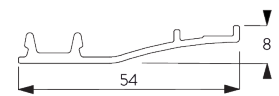

Bovenprofiel S / M: 3 m
Bovenprofiel L: 4.5 m

Bovenprofiel S / M: 9 m²
Bovenprofiel L:
13 m² / 11 m²

B. PROFIEL

Profielinformatie

SG 8641

Bovenprofiel S / M 105x125 mm

SG 8642

Bovenprofiel S / M 105x125 mm

SG 8643

Zijgeleidingsprofiel

SG 8644

Zijgeleidingsprofiel

SG 8645

Verzwaringsprofiel

SG 8661

Bovenprofiel L 126x146 mm