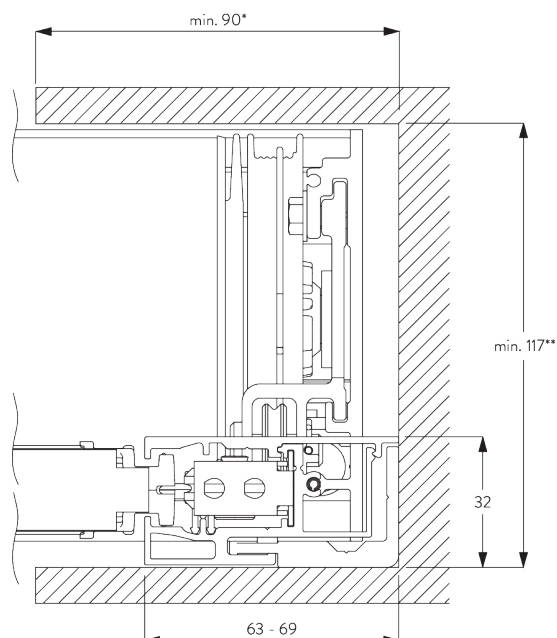

Mogelijke hoeken

A: **Bovenprofiel S / M:**

breedte 3 m x lengte 3 m / 9 m² alle hoeken

B: **Bovenprofiel L:**

breedte 3 m x lengte 4.5 m /

13 m² niet groter dan 30° vanaf verticaal

C: **Bovenprofiel L:**

max. breedte 2.5 m x lengte 4.5 m /

11 m² groter dan 30° vanaf verticaal

Optie ingewerkte plaatsing max. breedte 3 m x lengte 3 m / alle hoeken.

B. IN-DE-DAG PLAATSING

C. OP-DE-DAG PLAATSING

D. INGEWERKTE PLAATSING

*Diepte die nodig is om de afdekkappen volledig in te werken.