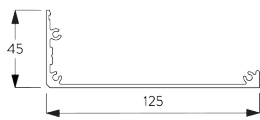

Kenmerken:

- Gespannen rolgordijn
- Verschillende bedieningsmogelijkheden
- Alle mogelijke hellingsgraden
- Zip technologie
- Dim-out met passende stofkeuze

SYSTEEMINFORMATIE

A. SYSTEEM- AFMETINGEN

3 m

65 cm

Bovenprofiel S / M: 3 m
Bovenprofiel L: 4.5 m

Bovenprofiel S / M: 9 m²
Bovenprofiel L:
13 m² / 11 m²

B. PROFIEL

Profielinformatie

SG 8641

Bovenprofiel S / M 105x125 mm

SG 8642

Bovenprofiel S / M 105x125 mm