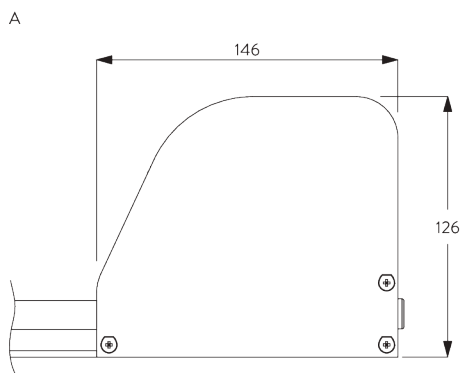

SG 8677

Ingewerkt bovenprofiel 105x125 mm

SG 8678

Ingewerkt bovenprofiel 105x125 mm

C. HOE TE METEN

A: Systeemplengte
B: Systeembreedte

INSTALLATIE

A. INSTALLATIE INFORMATIE

Bezoek onze Silent Gliss website voor gedetailleerde installatie informatie.

Bevestigingspunten

A: In-de-dag plaatsing
B: Op-de-dag plaatsing
C: Ingewerkte plaatsing

Afmetingen bovenprofiel

In-de-dag plaatsing

A: Bovenprofiel L
B: Bovenprofiel S / M

Op-de-dag plaatsing

A: Bovenprofiel L
B: Bovenprofiel S / M

Ingewerkte plaatsing
Ingewerkt bovenprofiel

**Diepte die nodig is om volledig in te werken wanneer opgerold!*

Mogelijke hoeken

A: **Bovenprofiel S / M:**

breedte 3 m x lengte 3 m / 9 m² alle hoeken

B: **Bovenprofiel L:**

breedte 3 m x lengte 4.5 m /

13 m² niet groter dan 30° vanaf verticaal

C: **Bovenprofiel L:**

max. breedte 2.5 m x lengte 4.5 m /