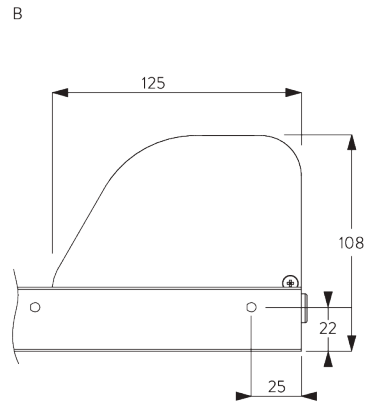

Afmetingen bovenprofiel