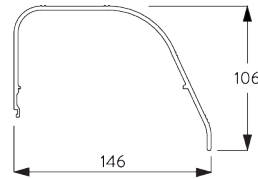

Bovenprofiel S / M: 3 m
Bovenprofiel L: 4.5 m

Bovenprofiel S / M: 9 m²
Bovenprofiel L:
13 m² / 11 m²

B. PROFIEL

Profielinformatie

SG 8641

Bovenprofiel S / M 105x125 mm

SG 8642

Bovenprofiel S / M 105x125 mm

SG 8643

Zijgeleidingsprofiel

SG 8644

Zijgeleidingsprofiel

SG 8645

Verzwaringsprofiel

SG 8661

Bovenprofiel L 126x146 mm

SG 8662

Bovenprofiel L 126x146 mm

SG 8663

Zijgeleidingsprofiel

SG 8664

Zijgeleidingsprofiel

SG 8665

Profiel ø 74 mm

Mogelijke hoeken

A: **Bovenprofiel S / M:**

breedte 3 m x lengte 3 m / 9 m² alle hoeken

B: **Bovenprofiel L:**

breedte 3 m x lengte 4.5 m /

13 m² niet groter dan 30° vanaf verticaal

C: **Bovenprofiel L:**

max. breedte 2.5 m x lengte 4.5 m /