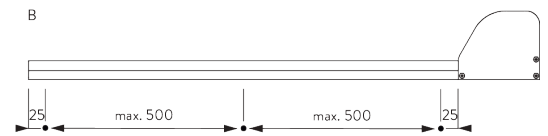

Bevestigingspunten

A: In-de-dag plaatsing
B: Op-de-dag plaatsing
C: Ingewerkte plaatsing