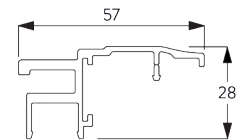

Bovenprofiel S / M: 3 m
Bovenprofiel L: 4.5 m

Bovenprofiel S / M: 9 m²
Bovenprofiel L:
13 m² / 11 m²

B. PROFIEL

Profielinformatie

SG 8641

Bovenprofiel S / M 105x125 mm

SG 8642

Bovenprofiel S / M 105x125 mm

SG 8643

Zijgeleidingsprofiel

SG 8644

Zijgeleidingsprofiel

SG 8645

Verzwaringsprofiel

SG 8661

Bovenprofiel L 126x146 mm

SG 8662

Bovenprofiel L 126x146 mm

SG 8663

Zijgeleidingsprofiel

SG 8664

Zijgeleidingsprofiel

SG 8665

Profiel ø 74 mm