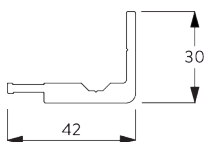

SG 8673

Ingewerkt zijgeleidingsprofiel