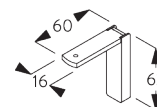

SG 10407

Schroef M4x10

SG 11200

Smart Fix 60 mm