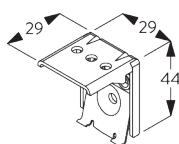

SG 8302

Steun

SG 10395

Schroef M4x6