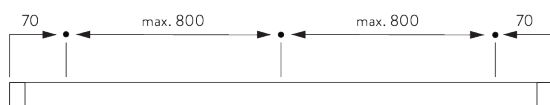

INSTALLATIE

A. INSTALLATIE INFORMATIE

Bezoek onze *Silent Gliss* website voor gedetailleerde installatie informatie.

Bevestigingspunten