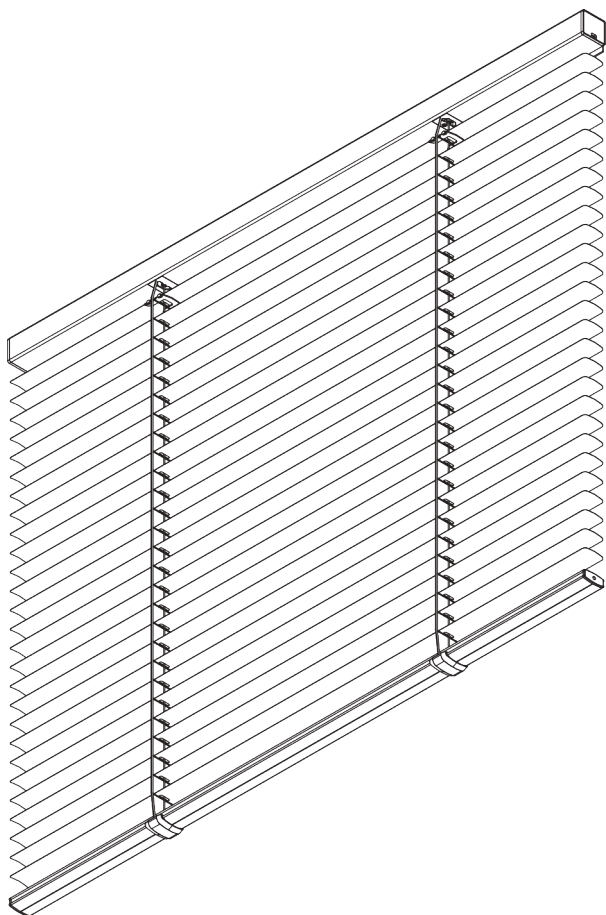

SG 8250

PRODUCTINFORMATIE

- **Bediening:** *elektrisch*
- **Groep:** *S-M*
- **Installatie:** *plafond- of wandplaatsing*
- **Kleuren:** *zie Silent Gliss lamellencollectie*

Kenmerken:

- *Geoptimaliseerde lichtregeling*
- *Verschillende bedieningsmogelijkheden*
- *Breedte van de lamellen: 25 mm (standaard), 16 mm*