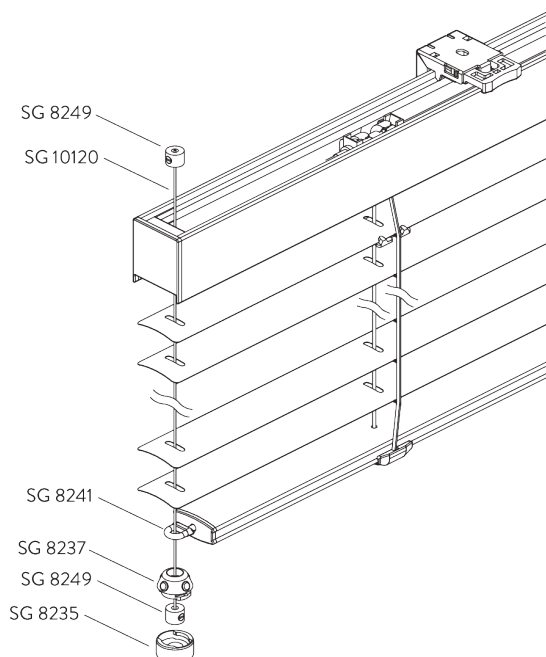

D. PLAATSING MET ZIJGELEIDING

SG 8235

Kabelhouder voor zijgeleiding
kort

SG 8236

Kabelhouder voor zijgeleiding
lang

SG 8237

Houder zijgeleiding

SG 8241

Oog

SG 8249

Houder voor zijgeleiding

SG 10120

Kabel $\varnothing$ 0.9 mm

SYSTEEMOPTIES

A. ZIJGELEIDING

Bijkomende onderdelen:

- 2x SG 8235 Kabelhouder zijgeleiding kort
- 2x SG 8237 Houder zijgeleiding
- 2x SG 8241 Oog
- 4x SG 8249 Houder zijgeleiding
- 2x SG 10120 Kabel 0.9 mm

Notitie:

- Hellingsgraad 15°