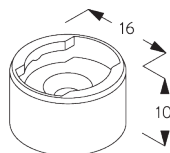

SG 8235

*Kabelhouder voor zijgeleiding
kort*

SG 8236

*Kabelhouder voor zijgeleiding
lang*