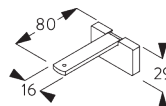

SG 11211

Square Smart Fix 80 mm