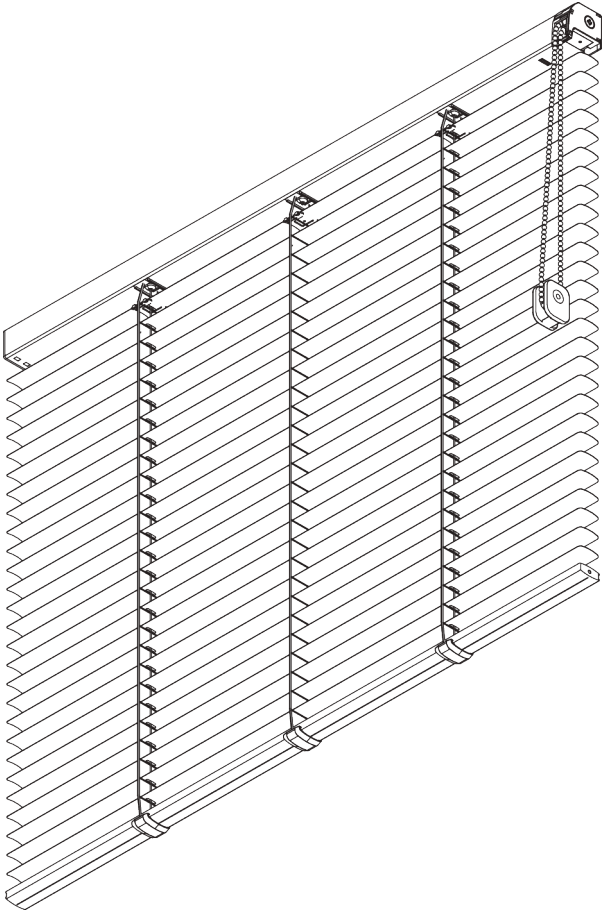

SG 8300

PRODUCTINFORMATIE

- **Bediening:** ketting
- **Groep:** S-M
- **Installatie:** plafond- of wandplaatsing
- **Kleuren:** zie Silent Gliss lamellencollectie

Kenmerken:

- Geoptimaliseerde lichtregeling
- Mono bediening
- Roestvrijstalen ketting
- Breedte van de lamellen: 25 mm (standaard), 16 mm