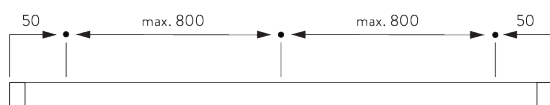

INSTALLATIE

A. INSTALLATIE INFORMATIE

Bezoek onze *Silent Gliss* website voor gedetailleerde installatie informatie.

Bevestigingspunten