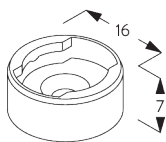

**D. PLAATSING MET
ZIJGELEIDING**