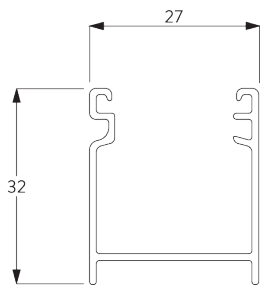

SYSTEEMINFORMATIE

A. SYSTEEM- AFMETINGEN

25 mm lamellen: 3 m
16 mm lamellen: 2.5 m

28 cm

25 mm lamellen: 3 m
16 mm lamellen: 2.5 m

25 mm lamellen: 7 m²
16 mm lamellen: 5 m²

Pakkethoogte

		50	100	150	200	250	300
25 mm (PC)	X	7	9	11	13	15	17
16 mm	X	7	9	11	13	15	

(cm)

B. PROFIEL

Profielinformatie

SG 10037
Profiel

SG 8003
Profiel 16 mm

SG 8004
Profiel 24 mm

SG 8120
Profiel