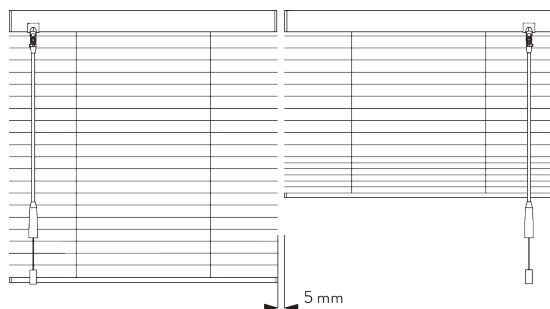

Zij-aan-zij plaatsing

Min. afstand: 5 mm

B. PLAFOND- PLAATSING

Steun SG 10101

SG 10101

Steun