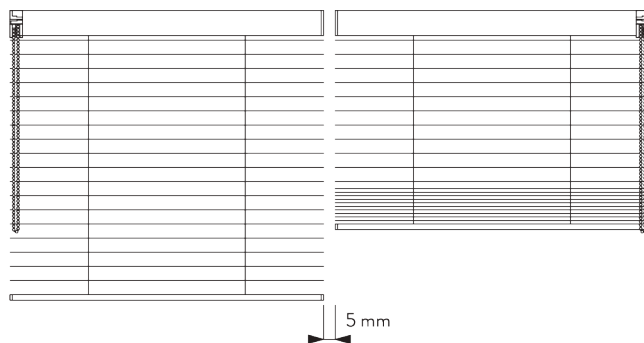

Zij-aan-zij plaatsing

Min. afstand: 5 mm

B. PLAFOND- PLAATSING

Steun SG 8302

SG 8302

Steun