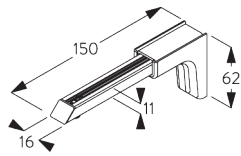

SG 11155
Universal Smart Fix, 150 mm