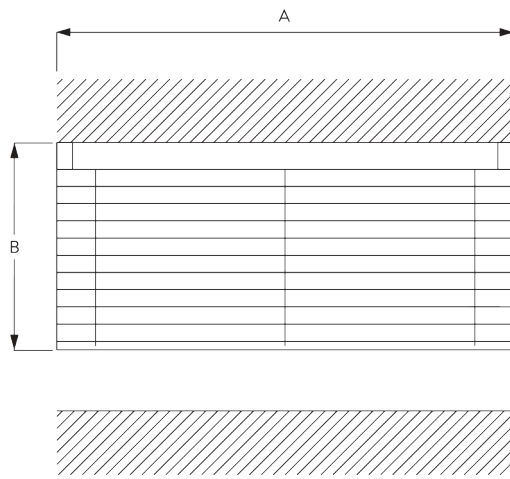

C. HOE TE METEN