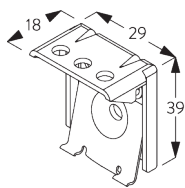

SG 8201

Steun

SG 10395

Schroef M4x6

SG 10407

Schroef M4x10