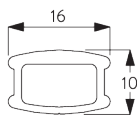

SYSTEEMINFORMATIE

A. SYSTEEM- AFMETINGEN

25 mm lamellen: 3 m
16 mm lamellen: 2.5 m

28 cm

25 mm lamellen: 3 m
16 mm lamellen: 2.5 m

25 mm lamellen: 7 m²
16 mm lamellen: 5 m²

Pakkethoogte

		50	100	150	200	250	300
25 mm (PC)	X	7	9	11	13	15	17
16 mm	X	7	9	11	13	15	

(cm)

B. PROFIEL

Profielinformatie

SG 8004
Profiel 24 mm

SG 8120
Profiel

C. HOE TE METEN

A: Systembreedte
B: Systemhoogte
C: Safety SG 10742 min. 150 cm boven de vloer
D: 7 - 35 cm afhankelijk van systeemhoogte