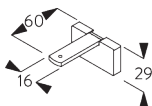

SG 11210

Square Smart Fix 60 mm