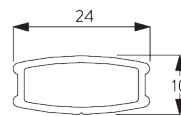

SG 8004
Profiel 24 mm

SG 8120
Profiel