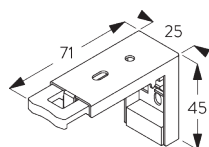

B. PLAFOND- PLAATSING

Steun SG 8920

SG 8920

Universele steun