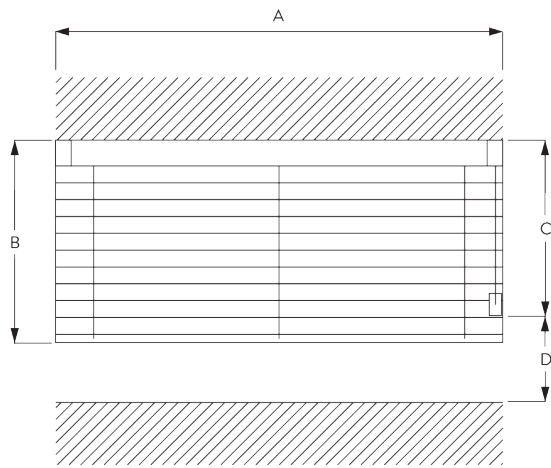

C. HOE TE METEN

A: Systeembreedte
B: Systeemhoogte
C: Koordhoogte
D: Safety Retainer SG 10731 min. 150 cm boven de vloer

INSTALLATIE

A. INSTALLATIE INFORMATIE

Bezoek onze *Silent Gliss* website voor gedetailleerde installatie informatie.