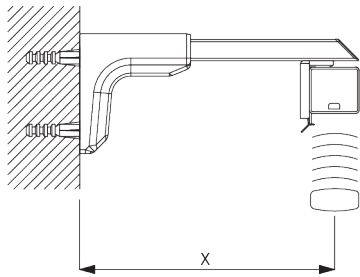

**Universal Smart Fix SG 11154 - SG 11156
en steun SG 8201:**

Schroef SG 10407 (M4x10) nodig.

SG 8201

Steun

SG 10395

Schroef M4x6

SG 10407

Schroef M4x10

SG 11200

Smart Fix 60 mm