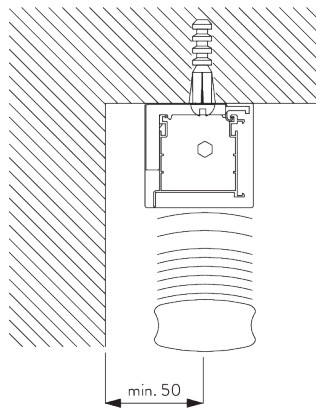

B. PLAFOND- PLAATSING

Steun SG 8920

SG 8920

Universele steun