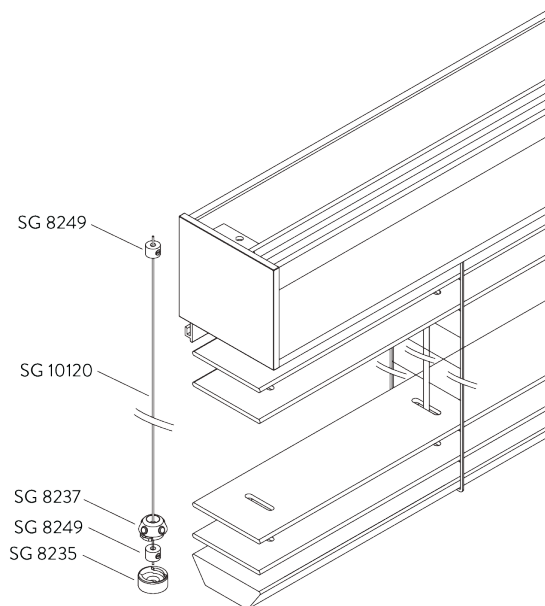

SYSTEEMOPTIES

A. BOVENPROFIEL IN DEZELFDE KLEUR

- Een lamel wordt in het bovenprofiel geplaatst voor een perfecte afstemming van kleuren en materialen.
- De hardware wordt geleverd in dezelfde kleur als de lamellen.
- Niet mogelijk met ladderband. Voor lederen jaloeziën is er de optie om het bovenprofiel te bekleden, mits toeslag.

B. ZIJGELEIDING

Bijkomende onderdelen:

- 2x SG 8235 Kabelhouder zijgeleiding kort
- 2x SG 8237 Houder zijgeleiding
- 4x SG 8249 Houder zijgeleiding
- 2x SG 10120 Koord 0.9 mm

Notitie:

- Hellingsgraad 15°

MOTOREN EN BESTURINGSMOGELIJKHEDEN

A. KENMERKEN MOTOR

Motoren	SG 11095	SG 11096
Kenmerken		
Soft start / stop	●	●
Ingebouwde ontvanger		●
Elektronische eindstop	●	●
Electronic revolution counter (unlimited revolution)	●	●
Twee tussenposities mogelijk		●
Geruisloze stop	●	●
IP klasse	IP 54	IP 54
Aansturingmogelijkheden		
Netspanningsregeling	●	
SG Control L (met ontvanger)		●
Geschikt voor alle domotica systemen	●	●