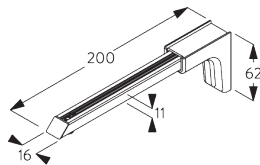

SG 11156
Universal Smart Fix, 200 mm