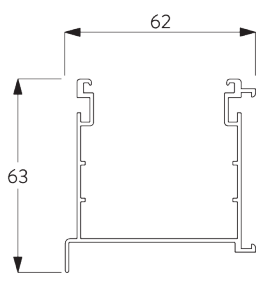

SYSTEEMINFORMATIE

A. SYSTEEM- AFMETINGEN

Hout / Leder: 2.4 m
Aluminium: 3.6 m

65 cm

Hout / leder: 2.75 m
Aluminium: 3.6 m

Hout / leder: 4.6 m²
Aluminium: 10 m²

Pakkethoogte

Notitie: de pakkethoogte zal hoger zijn wanneer er voor ladderband gekozen wordt

Hout											
	50 mm	X	↑ max. ↓								
			60	90	120	150	180	210	240	275	
			12	15	17	20	22	25	27	30	
(cm)											
Leder											
	50 mm	X	↑ max. ↓								
			60	90	120	150	180	210	240	275	
			14	16	18	20	22	24	26	28	
(cm)											
Aluminium											
	50 mm	X	↑ max. ↓								
			100	200	300	360					
			10	13	17	20					
(cm)											

B. PROFIEL

Profielinformatie

SG 8902

Profiel