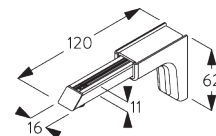

SG 11154

Universal Smart Fix, 120 mm