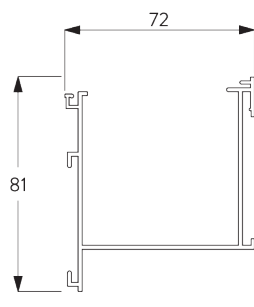

SYSTEEMINFORMATIE

A. SYSTEEM- AFMETINGEN

Hout / Leder: 2.4 m
Aluminium: 3.6 m

65 cm

Hout / leder: 2.75 m
Aluminium: 3.6 m

Hout / leder: 4.6 m²
Aluminium: 10 m²

Pakkethoogte

Notitie: de pakkethoogte zal hoger zijn wanneer er voor ladderband gekozen wordt

Hout				↑ max. ↓							
	 mm	X	60	90	120	150	180	210	240	275	
			50 mm	12	15	17	20	22	25	27	30
(cm)											
Leder				↑ max. ↓							
	 mm	X	60	90	120	150	180	210	240	275	
			50 mm	16	18	20	22	24	26	28	30
(cm)											
Aluminium				↑ max. ↓							
	 mm	X	100	200	300	360					
			50 mm	10	13	17	20				
(cm)											

B. PROFIEL

Profielinformatie

SG 8935
Profiel