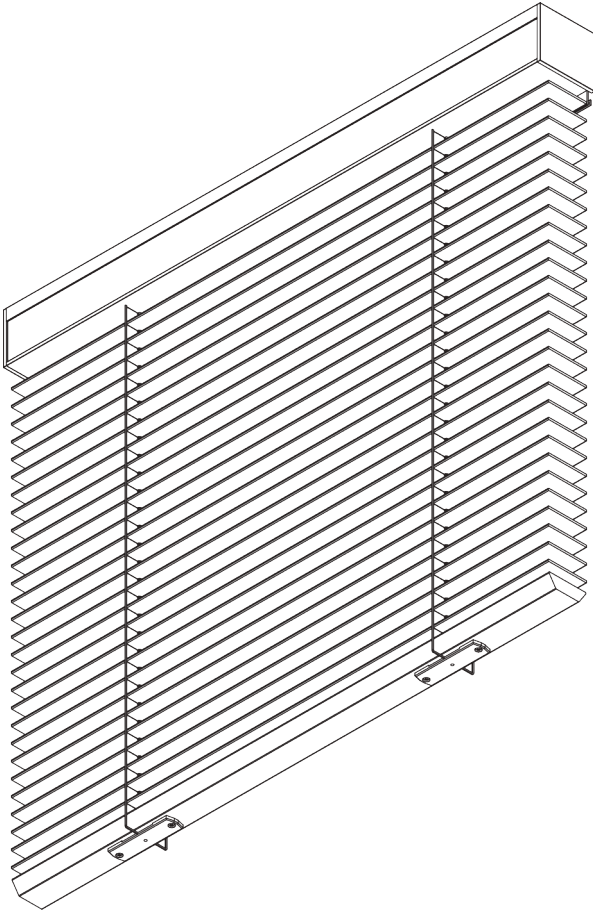

SG 8960

PRODUCTINFORMATIE

- **Bediening:** *elektrisch*
- **Groep:** *L*
- **Installatie:** *plafond- of wandplaatsing*
- **Kleuren:** *zie Silent Gliss lamellencollectie*

Kenmerken:

- *Geoptimaliseerde lichtregeling*
- *Verschillende bedieningsmogelijkheden*
- *Lamellen: hout, aluminium en/of leder*
- *Breedte van de lamellen: 50 mm*
- *Bovenprofiel en lamellen in dezelfde kleur*
- *Keuze uit ladderkoord of decoratieve ladderband*