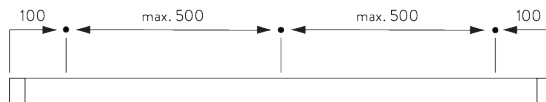

Bevestigingspunten