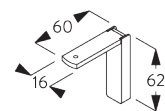

SG 11200

Smart Fix 60 mm