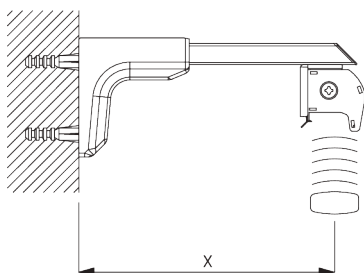

Universal Smart Fix SG 11154 - SG 11156

en steun SG 8302:

Schroef SG 10407 (M4x10) nodig.

Smart Fix	X mm
SG 11200 / SG 11210	59
SG 11201 / SG 11211	79
SG 11154	109-137
SG 11155	139-167
SG 11156	189-217

SG 8302

Steun

SG 10395

Schroef M4x6

SG 10407

Schroef M4x10

SG 11200

Smart Fix 60 mm

SG 11201

Smart Fix 80 mm

SG 11210

Square Smart Fix 60 mm

SG 11211

Square Smart Fix 80 mm

SG 11154

Universal Smart Fix, 120 mm