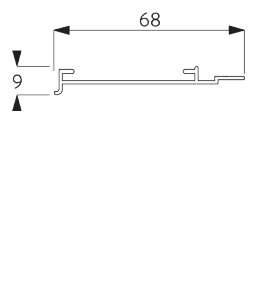

SG 8936
Profiel