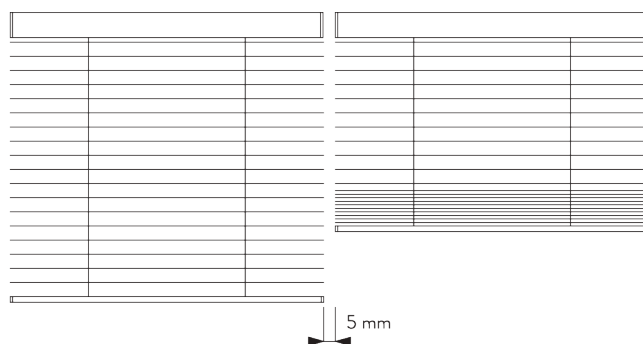

Zij-aan-zij plaatsing

Min. afstand: 5 mm

B. PLAFOND- PLAATSING

Steun SG 8201