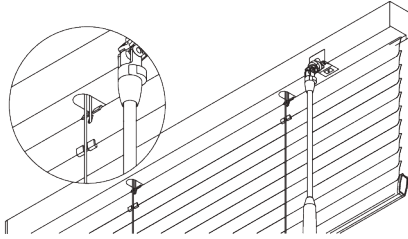

SG 11155
Universal Smart Fix, 150 mm

SG 11156
Universal Smart Fix, 200 mm

Steun SG 10101

SG 10101
Steun

D. PLAATSING MET ZIJGELEIDING

SG 8235
Kabelhouder voor zijgeleiding
kort

SG 8236
Kabelhouder voor zijgeleiding
lang

SG 8237
Houder zijgeleiding
lang

SG 8241
Oog

SG 8249

Houder voor zijgeleiding

SG 10120

Kabel \varnothing 0.9 mm

SYSTEEMOPTIES

A. PRIVACY CONTROL (PC)