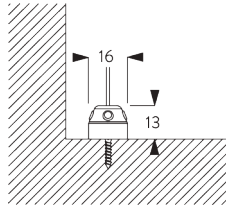

SG 11155
Universal Smart Fix, 150 mm

SG 11156
Universal Smart Fix, 200 mm

Steun SG 10101

SG 10101
Steun

D. PLAATSING MET ZIJGELEIDING

SG 8235
Kabelhouder voor zijgeleiding
kort

SG 8236
Kabelhouder voor zijgeleiding
lang