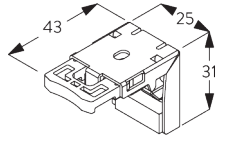

SG 11155
Universal Smart Fix, 150 mm

SG 11156
Universal Smart Fix, 200 mm

Steun SG 10101

SG 10101
Steun

D. PLAATSING MET ZIJGELEIDING

SG 8235
Kabelhouder voor zijgeleiding
kort

SG 8236
Kabelhouder voor zijgeleiding
lang