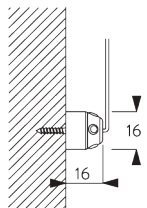

SG 11155
Universal Smart Fix, 150 mm

SG 11156
Universal Smart Fix, 200 mm

Steun SG 10101

SG 10101
Steun

D. PLAATSING MET ZIJGELEIDING

SG 8235
Kabelhouder voor zijgeleiding
kort

SG 8236
Kabelhouder voor zijgeleiding
lang

SG 8237
Houder zijgeleiding
lang

SG 8241
Oog

SG 8249

Houder voor zijgeleiding

SG 10120

Kabel \varnothing 0.9 mm

SYSTEEMOPTIES

A. PRIVACY CONTROL (PC)