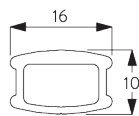

SYSTEEMINFORMATIE

A. SYSTEEM- AFMETINGEN

25 mm lamellen: 3 m
16 mm lamellen: 2.5 m

28 cm

25 mm lamellen: 3 m
16 mm lamellen: 2.5 m

25 mm lamellen: 7 m²
16 mm lamellen: 5 m²

Pakkethoogte

| | mm | | | | | | |
|------------|----|----|-----|-----|-----|-----|-----|
| | | 50 | 100 | 150 | 200 | 250 | 300 |
| 25 mm (PC) | X | 7 | 9 | 11 | 13 | 15 | 17 |
| 16 mm | X | 7 | 9 | 11 | 13 | 15 | |

(cm)

B. PROFIEL

Profielinformatie

SG 10037
Profiel

SG 8003
Profiel 16 mm

SG 8004
Profiel 24 mm

SG 8120
Profiel

C. HOE TE METEN