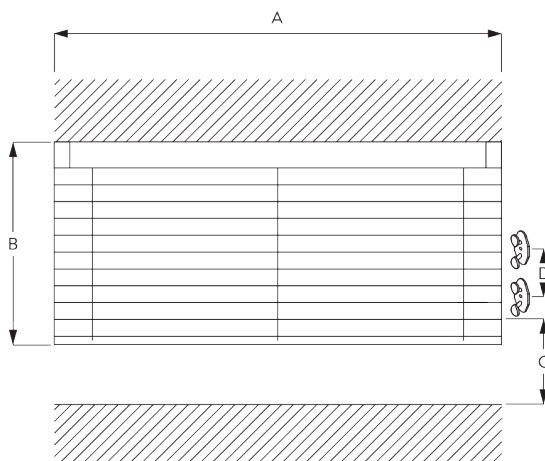

SG 8110

PRODUCTINFORMATIE

- **Bediening:** stang
- **Groep:** S-M
- **Installatie:** plafond- of wandplaatsing
- **Kleuren:** zie Silent Gliss lamellencollectie

Kenmerken:

- Geoptimaliseerde lichtregeling
- Gemakkelijk draaien van de lamellen met behulp van de bedieningsstang
- Multifunctionele regelaar
- Breedte van de lamellen: 25 mm (standaard), 16 mm
- Privacy controle (PC)

SYSTEEMINFORMATIE

A. SYSTEEM- AFMETINGEN

25 mm lamellen: 3 m
16 mm lamellen: 2.5 m

28 cm

25 mm lamellen: 3 m
16 mm lamellen: 2.5 m

25 mm lamellen: 7 m²
16 mm lamellen: 5 m²

Pakkethoogte

| | mm | | | | | | |
|------------|----|----|-----|-----|-----|-----|-----|
| | | 50 | 100 | 150 | 200 | 250 | 300 |
| 25 mm (PC) | X | 7 | 9 | 11 | 13 | 15 | 17 |
| 16 mm | X | 7 | 9 | 11 | 13 | 15 | |

(cm)

B. PROFIEL

Profielinformatie

SG 10037
Profiel

SG 8003
Profiel 16 mm

SG 8004
Profiel 24 mm

SG 8120
Profiel

C. HOE TE METEN

A: Systembreedte
B: Systemhoogte
C: Safety SG 10742 min. 150 cm boven de vloer
D: 7 - 35 cm afhankelijk van systeemhoogte

INSTALLATIE

A. INSTALLATIE INFORMATIE

Bezoek onze *Silent Gliss* website voor gedetailleerde installatie informatie.