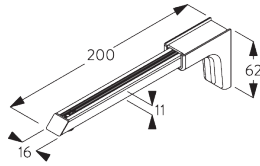

SG 11201

Smart Fix 80 mm

SG 11210

Square Smart Fix 60 mm

SG 11211

Square Smart Fix 80 mm

SG 11154

Universal Smart Fix, 120 mm

SG 11155
Universal Smart Fix, 150 mm

SG 11156
Universal Smart Fix, 200 mm

Steun SG 10101

SG 10101
Steun

D. PLAATSING MET ZIJGELEIDING

SG 8235
Kabelhouder voor zijgeleiding
kort

SG 8236
Kabelhouder voor zijgeleiding
lang