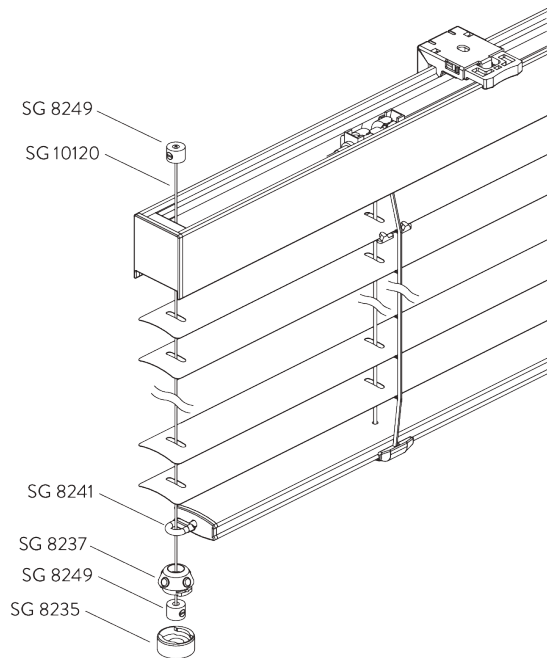

B. ZIJGELEIDING

Bijkomende onderdelen:

- 2x SG 8235 Kabelhouder zijgeleiding kort
- 2x SG 8237 Houder zijgeleiding
- 2x SG 8241 Oog
- 4x SG 8249 Houder zijgeleiding
- 2x SG 10120 Kabel 0.9 mm

Notitie:

- Hellingsgraad 15°