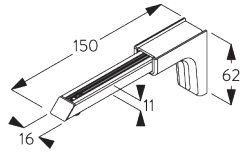

SG 11201

Smart Fix 80 mm

SG 11210

Square Smart Fix 60 mm

SG 11211

Square Smart Fix 80 mm

SG 11154

Universal Smart Fix, 120 mm

SG 11155
Universal Smart Fix, 150 mm

SG 11156
Universal Smart Fix, 200 mm

Steun SG 10101

SG 10101
Steun

D. PLAATSING MET ZIJGELEIDING

SG 8235
Kabelhouder voor zijgeleiding
kort

SG 8236
Kabelhouder voor zijgeleiding
lang