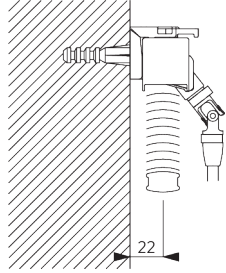

SG 11201

Smart Fix 80 mm

SG 11210

Square Smart Fix 60 mm

SG 11211

Square Smart Fix 80 mm

SG 11154

Universal Smart Fix, 120 mm

SG 11155
Universal Smart Fix, 150 mm

SG 11156
Universal Smart Fix, 200 mm

Steun SG 10101

SG 10101
Steun

D. PLAATSING MET ZIJGELEIDING

SG 8235
Kabelhouder voor zijgeleiding
kort

SG 8236
Kabelhouder voor zijgeleiding
lang