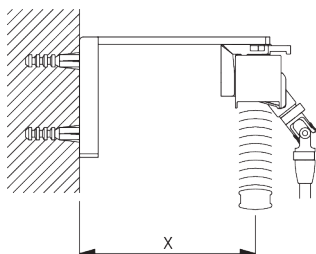

C. WAND- PLAATSING

Smart Fix

Smart Fix SG 11200 - SG 11201 en steun SG 10101:

Schroef SG 10395 (M4x6) nodig.