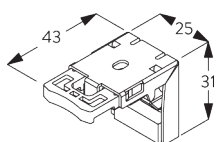

SG 10101

Steun

SG 10395

Schroef M4x6