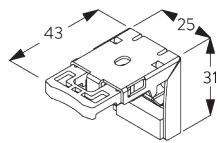

A: Systembreedte
B: Systemhoogte
C: Safety SG 10742 min. 150 cm boven de vloer
D: 7 - 35 cm afhankelijk van systeemhoogte

INSTALLATIE

A. INSTALLATIE INFORMATIE

Bezoek onze *Silent Gliss* website voor gedetailleerde installatie informatie.

Bevestigingspunten

Zij-aan-zij plaatsing

Min. afstand: 5 mm

B. PLAFOND- PLAATSING

Steun SG 10101

SG 10101

Steun

C. WAND- PLAATSING

Smart Fix

Smart Fix SG 11200 - SG 11201 en steun SG 10101:

Schroef SG 10395 (M4x6) nodig.

Square Smart Fix SG 11210 - SG 11211 en steun SG 10101:

Schroef SG 10395 (M4x6) nodig.

Universal Smart Fix SG 11154 - SG 11156 en steun SG 10101: