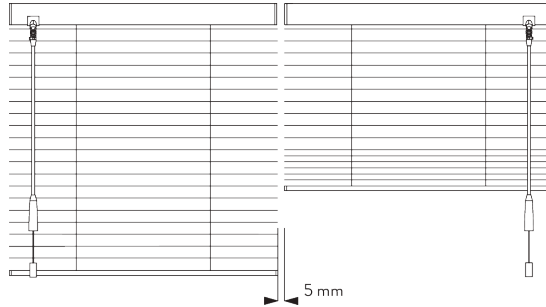

SYSTEEMINFORMATIE

A. SYSTEEM- AFMETINGEN

25 mm lamellen: 3 m
16 mm lamellen: 2.5 m

28 cm

25 mm lamellen: 3 m
16 mm lamellen: 2.5 m

25 mm lamellen: 7 m²
16 mm lamellen: 5 m²

Pakkethoogte

| | mm | | | | | | |
|------------|----|----|-----|-----|-----|-----|-----|
| | | 50 | 100 | 150 | 200 | 250 | 300 |
| 25 mm (PC) | X | 7 | 9 | 11 | 13 | 15 | 17 |
| 16 mm | X | 7 | 9 | 11 | 13 | 15 | |

(cm)

B. PROFIEL

Profielinformatie

SG 10037
Profiel

SG 8003
Profiel 16 mm

SG 8004
Profiel 24 mm

SG 8120
Profiel

C. HOE TE METEN

A: Systembreedte
B: Systemhoogte
C: Safety SG 10742 min. 150 cm boven de vloer
D: 7 - 35 cm afhankelijk van systeemhoogte

INSTALLATIE

A. INSTALLATIE INFORMATIE

Bezoek onze *Silent Gliss* website voor gedetailleerde installatie informatie.

Bevestigingspunten

Zij-aan-zij plaatsing

Min. afstand: 5 mm

B. PLAFOND- PLAATSING

Steun SG 10101

SG 10101

Steun

C. WAND- PLAATSING