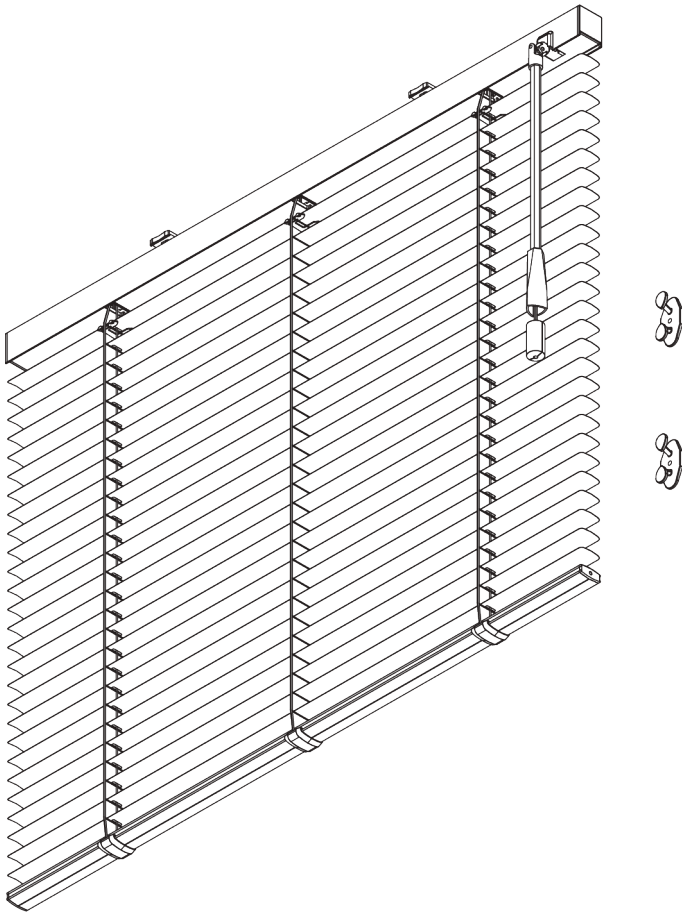

SG 8110

PRODUCTINFORMATIE

- **Bediening:** stang
- **Groep:** S-M
- **Installatie:** plafond- of wandplaatsing
- **Kleuren:** zie Silent Gliss lamellencollectie

Kenmerken:

- Geoptimaliseerde lichtregeling
- Gemakkelijk draaien van de lamellen met behulp van de bedieningsstang
- Multifunctionele regelaar
- Breedte van de lamellen: 25 mm (standaard), 16 mm
- Privacy controle (PC)

SYSTEEMINFORMATIE

A. SYSTEEM- AFMETINGEN

25 mm lamellen: 3 m
16 mm lamellen: 2.5 m

28 cm

25 mm lamellen: 3 m
16 mm lamellen: 2.5 m

25 mm lamellen: 7 m²
16 mm lamellen: 5 m²

Pakkethoogte

| | mm | | | | | | |
|------------|----|----|-----|-----|-----|-----|-----|
| | | 50 | 100 | 150 | 200 | 250 | 300 |
| 25 mm (PC) | X | 7 | 9 | 11 | 13 | 15 | 17 |
| 16 mm | X | 7 | 9 | 11 | 13 | 15 | |