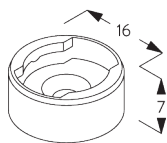

SYSTEEMINFORMATIE

A. SYSTEEM- AFMETINGEN

25 mm lamellen: 3 m
16 mm lamellen: 2.5 m

28 cm

25 mm lamellen: 3 m
16 mm lamellen: 2.5 m

25 mm lamellen: 7 m²
16 mm lamellen: 5 m²

Pakkethoogte

| | mm | | | | | | |
|------------|----|----|-----|-----|-----|-----|-----|
| | | 50 | 100 | 150 | 200 | 250 | 300 |
| 25 mm (PC) | X | 7 | 9 | 11 | 13 | 15 | 17 |
| 16 mm | X | 7 | 9 | 11 | 13 | 15 | |

SG 11201

Smart Fix 80 mm

SG 11210

Square Smart Fix 60 mm

SG 11211

Square Smart Fix 80 mm

SG 11154

Universal Smart Fix, 120 mm

SG 11155
Universal Smart Fix, 150 mm

SG 11156
Universal Smart Fix, 200 mm

Steun SG 10101

SG 10101
Steun

D. PLAATSING MET ZIJGELEIDING

SG 8235
Kabelhouder voor zijgeleiding
kort

SG 8236
Kabelhouder voor zijgeleiding
lang

SG 8237
Houder zijgeleiding
lang

SG 8241
Oog

SG 8249

Houder voor zijgeleiding

SG 10120

Kabel \varnothing 0.9 mm

SYSTEEMOPTIES

A. PRIVACY CONTROL (PC)