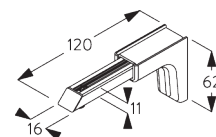

SG 11201

Smart Fix 80 mm

SG 11210

Square Smart Fix 60 mm

SG 11211

Square Smart Fix 80 mm

SG 11154

Universal Smart Fix, 120 mm

SG 11155
Universal Smart Fix, 150 mm

SG 11156
Universal Smart Fix, 200 mm

Steun SG 10101

SG 10101
Steun

D. PLAATSING MET ZIJGELEIDING

SG 8235
Kabelhouder voor zijgeleiding
kort

SG 8236
Kabelhouder voor zijgeleiding
lang