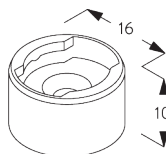

SYSTEEMINFORMATIE

A. SYSTEEM- AFMETINGEN

25 mm lamellen: 3 m
16 mm lamellen: 2.5 m

28 cm

25 mm lamellen: 3 m
16 mm lamellen: 2.5 m

25 mm lamellen: 7 m²
16 mm lamellen: 5 m²

Pakkethoogte

| | mm | | | | | | |
|------------|----|----|-----|-----|-----|-----|-----|
| | | 50 | 100 | 150 | 200 | 250 | 300 |
| 25 mm (PC) | X | 7 | 9 | 11 | 13 | 15 | 17 |
| 16 mm | X | 7 | 9 | 11 | 13 | 15 | |

SG 11201

Smart Fix 80 mm

SG 11210

Square Smart Fix 60 mm

SG 11211

Square Smart Fix 80 mm

SG 11154

Universal Smart Fix, 120 mm

SG 11155
Universal Smart Fix, 150 mm

SG 11156
Universal Smart Fix, 200 mm

Steun SG 10101

SG 10101
Steun

D. PLAATSING MET ZIJGELEIDING

SG 8235
Kabelhouder voor zijgeleiding
kort

SG 8236
Kabelhouder voor zijgeleiding
lang

SG 8237
Houder zijgeleiding
lang

SG 8241
Oog

SG 8249

Houder voor zijgeleiding

SG 10120

Kabel \varnothing 0.9 mm

SYSTEEMOPTIES

A. PRIVACY CONTROL (PC)