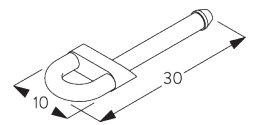

Steun SG 10101

D. PLAATSING MET ZIJGELEIDING

SG 8241
Oog