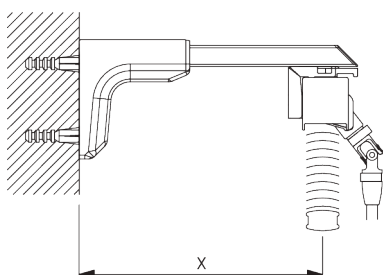

Bevestigingspunten

Zij-aan-zij plaatsing

Min. afstand: 5 mm

B. PLAFOND- PLAATSING

Steun SG 10101

SG 10101

Steun

C. WAND- PLAATSING

Smart Fix

Smart Fix SG 11200 - SG 11201 en steun SG 10101:

Schroef SG 10395 (M4x6) nodig.

Square Smart Fix SG 11210 - SG 11211 en steun SG 10101:

Schroef SG 10395 (M4x6) nodig.

Universal Smart Fix SG 11154 - SG 11156 en steun SG 10101: