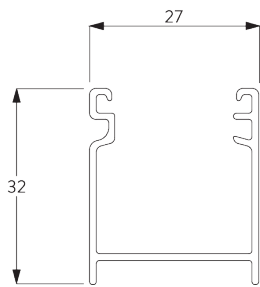

SG 8110

PRODUCTINFORMATIE

- **Bediening:** stang
- **Groep:** S-M
- **Installatie:** plafond- of wandplaatsing
- **Kleuren:** zie Silent Gliss lamellencollectie

Kenmerken:

- Geoptimaliseerde lichtregeling
- Gemakkelijk draaien van de lamellen met behulp van de bedieningsstang
- Multifunctionele regelaar
- Breedte van de lamellen: 25 mm (standaard), 16 mm
- Privacy controle (PC)

SYSTEEMINFORMATIE

A. SYSTEEM- AFMETINGEN

25 mm lamellen: 3 m
16 mm lamellen: 2.5 m

28 cm

25 mm lamellen: 3 m
16 mm lamellen: 2.5 m

25 mm lamellen: 7 m²
16 mm lamellen: 5 m²

Pakkethoogte

| | mm | | | | | | |
|------------|----|----|-----|-----|-----|-----|-----|
| | | 50 | 100 | 150 | 200 | 250 | 300 |
| 25 mm (PC) | X | 7 | 9 | 11 | 13 | 15 | 17 |
| 16 mm | X | 7 | 9 | 11 | 13 | 15 | |

(cm)

B. PROFIEL

Profielinformatie

SG 10037
Profiel

SG 8003
Profiel 16 mm

SG 8004
Profiel 24 mm

SG 8120
Profiel

C. HOE TE METEN