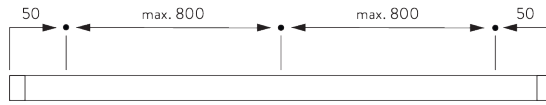

INSTALLATIE

A. INSTALLATIE INFORMATIE

Bezoek onze *Silent Gliss* website voor gedetailleerde installatie informatie.

Bevestigingspunten