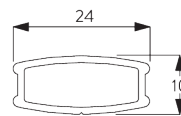

SYSTEEMINFORMATIE

A. SYSTEEM- AFMETINGEN

25 mm lamellen: 3 m
16 mm lamellen: 2.5 m

28 cm

25 mm lamellen: 3 m
16 mm lamellen: 2.5 m

25 mm lamellen: 7 m²
16 mm lamellen: 5 m²

Pakkethoogte

| | mm | | | | | | |
|------------|----|----|-----|-----|-----|-----|-----|
| | | 50 | 100 | 150 | 200 | 250 | 300 |
| 25 mm (PC) | X | 7 | 9 | 11 | 13 | 15 | 17 |
| 16 mm | X | 7 | 9 | 11 | 13 | 15 | |

(cm)

B. PROFIEL

Profielinformatie

SG 10037
Profiel

SG 8003
Profiel 16 mm

SG 8004
Profiel 24 mm

SG 8120
Profiel

C. HOE TE METEN

A: Systembreedte
B: Systemhoogte
C: Safety SG 10742 min. 150 cm boven de vloer
D: 7 - 35 cm afhankelijk van systeemhoogte

INSTALLATIE

A. INSTALLATIE INFORMATIE

Bezoek onze *Silent Gliss* website voor gedetailleerde installatie informatie.

Bevestigingspunten

Zij-aan-zij plaatsing

Min. afstand: 5 mm

B. PLAFOND- PLAATSING

Steun SG 10101

SG 10101

Steun

C. WAND- PLAATSING