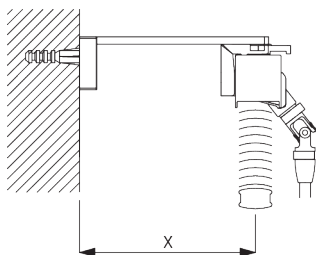

Square Smart Fix SG 11210 - SG 11211 en steun SG 10101:

Schroef SG 10395 (M4x6) nodig.