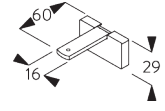

**Square Smart Fix SG 11210 - SG 11213
en steun SG 8201:**

Schroef SG 10395 (M4x6) nodig.

**Universal Smart Fix SG 11154 - SG 11156
en steun SG 8201:**

Schroef SG 10407 (M4x10) nodig.

SG 8201

Steun

SG 10395

Schroef M4x6

SG 10407

Schroef M4x10

SG 11200

Smart Fix 60 mm

SG 11201
Smart Fix 80 mm

SG 11202
Smart Fix 100 mm

SG 11203
Smart Fix 120 mm

SG 11210
Square Smart Fix 60 mm

SG 11211
Square Smart Fix 80 mm

SG 11212
Square Smart Fix 100 mm

SG 11213
Square Smart Fix 120 mm

SG 11154
Universal Smart Fix, 120 mm

SG 11155
Universal Smart Fix, 150 mm

SG 11156
Universal Smart Fix, 200 mm