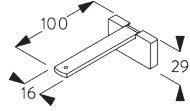

**Square Smart Fix SG 11210 - SG 11213
en steun SG 8201:**

Schroef SG 10395 (M4x6) nodig.

**Universal Smart Fix SG 11154 - SG 11156
en steun SG 8201:**

Schroef SG 10407 (M4x10) nodig.

SG 8201

Steun

SG 10395

Schroef M4x6

SG 10407

Schroef M4x10

SG 11200

Smart Fix 60 mm

SG 11201
Smart Fix 80 mm

SG 11202
Smart Fix 100 mm

SG 11203
Smart Fix 120 mm

SG 11210
Square Smart Fix 60 mm

SG 11211
Square Smart Fix 80 mm

SG 11212
Square Smart Fix 100 mm

SG 11213
Square Smart Fix 120 mm

SG 11154
Universal Smart Fix, 120 mm

SG 11155
Universal Smart Fix, 150 mm

SG 11156
Universal Smart Fix, 200 mm