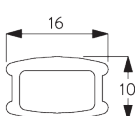

SYSTEEMINFORMATIE

A. SYSTEEM- AFMETINGEN

3 m

65 cm
(tot systeemhoogte van 2 m)

80 cm
(tot systeemhoogte van 3.4 m)

3.4 m

5 m²

Pakkethoogte

	16 / 25 mm	X	50	100	150	200	250	300	340
			6	8	10	12	14	15	17

(cm)

B. PROFIEL

Profielinformatie

SG 8102
Profiel

SG 8003
Profiel 16 mm

SG 8004
Profiel 24 mm

SG 8025
Aandrijfas

C. HOE TE METEN

A: Systeembreedte
B: Systeemhoogte

INSTALLATIE

A. INSTALLATIE INFORMATIE

Bezoek onze *Silent Gliss* website voor gedetailleerde installatie informatie.

Bevestigingspunten

Notitie:
Plaats de steunen SG 8201 nooit ter hoogte van de optrekkoorden.