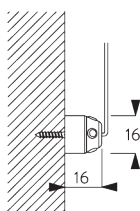

SG 11210
Square Smart Fix 60 mm

SG 11211
Square Smart Fix 80 mm

SG 11212
Square Smart Fix 100 mm

SG 11213
Square Smart Fix 120 mm

SG 11154
Universal Smart Fix, 120 mm

SG 11155
Universal Smart Fix, 150 mm

SG 11156
Universal Smart Fix, 200 mm

Steun SG 8201

SG 8201
Steun

D. PLAATSING MET ZIJGELEIDING

SG 8235
Kabelhouder voor zijgeleiding
kort

SG 8236
Kabelhouder voor zijgeleiding
lang

SG 8237
Houder zijgeleiding

SG 8241
Oog

SG 8249
Houder voor zijgeleiding