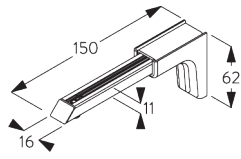

SG 11210
Square Smart Fix 60 mm

SG 11211
Square Smart Fix 80 mm

SG 11212
Square Smart Fix 100 mm

SG 11213
Square Smart Fix 120 mm

SG 11154
Universal Smart Fix, 120 mm

SG 11155
Universal Smart Fix, 150 mm

SG 11156
Universal Smart Fix, 200 mm

Steun SG 8201

SG 8201
Steun

D. PLAATSING MET ZIJGELEIDING

SG 8235
Kabelhouder voor zijgeleiding
kort

SG 8236
Kabelhouder voor zijgeleiding
lang

SG 8237
Houder zijgeleiding

SG 8241
Oog

SG 8249
Houder voor zijgeleiding