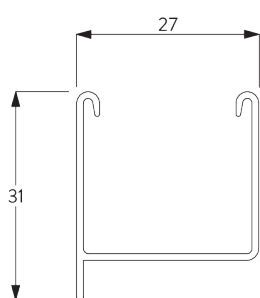

SYSTEEMINFORMATIE

A. SYSTEEM- AFMETINGEN

3 m

65 cm
(tot systeemhoogte van 2 m)

80 cm
(tot systeemhoogte van 3.4 m)

3.4 m

5 m²

Pakkethoogte

	16 / 25 mm	X	50	100	150	200	250	300	340
			6	8	10	12	14	15	17

(cm)

B. PROFIEL

Profielinformatie

SG 8102
Profiel

SG 8003
Profiel 16 mm

SG 8004
Profiel 24 mm

SG 8025
Aandrijfas