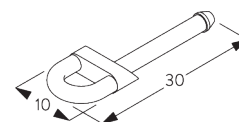

SG 11210
Square Smart Fix 60 mm

SG 11211
Square Smart Fix 80 mm

SG 11212
Square Smart Fix 100 mm

SG 11213
Square Smart Fix 120 mm

SG 11154
Universal Smart Fix, 120 mm

SG 11155
Universal Smart Fix, 150 mm

SG 11156
Universal Smart Fix, 200 mm

Steun SG 8201

SG 8201
Steun

D. PLAATSING MET ZIJGELEIDING

SG 8235
Kabelhouder voor zijgeleiding
kort

SG 8236
Kabelhouder voor zijgeleiding
lang

SG 8237
Houder zijgeleiding

SG 8241
Oog

SG 8249
Houder voor zijgeleiding