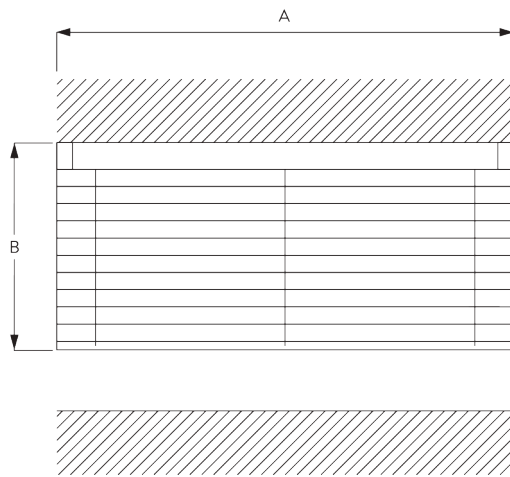

C. HOE TE METEN

A: Systeembreedte
B: Systeemhoogte

INSTALLATIE

A. INSTALLATIE INFORMATIE

Bezoek onze *Silent Gliss* website voor gedetailleerde installatie informatie.