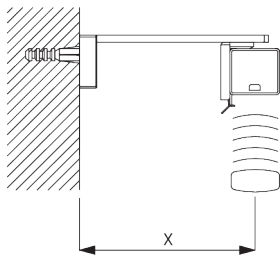

**Square Smart Fix SG 11210 - SG 11213
en steun SG 8201:**

Schroef SG 10395 (M4x6) nodig.