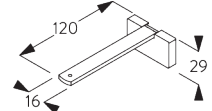

**Square Smart Fix SG 11210 - SG 11213
en steun SG 8201:**

Schroef SG 10395 (M4x6) nodig.

**Universal Smart Fix SG 11154 - SG 11156
en steun SG 8201:**

Schroef SG 10407 (M4x10) nodig.

SG 8201

Steun

SG 10395

Schroef M4x6

SG 10407

Schroef M4x10

SG 11200

Smart Fix 60 mm

SG 11201
Smart Fix 80 mm

SG 11202
Smart Fix 100 mm

SG 11203
Smart Fix 120 mm

SG 11210
Square Smart Fix 60 mm

SG 11211
Square Smart Fix 80 mm

SG 11212
Square Smart Fix 100 mm

SG 11213
Square Smart Fix 120 mm

SG 11154
Universal Smart Fix, 120 mm

SG 11155
Universal Smart Fix, 150 mm

SG 11156
Universal Smart Fix, 200 mm