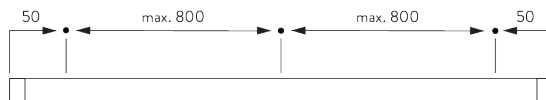

SYSTEEMINFORMATIE

A. SYSTEEM- AFMETINGEN

3 m

65 cm
(tot systeemhoogte van 2 m)

80 cm
(tot systeemhoogte van 3.4 m)

3.4 m

5 m²

Pakkethoogte

	16 / 25 mm	X	50	100	150	200	250	300	340
			6	8	10	12	14	15	17

(cm)

B. PROFIEL

Profielinformatie

SG 8102
Profiel

SG 8003
Profiel 16 mm

SG 8004
Profiel 24 mm

SG 8025
Aandrijfas

C. HOE TE METEN

A: Systeembreedte
B: Systeemhoogte

INSTALLATIE

A. INSTALLATIE INFORMATIE

Bezoek onze *Silent Gliss* website voor gedetailleerde installatie informatie.

Bevestigingspunten

Notitie:
Plaats de steunen SG 8201 nooit ter hoogte van de optrekkoorden.

Zij-aan-zij plaatsing

Min. afstand: 5 mm

B. PLAFOND- PLAATSING

Steun SG 8201

SG 8201

Steun

**C. WAND-
PLAATSING**

Smart Fix