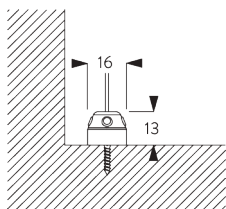

SG 11210
Square Smart Fix 60 mm

SG 11211
Square Smart Fix 80 mm

SG 11212
Square Smart Fix 100 mm

SG 11213
Square Smart Fix 120 mm

SG 11154
Universal Smart Fix, 120 mm

SG 11155
Universal Smart Fix, 150 mm

SG 11156
Universal Smart Fix, 200 mm

Steun SG 8201

SG 8201
Steun

D. PLAATSING MET ZIJGELEIDING

SG 8235
Kabelhouder voor zijgeleiding
kort

SG 8236
Kabelhouder voor zijgeleiding
lang

SG 8237
Houder zijgeleiding

SG 8241
Oog

SG 8249
Houder voor zijgeleiding