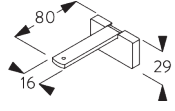

**Square Smart Fix SG 11210 - SG 11213
en steun SG 8201:**

Schroef SG 10395 (M4x6) nodig.

**Universal Smart Fix SG 11154 - SG 11156
en steun SG 8201:**

Schroef SG 10407 (M4x10) nodig.

SG 8201

Steun

SG 10395

Schroef M4x6

SG 10407

Schroef M4x10

SG 11200

Smart Fix 60 mm

SG 11201
Smart Fix 80 mm

SG 11202
Smart Fix 100 mm

SG 11203
Smart Fix 120 mm

SG 11210
Square Smart Fix 60 mm

SG 11211
Square Smart Fix 80 mm

SG 11212
Square Smart Fix 100 mm

SG 11213
Square Smart Fix 120 mm

SG 11154
Universal Smart Fix, 120 mm

SG 11155
Universal Smart Fix, 150 mm

SG 11156
Universal Smart Fix, 200 mm