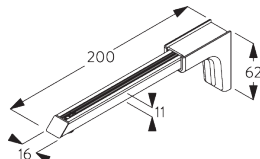

SG 11210
Square Smart Fix 60 mm

SG 11211
Square Smart Fix 80 mm

SG 11212
Square Smart Fix 100 mm

SG 11213
Square Smart Fix 120 mm

SG 11154
Universal Smart Fix, 120 mm

SG 11155
Universal Smart Fix, 150 mm

SG 11156
Universal Smart Fix, 200 mm

Steun SG 8201

SG 8201
Steun

D. PLAATSING MET ZIJGELEIDING

SG 8235
Kabelhouder voor zijgeleiding
kort

SG 8236
Kabelhouder voor zijgeleiding
lang

SG 8237
Houder zijgeleiding

SG 8241
Oog

SG 8249
Houder voor zijgeleiding