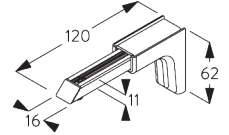

SG 11210
Square Smart Fix 60 mm

SG 11211
Square Smart Fix 80 mm

SG 11212
Square Smart Fix 100 mm

SG 11213
Square Smart Fix 120 mm

SG 11154
Universal Smart Fix, 120 mm

SG 11155
Universal Smart Fix, 150 mm

SG 11156
Universal Smart Fix, 200 mm

Steun SG 8201

SG 8201
Steun

D. PLAATSING MET ZIJGELEIDING

SG 8235
Kabelhouder voor zijgeleiding
kort

SG 8236
Kabelhouder voor zijgeleiding
lang

SG 8237
Houder zijgeleiding

SG 8241
Oog

SG 8249
Houder voor zijgeleiding