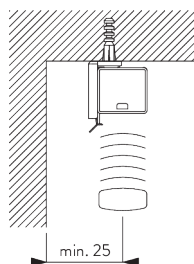

	16 / 25 mm	X	50	100	150	200	250	300	340
			6	8	10	12	14	15	17

(cm)

B. PROFIEL

Profielinformatie

SG 8102
Profiel

SG 8003
Profiel 16 mm

SG 8004
Profiel 24 mm

SG 8025
Aandrijfas

C. HOE TE METEN

A: Systeembreedte
B: Systeemhoogte

INSTALLATIE

A. INSTALLATIE INFORMATIE

Bezoek onze *Silent Gliss* website voor gedetailleerde installatie informatie.

Bevestigingspunten

Notitie:
Plaats de steunen SG 8201 nooit ter hoogte van de optrekkoorden.

Zij-aan-zij plaatsing

Min. afstand: 5 mm

B. PLAFOND- PLAATSING

Steun SG 8201

SG 8201

Steun

**C. WAND-
PLAATSING**

Smart Fix