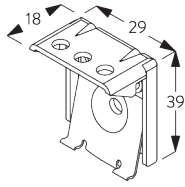

	16 / 25 mm	X	50	100	150	200	250	300	340
			6	8	10	12	14	15	17

(cm)

B. PROFIEL

Profielinformatie

SG 8102
Profiel

SG 8003
Profiel 16 mm

SG 8004
Profiel 24 mm

SG 8025
Aandrijfas

C. HOE TE METEN

A: Systeembreedte
B: Systeemhoogte

INSTALLATIE

A. INSTALLATIE INFORMATIE

Bezoek onze *Silent Gliss* website voor gedetailleerde installatie informatie.

Bevestigingspunten

Notitie:
Plaats de steunen SG 8201 nooit ter hoogte van de optrekkoorden.

Zij-aan-zij plaatsing

Min. afstand: 5 mm

B. PLAFOND- PLAATSING

Steun SG 8201

SG 8201

Steun

**C. WAND-
PLAATSING**

Smart Fix