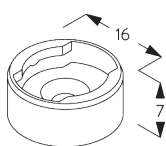

SG 11210
Square Smart Fix 60 mm

SG 11211
Square Smart Fix 80 mm

SG 11212
Square Smart Fix 100 mm

SG 11213
Square Smart Fix 120 mm

SG 11154
Universal Smart Fix, 120 mm

SG 11155
Universal Smart Fix, 150 mm

SG 11156
Universal Smart Fix, 200 mm

Steun SG 8201

SG 8201
Steun

D. PLAATSING MET ZIJGELEIDING

SG 8235
Kabelhouder voor zijgeleiding
kort

SG 8236
Kabelhouder voor zijgeleiding
lang

SG 8237
Houder zijgeleiding

SG 8241
Oog

SG 8249
Houder voor zijgeleiding