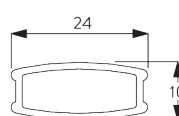

SYSTEEMINFORMATIE

A. SYSTEEM- AFMETINGEN

3 m

65 cm
(tot systeemhoogte van 2 m)

80 cm
(tot systeemhoogte van 3.4 m)

3.4 m

5 m²

Pakkethoogte

	16 / 25 mm	X	50	100	150	200	250	300	340
			6	8	10	12	14	15	17

(cm)

B. PROFIEL

Profielinformatie

SG 8102
Profiel

SG 8003
Profiel 16 mm

SG 8004
Profiel 24 mm

SG 8025
Aandrijfas

C. HOE TE METEN

A: Systeembreedte
B: Systeemhoogte

INSTALLATIE

A. INSTALLATIE INFORMATIE

Bezoek onze *Silent Gliss* website voor gedetailleerde installatie informatie.

Bevestigingspunten

Notitie:
Plaats de steunen SG 8201 nooit ter hoogte van de optrekkoorden.