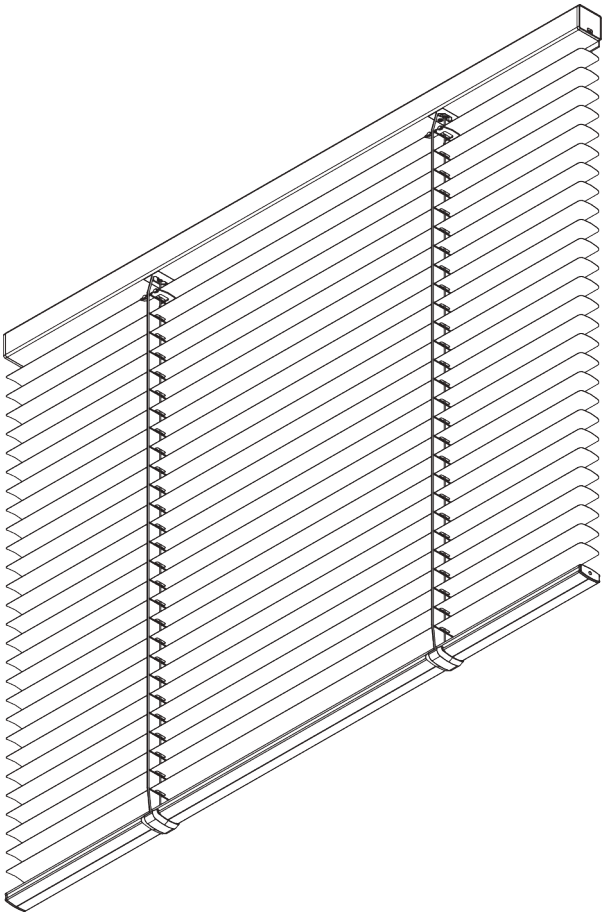

SG 8250

PRODUCTINFORMATIE

- **Bediening:** *elektrisch*
- **Groep:** *S-M*
- **Installatie:** *plafond- of wandplaatsing*
- **Kleuren:** *zie Silent Gliss lamellencollectie*

Kenmerken:

- *Geoptimaliseerde lichtregeling*
- *Verskillende bedieningsmogelijkheden*
- *Breedte van de lamellen: 25 mm (standaard), 16 mm*

SYSTEEMINFORMATIE

A. SYSTEEM- AFMETINGEN

3 m

65 cm
(tot systeemhoogte van 2 m)

80 cm
(tot systeemhoogte van 3.4 m)

3.4 m

5 m²

Pakkethoogte

	16 / 25 mm	X	50	100	150	200	250	300	340
			6	8	10	12	14	15	17

(cm)

B. PROFIEL

Profielinformatie

SG 8102
Profiel

SG 8003
Profiel 16 mm

SG 8004
Profiel 24 mm

SG 8025
Aandrijfas