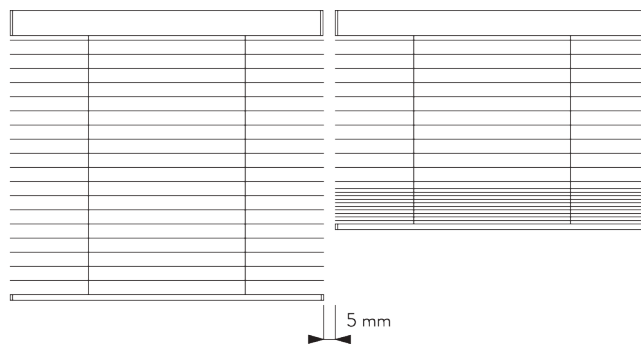

Zij-aan-zij plaatsing

Min. afstand: 5 mm

B. PLAFOND- PLAATSING

Steun SG 8201