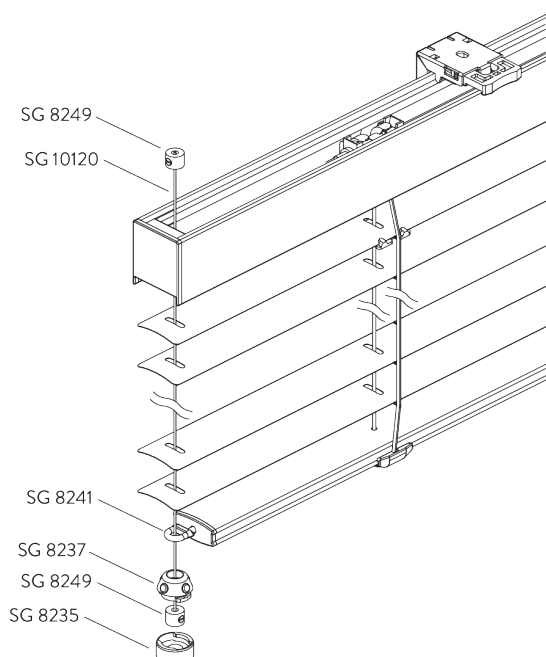

D. PLAATSING MET ZIJGELEIDING

SG 8241
Oog

SYSTEEMOPTIES

A. ZIJGELEIDING

Bijkomende onderdelen:

- 2x SG 8235 Kabelhouder zijgeleiding kort
- 2x SG 8237 Houder zijgeleiding
- 2x SG 8241 Oog
- 4x SG 8249 Houder zijgeleiding
- 2x SG 10120 Kabel 0.9 mm

Notitie:

- Hellingsgraad 15°