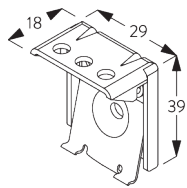

SG 11210
Square Smart Fix 60 mm

SG 11211
Square Smart Fix 80 mm

SG 11212
Square Smart Fix 100 mm

SG 11213
Square Smart Fix 120 mm

SG 11154
Universal Smart Fix, 120 mm

SG 11155
Universal Smart Fix, 150 mm

SG 11156
Universal Smart Fix, 200 mm

Steun SG 8201

SG 8201
Steun

D. PLAATSING MET ZIJGELEIDING

SG 8235
Kabelhouder voor zijgeleiding
kort

SG 8236
Kabelhouder voor zijgeleiding
lang

SG 8237
Houder zijgeleiding

SG 8241
Oog

SG 8249
Houder voor zijgeleiding