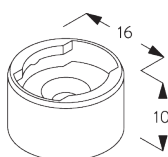

SG 11210
Square Smart Fix 60 mm

SG 11211
Square Smart Fix 80 mm

SG 11212
Square Smart Fix 100 mm

SG 11213
Square Smart Fix 120 mm

SG 11154
Universal Smart Fix, 120 mm

SG 11155
Universal Smart Fix, 150 mm

SG 11156
Universal Smart Fix, 200 mm

Steun SG 8201

SG 8201
Steun

D. PLAATSING MET ZIJGELEIDING

SG 8235
Kabelhouder voor zijgeleiding
kort

SG 8236
Kabelhouder voor zijgeleiding
lang

SG 8237
Houder zijgeleiding

SG 8241
Oog

SG 8249
Houder voor zijgeleiding