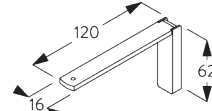

**Square Smart Fix SG 11210 - SG 11213
en steun SG 8201:**

Schroef SG 10395 (M4x6) nodig.

**Universal Smart Fix SG 11154 - SG 11156
en steun SG 8201:**

Schroef SG 10407 (M4x10) nodig.

SG 8201

Steun

SG 10395

Schroef M4x6

SG 10407

Schroef M4x10

SG 11200

Smart Fix 60 mm

SG 11201
Smart Fix 80 mm

SG 11202
Smart Fix 100 mm

SG 11203
Smart Fix 120 mm

SG 11210
Square Smart Fix 60 mm

SG 11211
Square Smart Fix 80 mm

SG 11212
Square Smart Fix 100 mm

SG 11213
Square Smart Fix 120 mm

SG 11154
Universal Smart Fix, 120 mm

SG 11155
Universal Smart Fix, 150 mm

SG 11156
Universal Smart Fix, 200 mm