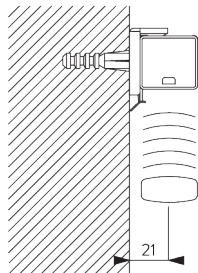

SG 11210
Square Smart Fix 60 mm

SG 11211
Square Smart Fix 80 mm

SG 11212
Square Smart Fix 100 mm

SG 11213
Square Smart Fix 120 mm

SG 11154
Universal Smart Fix, 120 mm

SG 11155
Universal Smart Fix, 150 mm

SG 11156
Universal Smart Fix, 200 mm

Steun SG 8201

SG 8201
Steun

D. PLAATSING MET ZIJGELEIDING

SG 8235
Kabelhouder voor zijgeleiding
kort

SG 8236
Kabelhouder voor zijgeleiding
lang

SG 8237
Houder zijgeleiding

SG 8241
Oog

SG 8249
Houder voor zijgeleiding