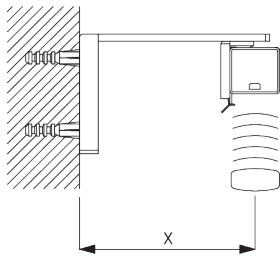

	16 / 25 mm	X	50	100	150	200	250	300	340
			6	8	10	12	14	15	17

(cm)

B. PROFIEL

Profielinformatie

SG 8102
Profiel

SG 8003
Profiel 16 mm

SG 8004
Profiel 24 mm

SG 8025
Aandrijfas

C. HOE TE METEN

A: Systeembreedte
B: Systeemhoogte

INSTALLATIE

A. INSTALLATIE INFORMATIE

Bezoek onze *Silent Gliss* website voor gedetailleerde installatie informatie.

Bevestigingspunten

Notitie:
Plaats de steunen SG 8201 nooit ter hoogte van de optrekkoorden.

Zij-aan-zij plaatsing

Min. afstand: 5 mm

B. PLAFOND- PLAATSING

Steun SG 8201

SG 8201

Steun

**C. WAND-
PLAATSING**

Smart Fix