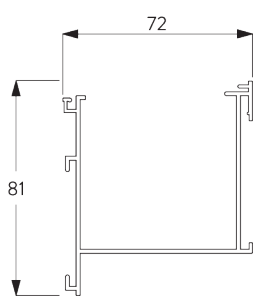

SYSTEEMINFORMATIE

A. SYSTEEM- AFMETINGEN

Hout / Leder: 2.4 m
Aluminium: 3.6 m

65 cm

Hout / leder: 2.75 m
Aluminium: 3.6 m

Hout / leder: 4.6 m²
Aluminium: 10 m²

Pakkethoogte

Notitie: de pakkethoogte zal hoger zijn wanneer er voor ladderband gekozen wordt

Hout

			60	90	120	150	180	210	240	275
			50 mm	X	12	15	17	20	22	25

(cm)

Leder

			60	90	120	150	180	210	240	275
			50 mm	X	16	18	20	22	24	26

(cm)

Aluminium

			100	200	300	360
			50 mm	X	10	13

(cm)

B. PROFIEL

Profielinformatie

SG 8935
Profiel

SG 8936
Profiel

C. HOE TE METEN

A: Systeembreedte
B: Systemhoogte

INSTALLATIE