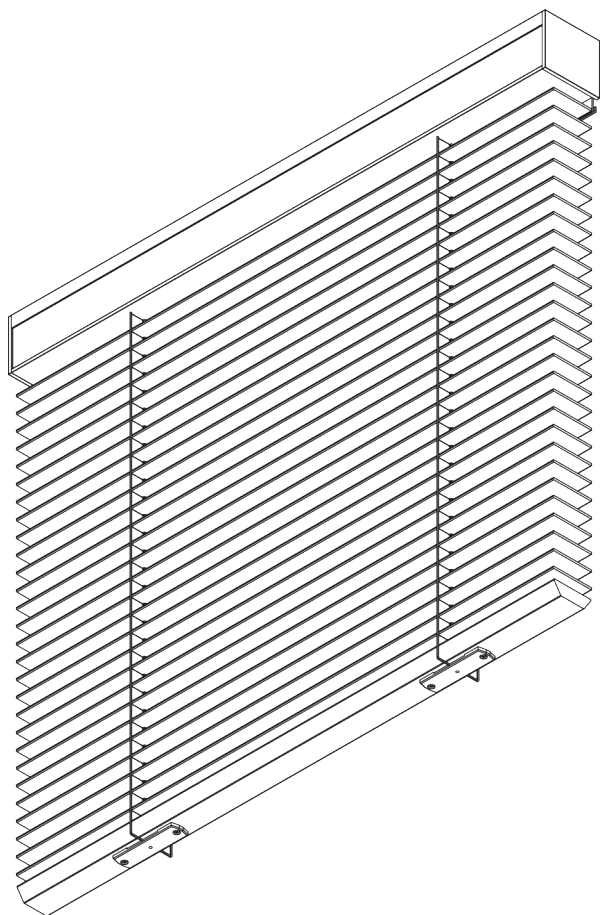

SG 8960

PRODUCTINFORMATIE

- **Bediening:** *elektrisch*
- **Groep:** *L*
- **Installatie:** *plafond- of wandplaatsing*
- **Kleuren:** *zie Silent Gliss lamellencollectie*

Kenmerken:

- *Geoptimaliseerde lichtregeling*
- *Verschillende bedieningsmogelijkheden*
- *Lamellen: hout, aluminium en/of leder*
- *Breedte van de lamellen: 50 mm*
- *Bovenprofiel en lamellen in dezelfde kleur*
- *Keuze uit ladderkoord of decoratieve ladderband*

SYSTEEMINFORMATIE

A. SYSTEEM- AFMETINGEN

Hout / Leder: 2.4 m
Aluminium: 3.6 m

65 cm

Hout / leder: 2.75 m
Aluminium: 3.6 m

Hout / leder: 4.6 m²
Aluminium: 10 m²

Pakkethoogte

Notitie: de pakkethoogte zal hoger zijn wanneer er voor ladderband gekozen wordt

Hout

			60	90	120	150	180	210	240	275
			50 mm	X	12	15	17	20	22	25

(cm)

Leder

			60	90	120	150	180	210	240	275
			50 mm	X	16	18	20	22	24	26

(cm)

Aluminium

			100	200	300	360
			50 mm	X	10	13