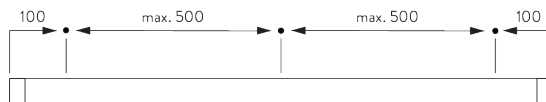

Bevestigingspunten