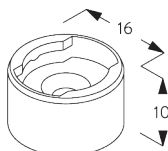

SYSTEEMINFORMATIE

A. SYSTEEM- AFMETINGEN

Hout / Leder: 2.4 m
Aluminium: 3.6 m

65 cm

Hout / leder: 2.75 m
Aluminium: 3.6 m

Hout / leder: 4.6 m²
Aluminium: 10 m²

Pakkethoogte

Notitie: de pakkethoogte zal hoger zijn wanneer er voor ladderband gekozen wordt

Hout

			60	90	120	150	180	210	240	275
			50 mm	X	12	15	17	20	22	25

(cm)

Leder

			60	90	120	150	180	210	240	275
			50 mm	X	16	18	20	22	24	26

(cm)

Aluminium

			100	200	300	360
			50 mm	X	10	13

(cm)

B. PROFIEL

Profielinformatie

SG 8935
Profiel

SG 8936
Profiel

C. HOE TE METEN

A: Systeembreedte
B: Systemhoogte

INSTALLATIE

SG 3003

Spanner

**D. PLAATSING MET
ZIJGELEIDING**

SG 8235

*Kabelhouder voor zijgeleiding
kort*

SG 8236

*Kabelhouder voor zijgeleiding
lang*

SG 8237