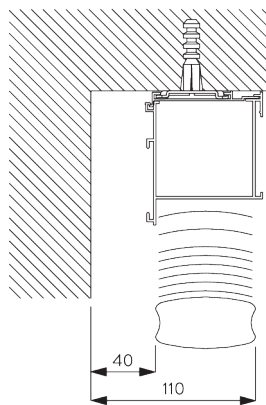

B. PLAFOND- PLAATSING

Spanner SG 3003