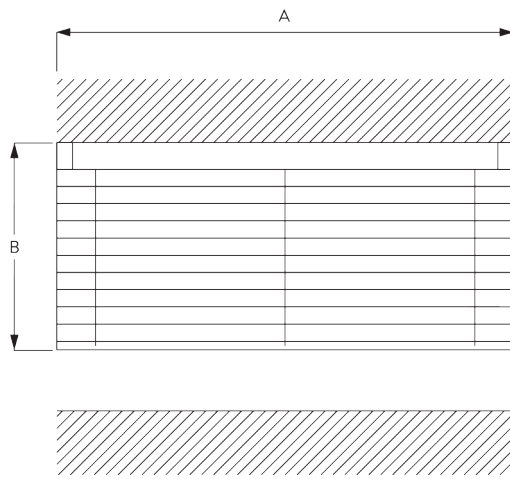

SYSTEEMINFORMATIE

A. SYSTEEM- AFMETINGEN

Hout / Leder: 2.4 m
Aluminium: 3.6 m

65 cm

Hout / leder: 2.75 m
Aluminium: 3.6 m

Hout / leder: 4.6 m²
Aluminium: 10 m²

Pakkethoogte

Notitie: de pakkethoogte zal hoger zijn wanneer er voor ladderband gekozen wordt

Hout

			60	90	120	150	180	210	240	275
			50 mm	X	12	15	17	20	22	25

(cm)

Leder

			60	90	120	150	180	210	240	275
			50 mm	X	16	18	20	22	24	26

(cm)

Aluminium

			100	200	300	360
			50 mm	X	10	13

(cm)

B. PROFIEL

Profielinformatie

SG 8935
Profiel

SG 8936
Profiel

C. HOE TE METEN

A: Systeembreedte
B: Systemhoogte

INSTALLATIE