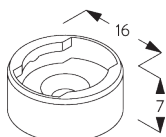

**D. PLAATSING MET
ZIJGELEIDING**