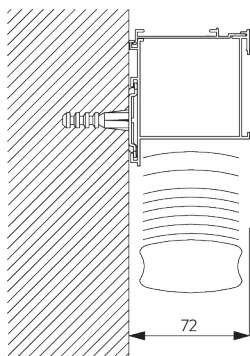

**C. WAND-
PLAATSING**

Spanner SG 3003

SG 3003

Spanner