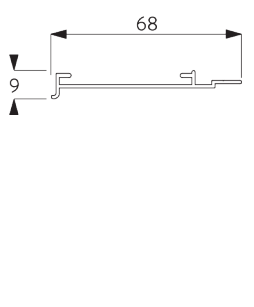

SYSTEEMINFORMATIE

A. SYSTEEM- AFMETINGEN

Hout / Leder: 2.4 m
Aluminium: 3.6 m

65 cm

Hout / leder: 2.75 m
Aluminium: 3.6 m

Hout / leder: 4.6 m²
Aluminium: 10 m²

Pakkethoogte

Notitie: de pakkethoogte zal hoger zijn wanneer er voor ladderband gekozen wordt

Hout

			60	90	120	150	180	210	240	275
			50 mm	X	12	15	17	20	22	25

(cm)

Leder

			60	90	120	150	180	210	240	275
			50 mm	X	16	18	20	22	24	26

(cm)

Aluminium

			100	200	300	360
			50 mm	X	10	13

(cm)

B. PROFIEL

Profielinformatie

SG 8935
Profiel

SG 8936
Profiel

C. HOE TE METEN

A: Systeembreedte
B: Systemhoogte

INSTALLATIE