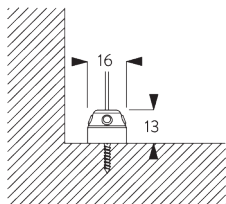

**D. PLAATSING MET
ZIJGELEIDING**