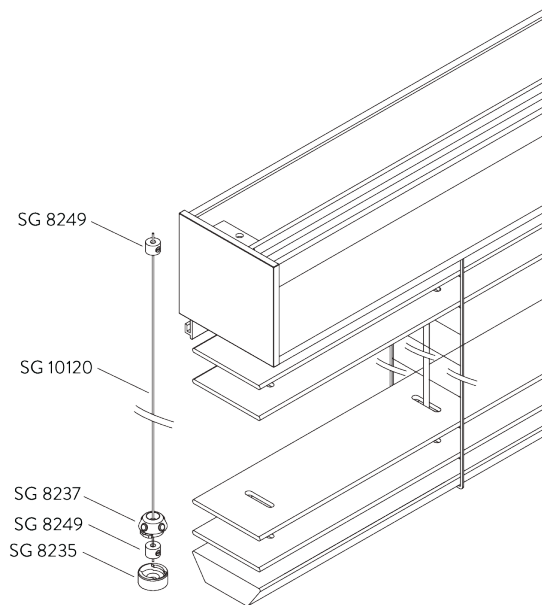

SYSTEEMOPTIES

A. BOVENPROFIEL IN DEZELFDE KLEUR

- Een lamel wordt in het bovenprofiel geplaatst voor een perfecte afstemming van kleuren en materialen.
- De hardware wordt geleverd in dezelfde kleur als de lamellen.
- Niet mogelijk met ladderband. Voor lederen jaloeziën is er de optie om het bovenprofiel te bekleden, mits toeslag.

B. ZIJGELEIDING

Bijkomende onderdelen:

- 2x SG 8235 Kabelhouder zijgeleiding kort
- 2x SG 8237 Houder zijgeleiding
- 4x SG 8249 Houder zijgeleiding
- 2x SG 10120 Koord 0.9 mm

Notitie:

- Hellingsgraad 15°

MOTOREN EN BESTURINGSMOGELIJKHEDEN

A. KENMERKEN MOTOR

Motoren	SG 11095	SG 11096
Kenmerken		
Soft start / stop	●	●
Ingebouwde ontvanger		●
Elektronische eindstop	●	●
Electronic revolution counter (unlimited revolution)	●	●
Twee tussenposities mogelijk		●
Geruisloze stop	●	●
IP klasse	IP 54	IP 54
Aansturingmogelijkheden		
Netspanningsregeling	●	
SG Control L (met ontvanger)		●
Geschikt voor alle domotica systemen	●	●